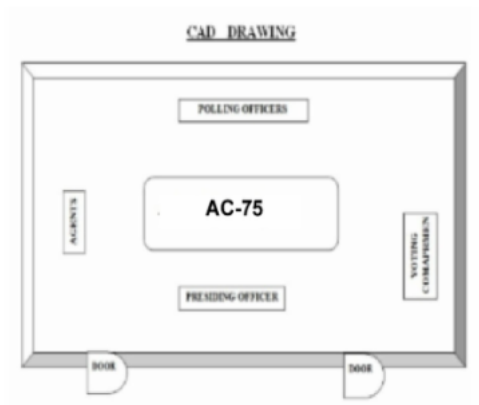

নিৰ্বাচক পঞ্জীয়ন বিষয়াৰ স্বাক্ষৰ

Nazri Naksha

Google Map View

Polling Station Building Front View

ভোটগ্ৰহন কেন্দ্ৰৰ সন্মুখৰ দৃশ্য

Cad View

Key MAP View

1 নাম : সৰ্বেশ্বৰ দাস পিতাৰ নাম: মেমেৰা দাস ঘৰ নং : ৯৩ বয়স : 60 লিঙ্গ : পুৰুষ	HNF1018173 ফটো উপলব্ধ	2 নাম : গেৰেলি দাস স্বামীৰ নাম: সৰ্বেশ্বৰ দাস ঘৰ নং : ৯৩ বয়স : 54 লিঙ্গ : মহিলা	HNF1018184 ফটো উপলব্ধ	3 নাম : কল্যাণী শইকীয়া দাস স্বামীৰ নাম: ধন দাস ঘৰ নং : ৯৩ বয়স : 38 লিঙ্গ : মহিলা	HNF0616565 ফটো উপলব্ধ
4 নাম : ধন দাস পিতাৰ নাম: সৰ্বেশ্বৰ দাস ঘৰ নং : ৯৩ বয়স : 32 লিঙ্গ : পুৰুষ	HNF0413856 ফটো উপলব্ধ	5 নাম : বিতুপন দাস পিতাৰ নাম: লখেশ্বৰ দাস ঘৰ নং : ৯৩ বয়স : 31 লিঙ্গ : পুৰুষ	HNF0355206 ফটো উপলব্ধ	6 নাম : বিম্পী দাস স্বামীৰ নাম: বিতুপন দাস ঘৰ নং : ৯৩ বয়স : 29 লিঙ্গ : মহিলা	HNF0355289 ফটো উপলব্ধ
7 নাম : চন্দ্ৰবাবু দাস পিতাৰ নাম: সৰ্বেশ্বৰ দাস ঘৰ নং : 93 বয়স : 21 লিঙ্গ : পুৰুষ	CEK0105619 ফটো উপলব্ধ	8 নাম : প্ৰভাত দাস পিতাৰ নাম: নিৰন দাস ঘৰ নং : ৯৪ বয়স : 56 লিঙ্গ : পুৰুষ	HNF1018208 ফটো উপলব্ধ	9 নাম : জিনু দাস স্বামীৰ নাম: প্ৰভাত দাস ঘৰ নং : ৯৪ বয়স : 49 লিঙ্গ : মহিলা	HNF1018219 ফটো উপলব্ধ
10 নাম : নোমল দাস পিতাৰ নাম: নিৰন দাস ঘৰ নং : ৯৪ বয়স : 35 লিঙ্গ : পুৰুষ	HNF0212431 ফটো উপলব্ধ	11 নাম : সৰুলৰা দাস পিতাৰ নাম: নিৰন দাস ঘৰ নং : ৯৪ বয়স : 33 লিঙ্গ : পুৰুষ	HNF0211243 ফটো উপলব্ধ	12 নাম : বিশ্বজিত দাস পিতাৰ নাম: নিৰন দাস ঘৰ নং : ৯৪ বয়স : 33 লিঙ্গ : পুৰুষ	HNF0223727 ফটো উপলব্ধ
13 নাম : দিপ্তী ৰাজখোৱা স্বামীৰ নাম: বিশ্বজিত দাস ঘৰ নং : ৯৪ বয়স : 31 লিঙ্গ : মহিলা	HNF0617019 ফটো উপলব্ধ	14 নাম : পম্পী দাস স্বামীৰ নাম: নুমল দাস ঘৰ নং : ৯৪ বয়স : 28 লিঙ্গ : মহিলা	HNF0215392 ফটো উপলব্ধ	15 নাম : মিনালী দাস পিতাৰ নাম: প্ৰভাত দাস ঘৰ নং : 94 বয়স : 21 লিঙ্গ : মহিলা	CEK0066738 ফটো উপলব্ধ
16 নাম : জোনটি দাস স্বামীৰ নাম: সৰুলৰা দাস ঘৰ নং : ৯৪ বয়স : 21 লিঙ্গ : মহিলা	CEK0079012 ফটো উপলব্ধ	17 নাম : অৰুন দাস পিতাৰ নাম: প্ৰমোদ দাস ঘৰ নং : ৯৫ বয়স : 74 লিঙ্গ : পুৰুষ	HNF1018220 ফটো উপলব্ধ	18 নাম : কনমাই দাস স্বামীৰ নাম: অৰুন দাস ঘৰ নং : ৯৫ বয়স : 67 লিঙ্গ : মহিলা	HNF1018231 ফটো উপলব্ধ
19 নাম : ৰাজু দাস পিতাৰ নাম: অৰুন দাস ঘৰ নং : ৯৫ বয়স : 48 লিঙ্গ : পুৰুষ	HNF1018242 ফটো উপলব্ধ	# 20 নাম : বিকুল দাস পিতাৰ নাম: অৰুন দাস ঘৰ নং : 95 বয়স : 46 লিঙ্গ : পুৰুষ	HNF1018264 ফটো উপলব্ধ	21 নাম : জুন দাস স্বামীৰ নাম: ৰাজু দাস ঘৰ নং : ৯৫ বয়স : 44 লিঙ্গ : মহিলা	HNF1018253 ফটো উপলব্ধ
# 22 নাম : ৰাধামাই দাস স্বামীৰ নাম: বিকুল দাস ঘৰ নং : 95 বয়স : 42 লিঙ্গ : মহিলা	HNF1018275 ফটো উপলব্ধ	23 নাম : ৰঞ্জু দাস পিতাৰ নাম: অৰুন দাস ঘৰ নং : 95 বয়স : 39 লিঙ্গ : পুৰুষ	HNF1018286 ফটো উপলব্ধ	# 24 নাম : বিষ্ণু দাস পিতাৰ নাম: অৰুন দাস ঘৰ নং : 95 বয়স : 32 লিঙ্গ : পুৰুষ	HNF1020980 ফটো উপলব্ধ
# 25 নাম : বিমলী দাস স্বামীৰ নাম: বিষ্ণু দাস ঘৰ নং : 95 বয়স : 28 লিঙ্গ : মহিলা	HNF0617522 ফটো উপলব্ধ	S 26 নাম : চুমু দাস স্বামীৰ নাম: ভূপেন দাস ঘৰ নং : ৯৫ বয়স : 26 লিঙ্গ : মহিলা	HNF0328583 ফটো উপলব্ধ	S 27 নাম : কাকু মণি দাস পিতাৰ নাম: ৰাজু দাস ঘৰ নং : ৯৫ বয়স : 25 লিঙ্গ : মহিলা	HNF0615013 ফটো উপলব্ধ
28 নাম : নালিয়া দাস পিতাৰ নাম: সৰুলৰা দাস ঘৰ নং : ৯৬ বয়স : 52 লিঙ্গ : পুৰুষ	HNF1018297 ফটো উপলব্ধ	29 নাম : মঞ্জু দাস স্বামীৰ নাম: নালিয়া দাস ঘৰ নং : ৯৬ বয়স : 30 লিঙ্গ : মহিলা	HNF0617852 ফটো উপলব্ধ	# 30 নাম : নিতুল দাস পিতাৰ নাম: নালিয়া দাস ঘৰ নং : 96 বয়স : 20 লিঙ্গ : পুৰুষ	CEK0074856 ফটো উপলব্ধ