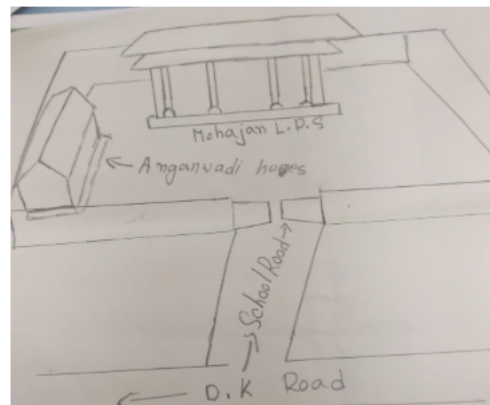

নিৰ্বাচক পঞ্জীয়ন বিষয়াৰ স্বাক্ষৰ

Nazri Naksha

Google Map View

Polling Station Building Front View

ভোটগ্ৰহন কেন্দ্ৰৰ সন্মুখৰ দৃশ্য

Cad View

Key MAP View

1 নাম : সৰ্বেশ্বৰ দাস পিতাৰ নাম: মেমেৰা দাস ঘৰ নং : ৯৩ বয়স : 60 লিঙ্গ : পুৰুষ	HNF1018173 ফটো উপলব্ধ	2 নাম : গেৰেলি দাস স্বামীৰ নাম: সৰ্বেশ্বৰ দাস ঘৰ নং : ৯৩ বয়স : 54 লিঙ্গ : মহিলা	HNF1018184 ফটো উপলব্ধ	3 নাম : কল্যাণী শইকীয়া দাস স্বামীৰ নাম: ধন দাস ঘৰ নং : ৯৩ বয়স : 38 লিঙ্গ : মহিলা	HNF0616565 ফটো উপলব্ধ
4 নাম : ধন দাস পিতাৰ নাম: সৰ্বেশ্বৰ দাস ঘৰ নং : ৯৩ বয়স : 32 লিঙ্গ : পুৰুষ	HNF0413856 ফটো উপলব্ধ	5 নাম : বিতুপন দাস পিতাৰ নাম: লখেশ্বৰ দাস ঘৰ নং : ৯৩ বয়স : 31 লিঙ্গ : পুৰুষ	HNF0355206 ফটো উপলব্ধ	6 নাম : বিম্পী দাস স্বামীৰ নাম: বিতুপন দাস ঘৰ নং : ৯৩ বয়স : 29 লিঙ্গ : মহিলা	HNF0355289 ফটো উপলব্ধ
7 নাম : চন্দ্ৰবাবু দাস পিতাৰ নাম: সৰ্বেশ্বৰ দাস ঘৰ নং : 93 বয়স : 21 লিঙ্গ : পুৰুষ	CEK0105619 ফটো উপলব্ধ	8 নাম : প্ৰভাত দাস পিতাৰ নাম: নিৰন দাস ঘৰ নং : ৯৪ বয়স : 56 লিঙ্গ : পুৰুষ	HNF1018208 ফটো উপলব্ধ	9 নাম : জিনু দাস স্বামীৰ নাম: প্ৰভাত দাস ঘৰ নং : ৯৪ বয়স : 49 লিঙ্গ : মহিলা	HNF1018219 ফটো উপলব্ধ
10 নাম : নোমল দাস পিতাৰ নাম: নিৰন দাস ঘৰ নং : ৯৪ বয়স : 35 লিঙ্গ : পুৰুষ	HNF0212431 ফটো উপলব্ধ	11 নাম : সৰুলৰা দাস পিতাৰ নাম: নিৰন দাস ঘৰ নং : ৯৪ বয়স : 33 লিঙ্গ : পুৰুষ	HNF0211243 ফটো উপলব্ধ	12 নাম : বিশ্বজিত দাস পিতাৰ নাম: নিৰন দাস ঘৰ নং : ৯৪ বয়স : 33 লিঙ্গ : পুৰুষ	HNF0223727 ফটো উপলব্ধ
13 নাম : দিপ্তী ৰাজখোৱা স্বামীৰ নাম: বিশ্বজিত দাস ঘৰ নং : ৯৪ বয়স : 31 লিঙ্গ : মহিলা	HNF0617019 ফটো উপলব্ধ	14 নাম : পম্পী দাস স্বামীৰ নাম: নুমল দাস ঘৰ নং : ৯৪ বয়স : 28 লিঙ্গ : মহিলা	HNF0215392 ফটো উপলব্ধ	15 নাম : মিনালী দাস পিতাৰ নাম: প্ৰভাত দাস ঘৰ নং : 94 বয়স : 21 লিঙ্গ : মহিলা	CEK0066738 ফটো উপলব্ধ
16 নাম : জোনটি দাস স্বামীৰ নাম: সৰুলৰা দাস ঘৰ নং : ৯৪ বয়স : 21 লিঙ্গ : মহিলা	CEK0079012 ফটো উপলব্ধ	17 নাম : অৰুন দাস পিতাৰ নাম: প্ৰমোদ দাস ঘৰ নং : ৯৫ বয়স : 74 লিঙ্গ : পুৰুষ	HNF1018220 ফটো উপলব্ধ	18 নাম : কনমাই দাস স্বামীৰ নাম: অৰুন দাস ঘৰ নং : ৯৫ বয়স : 67 লিঙ্গ : মহিলা	HNF1018231 ফটো উপলব্ধ
19 নাম : ৰাজু দাস পিতাৰ নাম: অৰুন দাস ঘৰ নং : ৯৫ বয়স : 48 লিঙ্গ : পুৰুষ	HNF1018242 ফটো উপলব্ধ	# 20 নাম : বিকুল দাস পিতাৰ নাম: অৰুন দাস ঘৰ নং : 95 বয়স : 46 লিঙ্গ : পুৰুষ	HNF1018264 ফটো উপলব্ধ	21 নাম : জুন দাস স্বামীৰ নাম: ৰাজু দাস ঘৰ নং : ৯৫ বয়স : 44 লিঙ্গ : মহিলা	HNF1018253 ফটো উপলব্ধ
# 22 নাম : ৰাধামাই দাস স্বামীৰ নাম: বিকুল দাস ঘৰ নং : 95 বয়স : 42 লিঙ্গ : মহিলা	HNF1018275 ফটো উপলব্ধ	23 নাম : ৰঞ্জু দাস পিতাৰ নাম: অৰুন দাস ঘৰ নং : 95 বয়স : 39 লিঙ্গ : পুৰুষ	HNF1018286 ফটো উপলব্ধ	# 24 নাম : বিষ্ণু দাস পিতাৰ নাম: অৰুন দাস ঘৰ নং : 95 বয়স : 32 লিঙ্গ : পুৰুষ	HNF1020980 ফটো উপলব্ধ
# 25 নাম : বিমলী দাস স্বামীৰ নাম: বিষ্ণু দাস ঘৰ নং : 95 বয়স : 28 লিঙ্গ : মহিলা	HNF0617522 ফটো উপলব্ধ	S 26 নাম : চুমু দাস স্বামীৰ নাম: ভূপেন দাস ঘৰ নং : ৯৫ বয়স : 26 লিঙ্গ : মহিলা	HNF0328583 ফটো উপলব্ধ	S 27 নাম : কাকু মণি দাস পিতাৰ নাম: ৰাজু দাস ঘৰ নং : ৯৫ বয়স : 25 লিঙ্গ : মহিলা	HNF0615013 ফটো উপলব্ধ
28 নাম : নালিয়া দাস পিতাৰ নাম: সৰুলৰা দাস ঘৰ নং : ৯৬ বয়স : 52 লিঙ্গ : পুৰুষ	HNF1018297 ফটো উপলব্ধ	29 নাম : মঞ্জু দাস স্বামীৰ নাম: নালিয়া দাস ঘৰ নং : ৯৬ বয়স : 30 লিঙ্গ : মহিলা	HNF0617852 ফটো উপলব্ধ	# 30 নাম : নিতুল দাস পিতাৰ নাম: নালিয়া দাস ঘৰ নং : 96 বয়স : 20 লিঙ্গ : পুৰুষ	CEK0074856 ফটো উপলব্ধ