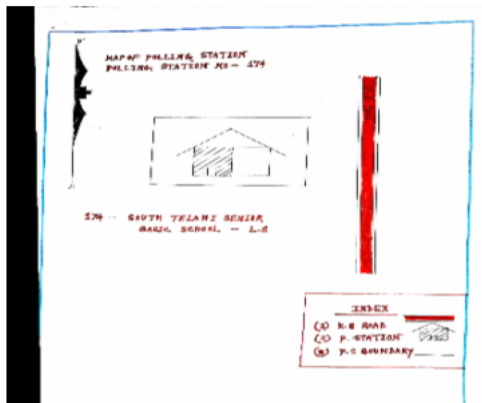

Nazri Naksha