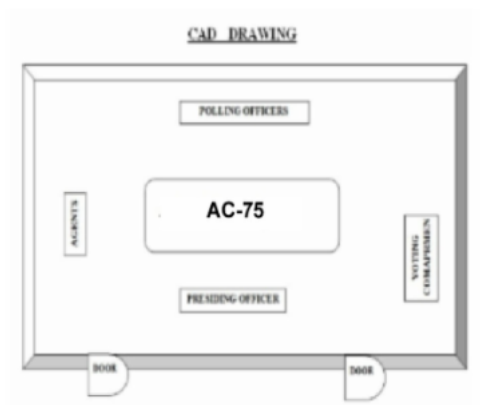

নিৰ্বাচক পঞ্জীয়ন বিষয়াৰ স্বাক্ষৰ

Nazri Naksha

Google Map View

Polling Station Building Front View

ভোটগ্ৰহন কেন্দ্ৰৰ সন্মুখৰ দৃশ্য

Cad View

Key MAP View

1 নাম : বুদ্ধেশ্বৰ ধনদিয়া পিতাৰ নাম: শ্যাম ধনদিয়া ঘৰ নং : ১৫০ বয়স : 52 লিঙ্গ : পুৰুষ	HNF1640864 ফটো উপলব্ধ	2 নাম : বুৰী ধনদিয়া স্বামীৰ নাম: বুদ্ধেশ্বৰ ধনদিয়া ঘৰ নং : ১৫০ বয়স : 47 লিঙ্গ : মহিলা	HNF1640875 ফটো উপলব্ধ	3 নাম : বাবুল ধনদিয়া পিতাৰ নাম: শ্যাম ধনদিয়া ঘৰ নং : ১৫০ বয়স : 46 লিঙ্গ : পুৰুষ	HNF1640886 ফটো উপলব্ধ
4 নাম : চম্পা বৰা ধনদিয়া স্বামীৰ নাম: বাবুল ধনদিয়া ঘৰ নং : 150 বয়স : 45 লিঙ্গ : মহিলা	HNF0039859 ফটো উপলব্ধ	5 নাম : দিলীপ ধনদিয়া পিতাৰ নাম: শ্যাম ধনদিয়া ঘৰ নং : ১৫০ বয়স : 42 লিঙ্গ : পুৰুষ	HNF1640897 ফটো উপলব্ধ	6 নাম : পদমীনি বৰা ধনদিয়া স্বামীৰ নাম: দিলীপ ধনদিয়া ঘৰ নং : 150 বয়স : 29 লিঙ্গ : মহিলা	HNF0040097 ফটো উপলব্ধ
7 নাম : পংকজ ধনদিয়া পিতাৰ নাম: পুহিৰাম ধনদিয়া ঘৰ নং : ১৫০ বয়স : 27 লিঙ্গ : পুৰুষ	HNF0251835 ফটো উপলব্ধ	8 নাম : উৎপল ধনদিয়া পিতাৰ নাম: বুদ্ধেশ্বৰ ধনদিয়া ঘৰ নং : 150 বয়স : 22 লিঙ্গ : পুৰুষ	HNF2087062 ফটো উপলব্ধ	9 নাম : বেবত পাচনী পিতাৰ নাম: তোলন পাচনী ঘৰ নং : ১৫১ বয়স : 67 লিঙ্গ : পুৰুষ	HNF1640900 ফটো উপলব্ধ
10 নাম : দীপাঞ্জলী পাচনী স্বামীৰ নাম: বেবত পাচনী ঘৰ নং : ১৫১ বয়স : 62 লিঙ্গ : মহিলা	HNF1640911 ফটো উপলব্ধ	11 নাম : হৰেন পাচনী পিতাৰ নাম: তোলন পাচনী ঘৰ নং : ১৫১ বয়স : 62 লিঙ্গ : পুৰুষ	HNF1640922 ফটো উপলব্ধ	12 নাম : অঞ্জলী পাচনী স্বামীৰ নাম: হৰেন পাচনী ঘৰ নং : ১৫১ বয়স : 57 লিঙ্গ : মহিলা	HNF1640933 ফটো উপলব্ধ
13 নাম : দীপক পাচনী পিতাৰ নাম: হৰেন পাচনী ঘৰ নং : ১৫১ বয়স : 30 লিঙ্গ : পুৰুষ	HNF0382937 ফটো উপলব্ধ	14 নাম : অতুল পাচনী পিতাৰ নাম: হৰেন পাচনী ঘৰ নং : ১৫১ বয়স : 28 লিঙ্গ : পুৰুষ	HNF0383190 ফটো উপলব্ধ	15 নাম : অৰূপ পাচনী পিতাৰ নাম: হৰেন পাচনী ঘৰ নং : ১৫১ বয়স : 25 লিঙ্গ : পুৰুষ	HNF0383281 ফটো উপলব্ধ
16 নাম : হেমন্ত পাচনী পিতাৰ নাম: বেবত পাচনী ঘৰ নং : 151 বয়স : 21 লিঙ্গ : পুৰুষ	CEK0045252 ফটো উপলব্ধ	17 নাম : নৱজিত পাচনী পিতাৰ নাম: হৰেন পাচনী ঘৰ নং : 151ক বয়স : 26 লিঙ্গ : পুৰুষ	HNF0384131 ফটো উপলব্ধ	18 নাম : পোনা পাচনী স্বামীৰ নাম: দেবেশ্বৰ পাচনী ঘৰ নং : ১৫২ বয়স : 87 লিঙ্গ : মহিলা	HNF1640977 ফটো উপলব্ধ
19 নাম : গজেন শইকীয়া পিতাৰ নাম: বাবুল শইকীয়া ঘৰ নং : 152 বয়স : 50 লিঙ্গ : পুৰুষ	HNF0040956 ফটো উপলব্ধ	20 নাম : মনি শইকীয়া স্বামীৰ নাম: গজেন শইকীয়া ঘৰ নং : ১৫২ বয়স : 40 লিঙ্গ : মহিলা	HNF1640966 ফটো উপলব্ধ	21 নাম : পবিত্ৰ শইকীয়া পিতাৰ নাম: গজেন শইকীয়া ঘৰ নং : ১৫২ বয়স : 28 লিঙ্গ : পুৰুষ	HNF0383232 ফটো উপলব্ধ
22 নাম : হিতেশ্বৰ নাথ পিতাৰ নাম: কনপাই নাথ ঘৰ নং : 154ক বয়স : 69 লিঙ্গ : পুৰুষ	HNF0041848 ফটো উপলব্ধ	23 নাম : জোনালী নাথ পিতাৰ নাম: হিতেশ্বৰ নাথ ঘৰ নং : ১৫৪ক বয়স : 32 লিঙ্গ : মহিলা	HNF0384164 ফটো উপলব্ধ	24 নাম : ৰঞ্জিত নাথ পিতাৰ নাম: হিতেশ্বৰ নাথ ঘৰ নং : 154ক বয়স : 30 লিঙ্গ : পুৰুষ	HNF0042119 ফটো উপলব্ধ
25 নাম : নিৰমাই নাথ স্বামীৰ নাম: হিতেশ্বৰ নাথ ঘৰ নং : ১৫৪ক বয়স : 67 লিঙ্গ : মহিলা	HNF1641027 ফটো উপলব্ধ	26 নাম : খণ্ডিৰাম ভূঞা পিতাৰ নাম: নন্দ ভূঞা ঘৰ নং : ১৫৭ বয়স : 77 লিঙ্গ : পুৰুষ	HNF1641050 ফটো উপলব্ধ	27 নাম : কদমী ভূঞা স্বামীৰ নাম: খণ্ডিৰাম ভূঞা ঘৰ নং : ১৫৭ বয়স : 72 লিঙ্গ : মহিলা	HNF1641061 ফটো উপলব্ধ
# 28 নাম : লহৰ ভূঞা পিতাৰ নাম: খণ্ডিৰাম ভূঞা ঘৰ নং : ১৫৭ বয়স : 47 লিঙ্গ : পুৰুষ	HNF1641072 ফটো উপলব্ধ	29 নাম : ৰাজীৱ ভূঞা পিতাৰ নাম: খণ্ডিৰাম ভূঞা ঘৰ নং : ১৫৭ বয়স : 34 লিঙ্গ : পুৰুষ	HNF0202309 ফটো উপলব্ধ	30 নাম : চিত্ৰলেখা কলিতা ভূঞা স্বামীৰ নাম: লহৰ ভূঞা ঘৰ নং : 157 বয়স : 24 লিঙ্গ : মহিলা	CEK0090373 ফটো উপলব্ধ