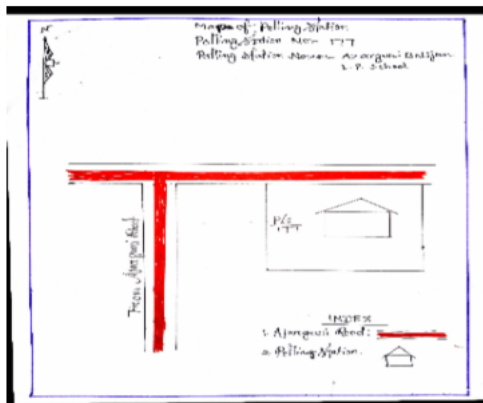

Nazri Naksha