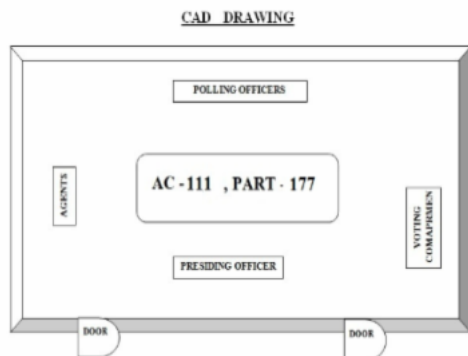

নিৰ্বাচক পঞ্জীয়ন বিষয়াৰ স্বাক্ষৰ

Nazri Naksha

Google Map View

Polling Station Building Front View

ভোটগ্ৰহন কেন্দ্ৰৰ সন্মুখৰ দৃশ্য

Cad View

Key MAP View

1 নাম : অমৰ পায়ৈ পিতাৰ নাম: বনমালি পায়ৈ ঘৰ নং : 1 বয়স : 67 লিঙ্গ : পুৰুষ	HNF1574567 ফটো উপলব্ধ	2 নাম : চম্পা পায়ৈ স্বামীৰ নাম: অমৰ পায়ৈ ঘৰ নং : 1 বয়স : 64 লিঙ্গ : মহিলা	HNF1574578 ফটো উপলব্ধ	3 নাম : হেমন্ত পায়ৈ পিতাৰ নাম: অমৰ পায়ৈ ঘৰ নং : 1 বয়স : 40 লিঙ্গ : পুৰুষ	HNF1574589 ফটো উপলব্ধ
4 নাম : বিতুমনি পায়ৈ স্বামীৰ নাম: হেমন্ত পায়ৈ ঘৰ নং : 1 বয়স : 40 লিঙ্গ : মহিলা	HNF1574590 ফটো উপলব্ধ	5 নাম : জৰহলাল পায়ৈ পিতাৰ নাম: আমেৰিকা পায়ৈ ঘৰ নং : 1 বয়স : 40 লিঙ্গ : পুৰুষ	HNF1582350 ফটো উপলব্ধ	6 নাম : বিদ্যাৰতি পায়ৈ স্বামীৰ নাম: জৰহলাল পায়ৈ ঘৰ নং : 1 বয়স : 38 লিঙ্গ : মহিলা	HNF0380766 ফটো উপলব্ধ
7 নাম : মনিকা পায়ৈ স্বামীৰ নাম: কেশৱ পায়ৈ ঘৰ নং : 1 বয়স : 38 লিঙ্গ : মহিলা	HNF1574614 ফটো উপলব্ধ	8 নাম : কেশৱ পায়ৈ পিতাৰ নাম: অমৰ পায়ৈ ঘৰ নং : 1 বয়স : 36 লিঙ্গ : পুৰুষ	HNF1574603 ফটো উপলব্ধ	9 নাম : মীনচাৰু পায়ৈ স্বামীৰ নাম: গোবিন্দ পায়ৈ ঘৰ নং : 2 বয়স : 70 লিঙ্গ : মহিলা	HNF1574636 ফটো উপলব্ধ
10 নাম : দেবল পায়ৈ পিতাৰ নাম: গোবিন্দ পায়ৈ ঘৰ নং : 2 বয়স : 47 লিঙ্গ : পুৰুষ	HNF1574647 ফটো উপলব্ধ	11 নাম : বৈতী পায়ৈ স্বামীৰ নাম: দেবল পায়ৈ ঘৰ নং : 2 বয়স : 45 লিঙ্গ : মহিলা	HNF1574658 ফটো উপলব্ধ	12 নাম : অৰ্চনা পগাগ পায়ৈ স্বামীৰ নাম: মনটুলাল পায়ৈ ঘৰ নং : 2 বয়স : 35 লিঙ্গ : মহিলা	CEK0027938 ফটো উপলব্ধ
13 নাম : মন্তুলাল পায়ৈ পিতাৰ নাম: গোবিন্দ চন্দ্ৰ পায়ৈ ঘৰ নং : 2 বয়স : 32 লিঙ্গ : পুৰুষ	HNF1582452 ফটো উপলব্ধ	14 নাম : অৰ্চনা পগাগ পায়ৈ অন্যান্য: মন্তুলাল পায়ৈ ঘৰ নং : 2 বয়স : 32 লিঙ্গ : মহিলা	HNF1582894 ফটো উপলব্ধ	15 নাম : নীতি দলে স্বামীৰ নাম: নিৰেন পায়ৈ ঘৰ নং : 2 বয়স : 29 লিঙ্গ : মহিলা	CEK0123836 ফটো উপলব্ধ
16 নাম : সান্তনু পায়ৈ পিতাৰ নাম: দেবল পায়ৈ ঘৰ নং : 2 বয়স : 24 লিঙ্গ : পুৰুষ	HNF2102572 ফটো উপলব্ধ	17 নাম : নিৰেন পায়ৈ পিতাৰ নাম: কৃষ্ণ পায়ৈ ঘৰ নং : 2 বয়স : 27 লিঙ্গ : পুৰুষ	HNF0260851 ফটো উপলব্ধ	18 নাম : কৃষ্ণ পায়ৈ পিতাৰ নাম: গোবিন্দ পায়ৈ ঘৰ নং : 2 বয়স : 52 লিঙ্গ : পুৰুষ	HNF1574669 ফটো উপলব্ধ
19 নাম : চৰি পায়ৈ স্বামীৰ নাম: কৃষ্ণ পায়ৈ ঘৰ নং : 2 বয়স : 50 লিঙ্গ : মহিলা	HNF1574670 ফটো উপলব্ধ	20 নাম : চেন পায়ৈ স্বামীৰ নাম: শঙ্কৰ পায়ৈ ঘৰ নং : 3 বয়স : 67 লিঙ্গ : মহিলা	HNF1574692 ফটো উপলব্ধ	21 নাম : শঙ্কৰ পায়ৈ পিতাৰ নাম: বনমালি পায়ৈ ঘৰ নং : 3 বয়স : 67 লিঙ্গ : পুৰুষ	HNF1574681 ফটো উপলব্ধ
22 নাম : চেমেলী পায়ৈ স্বামীৰ নাম: শঙ্কৰ পায়ৈ ঘৰ নং : 3 বয়স : 52 লিঙ্গ : মহিলা	HNF1574705 ফটো উপলব্ধ	23 নাম : কনকেশ্বৰ পায়ৈ পিতাৰ নাম: শঙ্কৰ পায়ৈ ঘৰ নং : 3 বয়স : 43 লিঙ্গ : পুৰুষ	HNF1574716 ফটো উপলব্ধ	24 নাম : প্ৰিয়ালী কামান স্বামীৰ নাম: মানেশ্বৰ কামান ঘৰ নং : 3 বয়স : 40 লিঙ্গ : মহিলা	HNF1574727 ফটো উপলব্ধ
25 নাম : ৰামপ্ৰসাদ পায়ৈ পিতাৰ নাম: শঙ্কৰ পায়ৈ ঘৰ নং : 3 বয়স : 38 লিঙ্গ : পুৰুষ	HNF1574738 ফটো উপলব্ধ	26 নাম : বিষ্ণু প্ৰসাদ পায়ৈ পিতাৰ নাম: শঙ্কৰ পায়ৈ ঘৰ নং : 3 বয়স : 37 লিঙ্গ : পুৰুষ	HNF1574749 ফটো উপলব্ধ	27 নাম : জেমীলতা পায়ৈ স্বামীৰ নাম: ৰাম প্ৰসাদ পায়ৈ ঘৰ নং : 3 বয়স : 29 লিঙ্গ : মহিলা	HNF0569236 ফটো উপলব্ধ
28 নাম : সংগীতা পেগু পায়ৈ স্বামীৰ নাম: বিশ্বজিত পায়ৈ ঘৰ নং : 3 বয়স : 24 লিঙ্গ : মহিলা	CEK0064253 ফটো উপলব্ধ	29 নাম : বিশ্বজিত পায়ৈ পিতাৰ নাম: শংকৰ পায়ৈ ঘৰ নং : 3 বয়স : 24 লিঙ্গ : পুৰুষ	HNF1132075 ফটো উপলব্ধ	30 নাম : গীতাজুলী চিন্তে মাতৃৰ নাম: উমলি চিন্তে ঘৰ নং : 3 বয়স : 23 লিঙ্গ : মহিলা	HNF1653484 ফটো উপলব্ধ