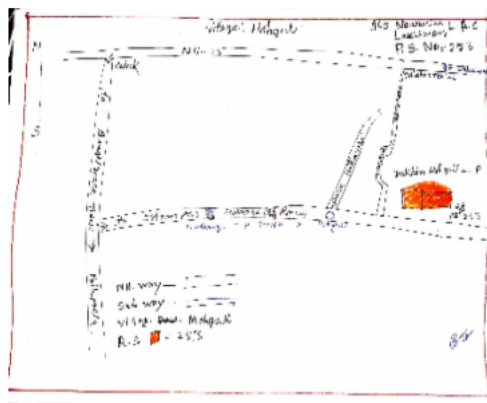

নিৰ্বাচক পঞ্জীয়ন বিষয়াৰ স্বাক্ষৰ

Nazri Naksha

Google Map View

Polling Station Building Front View

ভোটগ্রহন কেন্দ্ৰৰ সন্মুখৰ দৃশ্য

Cad View

Key MAP View

1 নাম : মেহেৰা খাতুন স্বামীৰ নাম: ছাইফুল ইছলাম ঘৰ নং : 6 বয়স : 26 লিঙ্গ : মহিলা	CEK0024109 ফটো উপলব্ধ	2 নাম : নৰতাজ বেগম স্বামীৰ নাম: আতিকুল ইছলাম ঘৰ নং : 12 বয়স : 22 লিঙ্গ : মহিলা	CEK0118885 ফটো উপলব্ধ	3 নাম : ছাইদুল আলম পিতাৰ নাম: মহম্মদ আলি ঘৰ নং : 15 বয়স : 36 লিঙ্গ : পুৰুষ	HQG2192714 ফটো উপলব্ধ
4 নাম : ছৈয়দখা আলেকা স্বামীৰ নাম: ছাইদুল আলম ঘৰ নং : 15 বয়স : 32 লিঙ্গ : মহিলা	HQG2322954 ফটো উপলব্ধ	# 5 নাম : মুছিকুৰ বহমান পিতাৰ নাম: আতাবুৰ বহমান ঘৰ নং : 15 বয়স : 27 লিঙ্গ : পুৰুষ	HQG0420331 ফটো উপলব্ধ	6 নাম : মনজুমা বেগম স্বামীৰ নাম: চাইদুল আলম ঘৰ নং : 15 বয়স : 25 লিঙ্গ : মহিলা	HQG0420661 ফটো উপলব্ধ
7 নাম : হাফিজা বেগম স্বামীৰ নাম: ছাইদুৰ বহমান ঘৰ নং : 15 বয়স : 23 লিঙ্গ : মহিলা	HQG1553619 ফটো উপলব্ধ	8 নাম : মানিকা খাতুন স্বামীৰ নাম: মুচিকুৰ বহমান ঘৰ নং : 15 বয়স : 21 লিঙ্গ : মহিলা	CEK0119743 ফটো উপলব্ধ	9 নাম : ৰাজবিন আলম পিতাৰ নাম: মোহাম্মদ আলী ঘৰ নং : 15 বয়স : 20 লিঙ্গ : মহিলা	CEK0049965 ফটো উপলব্ধ
10 নাম : ছাইদুৰ বহমান পিতাৰ নাম: আতাবুৰ বহমান ঘৰ নং : 15 বয়স : 29 লিঙ্গ : পুৰুষ	HQG0048686 ফটো উপলব্ধ	11 নাম : ছালেমা বেগম স্বামীৰ নাম: ছাইদুল আলম ঘৰ নং : 15 বয়স : 26 লিঙ্গ : মহিলা	HQG0243311 ফটো উপলব্ধ	12 নাম : ৰাজিব আলম পিতাৰ নাম: মহম্মদ আলী ঘৰ নং : 15 বয়স : 24 লিঙ্গ : পুৰুষ	HQG1452432 ফটো উপলব্ধ
13 নাম : আতাবুৰ বহমান পিতাৰ নাম: মাছুম আলী ঘৰ নং : 15 বয়স : 58 লিঙ্গ : পুৰুষ	HQG2185491 ফটো উপলব্ধ	14 নাম : ফজলুৰ বহমান পিতাৰ নাম: মাছুম আলী ঘৰ নং : 15 বয়স : 58 লিঙ্গ : পুৰুষ	HQG2185548 ফটো উপলব্ধ	15 নাম : আবাবাণী দলে স্বামীৰ নাম: মহম্মদ আলী ঘৰ নং : 15 বয়স : 55 লিঙ্গ : মহিলা	HQG2185537 ফটো উপলব্ধ
16 নাম : জমিলা খাতুন স্বামীৰ নাম: আতাবুৰ ঘৰ নং : 15 বয়স : 53 লিঙ্গ : মহিলা	HQG2185504 ফটো উপলব্ধ	17 নাম : মোহাম্মদ আলী পিতাৰ নাম: মাছুম আলী মুখৰী ঘৰ নং : 15 বয়স : 52 লিঙ্গ : পুৰুষ	HQG2185515 ফটো উপলব্ধ	18 নাম : ছাইদুল আলম পিতাৰ নাম: মোহাম্মদ আলী ঘৰ নং : 15 বয়স : 31 লিঙ্গ : পুৰুষ	HQG2323128 ফটো উপলব্ধ
19 নাম : জয়নাল আবেদিন পিতাৰ নাম: আলি মদ্দিন ঘৰ নং : 15 বয়স : 82 লিঙ্গ : পুৰুষ	HQG2185559 ফটো উপলব্ধ	# 20 নাম : মজিবুৰ বহমান পিতাৰ নাম: জয়নাল আবেদিন ঘৰ নং : 16 বয়স : 53 লিঙ্গ : পুৰুষ	HQG2185582 ফটো উপলব্ধ	21 নাম : জৰিণা খাটুন স্বামীৰ নাম: জয়নাল আবেদিন ঘৰ নং : 15 বয়স : 45 লিঙ্গ : মহিলা	HQG2185571 ফটো উপলব্ধ
# 22 নাম : হবিবুৰ বহমান পিতাৰ নাম: জয়নাল আবেদিন ঘৰ নং : 15 বয়স : 44 লিঙ্গ : পুৰুষ	HQG2185606 ফটো উপলব্ধ	# 23 নাম : মমতাজ বেগম স্বামীৰ নাম: মজিবুৰ বহমান ঘৰ নং : 15 বয়স : 43 লিঙ্গ : মহিলা	HQG2192952 ফটো উপলব্ধ	# 24 নাম : ফাতেমা খাটুন স্বামীৰ নাম: হবিবুৰ বহমান ঘৰ নং : 15 বয়স : 40 লিঙ্গ : মহিলা	HQG2185617 ফটো উপলব্ধ
25 নাম : আব্দুল কাদিৰ পিতাৰ নাম: জয়নাল আবেদিন ঘৰ নং : 15 বয়স : 37 লিঙ্গ : পুৰুষ	HQG2185628 ফটো উপলব্ধ	26 নাম : হজৰত আলি পিতাৰ নাম: জয়নাল আবেদিন ঘৰ নং : 15 বয়স : 36 লিঙ্গ : পুৰুষ	HQG2185639 ফটো উপলব্ধ	27 নাম : ইদ্রিছ আলী পিতাৰ নাম: জয়নাল আবেদিন ঘৰ নং : 15 বয়স : 31 লিঙ্গ : পুৰুষ	HQG2323117 ফটো উপলব্ধ
28 নাম : বানেছা খাতুন স্বামীৰ নাম: ইদ্রিছ আলী ঘৰ নং : 15 বয়স : 30 লিঙ্গ : মহিলা	HQG2323355 ফটো উপলব্ধ	29 নাম : তছলিমা নাছৰিন স্বামীৰ নাম: আব্দুল কাদিৰ ঘৰ নং : 15 বয়স : 27 লিঙ্গ : মহিলা	HQG0484519 ফটো উপলব্ধ	30 নাম : সামছ উদ্দীন পিতাৰ নাম: জয়নাল আবেদিন ঘৰ নং : 15 বয়স : 26 লিঙ্গ : পুৰুষ	HQG0420901 ফটো উপলব্ধ