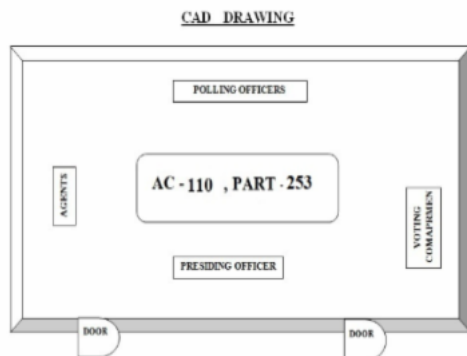

নিৰ্বাচক পঞ্জীয়ন বিষয়াৰ স্বাক্ষৰ

Nazri Naksha

Google Map View

Polling Station Building Front View

ভোটগ্রহন কেন্দ্ৰৰ সন্মুখৰ দৃশ্য

Cad View

Key MAP View

1 নাম : মেহেৰা খাতুন স্বামীৰ নাম: ছাইফুল ইছলাম ঘৰ নং : 6 বয়স : 26 লিঙ্গ : মহিলা	CEK0024109 ফটো উপলব্ধ	2 নাম : নৰতাজ বেগম স্বামীৰ নাম: আতিকুল ইছলাম ঘৰ নং : 12 বয়স : 22 লিঙ্গ : মহিলা	CEK0118885 ফটো উপলব্ধ	3 নাম : ছাইদুল আলম পিতাৰ নাম: মহম্মদ আলি ঘৰ নং : 15 বয়স : 36 লিঙ্গ : পুৰুষ	HQG2192714 ফটো উপলব্ধ
4 নাম : ছৈয়দখা আলেকা স্বামীৰ নাম: ছাইদুল আলম ঘৰ নং : 15 বয়স : 32 লিঙ্গ : মহিলা	HQG2322954 ফটো উপলব্ধ	# 5 নাম : মুছিকুৰ বহমান পিতাৰ নাম: আতাবুৰ বহমান ঘৰ নং : 15 বয়স : 27 লিঙ্গ : পুৰুষ	HQG0420331 ফটো উপলব্ধ	6 নাম : মনজুমা বেগম স্বামীৰ নাম: চাইদুল আলম ঘৰ নং : 15 বয়স : 25 লিঙ্গ : মহিলা	HQG0420661 ফটো উপলব্ধ
7 নাম : হাফিজা বেগম স্বামীৰ নাম: ছাইদুৰ বহমান ঘৰ নং : 15 বয়স : 23 লিঙ্গ : মহিলা	HQG1553619 ফটো উপলব্ধ	8 নাম : মানিকা খাতুন স্বামীৰ নাম: মুচিকুৰ বহমান ঘৰ নং : 15 বয়স : 21 লিঙ্গ : মহিলা	CEK0119743 ফটো উপলব্ধ	9 নাম : ৰাজবিন আলম পিতাৰ নাম: মোহাম্মদ আলী ঘৰ নং : 15 বয়স : 20 লিঙ্গ : মহিলা	CEK0049965 ফটো উপলব্ধ
10 নাম : ছাইদুৰ বহমান পিতাৰ নাম: আতাবুৰ বহমান ঘৰ নং : 15 বয়স : 29 লিঙ্গ : পুৰুষ	HQG0048686 ফটো উপলব্ধ	11 নাম : ছালেমা বেগম স্বামীৰ নাম: ছাইদুল আলম ঘৰ নং : 15 বয়স : 26 লিঙ্গ : মহিলা	HQG0243311 ফটো উপলব্ধ	12 নাম : ৰাজিব আলম পিতাৰ নাম: মহম্মদ আলী ঘৰ নং : 15 বয়স : 24 লিঙ্গ : পুৰুষ	HQG1452432 ফটো উপলব্ধ
13 নাম : আতাবুৰ বহমান পিতাৰ নাম: মাছুম আলী ঘৰ নং : 15 বয়স : 58 লিঙ্গ : পুৰুষ	HQG2185491 ফটো উপলব্ধ	14 নাম : ফজলুৰ বহমান পিতাৰ নাম: মাছুম আলী ঘৰ নং : 15 বয়স : 58 লিঙ্গ : পুৰুষ	HQG2185548 ফটো উপলব্ধ	15 নাম : আবাবাণী দলে স্বামীৰ নাম: মহম্মদ আলী ঘৰ নং : 15 বয়স : 55 লিঙ্গ : মহিলা	HQG2185537 ফটো উপলব্ধ
16 নাম : জমিলা খাতুন স্বামীৰ নাম: আতাবুৰ ঘৰ নং : 15 বয়স : 53 লিঙ্গ : মহিলা	HQG2185504 ফটো উপলব্ধ	17 নাম : মোহাম্মদ আলী পিতাৰ নাম: মাছুম আলী মুখৰী ঘৰ নং : 15 বয়স : 52 লিঙ্গ : পুৰুষ	HQG2185515 ফটো উপলব্ধ	18 নাম : ছাইদুল আলম পিতাৰ নাম: মোহাম্মদ আলী ঘৰ নং : 15 বয়স : 31 লিঙ্গ : পুৰুষ	HQG2323128 ফটো উপলব্ধ
19 নাম : জয়নাল আবেদিন পিতাৰ নাম: আলি মদ্দিন ঘৰ নং : 15 বয়স : 82 লিঙ্গ : পুৰুষ	HQG2185559 ফটো উপলব্ধ	# 20 নাম : মজিবুৰ বহমান পিতাৰ নাম: জয়নাল আবেদিন ঘৰ নং : 16 বয়স : 53 লিঙ্গ : পুৰুষ	HQG2185582 ফটো উপলব্ধ	21 নাম : জৰিণা খাটুন স্বামীৰ নাম: জয়নাল আবেদিন ঘৰ নং : 15 বয়স : 45 লিঙ্গ : মহিলা	HQG2185571 ফটো উপলব্ধ
# 22 নাম : হবিবুৰ বহমান পিতাৰ নাম: জয়নাল আবেদিন ঘৰ নং : 15 বয়স : 44 লিঙ্গ : পুৰুষ	HQG2185606 ফটো উপলব্ধ	# 23 নাম : মমতাজ বেগম স্বামীৰ নাম: মজিবুৰ বহমান ঘৰ নং : 15 বয়স : 43 লিঙ্গ : মহিলা	HQG2192952 ফটো উপলব্ধ	# 24 নাম : ফাতেমা খাটুন স্বামীৰ নাম: হবিবুৰ বহমান ঘৰ নং : 15 বয়স : 40 লিঙ্গ : মহিলা	HQG2185617 ফটো উপলব্ধ
25 নাম : আব্দুল কাদিৰ পিতাৰ নাম: জয়নাল আবেদিন ঘৰ নং : 15 বয়স : 37 লিঙ্গ : পুৰুষ	HQG2185628 ফটো উপলব্ধ	26 নাম : হজৰত আলি পিতাৰ নাম: জয়নাল আবেদিন ঘৰ নং : 15 বয়স : 36 লিঙ্গ : পুৰুষ	HQG2185639 ফটো উপলব্ধ	27 নাম : ইদ্রিছ আলী পিতাৰ নাম: জয়নাল আবেদিন ঘৰ নং : 15 বয়স : 31 লিঙ্গ : পুৰুষ	HQG2323117 ফটো উপলব্ধ
28 নাম : বানেছা খাতুন স্বামীৰ নাম: ইদ্রিছ আলী ঘৰ নং : 15 বয়স : 30 লিঙ্গ : মহিলা	HQG2323355 ফটো উপলব্ধ	29 নাম : তছলিমা নাছৰিন স্বামীৰ নাম: আব্দুল কাদিৰ ঘৰ নং : 15 বয়স : 27 লিঙ্গ : মহিলা	HQG0484519 ফটো উপলব্ধ	30 নাম : সামছ উদ্দীন পিতাৰ নাম: জয়নাল আবেদিন ঘৰ নং : 15 বয়স : 26 লিঙ্গ : পুৰুষ	HQG0420901 ফটো উপলব্ধ