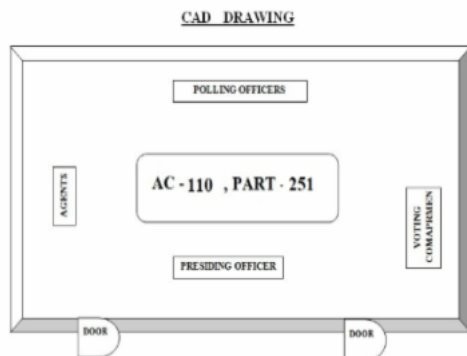

নিৰ্বাচক পঞ্জীয়ন বিষয়াৰ স্বাক্ষৰ

Nazri Naksha

Google Map View

Polling Station Building Front View

ভোটগ্ৰহন কেন্দ্ৰৰ সন্মুখৰ দৃশ্য

Cad View

Key MAP View

1 নাম : জাহাঙ্গিৰ ইছলাম পিতাৰ নাম: মেহেৰুল ইছলাম ঘৰ নং : 21 বয়স : 35 লিঙ্গ : পুৰুষ	HQG1843119 ফটো উপলব্ধ	2 নাম : ছৰবাৰ আলম পিতাৰ নাম: কেৰামত আলী ঘৰ নং : 66 বয়স : 25 লিঙ্গ : পুৰুষ	HQG0660829 ফটো উপলব্ধ	3 নাম : হাছিনা বেগম স্বামীৰ নাম: হাবিজ উদ্দিন ঘৰ নং : 77 বয়স : 35 লিঙ্গ : মহিলা	CEK0041301 ফটো উপলব্ধ
# 4 নাম : ৰহুল আমিন পিতাৰ নাম: কেৰামত আলী ঘৰ নং : 298 খ বয়স : 27 লিঙ্গ : পুৰুষ	HQG0298828 ফটো উপলব্ধ	5 নাম : বাবুল হুছেইন পিতাৰ নাম: আছমত আলী ঘৰ নং : 196 বয়স : 30 লিঙ্গ : পুৰুষ	HQG0294892 ফটো উপলব্ধ	6 নাম : মজিবুৰ ৰহমান পিতাৰ নাম: আকবৰ আলি ঘৰ নং : 298 বয়স : 30 লিঙ্গ : পুৰুষ	HQG0300608 ফটো উপলব্ধ
7 নাম : নাজমা বেগম স্বামীৰ নাম: তবাৰক আহমেদ ঘৰ নং : 179 বয়স : 27 লিঙ্গ : মহিলা	HQG0300772 ফটো উপলব্ধ	E 8 নাম : কাসেম আলি পিতাৰ নাম: ছাবেদ আলি ঘৰ নং : 210 বয়স : 84 লিঙ্গ : পুৰুষ	HQG2174563 ফটো উপলব্ধ	9 নাম : জহুৰা খাতুন স্বামীৰ নাম: কাসেম আলি ঘৰ নং : 210 বয়স : 69 লিঙ্গ : মহিলা	HQG2174574 ফটো উপলব্ধ
E 10 নাম : আব্দুল কদ্দুছ পিতাৰ নাম: কাসেম আলি ঘৰ নং : 210 বয়স : 52 লিঙ্গ : পুৰুষ	HQG2174585 ফটো উপলব্ধ	11 নাম : আক্কাছ আলি পিতাৰ নাম: কাসেম আলি ঘৰ নং : 210 বয়স : 50 লিঙ্গ : পুৰুষ	HQG2174596 ফটো উপলব্ধ	12 নাম : আক্কাছ আলি পিতাৰ নাম: কাসেম আলি ঘৰ নং : 210 বয়স : 48 লিঙ্গ : পুৰুষ	HQG2174609 ফটো উপলব্ধ
E 13 নাম : আছিয়া খাতুন স্বামীৰ নাম: আব্দুল কদ্দুছ ঘৰ নং : 210 বয়স : 45 লিঙ্গ : মহিলা	HQG2174610 ফটো উপলব্ধ	14 নাম : ওৱাহেদা বেগম স্বামীৰ নাম: আক্কাশ আলি ঘৰ নং : 210 বয়স : 44 লিঙ্গ : মহিলা	HQG2174621 ফটো উপলব্ধ	15 নাম : মমতাজ বেগম পিতাৰ নাম: কাসেম আলী ঘৰ নং : 210 বয়স : 36 লিঙ্গ : মহিলা	HQG0014062 ফটো উপলব্ধ
16 নাম : হনুফা খাতুন স্বামীৰ নাম: আক্কাছ আলী ঘৰ নং : 210 বয়স : 32 লিঙ্গ : মহিলা	HQG0299222 ফটো উপলব্ধ	17 নাম : ইনোচ আলী পিতাৰ নাম: আব্দুল কদ্দুছ ঘৰ নং : 210 বয়স : 30 লিঙ্গ : পুৰুষ	HQG0663583 ফটো উপলব্ধ	18 নাম : আমছৰ আলী পিতাৰ নাম: আক্কাছ আলী ঘৰ নং : 210 বয়স : 27 লিঙ্গ : পুৰুষ	HQG0703272 ফটো উপলব্ধ
19 নাম : মনছুৰ আলী পিতাৰ নাম: আক্কাছ আলী ঘৰ নং : 210 বয়স : 26 লিঙ্গ : পুৰুষ	HQG0692749 ফটো উপলব্ধ	20 নাম : মিৰাজ আলী পিতাৰ নাম: আব্দুল কদ্দুছ ঘৰ নং : 210 বয়স : 25 লিঙ্গ : পুৰুষ	HQG9417569 ফটো উপলব্ধ	21 নাম : হাৰেছ আলী পিতাৰ নাম: আব্দুল কদ্দুছ ঘৰ নং : 210 বয়স : 22 লিঙ্গ : পুৰুষ	CEK0072850 ফটো উপলব্ধ
22 নাম : জহুৰা খাতুন স্বামীৰ নাম: আমছৰ আলী ঘৰ নং : 210 বয়স : 22 লিঙ্গ : মহিলা	CEK0082669 ফটো উপলব্ধ	23 নাম : নাৰগিছ বেগম পিতাৰ নাম: আক্কাছ আলী ঘৰ নং : 210 বয়স : 20 লিঙ্গ : মহিলা	CEK0161448 ফটো উপলব্ধ	24 নাম : অফি জ উদ্দীন পিতাৰ নাম: তহৰ আলি ঘৰ নং : 211 বয়স : 68 লিঙ্গ : পুৰুষ	HQG2174643 ফটো উপলব্ধ
25 নাম : ছফিয়া খাতুন স্বামীৰ নাম: অফি জ উদ্দীন ঘৰ নং : 211 বয়স : 54 লিঙ্গ : মহিলা	HQG2174654 ফটো উপলব্ধ	26 নাম : সাহা আলী পিতাৰ নাম: অফি জ উদ্দীন ঘৰ নং : 211 বয়স : 36 লিঙ্গ : পুৰুষ	HQG2174665 ফটো উপলব্ধ	S 27 নাম : আছমা বেগম পিতাৰ নাম: অফি জ উদ্দীন ঘৰ নং : 211 বয়স : 29 লিঙ্গ : মহিলা	HQG2322863 ফটো উপলব্ধ
28 নাম : খালিদা বেগম স্বামীৰ নাম: সাহা আলী ঘৰ নং : 211 বয়স : 29 লিঙ্গ : মহিলা	HQG0499624 ফটো উপলব্ধ	# 29 নাম : নাছিমা বেগম পিতাৰ নাম: অফি জ উদ্দীন ঘৰ নং : 211 বয়স : 28 লিঙ্গ : মহিলা	HQG0416552 ফটো উপলব্ধ	30 নাম : ছাদিৰ আলি পিতাৰ নাম: মিল্লত আলি ঘৰ নং : 212 বয়স : 65 লিঙ্গ : পুৰুষ	HQG2174687 ফটো উপলব্ধ