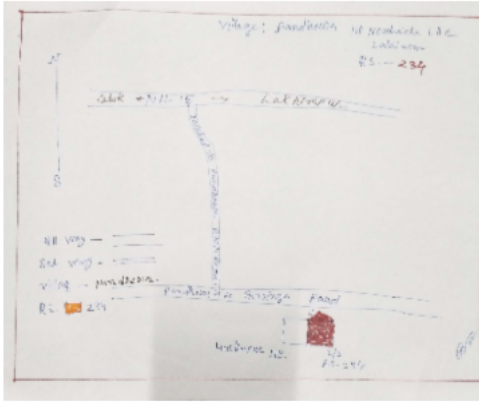

নিৰ্বাচক পঞ্জীয়ন বিষয়াৰ স্বাক্ষৰ

Nazri Naksha

Google Map View

Polling Station Building Front View

ভোটগ্ৰহন কেন্দ্ৰৰ সন্মুখৰ দৃশ্য

Cad View

Key MAP View

S2 1 নাম : আকলিমা বেগম স্বামীৰ নাম: মনছোৰ আহমেদ ঘৰ নং : 16 বয়স : 35 লিঙ্গ : মহিলা	HQG2042946 ফটো উপলব্ধ	2 নাম : আতানুৰ আলী পিতাৰ নাম: ৰফিকুল আলী ঘৰ নং : 22 বয়স : 20 লিঙ্গ : পুৰুষ	CEK0085696 ফটো উপলব্ধ	3 নাম : বেবিকা পাৰবিন স্বামীৰ নাম: বাবুল ইছলাম ঘৰ নং : 27 বয়স : 24 লিঙ্গ : মহিলা	HQG1655372 ফটো উপলব্ধ
4 নাম : নুৰ হুছেইন পিতাৰ নাম: মাইনুল ইছলাম ঘৰ নং : 46 বয়স : 23 লিঙ্গ : পুৰুষ	CEK0045815 ফটো উপলব্ধ	# 5 নাম : মুক্তাৰ হুছেইন পিতাৰ নাম: বৰ্জব আলী ঘৰ নং : 89 বয়স : 25 লিঙ্গ : পুৰুষ	HQG1883115 ফটো উপলব্ধ	# 6 নাম : হামিদা বেগম স্বামীৰ নাম: শ্বাহিদুল ইছলাম ঘৰ নং : 96 বয়স : 27 লিঙ্গ : মহিলা	HQG1170034 ফটো উপলব্ধ
#2 7 নাম : আলিয়া ইয়াছমিন পিতাৰ নাম: আহাম্মদ আলী ঘৰ নং : 66 বয়স : 22 লিঙ্গ : মহিলা	HQG9403189 ফটো উপলব্ধ	#2 8 নাম : আইশা খাতুন স্বামীৰ নাম: আহাম্মদ আলী ঘৰ নং : 66 বয়স : 46 লিঙ্গ : মহিলা	HQG2038699 ফটো উপলব্ধ	#2 9 নাম : তাকমিনা বেগম স্বামীৰ নাম: হাচানুৰ আলম ঘৰ নং : 66 বয়স : 23 লিঙ্গ : মহিলা	CEK0085548 ফটো উপলব্ধ
#2 10 নাম : হাচানুৰ আলম পিতাৰ নাম: আহাম্মদ আলী ঘৰ নং : 66 বয়স : 25 লিঙ্গ : পুৰুষ	HQG0554436 ফটো উপলব্ধ	#2 11 নাম : আহাম্মদ আলী পিতাৰ নাম: হুছেইন আলী ঘৰ নং : 66 বয়স : 49 লিঙ্গ : পুৰুষ	HQG2038688 ফটো উপলব্ধ	# 12 নাম : ৰমজান আলী পিতাৰ নাম: মৃত আমিৰ হুছেইন ঘৰ নং : 66 বয়স : 65 লিঙ্গ : পুৰুষ	HQG0397216 ফটো উপলব্ধ
# 13 নাম : আজগৰ আলী পিতাৰ নাম: আতাবুদ্দিন ঘৰ নং : 69 বয়স : 54 লিঙ্গ : পুৰুষ	HQG2038702 ফটো উপলব্ধ	#2 14 নাম : ছবিনা খাতুন স্বামীৰ নাম: আজগৰ আলী আলী ঘৰ নং : 69 বয়স : 49 লিঙ্গ : মহিলা	HQG2038713 ফটো উপলব্ধ	#2 15 নাম : ছাদিকুল ইছলাম পিতাৰ নাম: আজগড় আলী আলী ঘৰ নং : 69 বয়স : 31 লিঙ্গ : পুৰুষ	HQG2044442 ফটো উপলব্ধ
# 16 নাম : ইলিজা পাৰবিন স্বামীৰ নাম: ছাদিকুল ইছলাম ঘৰ নং : 69 বয়স : 27 লিঙ্গ : মহিলা	HQG0298182 ফটো উপলব্ধ	# 17 নাম : আচমা খাতুন স্বামীৰ নাম: মনচুৰ আলী ঘৰ নং : 118 বয়স : 25 লিঙ্গ : মহিলা	HQG1161546 ফটো উপলব্ধ	# 18 নাম : ওৱাহিদা বেগম পিতাৰ নাম: আজগৰ আলী ঘৰ নং : 67 বয়স : 22 লিঙ্গ : মহিলা	CEK0088401 ফটো উপলব্ধ
#2 19 নাম : আকবৰ আলী পিতাৰ নাম: আতাবুদ্দিন উদ্দিন ঘৰ নং : 69 বয়স : 63 লিঙ্গ : পুৰুষ	HQG2038780 ফটো উপলব্ধ	# 20 নাম : জবেদা খাতুন স্বামীৰ নাম: আকবৰ আলী ঘৰ নং : 69 বয়স : 52 লিঙ্গ : মহিলা	HQG2038791 ফটো উপলব্ধ	# 21 নাম : নেকবৰ আলী পিতাৰ নাম: আতাবুদ্দিন ঘৰ নং : 69 বয়স : 51 লিঙ্গ : পুৰুষ	HQG2038804 ফটো উপলব্ধ
#2 22 নাম : কমলা খাতুন স্বামীৰ নাম: নেকবৰ আলী আলী ঘৰ নং : 69 বয়স : 48 লিঙ্গ : মহিলা	HQG2038815 ফটো উপলব্ধ	# 23 নাম : ম. মছফিয়াৰ আলম পিতাৰ নাম: ম. নেকবৰ আলী ঘৰ নং : 69 বয়স : 26 লিঙ্গ : পুৰুষ	HQG0249466 ফটো উপলব্ধ	# 24 নাম : আবজালুৰ আলী পিতাৰ নাম: নেকবৰ আলী ঘৰ নং : 69 বয়স : 29 লিঙ্গ : পুৰুষ	HQG0310904 ফটো উপলব্ধ
# 25 নাম : জেচমিনা বেগম স্বামীৰ নাম: আবজালুৰ আলী ঘৰ নং : 69 বয়স : 28 লিঙ্গ : মহিলা	HQG0309013 ফটো উপলব্ধ	#2 26 নাম : আজাহাৰ আলী পিতাৰ নাম: নেকবৰ আলী আলী ঘৰ নং : 69 বয়স : 26 লিঙ্গ : পুৰুষ	HQG0401000 ফটো উপলব্ধ	# 27 নাম : নুৰ আলম আলী পিতাৰ নাম: নেকবৰ আলী ঘৰ নং : 69 বয়স : 25 লিঙ্গ : পুৰুষ	HQG0659631 ফটো উপলব্ধ
# 28 নাম : হেলাল উদ্দিন পিতাৰ নাম: অহেদ আলী ঘৰ নং : 70 বয়স : 55 লিঙ্গ : পুৰুষ	HQG2038826 ফটো উপলব্ধ	# 29 নাম : জিয়াবুৰ ৰহমান ফৰাজী পিতাৰ নাম: হেলাল উদ্দিন ফৰাজী ঘৰ নং : 90 বয়স : 31 লিঙ্গ : পুৰুষ	HQG0201988 ফটো উপলব্ধ	# 30 নাম : মুছিদা বেগম স্বামীৰ নাম: হেলাল উদ্দিন ঘৰ নং : 70 বয়স : 28 লিঙ্গ : মহিলা	HQG1524412 ফটো উপলব্ধ