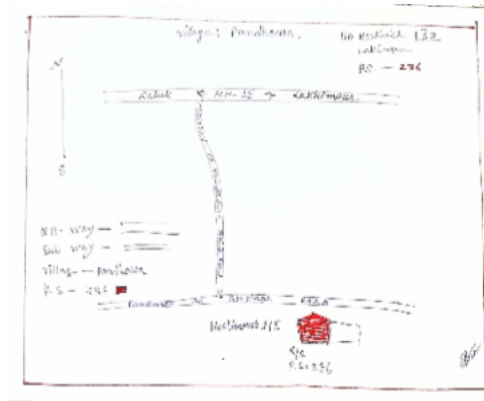

নিৰ্বাচক পঞ্জীয়ন বিষয়াৰ স্বাক্ষৰ

Nazri Naksha

Google Map View

Polling Station Building Front View

ভোটগ্ৰহন কেন্দ্ৰৰ সন্মুখৰ দৃশ্য

Cad View

Key MAP View

<p>S 1 HQG2059678</p> <p>নাম : মূলক জান স্বামীৰ নাম: আবেদ আলি ঘৰ নং : 16 বয়স : 39 লিঙ্গ : মহিলা</p> <p>ফটো উপলব্ধ</p>	<p># 2 CEK0102251</p> <p>নাম : উম্মো কুলচুম স্বামীৰ নাম: নাকিব উদ্দিন ঘৰ নং : 359 গ বয়স : 22 লিঙ্গ : মহিলা</p> <p>ফটো উপলব্ধ</p>	<p># 3 CEK0095513</p> <p>নাম : নাকিব উদ্দিন পিতাৰ নাম: নূৰুল আমিন ঘৰ নং : 359 গ বয়স : 20 লিঙ্গ : পুৰুষ</p> <p>ফটো উপলব্ধ</p>
<p>4 HQG1174556</p> <p>নাম : শাহিনা খাতুন স্বামীৰ নাম: আতিকুল ইছলাম ঘৰ নং : 27 বয়স : 36 লিঙ্গ : মহিলা</p> <p>ফটো উপলব্ধ</p>	<p># 5 HQG1866917</p> <p>নাম : হাছিবা বেগম স্বামীৰ নাম: মাহিউদ্দিন আহমেদ ইছলাম ঘৰ নং : 381 ক বয়স : 41 লিঙ্গ : মহিলা</p> <p>ফটো উপলব্ধ</p>	<p># 6 HQG1189752</p> <p>নাম : ছাহজাহান আলম পিতাৰ নাম: মছফিকুৰ ৰহমান ঘৰ নং : 822 বয়স : 28 লিঙ্গ : পুৰুষ</p> <p>ফটো উপলব্ধ</p>
<p>S 7 HQG1904200</p> <p>নাম : ছাহিল আলম পিতাৰ নাম: হুসাম আলী ঘৰ নং : 82 বয়স : 22 লিঙ্গ : পুৰুষ</p> <p>ফটো উপলব্ধ</p>	<p># 8 HQG1540699</p> <p>নাম : আমিনুৰ ইছলাম পিতাৰ নাম: সুৰজ আলী ঘৰ নং : 393 ক বয়স : 23 লিঙ্গ : পুৰুষ</p> <p>ফটো উপলব্ধ</p>	<p>9 HQG0434944</p> <p>নাম : মুক্তাৰ হুছেইন পিতাৰ নাম: আজগৰ আলী ঘৰ নং : 115 বয়স : 31 লিঙ্গ : পুৰুষ</p> <p>ফটো উপলব্ধ</p>
<p>10 HQG1793769</p> <p>নাম : নাজিমা খাতুন স্বামীৰ নাম: মুকতাৰ হুছেইন ঘৰ নং : 115 বয়স : 22 লিঙ্গ : মহিলা</p> <p>ফটো উপলব্ধ</p>	<p>11 HQG1174622</p> <p>নাম : তছলিমা খাতুন স্বামীৰ নাম: ছাহাবুল ইছলাম ঘৰ নং : 126 বয়স : 25 লিঙ্গ : মহিলা</p> <p>ফটো উপলব্ধ</p>	<p>12 HQG0641167</p> <p>নাম : মা জনুৰ হক পিতাৰ নাম: মজিবুৰ ৰহমান ঘৰ নং : 132 বয়স : 27 লিঙ্গ : পুৰুষ</p> <p>ফটো উপলব্ধ</p>
<p>13 HQG9424839</p> <p>নাম : হুছনাৰা বেগম স্বামীৰ নাম: মাজনুৰ হক ঘৰ নং : 132 বয়স : 22 লিঙ্গ : মহিলা</p> <p>ফটো উপলব্ধ</p>	<p>14 HQG2057503</p> <p>নাম : হাজেৰা খাতুন পিতাৰ নাম: হুছেইন আলি ঘৰ নং : 175 বয়স : 39 লিঙ্গ : মহিলা</p> <p>ফটো উপলব্ধ</p>	<p>S 15 HQG9412115</p> <p>নাম : ছেলিমা নাসৰিন মাতৃৰ নাম: হাছিবা বেগম ঘৰ নং : 181 ক বয়স : 23 লিঙ্গ : মহিলা</p> <p>ফটো উপলব্ধ</p>
<p># 16 HQG0434951</p> <p>নাম : খাজাল উদ্দিন পিতাৰ নাম: জয়নাল আবেদিন ঘৰ নং : 298 ঘ বয়স : 25 লিঙ্গ : পুৰুষ</p> <p>ফটো উপলব্ধ</p>	<p>17 HQG2054606</p> <p>নাম : ছফিকুল ইছলাম পিতাৰ নাম: ফজৰ আলী ঘৰ নং : 215 বয়স : 52 লিঙ্গ : পুৰুষ</p> <p>ফটো উপলব্ধ</p>	<p>18 HQG1224054</p> <p>নাম : হাছেইন আলী পিতাৰ নাম: কৰপান আলী ঘৰ নং : 220 বয়স : 28 লিঙ্গ : পুৰুষ</p> <p>ফটো উপলব্ধ</p>
<p>19 HQG1254176</p> <p>নাম : আবেদা বেগম স্বামীৰ নাম: হাছেইন আলী ঘৰ নং : 220 বয়স : 26 লিঙ্গ : মহিলা</p> <p>ফটো উপলব্ধ</p>	<p># 20 HQG0515049</p> <p>নাম : নাছিমা বেগম পিতাৰ নাম: বুস্তম আলী ঘৰ নং : 258 বয়স : 29 লিঙ্গ : মহিলা</p> <p>ফটো উপলব্ধ</p>	<p># 21 HQG0527671</p> <p>নাম : হেদায়তুল ইছলাম পিতাৰ নাম: আহমদ আলী ঘৰ নং : 297 বয়স : 30 লিঙ্গ : পুৰুষ</p> <p>ফটো উপলব্ধ</p>
<p># 22 HQG0522789</p> <p>নাম : মো হানিফ পিতাৰ নাম: আহাম্মদ আলী ঘৰ নং : 297 বয়স : 28 লিঙ্গ : পুৰুষ</p> <p>ফটো উপলব্ধ</p>	<p># 23 HQG0655597</p> <p>নাম : ৰিয়াজুল ইছলাম পিতাৰ নাম: আহাম্মদ আলী ঘৰ নং : 297 বয়স : 26 লিঙ্গ : পুৰুষ</p> <p>ফটো উপলব্ধ</p>	<p>24 HQG2054571</p> <p>নাম : ফজৰ আলী পিতাৰ নাম: নিয়ত আলি ঘৰ নং : 297 বয়স : 81 লিঙ্গ : পুৰুষ</p> <p>ফটো উপলব্ধ</p>
<p>25 HQG2054582</p> <p>নাম : জমিলা খাতুন স্বামীৰ নাম: ফজৰ আলী ঘৰ নং : 295 বয়স : 72 লিঙ্গ : মহিলা</p> <p>ফটো উপলব্ধ</p>	<p>26 HQG2054593</p> <p>নাম : মইজান বিবি স্বামীৰ নাম: ফৈজুল হক ঘৰ নং : 295 বয়স : 67 লিঙ্গ : মহিলা</p> <p>ফটো উপলব্ধ</p>	<p>27 HQG2054617</p> <p>নাম : ফজিলা বেগম স্বামীৰ নাম: ছফিকুল ইছলাম ঘৰ নং : 295 বয়স : 41 লিঙ্গ : মহিলা</p> <p>ফটো উপলব্ধ</p>
<p>28 HQG1897446</p> <p>নাম : বুকছানা বেগম পিতাৰ নাম: ছফিকুল ইছলাম ঘৰ নং : 295 বয়স : 23 লিঙ্গ : মহিলা</p> <p>ফটো উপলব্ধ</p>	<p>#2 29 HQG2054628</p> <p>নাম : আহাম্মদ আলী পিতাৰ নাম: ৰমজান আলি ঘৰ নং : 297 বয়স : 69 লিঙ্গ : পুৰুষ</p> <p>ফটো উপলব্ধ</p>	<p>30 HQG2054639</p> <p>নাম : হামিদা বেগম স্বামীৰ নাম: আহাম্মদ আলি ঘৰ নং : 299 বয়স : 61 লিঙ্গ : মহিলা</p> <p>ফটো উপলব্ধ</p>