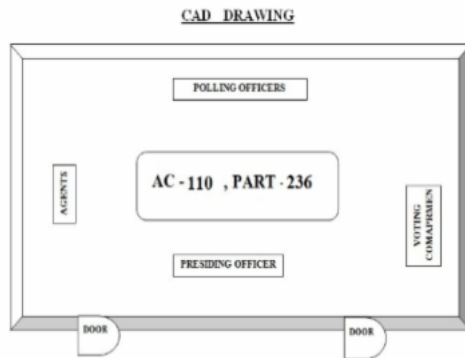

নিৰ্বাচক পঞ্জীয়ন বিষয়াৰ স্বাক্ষৰ

Nazri Naksha

Google Map View

Polling Station Building Front View

ভোটগ্ৰহন কেন্দ্ৰৰ সন্মুখৰ দৃশ্য

Cad View

Key MAP View

<p>S 1 HQG2059678</p> <p>নাম : মূলক জান স্বামীৰ নাম: আবেদ আলি ঘৰ নং : 16 বয়স : 39 লিঙ্গ : মহিলা</p> <p>ফটো উপলব্ধ</p>	<p># 2 CEK0102251</p> <p>নাম : উম্মো কুলচুম স্বামীৰ নাম: নাকিব উদ্দিন ঘৰ নং : 359 গ বয়স : 22 লিঙ্গ : মহিলা</p> <p>ফটো উপলব্ধ</p>	<p># 3 CEK0095513</p> <p>নাম : নাকিব উদ্দিন পিতাৰ নাম: নূৰুল আমিন ঘৰ নং : 359 গ বয়স : 20 লিঙ্গ : পুৰুষ</p> <p>ফটো উপলব্ধ</p>
<p>4 HQG1174556</p> <p>নাম : শাহিনা খাতুন স্বামীৰ নাম: আতিকুল ইছলাম ঘৰ নং : 27 বয়স : 36 লিঙ্গ : মহিলা</p> <p>ফটো উপলব্ধ</p>	<p># 5 HQG1866917</p> <p>নাম : হাছিবা বেগম স্বামীৰ নাম: মাহিউদ্দিন আহমেদ ইছলাম ঘৰ নং : 381 ক বয়স : 41 লিঙ্গ : মহিলা</p> <p>ফটো উপলব্ধ</p>	<p># 6 HQG1189752</p> <p>নাম : ছাহজাহান আলম পিতাৰ নাম: মছফিকুৰ ৰহমান ঘৰ নং : 822 বয়স : 28 লিঙ্গ : পুৰুষ</p> <p>ফটো উপলব্ধ</p>
<p>S 7 HQG1904200</p> <p>নাম : ছাহিল আলম পিতাৰ নাম: হুসাম আলী ঘৰ নং : 82 বয়স : 22 লিঙ্গ : পুৰুষ</p> <p>ফটো উপলব্ধ</p>	<p># 8 HQG1540699</p> <p>নাম : আমিনুৰ ইছলাম পিতাৰ নাম: সুৰজ আলী ঘৰ নং : 393 ক বয়স : 23 লিঙ্গ : পুৰুষ</p> <p>ফটো উপলব্ধ</p>	<p>9 HQG0434944</p> <p>নাম : মুক্তাৰ হুছেইন পিতাৰ নাম: আজগৰ আলী ঘৰ নং : 115 বয়স : 31 লিঙ্গ : পুৰুষ</p> <p>ফটো উপলব্ধ</p>
<p>10 HQG1793769</p> <p>নাম : নাজিমা খাতুন স্বামীৰ নাম: মুকতাৰ হুছেইন ঘৰ নং : 115 বয়স : 22 লিঙ্গ : মহিলা</p> <p>ফটো উপলব্ধ</p>	<p>11 HQG1174622</p> <p>নাম : তছলিমা খাতুন স্বামীৰ নাম: ছাহাবুল ইছলাম ঘৰ নং : 126 বয়স : 25 লিঙ্গ : মহিলা</p> <p>ফটো উপলব্ধ</p>	<p>12 HQG0641167</p> <p>নাম : মা জনুৰ হক পিতাৰ নাম: মজিবুৰ ৰহমান ঘৰ নং : 132 বয়স : 27 লিঙ্গ : পুৰুষ</p> <p>ফটো উপলব্ধ</p>
<p>13 HQG9424839</p> <p>নাম : হুছনাৰা বেগম স্বামীৰ নাম: মাজনুৰ হক ঘৰ নং : 132 বয়স : 22 লিঙ্গ : মহিলা</p> <p>ফটো উপলব্ধ</p>	<p>14 HQG2057503</p> <p>নাম : হাজেৰা খাতুন পিতাৰ নাম: হুছেইন আলি ঘৰ নং : 175 বয়স : 39 লিঙ্গ : মহিলা</p> <p>ফটো উপলব্ধ</p>	<p>S 15 HQG9412115</p> <p>নাম : ছেলিমা নাসৰিন মাতৃৰ নাম: হাছিবা বেগম ঘৰ নং : 181 ক বয়স : 23 লিঙ্গ : মহিলা</p> <p>ফটো উপলব্ধ</p>
<p># 16 HQG0434951</p> <p>নাম : খাজাল উদ্দিন পিতাৰ নাম: জয়নাল আবেদিন ঘৰ নং : 298 ঘ বয়স : 25 লিঙ্গ : পুৰুষ</p> <p>ফটো উপলব্ধ</p>	<p>17 HQG2054606</p> <p>নাম : ছফিকুল ইছলাম পিতাৰ নাম: ফজৰ আলী ঘৰ নং : 215 বয়স : 52 লিঙ্গ : পুৰুষ</p> <p>ফটো উপলব্ধ</p>	<p>18 HQG1224054</p> <p>নাম : হাছেইন আলী পিতাৰ নাম: কৰপান আলী ঘৰ নং : 220 বয়স : 28 লিঙ্গ : পুৰুষ</p> <p>ফটো উপলব্ধ</p>
<p>19 HQG1254176</p> <p>নাম : আবেদা বেগম স্বামীৰ নাম: হাছেইন আলী ঘৰ নং : 220 বয়স : 26 লিঙ্গ : মহিলা</p> <p>ফটো উপলব্ধ</p>	<p># 20 HQG0515049</p> <p>নাম : নাছিমা বেগম পিতাৰ নাম: বুস্তম আলী ঘৰ নং : 258 বয়স : 29 লিঙ্গ : মহিলা</p> <p>ফটো উপলব্ধ</p>	<p># 21 HQG0527671</p> <p>নাম : হেদায়তুল ইছলাম পিতাৰ নাম: আহমদ আলী ঘৰ নং : 297 বয়স : 30 লিঙ্গ : পুৰুষ</p> <p>ফটো উপলব্ধ</p>
<p># 22 HQG0522789</p> <p>নাম : মো হানিফ পিতাৰ নাম: আহাম্মদ আলী ঘৰ নং : 297 বয়স : 28 লিঙ্গ : পুৰুষ</p> <p>ফটো উপলব্ধ</p>	<p># 23 HQG0655597</p> <p>নাম : ৰিয়াজুল ইছলাম পিতাৰ নাম: আহাম্মদ আলী ঘৰ নং : 297 বয়স : 26 লিঙ্গ : পুৰুষ</p> <p>ফটো উপলব্ধ</p>	<p>24 HQG2054571</p> <p>নাম : ফজৰ আলী পিতাৰ নাম: নিয়ত আলি ঘৰ নং : 297 বয়স : 81 লিঙ্গ : পুৰুষ</p> <p>ফটো উপলব্ধ</p>
<p>25 HQG2054582</p> <p>নাম : জমিলা খাতুন স্বামীৰ নাম: ফজৰ আলী ঘৰ নং : 295 বয়স : 72 লিঙ্গ : মহিলা</p> <p>ফটো উপলব্ধ</p>	<p>26 HQG2054593</p> <p>নাম : মইজান বিবি স্বামীৰ নাম: ফৈজুল হক ঘৰ নং : 295 বয়স : 67 লিঙ্গ : মহিলা</p> <p>ফটো উপলব্ধ</p>	<p>27 HQG2054617</p> <p>নাম : ফজিলা বেগম স্বামীৰ নাম: ছফিকুল ইছলাম ঘৰ নং : 295 বয়স : 41 লিঙ্গ : মহিলা</p> <p>ফটো উপলব্ধ</p>
<p>28 HQG1897446</p> <p>নাম : বুকছানা বেগম পিতাৰ নাম: ছফিকুল ইছলাম ঘৰ নং : 295 বয়স : 23 লিঙ্গ : মহিলা</p> <p>ফটো উপলব্ধ</p>	<p>#2 29 HQG2054628</p> <p>নাম : আহাম্মদ আলী পিতাৰ নাম: ৰমজান আলি ঘৰ নং : 297 বয়স : 69 লিঙ্গ : পুৰুষ</p> <p>ফটো উপলব্ধ</p>	<p>30 HQG2054639</p> <p>নাম : হামিদা বেগম স্বামীৰ নাম: আহাম্মদ আলি ঘৰ নং : 299 বয়স : 61 লিঙ্গ : মহিলা</p> <p>ফটো উপলব্ধ</p>