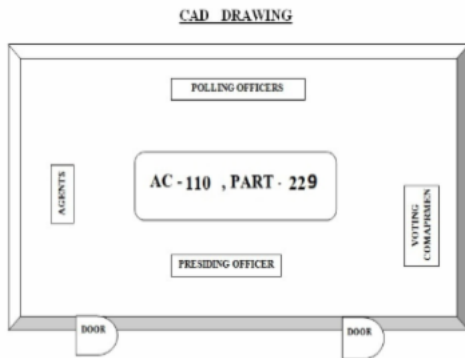

নিৰ্বাচক পঞ্জীয়ন বিষয়াৰ স্বাক্ষৰ

Nazri Naksha

Google Map View

Polling Station Building Front View

ভোটগ্রহন কেন্দ্ৰৰ সন্মুখৰ দৃশ্য

Cad View

Key MAP View

1 নাম : আজমিনা বেগম স্বামীৰ নাম: মেহেৰ আলী ঘৰ নং : 15 বয়স : 29 লিঙ্গ : মহিলা	CEK0086488 ফটো উপলব্ধ	2 নাম : মুখশিদা খাতুন পিতাৰ নাম: আব্দুল মোতালেব ঘৰ নং : 288 বয়স : 29 লিঙ্গ : মহিলা	HQG1128610 ফটো উপলব্ধ	3 নাম : কমলা খাতুন পিতাৰ নাম: সমৰ আলী ঘৰ নং : 340 বয়স : 26 লিঙ্গ : মহিলা	CEK0055467 ফটো উপলব্ধ
# 4 নাম : আচমত আলি পিতাৰ নাম: বাজন আলী ঘৰ নং : 898 বয়স : 79 লিঙ্গ : পুৰুষ	HQG1995295 ফটো উপলব্ধ	# 5 নাম : আয়েশা খাতুন স্বামীৰ নাম: আচমত আলী ঘৰ নং : 898 বয়স : 67 লিঙ্গ : মহিলা	HQG1995308 ফটো উপলব্ধ	# 6 নাম : ছমিৰ উদ্দিন পিতাৰ নাম: আচমত আলী ঘৰ নং : 898 ক বয়স : 38 লিঙ্গ : পুৰুষ	HQG1995319 ফটো উপলব্ধ
# 7 নাম : মজিদা খাতুন স্বামীৰ নাম: ছমিৰ উদ্দিন উদ্দিন ঘৰ নং : 898 বয়স : 37 লিঙ্গ : মহিলা	HQG1995320 ফটো উপলব্ধ	# 8 নাম : নূৰ হুছেইন পিতাৰ নাম: আচমত আলী ঘৰ নং : 898 খ বয়স : 30 লিঙ্গ : পুৰুষ	HQG2315517 ফটো উপলব্ধ	# 9 নাম : মমতাজ বেগম স্বামীৰ নাম: নূৰ হুছেইন ঘৰ নং : 898 খ বয়স : 29 লিঙ্গ : মহিলা	HQG0374009 ফটো উপলব্ধ
# 10 নাম : আৰজানা বেগম স্বামীৰ নাম: নূৰ ইছলাম ঘৰ নং : 898 গ বয়স : 27 লিঙ্গ : মহিলা	HQG0578385 ফটো উপলব্ধ	# 11 নাম : নূৰ ইছলাম পিতাৰ নাম: আচমত আলী ঘৰ নং : 898 গ বয়স : 30 লিঙ্গ : পুৰুষ	HQG0225854 ফটো উপলব্ধ	# 12 নাম : মনুছ আলি পিতাৰ নাম: আলতাব আলী ঘৰ নং : 898 ক বয়স : 60 লিঙ্গ : পুৰুষ	HQG1995342 ফটো উপলব্ধ
# 13 নাম : আশ্রফ আলী পিতাৰ নাম: আলতাব আলী ঘৰ নং : 898 খ বয়স : 56 লিঙ্গ : পুৰুষ	HQG1995364 ফটো উপলব্ধ	# 14 নাম : নূৰজাহান স্বামীৰ নাম: মনুছ আলী ঘৰ নং : 898 ক বয়স : 38 লিঙ্গ : মহিলা	HQG1995353 ফটো উপলব্ধ	# 15 নাম : নূৰবান স্বামীৰ নাম: আশ্রফ আলী ঘৰ নং : 898 খ বয়স : 57 লিঙ্গ : মহিলা	HQG1995375 ফটো উপলব্ধ
# 16 নাম : ৰফিকুল ইছলাম পিতাৰ নাম: আলতাব আলী ঘৰ নং : 898 বয়স : 39 লিঙ্গ : পুৰুষ	HQG1995386 ফটো উপলব্ধ	# 17 নাম : ৰমিছা বেগম স্বামীৰ নাম: ৰফিকুল ইছলাম ঘৰ নং : 898 বয়স : 30 লিঙ্গ : মহিলা	HQG0428912 ফটো উপলব্ধ	# 18 নাম : তছলিমা বেগম পিতাৰ নাম: মনুছ আলী ঘৰ নং : 898 ক বয়স : 31 লিঙ্গ : মহিলা	CEK0096180 ফটো উপলব্ধ
# 19 নাম : আলী আকবৰ পিতাৰ নাম: মনুছ আলী আলী ঘৰ নং : 898 ক বয়স : 29 লিঙ্গ : পুৰুষ	HQG1651702 ফটো উপলব্ধ	# 20 নাম : খুশিদা বেগম স্বামীৰ নাম: নূৰ উদ্দিন ঘৰ নং : 898 খ বয়স : 26 লিঙ্গ : মহিলা	HQG1651876 ফটো উপলব্ধ	# 21 নাম : নূৰ উদ্দিন পিতাৰ নাম: আশ্রফ আলী আলী ঘৰ নং : 898 খ বয়স : 24 লিঙ্গ : পুৰুষ	HQG1651843 ফটো উপলব্ধ
# 22 নাম : হাছিনৰ ৰহমান পিতাৰ নাম: আশ্রফ আলী ঘৰ নং : 475 বয়স : 22 লিঙ্গ : পুৰুষ	CEK0052167 ফটো উপলব্ধ	# 23 নাম : হাছিনৰ ৰহমান পিতাৰ নাম: আশ্রফ আলী ঘৰ নং : 475 বয়স : 22 লিঙ্গ : পুৰুষ	HQG1902956 ফটো উপলব্ধ	# 24 নাম : পাৰবিনা বেগম পিতাৰ নাম: আশ্রফ আলী ঘৰ নং : 475 বয়স : 20 লিঙ্গ : মহিলা	CEK0052159 ফটো উপলব্ধ
# 25 নাম : আবু হানিফা পিতাৰ নাম: ইউছুফ আলী ঘৰ নং : 476 বয়স : 62 লিঙ্গ : পুৰুষ	HQG1995400 ফটো উপলব্ধ	# 26 নাম : নবিজন নেছা স্বামীৰ নাম: আবু হানিফা ঘৰ নং : 476 বয়স : 56 লিঙ্গ : মহিলা	HQG1995411 ফটো উপলব্ধ	# 27 নাম : নজৰুল ইছলাম পিতাৰ নাম: আবু হানিফা ঘৰ নং : 898 ক বয়স : 33 লিঙ্গ : পুৰুষ	HQG1995397 ফটো উপলব্ধ
# 28 নাম : আইনুল ইছলাম পিতাৰ নাম: আবু হানিফা ঘৰ নং : 898 খ বয়স : 31 লিঙ্গ : পুৰুষ	HQG2003909 ফটো উপলব্ধ	# 29 নাম : মাইনুল ইছলাম পিতাৰ নাম: আবু হানিফা ঘৰ নং : 898 খ বয়স : 28 লিঙ্গ : পুৰুষ	HQG0169649 ফটো উপলব্ধ	# 30 নাম : জছিমা খাতুন স্বামীৰ নাম: নজৰুল ইছলাম ঘৰ নং : 898 ক বয়স : 28 লিঙ্গ : মহিলা	HQG0374017 ফটো উপলব্ধ