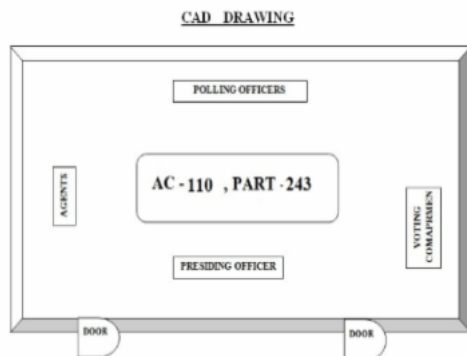

নিৰ্বাচক পঞ্জীয়ন বিষয়াৰ স্বাক্ষৰ

Nazri Naksha

Google Map View

Polling Station Building Front View

ভোটগ্ৰন্থ কেন্দ্ৰৰ সন্মুখৰ দৃশ্য

Cad View

Key MAP View

1 নাম : আয়োব আলী পিতাৰ নাম: চাহেব আলী ঘৰ নং : ৮৯ বয়স : 67 লিঙ্গ : পুৰুষ	HQG2098626 ফটো উপলব্ধ	2 নাম : জৰিনা খাতুন স্বামীৰ নাম: আয়োব আলী ঘৰ নং : ৮৯ বয়স : 60 লিঙ্গ : মহিলা	HQG2098637 ফটো উপলব্ধ	3 নাম : জহুৰা খাতুন স্বামীৰ নাম: আয়োব আলী ঘৰ নং : ৮৯ বয়স : 54 লিঙ্গ : মহিলা	HQG2098648 ফটো উপলব্ধ
# 4 নাম : শৰিফুল আলী পিতাৰ নাম: কদুচ আলী ঘৰ নং : 89 খ বয়স : 37 লিঙ্গ : পুৰুষ	HQG2098671 ফটো উপলব্ধ	5 নাম : মজিবুল আলী পিতাৰ নাম: কদুচ আলী ঘৰ নং : ৮৯ বয়স : 35 লিঙ্গ : পুৰুষ	HQG2098660 ফটো উপলব্ধ	# 6 নাম : হাজেৰা বেগম স্বামীৰ নাম: শৰিফুল আলী ঘৰ নং : 89 খ বয়স : 35 লিঙ্গ : মহিলা	HQG2101011 ফটো উপলব্ধ
7 নাম : আম্বাজ উদ্দিন পিতাৰ নাম: আয়োব আলী ঘৰ নং : ৮৯ বয়স : 31 লিঙ্গ : পুৰুষ	HQG2320538 ফটো উপলব্ধ	8 নাম : অমিনুল হক পিতাৰ নাম: আয়োব আলী ঘৰ নং : ৮৯ বয়স : 31 লিঙ্গ : পুৰুষ	HQG2100858 ফটো উপলব্ধ	9 নাম : বমজান আলি পিতাৰ নাম: জামান উদ্দিন ঘৰ নং : ৮৯ বয়স : 30 লিঙ্গ : পুৰুষ	HQG2101533 ফটো উপলব্ধ
S 10 নাম : জেবুন নেহাৰ স্বামীৰ নাম: মজিবুল আলী ঘৰ নং : ৮৯ বয়স : 28 লিঙ্গ : মহিলা	HQG0224576 ফটো উপলব্ধ	11 নাম : জেহিৰুল ইছলাম পিতাৰ নাম: আয়োব আলী ঘৰ নং : ৮৯ বয়স : 24 লিঙ্গ : পুৰুষ	HQG1944230 ফটো উপলব্ধ	12 নাম : হাফিজা খাতুন স্বামীৰ নাম: কদুছ আলী ঘৰ নং : ৮৯খ বয়স : 29 লিঙ্গ : মহিলা	HQG0224436 ফটো উপলব্ধ
13 নাম : খুদেজা খাতুন স্বামীৰ নাম: হাসান আলী ঘৰ নং : ৮৯ক বয়স : 69 লিঙ্গ : মহিলা	HQG2098693 ফটো উপলব্ধ	14 নাম : হবিবুল আলি পিতাৰ নাম: কদুছ আলী ঘৰ নং : ৮৯খ বয়স : 34 লিঙ্গ : পুৰুষ	HQG2101044 ফটো উপলব্ধ	15 নাম : চাজিদা খাতুন পিতাৰ নাম: আব্দুল হাছেন ঘৰ নং : ৮৯খ বয়স : 30 লিঙ্গ : মহিলা	HQG2320243 ফটো উপলব্ধ
16 নাম : আবুল কাশেম পিতাৰ নাম: মহিউদ্দিন ঘৰ নং : ৯১ বয়স : 65 লিঙ্গ : পুৰুষ	HQG2098751 ফটো উপলব্ধ	17 নাম : অজফা খাতুন স্বামীৰ নাম: আবুল কাশেম ঘৰ নং : ৯১ বয়স : 51 লিঙ্গ : মহিলা	HQG2098762 ফটো উপলব্ধ	# 18 নাম : মহৰ উদ্দিন পিতাৰ নাম: মহিউদ্দিন ঘৰ নং : 100 বয়স : 37 লিঙ্গ : পুৰুষ	HQG2098795 ফটো উপলব্ধ
# 19 নাম : খুদিজা বেগম স্বামীৰ নাম: চিৰাজ উদ্দিন ঘৰ নং : 91 খ বয়স : 38 লিঙ্গ : মহিলা	HQG2320436 ফটো উপলব্ধ	#2 20 নাম : ছফিকুল ইছলাম পিতাৰ নাম: আবুল কাশেম ঘৰ নং : 164 গ বয়স : 36 লিঙ্গ : পুৰুষ	HQG2098819 ফটো উপলব্ধ	#2 21 নাম : পিৰোজা খাতুন স্বামীৰ নাম: মহৰ উদ্দিন ঘৰ নং : 100 বয়স : 35 লিঙ্গ : মহিলা	HQG2320356 ফটো উপলব্ধ
# 22 নাম : চিৰাজ উদ্দিন পিতাৰ নাম: আমচৰ আলী ঘৰ নং : 91 খ বয়স : 33 লিঙ্গ : পুৰুষ	HQG2098773 ফটো উপলব্ধ	#2 23 নাম : মিনাৰা খাতুন স্বামীৰ নাম: ছফিকুল ইছলাম ঘৰ নং : 91 গ বয়স : 33 লিঙ্গ : মহিলা	HQG2100676 ফটো উপলব্ধ	# 24 নাম : মিনাৰা খাতুন স্বামীৰ নাম: বশিদুল ইছলাম ঘৰ নং : 91 ঘ বয়স : 30 লিঙ্গ : মহিলা	HQG0157115 ফটো উপলব্ধ
# 25 নাম : ছাইফুল ইছলাম পিতাৰ নাম: আছমত আলী ঘৰ নং : 91 ক বয়স : 26 লিঙ্গ : পুৰুষ	HQG0570309 ফটো উপলব্ধ	# 26 নাম : বশিদুল ইছলাম পিতাৰ নাম: আবুল কাশেম ঘৰ নং : 91 ঘ বয়স : 26 লিঙ্গ : পুৰুষ	HQG0421578 ফটো উপলব্ধ	#2 27 নাম : মুৰ্শিদা খাতুন পিতাৰ নাম: মহৰ উদ্দিন ঘৰ নং : 100 বয়স : 19 লিঙ্গ : মহিলা	CEK0152843 ফটো উপলব্ধ
28 নাম : আতিকুল ইছলাম পিতাৰ নাম: আবুল কাশেম ঘৰ নং : 91 বয়স : 19 লিঙ্গ : পুৰুষ	CEK0153148 ফটো উপলব্ধ	# 29 নাম : মিজানুৰ রহমান পিতাৰ নাম: আমচৰ আলী ঘৰ নং : 91 বয়স : 32 লিঙ্গ : পুৰুষ	HQG2098784 ফটো উপলব্ধ	# 30 নাম : আফবুজা বেগম স্বামীৰ নাম: মিজানুৰ রহমান ঘৰ নং : 91 বয়স : 30 লিঙ্গ : মহিলা	HQG2320323 ফটো উপলব্ধ