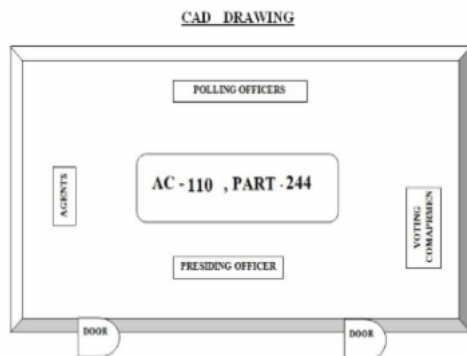

নিৰ্বাচক পঞ্জীয়ন বিষয়াৰ স্বাক্ষৰ

Nazri Naksha

Google Map View

Polling Station Building Front View

ভোটগ্ৰন্থন কেন্দ্ৰৰ সন্মুখৰ দৃশ্য

Cad View

Key MAP View

#2 1 নাম : আশিকুল ইছলাম পিতাৰ নাম : ওমৰ আলী ঘৰ নং : 164ক বয়স : 20 লিঙ্গ : পুৰুষ	CEK0098640 ফটো উপলব্ধ	2 নাম : বুমেনা বেগম পিতাৰ নাম : বহম আলী ঘৰ নং : 71 বয়স : 22 লিঙ্গ : মহিলা	HQG1837442 ফটো উপলব্ধ	3 নাম : বিবেনা বেগম স্বামীৰ নাম : হাসানুৰ ইছলাম ঘৰ নং : 98 বয়স : 24 লিঙ্গ : মহিলা	CEK0072959 ফটো উপলব্ধ
# 4 নাম : নাছিমা বেগম পিতাৰ নাম : আব্দুল ছামাদ ঘৰ নং : 1৮৩ বয়স : 21 লিঙ্গ : মহিলা	CEK0047076 ফটো উপলব্ধ	5 নাম : উম্মা কুলচুম বিবি স্বামীৰ নাম : আইমুদ আলী ঘৰ নং : ১৩৩ বয়স : 69 লিঙ্গ : মহিলা	HQG2104576 ফটো উপলব্ধ	6 নাম : হবিবুৰ বহমান পিতাৰ নাম : আহমেদ আলী ঘৰ নং : ১৩৩ বয়স : 50 লিঙ্গ : পুৰুষ	HQG2104587 ফটো উপলব্ধ
7 নাম : শাহাবুল ইছলাম পিতাৰ নাম : আহমেদ আলী ঘৰ নং : ১৩৩ বয়স : 44 লিঙ্গ : পুৰুষ	HQG2104598 ফটো উপলব্ধ	8 নাম : আফিয়া বেগম স্বামীৰ নাম : হবিবুৰ বহমান ঘৰ নং : ১৩৩ বয়স : 41 লিঙ্গ : মহিলা	HQG2104601 ফটো উপলব্ধ	9 নাম : বাশ্বিদা বেগম পিতাৰ নাম : আহমেদ আলী ঘৰ নং : ১৩৩ বয়স : 39 লিঙ্গ : মহিলা	HQG2104612 ফটো উপলব্ধ
10 নাম : মুৰশ্বিদা বেগম স্বামীৰ নাম : শাহাবুল ইছলাম ঘৰ নং : ১৩৩ বয়স : 29 লিঙ্গ : মহিলা	HQG2320992 ফটো উপলব্ধ	11 নাম : মাজাহাবুল ইছলাম পিতাৰ নাম : হবিবুৰ বহমান ঘৰ নং : 133 বয়স : 22 লিঙ্গ : পুৰুষ	HQG1823616 ফটো উপলব্ধ	12 নাম : আফজাবুল ইছলাম পিতাৰ নাম : হবিবুৰ ঘৰ নং : 133 বয়স : 20 লিঙ্গ : পুৰুষ	CEK0050385 ফটো উপলব্ধ
13 নাম : খুছনুৰ আলম পিতাৰ নাম : আব্দুল হাসিম ঘৰ নং : 133 বয়স : 20 লিঙ্গ : পুৰুষ	CEK0070862 ফটো উপলব্ধ	E 14 নাম : বাবিয়া খাতুন স্বামীৰ নাম : ছফৰ আলি ঘৰ নং : ১৩৪ বয়স : 86 লিঙ্গ : মহিলা	HQG2104623 ফটো উপলব্ধ	15 নাম : স্বাজাহান বেগম স্বামীৰ নাম : মোহাম্মদ আলি ঘৰ নং : ১৩৪ বয়স : 68 লিঙ্গ : মহিলা	HQG2104690 ফটো উপলব্ধ
16 নাম : সমৰ্ত্ত ভান স্বামীৰ নাম : হৰ্জৰত আলি ঘৰ নং : ১৩৪ বয়স : 61 লিঙ্গ : মহিলা	HQG2104667 ফটো উপলব্ধ	17 নাম : আব্দুল হাসিম পিতাৰ নাম : ছফৰ আলি ঘৰ নং : ১৩৪ বয়স : 52 লিঙ্গ : পুৰুষ	HQG2104634 ফটো উপলব্ধ	18 নাম : ছইফুল ইছলাম পিতাৰ নাম : মোহাম্মদ আলি ঘৰ নং : ১৩৪ বয়স : 48 লিঙ্গ : পুৰুষ	HQG2104703 ফটো উপলব্ধ
#2 19 নাম : আবুল কাশেম পিতাৰ নাম : ছফৰ আলি ঘৰ নং : ১৩৪ বয়স : 42 লিঙ্গ : পুৰুষ	HQG2104656 ফটো উপলব্ধ	20 নাম : নাছিমা খাতুন স্বামীৰ নাম : আব্দুল হাসিম ঘৰ নং : ১৩৪ বয়স : 42 লিঙ্গ : মহিলা	HQG2104645 ফটো উপলব্ধ	21 নাম : খুদেজা খাতুন স্বামীৰ নাম : আবুল কাশেম ঘৰ নং : ১৩৪ বয়স : 32 লিঙ্গ : মহিলা	HQG2104714 ফটো উপলব্ধ
22 নাম : নাছিৰ উদ্দিন পিতাৰ নাম : আব্দুল হাসিম ঘৰ নং : 134 বয়স : 23 লিঙ্গ : পুৰুষ	HQG1664820 ফটো উপলব্ধ	23 নাম : জেছমিনা বেগম পিতাৰ নাম : আব্দুল হাসিম ঘৰ নং : 134 বয়স : 20 লিঙ্গ : মহিলা	CEK0134718 ফটো উপলব্ধ	24 নাম : ফৈইজুল হক পিতাৰ নাম : হৰ্জৰত আলী ঘৰ নং : ১৩৪ক বয়স : 34 লিঙ্গ : পুৰুষ	HQG0276519 ফটো উপলব্ধ
25 নাম : আজিজুল ইছলাম পিতাৰ নাম : হৰ্জৰত আলী ঘৰ নং : ১৩৪ক বয়স : 29 লিঙ্গ : পুৰুষ	HQG0276667 ফটো উপলব্ধ	26 নাম : ফৰিদ্দা বেগম স্বামীৰ নাম : ইম্ৰুছ আলী ঘৰ নং : ১৩৪ক বয়স : 28 লিঙ্গ : মহিলা	HQG0276659 ফটো উপলব্ধ	27 নাম : মুনজুৰা বেগম স্বামীৰ নাম : ফৈইজুল হক ঘৰ নং : ১৩৪ক বয়স : 26 লিঙ্গ : মহিলা	HQG0276766 ফটো উপলব্ধ
28 নাম : মোহাম্মদ আলী পিতাৰ নাম : ছফৰ আলি ঘৰ নং : ১৩৪খ বয়স : 73 লিঙ্গ : পুৰুষ	HQG2104736 ফটো উপলব্ধ	29 নাম : হৰ্জৰত আলী পিতাৰ নাম : ছফৰ আলি ঘৰ নং : ১৩৪ক বয়স : 65 লিঙ্গ : পুৰুষ	HQG2104725 ফটো উপলব্ধ	30 নাম : আছিয়া খাতুন স্বামীৰ নাম : ছইফুল ইছলাম ঘৰ নং : ১৩৪খ বয়স : 44 লিঙ্গ : মহিলা	HQG2104747 ফটো উপলব্ধ