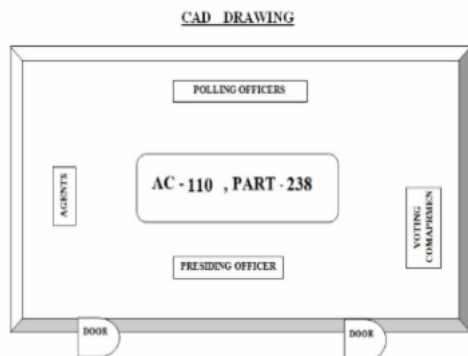

নিৰ্বাচক পঞ্জীয়ন বিষয়াৰ স্বাক্ষৰ

Nazri Naksha

Google Map View

Polling Station Building Front View

ভোটগ্ৰহন কেন্দ্ৰৰ সন্মুখৰ দৃশ্য

Cad View

Key MAP View

#2 1 নাম : আছাদুল আলী পিতাৰ নাম : চান মিয়া ঘৰ নং : 121 বয়স : 26 লিঙ্গ : পুৰুষ	HQG0340554	ফটো উপলব্ধ	2 নাম : মৰজিনা বেগম স্বামীৰ নাম : হুছেইন আহমেদ ঘৰ নং : 2 বয়স : 29 লিঙ্গ : মহিলা	HQG0511998	ফটো উপলব্ধ	S 3 নাম : খালিদা বেগম স্বামীৰ নাম : নুৰজামলি হক ঘৰ নং : 5 বয়স : 23 লিঙ্গ : মহিলা	HQG1454032	ফটো উপলব্ধ
S 4 নাম : হুছনাৰা বেগম স্বামীৰ নাম : আবুল কালাম ঘৰ নং : 16 বয়স : 31 লিঙ্গ : মহিলা	HQG2319166	ফটো উপলব্ধ	# 5 নাম : মমিনা খাতুন স্বামীৰ নাম : জিয়াবুৰ বহমান ঘৰ নং : 70-এ বয়স : 30 লিঙ্গ : মহিলা	HQG0364307	ফটো উপলব্ধ	# 6 নাম : মোক্তাৰ আলি পিতাৰ নাম : বহমতুল্লাহ ঘৰ নং : ৮০ বয়স : 60 লিঙ্গ : পুৰুষ	HQG2069514	ফটো উপলব্ধ
7 নাম : মজোন নেহাৰ স্বামীৰ নাম : মোক্তাৰ আলি ঘৰ নং : ৮০ বয়স : 50 লিঙ্গ : মহিলা	HQG2069525	ফটো উপলব্ধ	8 নাম : মুজাহিদুল ইছলাম পিতাৰ নাম : মোক্তাৰ আলি ঘৰ নং : 80 বয়স : 28 লিঙ্গ : পুৰুষ	HQG0521286	ফটো উপলব্ধ	9 নাম : আফৰিদুল ইছলাম পিতাৰ নাম : মোক্তাৰ আলি ঘৰ নং : 80 বয়স : 26 লিঙ্গ : পুৰুষ	HQG0521278	ফটো উপলব্ধ
10 নাম : নেকিবুৰ ইছলাম পিতাৰ নাম : মোক্তাৰ আলি ঘৰ নং : 80 বয়স : 23 লিঙ্গ : পুৰুষ	HQG1658863	ফটো উপলব্ধ	11 নাম : সহৰ বান পিতাৰ নাম : আব্দুল হামিদ ঘৰ নং : ৮১ বয়স : 65 লিঙ্গ : মহিলা	HQG2069547	ফটো উপলব্ধ	#2 12 নাম : সহৰ আলি পিতাৰ নাম : ওমৰ আলি ঘৰ নং : 81 খ বয়স : 43 লিঙ্গ : পুৰুষ	HQG2069569	ফটো উপলব্ধ
13 নাম : শাফিয়া খাতুন স্বামীৰ নাম : ছামছুল হক ঘৰ নং : ৮১ বয়স : 42 লিঙ্গ : মহিলা	HQG2069592	ফটো উপলব্ধ	14 নাম : মহৰ আলি পিতাৰ নাম : ওমৰ আলি ঘৰ নং : ৮১ বয়স : 39 লিঙ্গ : পুৰুষ	HQG2069558	ফটো উপলব্ধ	15 নাম : মনোৱাৰা বেগম স্বামীৰ নাম : মহৰ আলি ঘৰ নং : ৮১ বয়স : 37 লিঙ্গ : মহিলা	HQG2069570	ফটো উপলব্ধ
#2 16 নাম : মৰিয়ম নেছা স্বামীৰ নাম : সহৰ আলি ঘৰ নং : 81 খ বয়স : 37 লিঙ্গ : মহিলা	HQG2069581	ফটো উপলব্ধ	17 নাম : হালিমা খাতুন পিতাৰ নাম : ছামছুল হক ঘৰ নং : 81 বয়স : 23 লিঙ্গ : মহিলা	CEK0128728	ফটো উপলব্ধ	#2 18 নাম : ছাবিনা বেগম পিতাৰ নাম : সহৰ আলি ঘৰ নং : 81 খ বয়স : 22 লিঙ্গ : মহিলা	CEK0160879	ফটো উপলব্ধ
#2 19 নাম : মস্তফা নৰ পিতাৰ নাম : সহৰ আলি ঘৰ নং : 81 খ বয়স : 20 লিঙ্গ : পুৰুষ	CEK0160895	ফটো উপলব্ধ	20 নাম : শ্বাকামুল ইছলাম পিতাৰ নাম : ছামছুল হক ঘৰ নং : 81 বয়স : 19 লিঙ্গ : পুৰুষ	CEK0120451	ফটো উপলব্ধ	21 নাম : ফৰিদুল ইছলাম পিতাৰ নাম : শিৰাজুল ইছলাম ঘৰ নং : ৮১ক বয়স : 24 লিঙ্গ : পুৰুষ	HQG1454339	ফটো উপলব্ধ
22 নাম : আবেদা খাতুন স্বামীৰ নাম : শিৰাজুল হক ঘৰ নং : ৮১ক বয়স : 46 লিঙ্গ : মহিলা	HQG2069616	ফটো উপলব্ধ	23 নাম : ছিদ্দিক আলি পিতাৰ নাম : আঃ হামিদ ঘৰ নং : ৮২ বয়স : 56 লিঙ্গ : পুৰুষ	HQG2069638	ফটো উপলব্ধ	24 নাম : জায়দা খাতুন স্বামীৰ নাম : ছিদ্দিক আলি ঘৰ নং : ৮২ বয়স : 54 লিঙ্গ : মহিলা	HQG2069649	ফটো উপলব্ধ
25 নাম : জাফৰ আলি পিতাৰ নাম : ছিদ্দিক আলি ঘৰ নং : ৮২ বয়স : 33 লিঙ্গ : পুৰুষ	HQG0013491	ফটো উপলব্ধ	26 নাম : ছুলেমা খাতুন স্বামীৰ নাম : জাফৰ আলি ঘৰ নং : ৮২ বয়স : 27 লিঙ্গ : মহিলা	HQG0413799	ফটো উপলব্ধ	27 নাম : চাহেনা বেগম স্বামীৰ নাম : জাফৰ আলি ঘৰ নং : 82 বয়স : 25 লিঙ্গ : মহিলা	HQG0649913	ফটো উপলব্ধ
28 নাম : আজমিনা বেগম পিতাৰ নাম : ছিদ্দিক আলি ঘৰ নং : 82 বয়স : 22 লিঙ্গ : মহিলা	HQG1736743	ফটো উপলব্ধ	29 নাম : মুজাম্মেল হক পিতাৰ নাম : ছিদ্দিক আলি ঘৰ নং : 82 বয়স : 19 লিঙ্গ : পুৰুষ	CEK0149443	ফটো উপলব্ধ	30 নাম : ইদ্রিছ আলি পিতাৰ নাম : আঃ হামিদ ঘৰ নং : ৮৩ বয়স : 51 লিঙ্গ : পুৰুষ	HQG2069650	ফটো উপলব্ধ