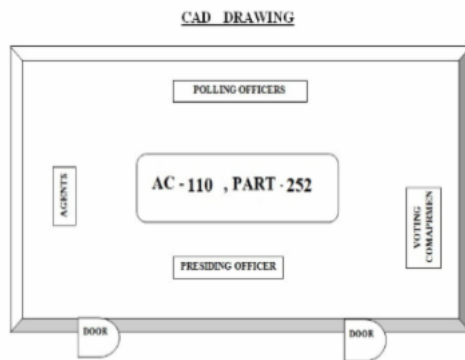

নিৰ্বাচক পঞ্জীয়ন বিষয়াৰ স্বাক্ষৰ

Nazri Naksha

Google Map View

Polling Station Building Front View

ভোটগ্ৰহন কেন্দ্ৰৰ সন্মুখৰ দৃশ্য

Cad View

Key MAP View

<p>S 1 CEK0115386</p> <p>নাম : হাফিজুল ইছলাম পিতাৰ নাম: আমজত আলী ঘৰ নং : 300 বয়স : 31 লিঙ্গ : পুৰুষ</p> <p>ফটো উপলব্ধ</p>	<p>2 HQG2180112</p> <p>নাম : আজিবন নেছা স্বামীৰ নাম: মহাম্মদ আলী ঘৰ নং : 328 বয়স : 68 লিঙ্গ : মহিলা</p> <p>ফটো উপলব্ধ</p>	<p># 3 HQG2180123</p> <p>নাম : আব্দুল মাতীন পিতাৰ নাম: মহাম্মদ আলী ঘৰ নং : 328 ক বয়স : 49 লিঙ্গ : পুৰুষ</p> <p>ফটো উপলব্ধ</p>
<p>#2 4 HQG2180134</p> <p>নাম : জান্নাতুল বেগম স্বামীৰ নাম: আব্দুল মতিন ঘৰ নং : 328 ঘ বয়স : 49 লিঙ্গ : মহিলা</p> <p>ফটো উপলব্ধ</p>	<p>5 HQG2180145</p> <p>নাম : মো আব্দুল আজিজ পিতাৰ নাম: মহাম্মদ আলী ঘৰ নং : 328 বয়স : 48 লিঙ্গ : পুৰুষ</p> <p>ফটো উপলব্ধ</p>	<p># 6 HQG1117191</p> <p>নাম : কাজলি বেগম স্বামীৰ নাম: আব্দুল মাতীন ঘৰ নং : 328 ক বয়স : 40 লিঙ্গ : মহিলা</p> <p>ফটো উপলব্ধ</p>
<p>7 HQG2180156</p> <p>নাম : ছাইদা বেগম স্বামীৰ নাম: মোঃ আব্দুল আজিজ ঘৰ নং : 39 বয়স : 39 লিঙ্গ : মহিলা</p> <p>ফটো উপলব্ধ</p>	<p># 8 CEK0070094</p> <p>নাম : ছফিকুল ইছলাম পিতাৰ নাম: হাতেম আলী ঘৰ নং : 328 খ বয়স : 39 লিঙ্গ : পুৰুষ</p> <p>ফটো উপলব্ধ</p>	<p># 9 CEK0070102</p> <p>নাম : ইলিজা বেগম স্বামীৰ নাম: ছফিকুল ইছলাম ঘৰ নং : 37 বয়স : 37 লিঙ্গ : মহিলা</p> <p>ফটো উপলব্ধ</p>
<p># 10 HQG0134866</p> <p>নাম : আশ্রাফুল আলম পিতাৰ নাম: আব্দুল মতিন ঘৰ নং : 328 গ বয়স : 30 লিঙ্গ : পুৰুষ</p> <p>ফটো উপলব্ধ</p>	<p># 11 HQG0282160</p> <p>নাম : আজমিনা বেগম স্বামীৰ নাম: আশ্রাফুল আলম ঘৰ নং : 328 গ বয়স : 27 লিঙ্গ : মহিলা</p> <p>ফটো উপলব্ধ</p>	<p># 12 HQG0299420</p> <p>নাম : ইকৰামুল ইছলাম পিতাৰ নাম: আব্দুল মতিন ঘৰ নং : 328 ঘ বয়স : 27 লিঙ্গ : পুৰুষ</p> <p>ফটো উপলব্ধ</p>
<p># 13 HQG0684936</p> <p>নাম : ইবশাদুল আলম পিতাৰ নাম: আব্দুল মতিন ঘৰ নং : 328 ক বয়স : 24 লিঙ্গ : পুৰুষ</p> <p>ফটো উপলব্ধ</p>	<p># 14 HQG1842939</p> <p>নাম : তাৰিফুল ইছলাম পিতাৰ নাম: আব্দুল মতিন ঘৰ নং : 328 ক বয়স : 22 লিঙ্গ : পুৰুষ</p> <p>ফটো উপলব্ধ</p>	<p>15 HQG2180167</p> <p>নাম : ম. হুছেইন আলি পিতাৰ নাম: চবজালি প্ৰধানী ঘৰ নং : 325 বয়স : 67 লিঙ্গ : পুৰুষ</p> <p>ফটো উপলব্ধ</p>
<p>16 HQG2180178</p> <p>নাম : ছমলা খাতুন স্বামীৰ নাম: ম. হুছেইন আলী ঘৰ নং : 325 বয়স : 61 লিঙ্গ : মহিলা</p> <p>ফটো উপলব্ধ</p>	<p># 17 HQG2180189</p> <p>নাম : জমিৰ আলী পিতাৰ নাম: হুছেইন আলী ঘৰ নং : 325 ক বয়স : 42 লিঙ্গ : পুৰুষ</p> <p>ফটো উপলব্ধ</p>	<p># 18 HQG2180190</p> <p>নাম : মমতাজ বেগম স্বামীৰ নাম: জমিৰ আলী ঘৰ নং : 325 ক বয়স : 40 লিঙ্গ : মহিলা</p> <p>ফটো উপলব্ধ</p>
<p># 19 HQG0344358</p> <p>নাম : জ্যোত্স্নাৰা বেগম স্বামীৰ নাম: তেয়বুৰ বহমান ঘৰ নং : 325 খ বয়স : 35 লিঙ্গ : মহিলা</p> <p>ফটো উপলব্ধ</p>	<p>S 20 HQG2185220</p> <p>নাম : হাছিনা খাতুন পিতাৰ নাম: হুছেইন আলী ঘৰ নং : 325 বয়স : 32 লিঙ্গ : মহিলা</p> <p>ফটো উপলব্ধ</p>	<p># 21 HQG0014139</p> <p>নাম : তৈয়বুৰ বহমান পিতাৰ নাম: হুছেইন আলী ঘৰ নং : 325 খ বয়স : 33 লিঙ্গ : পুৰুষ</p> <p>ফটো উপলব্ধ</p>
<p>22 HQG0134999</p> <p>নাম : নাছিমা বেগম পিতাৰ নাম: হুছেইন আলী ঘৰ নং : 325 বয়স : 30 লিঙ্গ : মহিলা</p> <p>ফটো উপলব্ধ</p>	<p># 23 HQG0344416</p> <p>নাম : আজমত আলি শেখ পিতাৰ নাম: হুছেইন আলি ঘৰ নং : 325 গ বয়স : 29 লিঙ্গ : পুৰুষ</p> <p>ফটো উপলব্ধ</p>	<p># 24 HQG0419234</p> <p>নাম : আলী আকবুৰ পিতাৰ নাম: হুছেইন আলী ঘৰ নং : 325 গ বয়স : 26 লিঙ্গ : পুৰুষ</p> <p>ফটো উপলব্ধ</p>
<p># 25 HQG1553023</p> <p>নাম : ছাইদা খাতুন স্বামীৰ নাম: আজমত আলী শেখ ঘৰ নং : 325 গ বয়স : 24 লিঙ্গ : মহিলা</p> <p>ফটো উপলব্ধ</p>	<p>26 HQG0538512</p> <p>নাম : অমিনুৰ বহমান পিতাৰ নাম: হুছেইন আলি ঘৰ নং : 325 বয়স : 23 লিঙ্গ : পুৰুষ</p> <p>ফটো উপলব্ধ</p>	<p>27 CEK0118133</p> <p>নাম : মমিনা পাৰ্ব্বিন স্বামীৰ নাম: আমিনুৰ বহমান ঘৰ নং : 325 বয়স : 21 লিঙ্গ : মহিলা</p> <p>ফটো উপলব্ধ</p>
<p>28 CEK0120253</p> <p>নাম : বাশিদুল হক পিতাৰ নাম: হুছেইন আলী ঘৰ নং : 325 বয়স : 20 লিঙ্গ : পুৰুষ</p> <p>ফটো উপলব্ধ</p>	<p>29 HQG2180214</p> <p>নাম : মুল্লীকা খাতুন স্বামীৰ নাম: হাছেইন আলী ঘৰ নং : 326 বয়স : 61 লিঙ্গ : মহিলা</p> <p>ফটো উপলব্ধ</p>	<p># 30 HQG2322669</p> <p>নাম : মুস্তাজ আলী পিতাৰ নাম: হাছেইন আলী ঘৰ নং : 326 ক বয়স : 33 লিঙ্গ : পুৰুষ</p> <p>ফটো উপলব্ধ</p>