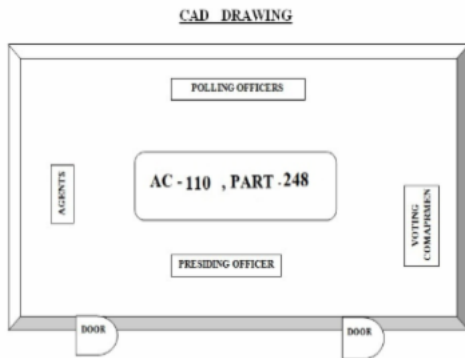

নিৰ্বাচক পঞ্জীয়ন বিষয়াৰ স্বাক্ষৰ

Nazri Naksha

Google Map View

Polling Station Building Front View

ভোটগ্ৰহন কেন্দ্ৰৰ সন্মুখৰ দৃশ্য

Cad View

Key MAP View

1 নাম : বিজমনি হাজৰিকা কলিতা পিতাৰ নাম: সভাৰাম ঘৰ নং : 2 বয়স : 39 লিঙ্গ : মহিলা	HQG2150541 ফটো উপলব্ধ	2 নাম : সমলা খাতুন স্বামীৰ নাম: আজিবুৰ বহমান ঘৰ নং : 5 বয়স : 33 লিঙ্গ : মহিলা	HQG2152365 ফটো উপলব্ধ	3 নাম : দিব্য জ্যোতি বৰা পিতাৰ নাম: ডম্বুৰ বৰা ঘৰ নং : 19 বয়স : 33 লিঙ্গ : পুৰুষ	HQG0524934 ফটো উপলব্ধ
4 নাম : শাহানাৰা বেগম পিতাৰ নাম: ছুলতান আলী ঘৰ নং : 19 বয়স : 23 লিঙ্গ : মহিলা	HQG1692904 ফটো উপলব্ধ	5 নাম : ববিন বৰা পিতাৰ নাম: জয়ৰাম বৰা ঘৰ নং : 22 বয়স : 34 লিঙ্গ : পুৰুষ	HQG2151942 ফটো উপলব্ধ	6 নাম : প্ৰবিত্তি শইকীয়া ভূঞা স্বামীৰ নাম: দেবেন ভূঞা ঘৰ নং : 23 বয়স : 49 লিঙ্গ : মহিলা	HQG2151895 ফটো উপলব্ধ
# 7 নাম : আনাৰুল ইছলাম পিতাৰ নাম: ছফিকুল ইছলাম ঘৰ নং : 144 বয়স : 27 লিঙ্গ : পুৰুষ	HQG0556779 ফটো উপলব্ধ	# 8 নাম : বশীদুল ইছলাম পিতাৰ নাম: ছফিকুল ইছলাম ঘৰ নং : 144 বয়স : 26 লিঙ্গ : পুৰুষ	HQG0544874 ফটো উপলব্ধ	# 9 নাম : মুৰশিদা বেগম স্বামীৰ নাম: বশীদুল ইছলাম ঘৰ নং : 144 বয়স : 25 লিঙ্গ : মহিলা	HQG0543710 ফটো উপলব্ধ
10 নাম : হাজেৰা খাতুন স্বামীৰ নাম: নুৰুল ইছলাম ঘৰ নং : 43 বয়স : 46 লিঙ্গ : মহিলা	HQG2149726 ফটো উপলব্ধ	11 নাম : বজিবুল ইছলাম পিতাৰ নাম: নুৰ মোহম্মদ ঘৰ নং : 51 বয়স : 26 লিঙ্গ : পুৰুষ	HQG0556720 ফটো উপলব্ধ	12 নাম : জিয়াবুৰ বহমান পিতাৰ নাম: নুৰ মহম্মদ ঘৰ নং : 51 বয়স : 24 লিঙ্গ : পুৰুষ	CEK0099432 ফটো উপলব্ধ
# 13 নাম : শাহিন আনৱাৰ পিতাৰ নাম: অম্বাজি আলী ঘৰ নং : 175 ছ বয়স : 24 লিঙ্গ : পুৰুষ	HQG1188424 ফটো উপলব্ধ	14 নাম : মছউদা বেগম পিতাৰ নাম: মজিবুৰ বহমান ঘৰ নং : ৮১ বয়স : 30 লিঙ্গ : মহিলা	HQG2152478 ফটো উপলব্ধ	15 নাম : মতিবুৰ বহমান পিতাৰ নাম: মজিবুৰ বহমান ঘৰ নং : 100 বয়স : 27 লিঙ্গ : পুৰুষ	HQG0578260 ফটো উপলব্ধ
16 নাম : ছাবিনা বেগম স্বামীৰ নাম: মতিবুৰ ঘৰ নং : 100 বয়স : 23 লিঙ্গ : মহিলা	CEK0060111 ফটো উপলব্ধ	17 নাম : সীমা বৰা পিতাৰ নাম: জয়ৰাম বৰা ঘৰ নং : 106 বয়স : 32 লিঙ্গ : মহিলা	HQG2151931 ফটো উপলব্ধ	18 নাম : হাছিনা বেগম পিতাৰ নাম: ইছব আলী ঘৰ নং : ২০৮ক বয়স : 32 লিঙ্গ : মহিলা	HQG0214544 ফটো উপলব্ধ
19 নাম : হাছানুৰ বহমান পিতাৰ নাম: আতাবুৰ বহমান ঘৰ নং : 119 বয়স : 23 লিঙ্গ : পুৰুষ	HQG1691997 ফটো উপলব্ধ	20 নাম : কৃত্তব উদ্দিন পিতাৰ নাম: হাৰুন আলী ঘৰ নং : 119 বয়স : 21 লিঙ্গ : পুৰুষ	CEK0033886 ফটো উপলব্ধ	21 নাম : মুল্লিকা বানু স্বামীৰ নাম: মাজিবুৰ বহমান ঘৰ নং : 126 বয়স : 35 লিঙ্গ : মহিলা	HQG2148223 ফটো উপলব্ধ
22 নাম : কালামা খাতুন স্বামীৰ নাম: আজিমদিন ঘৰ নং : ১৩৮ বয়স : 60 লিঙ্গ : মহিলা	HQG2144572 ফটো উপলব্ধ	23 নাম : শ্বৰিফুল ইছলাম মাতৃৰ নাম: আজিম উদ্দিন ঘৰ নং : 138 বয়স : 38 লিঙ্গ : পুৰুষ	HQG0038257 ফটো উপলব্ধ	24 নাম : কুলবান বেগম স্বামীৰ নাম: ছবিফুল ইছলাম ঘৰ নং : ১৩৮ বয়স : 36 লিঙ্গ : মহিলা	HQG0278267 ফটো উপলব্ধ
25 নাম : ছফিকুল ইছলাম পিতাৰ নাম: আজি মাদিন ঘৰ নং : ১৩৮ বয়স : 31 লিঙ্গ : পুৰুষ	HQG0186544 ফটো উপলব্ধ	26 নাম : মইনুল হক পিতাৰ নাম: আব্দুল মজিদ ঘৰ নং : 138 বয়স : 28 লিঙ্গ : পুৰুষ	HQG0506394 ফটো উপলব্ধ	27 নাম : ছফিয়া খাতুন স্বামীৰ নাম: মইনুল হক ঘৰ নং : 138 বয়স : 24 লিঙ্গ : মহিলা	HQG1394105 ফটো উপলব্ধ
28 নাম : আইনুল হক পিতাৰ নাম: আব্দুল মজিদ ঘৰ নং : 138 বয়স : 24 লিঙ্গ : পুৰুষ	HQG1703339 ফটো উপলব্ধ	29 নাম : হাফিজুল ইছলাম পিতাৰ নাম: আব্দুল মজিদ ঘৰ নং : ১৩৮ক বয়স : 29 লিঙ্গ : পুৰুষ	HQG0278358 ফটো উপলব্ধ	30 নাম : হাছিনা খাতুন পিতাৰ নাম: আবু হানিফা ঘৰ নং : 138ক বয়স : 28 লিঙ্গ : মহিলা	HQG0038026 ফটো উপলব্ধ