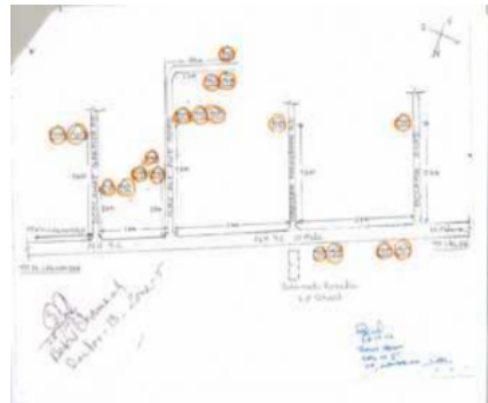

নিৰ্বাচক পঞ্জীয়ন বিষয়াৰ স্বাক্ষৰ

Nazri Naksha

Google Map View

Polling Station Building Front View

ভোটগ্ৰহন কেন্দ্ৰৰ সন্মুখৰ দৃশ্য

Cad View

Key MAP View

1 নাম : বিজমনি হাজৰিকা কলিতা পিতাৰ নাম: সভাৰাম ঘৰ নং : 2 বয়স : 39 লিঙ্গ : মহিলা	HQG2150541 ফটো উপলব্ধ	2 নাম : সমলা খাতুন স্বামীৰ নাম: আজিবুৰ বহমান ঘৰ নং : 5 বয়স : 33 লিঙ্গ : মহিলা	HQG2152365 ফটো উপলব্ধ	3 নাম : দিব্য জ্যোতি বৰা পিতাৰ নাম: ডম্বুৰ বৰা ঘৰ নং : 19 বয়স : 33 লিঙ্গ : পুৰুষ	HQG0524934 ফটো উপলব্ধ
4 নাম : শাহানাৰা বেগম পিতাৰ নাম: ছুলতান আলী ঘৰ নং : 19 বয়স : 23 লিঙ্গ : মহিলা	HQG1692904 ফটো উপলব্ধ	5 নাম : ববিন বৰা পিতাৰ নাম: জয়ৰাম বৰা ঘৰ নং : 22 বয়স : 34 লিঙ্গ : পুৰুষ	HQG2151942 ফটো উপলব্ধ	6 নাম : প্ৰবিত্তি শইকীয়া ভূঞা স্বামীৰ নাম: দেবেন ভূঞা ঘৰ নং : 23 বয়স : 49 লিঙ্গ : মহিলা	HQG2151895 ফটো উপলব্ধ
# 7 নাম : আনাৰুল ইছলাম পিতাৰ নাম: ছফিকুল ইছলাম ঘৰ নং : 144 বয়স : 27 লিঙ্গ : পুৰুষ	HQG0556779 ফটো উপলব্ধ	# 8 নাম : বশীদুল ইছলাম পিতাৰ নাম: ছফিকুল ইছলাম ঘৰ নং : 144 বয়স : 26 লিঙ্গ : পুৰুষ	HQG0544874 ফটো উপলব্ধ	# 9 নাম : মুৰশিদা বেগম স্বামীৰ নাম: বশীদুল ইছলাম ঘৰ নং : 144 বয়স : 25 লিঙ্গ : মহিলা	HQG0543710 ফটো উপলব্ধ
10 নাম : হাজেৰা খাতুন স্বামীৰ নাম: নুৰুল ইছলাম ঘৰ নং : 43 বয়স : 46 লিঙ্গ : মহিলা	HQG2149726 ফটো উপলব্ধ	11 নাম : বজিবুল ইছলাম পিতাৰ নাম: নুৰ মোহম্মদ ঘৰ নং : 51 বয়স : 26 লিঙ্গ : পুৰুষ	HQG0556720 ফটো উপলব্ধ	12 নাম : জিয়াবুৰ বহমান পিতাৰ নাম: নুৰ মহম্মদ ঘৰ নং : 51 বয়স : 24 লিঙ্গ : পুৰুষ	CEK0099432 ফটো উপলব্ধ
# 13 নাম : শাহিন আনৱাৰ পিতাৰ নাম: অম্বাজি আলী ঘৰ নং : 175 ছ বয়স : 24 লিঙ্গ : পুৰুষ	HQG1188424 ফটো উপলব্ধ	14 নাম : মছউদা বেগম পিতাৰ নাম: মজিবুৰ বহমান ঘৰ নং : ৮১ বয়স : 30 লিঙ্গ : মহিলা	HQG2152478 ফটো উপলব্ধ	15 নাম : মতিবুৰ বহমান পিতাৰ নাম: মজিবুৰ বহমান ঘৰ নং : 100 বয়স : 27 লিঙ্গ : পুৰুষ	HQG0578260 ফটো উপলব্ধ
16 নাম : ছাবিনা বেগম স্বামীৰ নাম: মতিবুৰ ঘৰ নং : 100 বয়স : 23 লিঙ্গ : মহিলা	CEK0060111 ফটো উপলব্ধ	17 নাম : সীমা বৰা পিতাৰ নাম: জয়ৰাম বৰা ঘৰ নং : 106 বয়স : 32 লিঙ্গ : মহিলা	HQG2151931 ফটো উপলব্ধ	18 নাম : হাছিনা বেগম পিতাৰ নাম: ইছব আলী ঘৰ নং : ২০৮ক বয়স : 32 লিঙ্গ : মহিলা	HQG0214544 ফটো উপলব্ধ
19 নাম : হাছানুৰ বহমান পিতাৰ নাম: আতাবুৰ বহমান ঘৰ নং : 119 বয়স : 23 লিঙ্গ : পুৰুষ	HQG1691997 ফটো উপলব্ধ	20 নাম : কৃত্তব উদ্দিন পিতাৰ নাম: হাৰুন আলী ঘৰ নং : 119 বয়স : 21 লিঙ্গ : পুৰুষ	CEK0033886 ফটো উপলব্ধ	21 নাম : মুল্লিকা বানু স্বামীৰ নাম: মাজিবুৰ বহমান ঘৰ নং : 126 বয়স : 35 লিঙ্গ : মহিলা	HQG2148223 ফটো উপলব্ধ
22 নাম : কালামা খাতুন স্বামীৰ নাম: আজিমদিন ঘৰ নং : ১৩৮ বয়স : 60 লিঙ্গ : মহিলা	HQG2144572 ফটো উপলব্ধ	23 নাম : শ্বৰিফুল ইছলাম মাতৃৰ নাম: আজিম উদ্দিন ঘৰ নং : 138 বয়স : 38 লিঙ্গ : পুৰুষ	HQG0038257 ফটো উপলব্ধ	24 নাম : কুলবান বেগম স্বামীৰ নাম: ছবিফুল ইছলাম ঘৰ নং : ১৩৮ বয়স : 36 লিঙ্গ : মহিলা	HQG0278267 ফটো উপলব্ধ
25 নাম : ছফিকুল ইছলাম পিতাৰ নাম: আজি মাদিন ঘৰ নং : ১৩৮ বয়স : 31 লিঙ্গ : পুৰুষ	HQG0186544 ফটো উপলব্ধ	26 নাম : মইনুল হক পিতাৰ নাম: আব্দুল মজিদ ঘৰ নং : 138 বয়স : 28 লিঙ্গ : পুৰুষ	HQG0506394 ফটো উপলব্ধ	27 নাম : ছফিয়া খাতুন স্বামীৰ নাম: মইনুল হক ঘৰ নং : 138 বয়স : 24 লিঙ্গ : মহিলা	HQG1394105 ফটো উপলব্ধ
28 নাম : আইনুল হক পিতাৰ নাম: আব্দুল মজিদ ঘৰ নং : 138 বয়স : 24 লিঙ্গ : পুৰুষ	HQG1703339 ফটো উপলব্ধ	29 নাম : হাফিজুল ইছলাম পিতাৰ নাম: আব্দুল মজিদ ঘৰ নং : ১৩৮ক বয়স : 29 লিঙ্গ : পুৰুষ	HQG0278358 ফটো উপলব্ধ	30 নাম : হাছিনা খাতুন পিতাৰ নাম: আবু হানিফা ঘৰ নং : 138ক বয়স : 28 লিঙ্গ : মহিলা	HQG0038026 ফটো উপলব্ধ