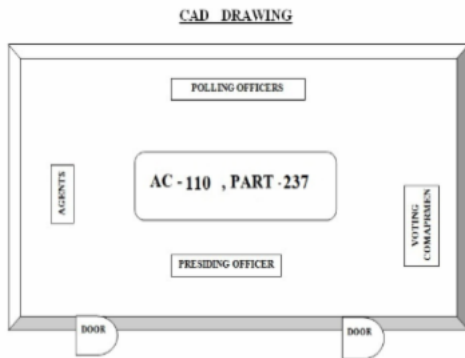

নিৰ্বাচক পঞ্জীয়ন বিষয়াৰ স্বাক্ষৰ

Nazri Naksha

Google Map View

Polling Station Building Front View

ভোটগ্ৰহন কেন্দ্ৰৰ সন্মুখৰ দৃশ্য

Cad View

Key MAP View

1 নাম : আমিৰ হুছেন পিতাৰ নাম: মিঞা হুছেইন ঘৰ নং : 1 বয়স : 76 লিঙ্গ : পুৰুষ	HQG2064564 ফটো উপলব্ধ	2 নাম : মনোৱাৰা বেগম স্বামীৰ নাম: আমিৰ হুছেন ঘৰ নং : 1 বয়স : 67 লিঙ্গ : মহিলা	HQG2064575 ফটো উপলব্ধ	# 3 নাম : জামেনা খাতুন স্বামীৰ নাম: মালে হুছেন ঘৰ নং : 1 ক বয়স : 59 লিঙ্গ : মহিলা	HQG2064597 ফটো উপলব্ধ
E 4 নাম : হামিদা খাতুন স্বামীৰ নাম: আবুল হুছেন ঘৰ নং : 1 বয়স : 57 লিঙ্গ : মহিলা	HQG2064611 ফটো উপলব্ধ	# 5 নাম : আবুল হুছেন পিতাৰ নাম: মিঞা হুছেইন ঘৰ নং : 1 খ বয়স : 55 লিঙ্গ : পুৰুষ	HQG2064600 ফটো উপলব্ধ	# 6 নাম : নূৰ ইছলাম পিতাৰ নাম: আমিৰ হুছেন ঘৰ নং : 1 গ বয়স : 44 লিঙ্গ : পুৰুষ	HQG2064586 ফটো উপলব্ধ
# 7 নাম : ফৰিদা বেগম স্বামীৰ নাম: নূৰজামাল ঘৰ নং : 1 বয়স : 32 লিঙ্গ : মহিলা	HQG0013420 ফটো উপলব্ধ	# 8 নাম : ছাদিকা খাতুন স্বামীৰ নাম: নূৰুল আমিন ঘৰ নং : 1 ক বয়স : 40 লিঙ্গ : মহিলা	HQG0013421 ফটো উপলব্ধ	# 9 নাম : বেজিনা বেগম স্বামীৰ নাম: নূৰ ইছলাম ঘৰ নং : 1 গ বয়স : 40 লিঙ্গ : মহিলা	HQG2064633 ফটো উপলব্ধ
10 নাম : নূৰজামাল পিতাৰ নাম: আমিৰ হুছেন ঘৰ নং : 1 বয়স : 37 লিঙ্গ : পুৰুষ	HQG2064622 ফটো উপলব্ধ	S 11 নাম : ফাতেমা বেগম পিতাৰ নাম: আমিৰ হুছেইন ঘৰ নং : 1 খ বয়স : 30 লিঙ্গ : মহিলা	HQG0013422 ফটো উপলব্ধ	# 12 নাম : হাছেন আলী পিতাৰ নাম: আবুল হুছেইন ঘৰ নং : 1 খ বয়স : 30 লিঙ্গ : পুৰুষ	HQG0252056 ফটো উপলব্ধ
13 নাম : বুহুল আমিন পিতাৰ নাম: আমিৰ হুছেইন ঘৰ নং : 1 বয়স : 29 লিঙ্গ : পুৰুষ	HQG0001289 ফটো উপলব্ধ	# 14 নাম : আৰিফা বেগম স্বামীৰ নাম: হাচেন আলী ঘৰ নং : 1 খ বয়স : 28 লিঙ্গ : মহিলা	HQG0251116 ফটো উপলব্ধ	15 নাম : নাজিমা নাছৰিন স্বামীৰ নাম: বাহুল আমীন ঘৰ নং : 1 বয়স : 27 লিঙ্গ : মহিলা	HQG1119221 ফটো উপলব্ধ
16 নাম : আব হানিফা পিতাৰ নাম: আমিৰ হুছেইন ঘৰ নং : 1 বয়স : 25 লিঙ্গ : পুৰুষ	HQG0513820 ফটো উপলব্ধ	# 17 নাম : আজগৰ আলী পিতাৰ নাম: মালে হুছেইন ঘৰ নং : 1 ক বয়স : 25 লিঙ্গ : পুৰুষ	HQG9410838 ফটো উপলব্ধ	# 18 নাম : ফৰিদা বেগম স্বামীৰ নাম: আজগৰ আলী ঘৰ নং : 1 ক বয়স : 24 লিঙ্গ : মহিলা	HQG9417783 ফটো উপলব্ধ
# 19 নাম : আব ৰাইহান চৌধুৰী পিতাৰ নাম: নূৰ ইছলাম ঘৰ নং : 1 গ বয়স : 21 লিঙ্গ : পুৰুষ	HQG9425935 ফটো উপলব্ধ	# 20 নাম : আছৰাফুল ইছলাম পিতাৰ নাম: মালে হুছেইন ঘৰ নং : 1 ক বয়স : 21 লিঙ্গ : পুৰুষ	CEK0160580 ফটো উপলব্ধ	# 21 নাম : ৰুজেনা বেগম স্বামীৰ নাম: নূৰ মোহাম্মদ ঘৰ নং : 4-বি বয়স : 29 লিঙ্গ : মহিলা	HQG0001107 ফটো উপলব্ধ
E 22 নাম : মালে হুছেন পিতাৰ নাম: মিয়া হুছেন ঘৰ নং : 1 ক বয়স : 64 লিঙ্গ : পুৰুষ	HQG2064644 ফটো উপলব্ধ	# 23 নাম : নূৰুল আমিন পিতাৰ নাম: মালে হুছেইন ঘৰ নং : 4-এ বয়স : 36 লিঙ্গ : পুৰুষ	HQG2064655 ফটো উপলব্ধ	24 নাম : নূৰ মোহাম্মদ পিতাৰ নাম: মালে হুছেইন ঘৰ নং : 1 ক বয়স : 32 লিঙ্গ : পুৰুষ	HQG2319279 ফটো উপলব্ধ
25 নাম : মৈৰম নেছা স্বামীৰ নাম: আব্দুল হাই ঘৰ নং : 2 বয়স : 85 লিঙ্গ : মহিলা	HQG2064666 ফটো উপলব্ধ	26 নাম : আমেনা খাতুন স্বামীৰ নাম: জবেদ আলি ঘৰ নং : 2 বয়স : 61 লিঙ্গ : মহিলা	HQG2064677 ফটো উপলব্ধ	27 নাম : নূৰুল হক পিতাৰ নাম: জবেদ আলি ঘৰ নং : 2 বয়স : 43 লিঙ্গ : পুৰুষ	HQG2064702 ফটো উপলব্ধ
28 নাম : মাইনল হক পিতাৰ নাম: জবেদ আলি ঘৰ নং : 2 বয়স : 40 লিঙ্গ : পুৰুষ	HQG2064713 ফটো উপলব্ধ	29 নাম : নূৰজাহান বেগম স্বামীৰ নাম: নূৰুল হক ঘৰ নং : 02 বয়স : 31 লিঙ্গ : মহিলা	HQG0354183 ফটো উপলব্ধ	30 নাম : বৰকাতুল্লা পিতাৰ নাম: ছামছুল হক ঘৰ নং : 02 বয়স : 22 লিঙ্গ : পুৰুষ	HQG1944123 ফটো উপলব্ধ