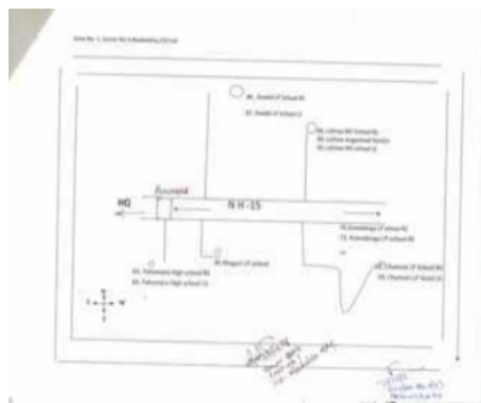

নিৰ্বাচক পঞ্জীয়ন বিষয়াৰ স্বাক্ষৰ

Nazri Naksha

Google Map View

Polling Station Building Front View

ভোটগ্রহন কেন্দ্ৰৰ সন্মুখৰ দৃশ্য

Cad View

Key MAP View

<p>R 1 HQG0567099</p> <p>নাম : নূৰজহান বেগম পিতাৰ নাম: সুৰজ আলী ঘৰ নং : 07 বয়স : 40 লিঙ্গ : মহিলা</p> <p>ফটো উপলব্ধ</p>	<p>2 HQG1659812</p> <p>নাম : মাজেদা বেগম পিতাৰ নাম: মাৰফত আলী ঘৰ নং : 07 বয়স : 34 লিঙ্গ : মহিলা</p> <p>ফটো উপলব্ধ</p>	<p>S 3 HQG1400779</p> <p>নাম : আৰজিনা বেগম স্বামীৰ নাম: হাছিন আলী ঘৰ নং : 19 বয়স : 27 লিঙ্গ : মহিলা</p> <p>ফটো উপলব্ধ</p>
<p># 4 HQG2074568</p> <p>নাম : মতিউৰ রহমান পিতাৰ নাম: আব্দুল কৰিম ঘৰ নং : 200 বয়স : 39 লিঙ্গ : পুৰুষ</p> <p>ফটো উপলব্ধ</p>	<p># 5 HQG0084418</p> <p>নাম : হাছিনা ইয়াছমিন পিতাৰ নাম: ইউচুফ আলী ঘৰ নং : 200 বয়স : 32 লিঙ্গ : মহিলা</p> <p>ফটো উপলব্ধ</p>	<p>#2 6 HQG2075594</p> <p>নাম : ছাহেবা খাতুন স্বামীৰ নাম: তাহেৰ আলী ঘৰ নং : 188 বয়স : 32 লিঙ্গ : মহিলা</p> <p>ফটো উপলব্ধ</p>
<p>S 7 HQG1892553</p> <p>নাম : জালাল উদ্দীন মাতৃৰ নাম: জহুৰা খাতুন ঘৰ নং : 61 বয়স : 24 লিঙ্গ : পুৰুষ</p> <p>ফটো উপলব্ধ</p>	<p>S 8 HQG1399989</p> <p>নাম : আছমিনা বেগম স্বামীৰ নাম: আবু হানিফা ঘৰ নং : 196 বয়স : 25 লিঙ্গ : মহিলা</p> <p>ফটো উপলব্ধ</p>	<p>9 HQG2090940</p> <p>নাম : শাহজাহান আহমেদ পিতাৰ নাম: ইয়াজ উদ্দিন আহমেদ ঘৰ নং : 92বি বয়স : 49 লিঙ্গ : পুৰুষ</p> <p>ফটো উপলব্ধ</p>
<p>10 HQG0555052</p> <p>নাম : বৌশনাৰা জাহান পিতাৰ নাম: শাহজাহান আহমেদ ঘৰ নং : 92বি বয়স : 24 লিঙ্গ : মহিলা</p> <p>ফটো উপলব্ধ</p>	<p>11 HQG9424177</p> <p>নাম : পাৰিজা জাহান পিতাৰ নাম: শাহজাহান আহমেদ ঘৰ নং : 92বি বয়স : 21 লিঙ্গ : মহিলা</p> <p>ফটো উপলব্ধ</p>	<p>R 12 HQG1473180</p> <p>নাম : আমিনুৰ শেখ পিতাৰ নাম: আমিনুদ্দিন শেখ ঘৰ নং : 89 বয়স : 30 লিঙ্গ : পুৰুষ</p> <p>ফটো উপলব্ধ</p>
<p>13 HQG1243765</p> <p>নাম : বশিদুল হক পিতাৰ নাম: লুকমান আলী ঘৰ নং : 105 বয়স : 31 লিঙ্গ : পুৰুষ</p> <p>ফটো উপলব্ধ</p>	<p>14 CEK0048769</p> <p>নাম : আম্বাজ আলী পিতাৰ নাম: আমিন আলী ঘৰ নং : 105 বয়স : 21 লিঙ্গ : পুৰুষ</p> <p>ফটো উপলব্ধ</p>	<p>15 HQG9409350</p> <p>নাম : আপেল আলী অন্যান্য: আকলিমা বেগম ঘৰ নং : 110 বয়স : 30 লিঙ্গ : পুৰুষ</p> <p>ফটো উপলব্ধ</p>
<p>16 HQG1908508</p> <p>নাম : নাজিমা ছুলতানা স্বামীৰ নাম: আকাবৰ আলী ঘৰ নং : 118-খ বয়স : 30 লিঙ্গ : মহিলা</p> <p>ফটো উপলব্ধ</p>	<p>17 HQG0704676</p> <p>নাম : আকাবৰ আলী পিতাৰ নাম: হজৰত আলী ঘৰ নং : 118 খ বয়স : 30 লিঙ্গ : পুৰুষ</p> <p>ফটো উপলব্ধ</p>	<p>S 18 HQG0338962</p> <p>নাম : আছফিয়া ছুলতানা স্বামীৰ নাম: সুৰজ আলী ঘৰ নং : 120 বয়স : 30 লিঙ্গ : মহিলা</p> <p>ফটো উপলব্ধ</p>
<p>S 19 HQG0657593</p> <p>নাম : বজানা বেগম স্বামীৰ নাম: আমিনুৰ বহমান ঘৰ নং : 108 বয়স : 25 লিঙ্গ : মহিলা</p> <p>ফটো উপলব্ধ</p>	<p>20 HQG2074580</p> <p>নাম : জাহেদ আলি পিতাৰ নাম: ম. জহুৰ আলি ঘৰ নং : 141 বয়স : 41 লিঙ্গ : পুৰুষ</p> <p>ফটো উপলব্ধ</p>	<p>21 CEK0095968</p> <p>নাম : জায়দা বেগম পিতাৰ নাম: জাহেদ আলী ঘৰ নং : 141 ক বয়স : 21 লিঙ্গ : মহিলা</p> <p>ফটো উপলব্ধ</p>
<p>22 HQG0282319</p> <p>নাম : হনুফা খাতুন স্বামীৰ নাম: বজিত আলী ঘৰ নং : 183 বয়স : 31 লিঙ্গ : মহিলা</p> <p>ফটো উপলব্ধ</p>	<p>23 HQG2145860</p> <p>নাম : ইমদাত উল্লাহ পিতাৰ নাম: আখতাৰ উদ্দিন আহমেদ ঘৰ নং : 151 বয়স : 36 লিঙ্গ : পুৰুষ</p> <p>ফটো উপলব্ধ</p>	<p>24 HQG0216044</p> <p>নাম : জেছমিনা বেগম স্বামীৰ নাম: ইমদাত উল্লাহ ঘৰ নং : 151 বয়স : 26 লিঙ্গ : মহিলা</p> <p>ফটো উপলব্ধ</p>
<p>25 HQG2152127</p> <p>নাম : আনছাৰ উল্লাহ পিতাৰ নাম: আখতাৰ উদ্দিন আহমেদ ঘৰ নং : 151ক বয়স : 31 লিঙ্গ : পুৰুষ</p> <p>ফটো উপলব্ধ</p>	<p>26 HQG1523976</p> <p>নাম : তছলিমা বেগম স্বামীৰ নাম: আনছাৰ উল্লাহ ঘৰ নং : 151ক বয়স : 23 লিঙ্গ : মহিলা</p> <p>ফটো উপলব্ধ</p>	<p>27 HQG1152354</p> <p>নাম : উবাই দুলাহ পিতাৰ নাম: আখতাৰ উদ্দিন আহমেদ ঘৰ নং : 151খ বয়স : 24 লিঙ্গ : পুৰুষ</p> <p>ফটো উপলব্ধ</p>
<p>28 CEK0072520</p> <p>নাম : নাজিমা খাতুন স্বামীৰ নাম: উবাই দুলাহ ঘৰ নং : 151খ বয়স : 22 লিঙ্গ : মহিলা</p> <p>ফটো উপলব্ধ</p>	<p># 29 HQG2152376</p> <p>নাম : উম্মো আফছা স্বামীৰ নাম: মুশফিকুৰ বহমান ঘৰ নং : 151গ বয়স : 38 লিঙ্গ : মহিলা</p> <p>ফটো উপলব্ধ</p>	<p>30 HQG2145917</p> <p>নাম : মুশফিকুৰ বহমান পিতাৰ নাম: আখতাৰ উদ্দিন ঘৰ নং : 151গ বয়স : 38 লিঙ্গ : পুৰুষ</p> <p>ফটো উপলব্ধ</p>