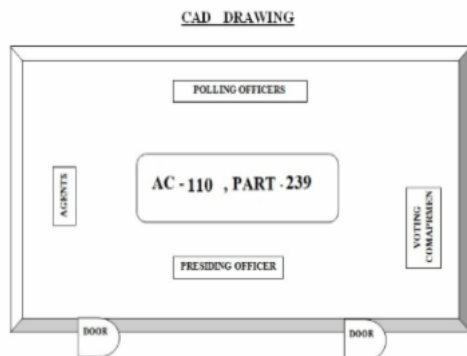

নিৰ্বাচক পঞ্জীয়ন বিষয়াৰ স্বাক্ষৰ

Nazri Naksha

Google Map View

Polling Station Building Front View

ভোটগ্রহন কেন্দ্ৰৰ সন্মুখৰ দৃশ্য

Cad View

Key MAP View

<p>R 1 HQG0567099</p> <p>নাম : নূৰজহান বেগম পিতাৰ নাম: সুৰজ আলী ঘৰ নং : 07 বয়স : 40 লিঙ্গ : মহিলা</p> <p>ফটো উপলব্ধ</p>	<p>2 HQG1659812</p> <p>নাম : মাজেদা বেগম পিতাৰ নাম: মাৰফত আলী ঘৰ নং : 07 বয়স : 34 লিঙ্গ : মহিলা</p> <p>ফটো উপলব্ধ</p>	<p>S 3 HQG1400779</p> <p>নাম : আৰজিনা বেগম স্বামীৰ নাম: হাছিন আলী ঘৰ নং : 19 বয়স : 27 লিঙ্গ : মহিলা</p> <p>ফটো উপলব্ধ</p>
<p># 4 HQG2074568</p> <p>নাম : মতিউৰ রহমান পিতাৰ নাম: আব্দুল কৰিম ঘৰ নং : 200 বয়স : 39 লিঙ্গ : পুৰুষ</p> <p>ফটো উপলব্ধ</p>	<p># 5 HQG0084418</p> <p>নাম : হাছিনা ইয়াছমিন পিতাৰ নাম: ইউচুফ আলী ঘৰ নং : 200 বয়স : 32 লিঙ্গ : মহিলা</p> <p>ফটো উপলব্ধ</p>	<p>#2 6 HQG2075594</p> <p>নাম : ছাহেবা খাতুন স্বামীৰ নাম: তাহেৰ আলী ঘৰ নং : 188 বয়স : 32 লিঙ্গ : মহিলা</p> <p>ফটো উপলব্ধ</p>
<p>S 7 HQG1892553</p> <p>নাম : জালাল উদ্দীন মাতৃৰ নাম: জহুৰা খাতুন ঘৰ নং : 61 বয়স : 24 লিঙ্গ : পুৰুষ</p> <p>ফটো উপলব্ধ</p>	<p>S 8 HQG1399989</p> <p>নাম : আছমিনা বেগম স্বামীৰ নাম: আবু হানিফা ঘৰ নং : 196 বয়স : 25 লিঙ্গ : মহিলা</p> <p>ফটো উপলব্ধ</p>	<p>9 HQG2090940</p> <p>নাম : শাহজাহান আহমেদ পিতাৰ নাম: ইয়াজ উদ্দিন আহমেদ ঘৰ নং : 92বি বয়স : 49 লিঙ্গ : পুৰুষ</p> <p>ফটো উপলব্ধ</p>
<p>10 HQG0555052</p> <p>নাম : বৌশনাৰা জাহান পিতাৰ নাম: শাহজাহান আহমেদ ঘৰ নং : 92বি বয়স : 24 লিঙ্গ : মহিলা</p> <p>ফটো উপলব্ধ</p>	<p>11 HQG9424177</p> <p>নাম : পাৰিজা জাহান পিতাৰ নাম: শাহজাহান আহমেদ ঘৰ নং : 92বি বয়স : 21 লিঙ্গ : মহিলা</p> <p>ফটো উপলব্ধ</p>	<p>R 12 HQG1473180</p> <p>নাম : আমিনুৰ শেখ পিতাৰ নাম: আমিনুদ্দিন শেখ ঘৰ নং : 89 বয়স : 30 লিঙ্গ : পুৰুষ</p> <p>ফটো উপলব্ধ</p>
<p>13 HQG1243765</p> <p>নাম : বশিদুল হক পিতাৰ নাম: লুকমান আলী ঘৰ নং : 105 বয়স : 31 লিঙ্গ : পুৰুষ</p> <p>ফটো উপলব্ধ</p>	<p>14 CEK0048769</p> <p>নাম : আম্বাজ আলী পিতাৰ নাম: আমিন আলী ঘৰ নং : 105 বয়স : 21 লিঙ্গ : পুৰুষ</p> <p>ফটো উপলব্ধ</p>	<p>15 HQG9409350</p> <p>নাম : আপেল আলী অন্যান্য: আকলিমা বেগম ঘৰ নং : 110 বয়স : 30 লিঙ্গ : পুৰুষ</p> <p>ফটো উপলব্ধ</p>
<p>16 HQG1908508</p> <p>নাম : নাজিমা ছুলতানা স্বামীৰ নাম: আকাবৰ আলী ঘৰ নং : 118-খ বয়স : 30 লিঙ্গ : মহিলা</p> <p>ফটো উপলব্ধ</p>	<p>17 HQG0704676</p> <p>নাম : আকাবৰ আলী পিতাৰ নাম: হজৰত আলী ঘৰ নং : 118 খ বয়স : 30 লিঙ্গ : পুৰুষ</p> <p>ফটো উপলব্ধ</p>	<p>S 18 HQG0338962</p> <p>নাম : আছফিয়া ছুলতানা স্বামীৰ নাম: সুৰজ আলী ঘৰ নং : 120 বয়স : 30 লিঙ্গ : মহিলা</p> <p>ফটো উপলব্ধ</p>
<p>S 19 HQG0657593</p> <p>নাম : বজানা বেগম স্বামীৰ নাম: আমিনুৰ বহমান ঘৰ নং : 108 বয়স : 25 লিঙ্গ : মহিলা</p> <p>ফটো উপলব্ধ</p>	<p>20 HQG2074580</p> <p>নাম : জাহেদ আলি পিতাৰ নাম: ম. জহুৰ আলি ঘৰ নং : 141 বয়স : 41 লিঙ্গ : পুৰুষ</p> <p>ফটো উপলব্ধ</p>	<p>21 CEK0095968</p> <p>নাম : জায়দা বেগম পিতাৰ নাম: জাহেদ আলী ঘৰ নং : 141 ক বয়স : 21 লিঙ্গ : মহিলা</p> <p>ফটো উপলব্ধ</p>
<p>22 HQG0282319</p> <p>নাম : হনুফা খাতুন স্বামীৰ নাম: বজিত আলী ঘৰ নং : 183 বয়স : 31 লিঙ্গ : মহিলা</p> <p>ফটো উপলব্ধ</p>	<p>23 HQG2145860</p> <p>নাম : ইমদাত উল্লাহ পিতাৰ নাম: আখতাৰ উদ্দিন আহমেদ ঘৰ নং : 151 বয়স : 36 লিঙ্গ : পুৰুষ</p> <p>ফটো উপলব্ধ</p>	<p>24 HQG0216044</p> <p>নাম : জেছমিনা বেগম স্বামীৰ নাম: ইমদাত উল্লাহ ঘৰ নং : 151 বয়স : 26 লিঙ্গ : মহিলা</p> <p>ফটো উপলব্ধ</p>
<p>25 HQG2152127</p> <p>নাম : আনছাৰ উল্লাহ পিতাৰ নাম: আখতাৰ উদ্দিন আহমেদ ঘৰ নং : 151ক বয়স : 31 লিঙ্গ : পুৰুষ</p> <p>ফটো উপলব্ধ</p>	<p>26 HQG1523976</p> <p>নাম : তছলিমা বেগম স্বামীৰ নাম: আনছাৰ উল্লাহ ঘৰ নং : 151ক বয়স : 23 লিঙ্গ : মহিলা</p> <p>ফটো উপলব্ধ</p>	<p>27 HQG1152354</p> <p>নাম : উবাই দুলাহ পিতাৰ নাম: আখতাৰ উদ্দিন আহমেদ ঘৰ নং : 151খ বয়স : 24 লিঙ্গ : পুৰুষ</p> <p>ফটো উপলব্ধ</p>
<p>28 CEK0072520</p> <p>নাম : নাজিমা খাতুন স্বামীৰ নাম: উবাই দুলাহ ঘৰ নং : 151খ বয়স : 22 লিঙ্গ : মহিলা</p> <p>ফটো উপলব্ধ</p>	<p># 29 HQG2152376</p> <p>নাম : উম্মো আফছা স্বামীৰ নাম: মুশফিকুৰ বহমান ঘৰ নং : 151গ বয়স : 38 লিঙ্গ : মহিলা</p> <p>ফটো উপলব্ধ</p>	<p>30 HQG2145917</p> <p>নাম : মুশফিকুৰ বহমান পিতাৰ নাম: আখতাৰ উদ্দিন ঘৰ নং : 151গ বয়স : 38 লিঙ্গ : পুৰুষ</p> <p>ফটো উপলব্ধ</p>