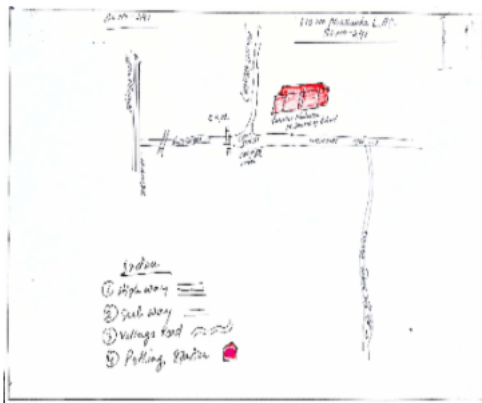

নিৰ্বাচক পঞ্জীয়ন বিষয়াৰ স্বাক্ষৰ

Nazri Naksha

Google Map View

Polling Station Building Front View

ভোটগ্ৰহন কেন্দ্ৰৰ সন্মুখৰ দৃশ্য

Cad View

Key MAP View

S2 1 নাম : খুদেজা বেগম স্বামীৰ নাম : জাহেদ আলি ঘৰ নং : 2 ঘ বয়স : 41 লিঙ্গ : মহিলা	HQG2095230	# 2 নাম : জাহেদ আলী পিতাৰ নাম : আ মাজিত ঘৰ নং : 2 ঘ বয়স : 39 লিঙ্গ : পুৰুষ	HQG2084595	3 নাম : ছায়েদ আলী পিতাৰ নাম : আব্দুল মজিদ ঘৰ নং : 2 বয়স : 38 লিঙ্গ : পুৰুষ	HQG0013925
# 4 নাম : মোছা নূৰজাহান স্বামীৰ নাম : জাহেদ আলী ঘৰ নং : 2 ঘ বয়স : 36 লিঙ্গ : মহিলা	HQG2084584	#2 5 নাম : হুচমুন নেহাৰ বেগম স্বামীৰ নাম : আতিকুল ইছলাম ইছলাম ঘৰ নং : 2 ছ বয়স : 28 লিঙ্গ : মহিলা	HQG0508317	# 6 নাম : নূৰ জামাল পিতাৰ নাম : জাহেদ আলী ঘৰ নং : 2 ঘ বয়স : 22 লিঙ্গ : পুৰুষ	HQG1869734
7 নাম : বমু মিঞা পিতাৰ নাম : ইজ্জত আলী ঘৰ নং : 9 বয়স : 43 লিঙ্গ : পুৰুষ	HQG2084608	8 নাম : হাফিজা বেগম স্বামীৰ নাম : আমজত আলি ঘৰ নং : 9 বয়স : 35 লিঙ্গ : মহিলা	HQG0013926	9 নাম : বাশ্বিদা বেগম স্বামীৰ নাম : বমু মিঞা ঘৰ নং : 9 বয়স : 35 লিঙ্গ : মহিলা	HQG0126367
10 নাম : কৰিম আলী পিতাৰ নাম : জাহেৰ আলী ঘৰ নং : 05 বয়স : 23 লিঙ্গ : পুৰুষ	HQG1933514	11 নাম : বুকছানা বেগম স্বামীৰ নাম : কৰিম আলী ঘৰ নং : 05 বয়স : 22 লিঙ্গ : মহিলা	CEK0087056	12 নাম : আবুল কালাম পিতাৰ নাম : জাহেৰ আলী ঘৰ নং : 05 বয়স : 19 লিঙ্গ : পুৰুষ	CEK0094029
# 13 নাম : কমলা খাতুন স্বামীৰ নাম : জাহেৰ আলী ঘৰ নং : 5 বয়স : 36 লিঙ্গ : মহিলা	HQG2084631	# 14 নাম : আছমা বেগম স্বামীৰ নাম : হাবিজুৰ ৰহমান ঘৰ নং : 5 খ বয়স : 35 লিঙ্গ : মহিলা	HQG2320083	# 15 নাম : জাহেৰ আলী পিতাৰ নাম : আমছাৰ আলী ঘৰ নং : 5 বয়স : 36 লিঙ্গ : পুৰুষ	HQG2084642
# 16 নাম : হাফিজুৰ ৰহমান পিতাৰ নাম : আশ্বৰফ আলী ঘৰ নং : 5 খ বয়স : 36 লিঙ্গ : মহিলা	HQG2084620	# 17 নাম : ছমিৰ আলী পিতাৰ নাম : আমছাৰ আলী ঘৰ নং : 5 বয়স : 31 লিঙ্গ : পুৰুষ	HQG2095956	# 18 নাম : মঃ ৰমজান আলী পিতাৰ নাম : খলিলুৰ ৰহমান ঘৰ নং : 9 বয়স : 41 লিঙ্গ : পুৰুষ	HQG2084653
# 19 নাম : আনজুমা বেগম স্বামীৰ নাম : ৰমজান আলী ঘৰ নং : 9 বয়স : 36 লিঙ্গ : মহিলা	HQG0399956	20 নাম : খালিদা বেগম স্বামীৰ নাম : জিয়াবুৰ ৰহমান ঘৰ নং : 9 বয়স : 34 লিঙ্গ : মহিলা	HQG0013927	21 নাম : জিয়াবুৰ ৰহমান পিতাৰ নাম : খলিলুৰ ৰহমান ঘৰ নং : 9 বয়স : 34 লিঙ্গ : পুৰুষ	HQG0013928
22 নাম : জেচমিন নেহাৰ বেগম স্বামীৰ নাম : ছাফিৰ উদ্দিন ঘৰ নং : 7 বয়স : 26 লিঙ্গ : মহিলা	HQG0510800	# 23 নাম : আব্দুল মতিন পিতাৰ নাম : আব্দুল হামেদ ঘৰ নং : 9 A বয়স : 41 লিঙ্গ : পুৰুষ	HQG2084664	# 24 নাম : আফিয়া খাতুন স্বামীৰ নাম : ছাইফুল ইছলাম ঘৰ নং : 9 খ বয়স : 36 লিঙ্গ : মহিলা	HQG2084697
# 25 নাম : মাহাবুল ইছলাম পিতাৰ নাম : আব্দুল হামেদ ঘৰ নং : 9 গ বয়স : 39 লিঙ্গ : পুৰুষ	HQG0013929	# 26 নাম : ছাইফুল ইছলাম পিতাৰ নাম : আব্দুল হামেদ ঘৰ নং : 9 খ বয়স : 38 লিঙ্গ : পুৰুষ	HQG2084686	# 27 নাম : হালিমা খাতুন স্বামীৰ নাম : আব্দুল মতিন ঘৰ নং : 9 A বয়স : 36 লিঙ্গ : মহিলা	HQG2084675
# 28 নাম : হালিমা খাতুন স্বামীৰ নাম : মাহাবুল ইছলাম ঘৰ নং : 9 গ বয়স : 30 লিঙ্গ : মহিলা	HQG0419705	# 29 নাম : ছাইদা খাতুন পিতাৰ নাম : ছাইফুল ইছলাম ঘৰ নং : 9 খ বয়স : 22 লিঙ্গ : মহিলা	HQG1928738	30 নাম : হাবাজ আলী পিতাৰ নাম : ছাইফুল ইছলাম ঘৰ নং : 9 বয়স : 21 লিঙ্গ : পুৰুষ	CEK0164111