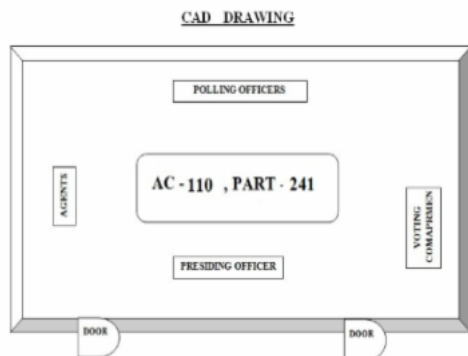

নিৰ্বাচক পঞ্জীয়ন বিষয়াৰ স্বাক্ষৰ

Nazri Naksha

Google Map View

Polling Station Building Front View

ভোটগ্ৰহন কেন্দ্ৰৰ সন্মুখৰ দৃশ্য

Cad View

Key MAP View

S2 1 নাম : খুদেজা বেগম স্বামীৰ নাম : জাহেদ আলি ঘৰ নং : 2 ঘ বয়স : 41 লিঙ্গ : মহিলা	HQG2095230	# 2 নাম : জাহেদ আলী পিতাৰ নাম : আ মাজিত ঘৰ নং : 2 ঘ বয়স : 39 লিঙ্গ : পুৰুষ	HQG2084595	3 নাম : ছায়েদ আলী পিতাৰ নাম : আব্দুল মজিদ ঘৰ নং : 2 বয়স : 38 লিঙ্গ : পুৰুষ	HQG0013925
# 4 নাম : মোছা নূৰজাহান স্বামীৰ নাম : জাহেদ আলী ঘৰ নং : 2 ঘ বয়স : 36 লিঙ্গ : মহিলা	HQG2084584	#2 5 নাম : হুচমুন নেহাৰ বেগম স্বামীৰ নাম : আতিকুল ইছলাম ইছলাম ঘৰ নং : 2 ছ বয়স : 28 লিঙ্গ : মহিলা	HQG0508317	# 6 নাম : নূৰ জামাল পিতাৰ নাম : জাহেদ আলী ঘৰ নং : 2 ঘ বয়স : 22 লিঙ্গ : পুৰুষ	HQG1869734
7 নাম : বমু মিঞা পিতাৰ নাম : ইজ্জত আলী ঘৰ নং : 9 বয়স : 43 লিঙ্গ : পুৰুষ	HQG2084608	8 নাম : হাফিজা বেগম স্বামীৰ নাম : আমজত আলি ঘৰ নং : 9 বয়স : 35 লিঙ্গ : মহিলা	HQG0013926	9 নাম : বাশ্বিদা বেগম স্বামীৰ নাম : বমু মিঞা ঘৰ নং : 9 বয়স : 35 লিঙ্গ : মহিলা	HQG0126367
10 নাম : কৰিম আলী পিতাৰ নাম : জাহেৰ আলী ঘৰ নং : 05 বয়স : 23 লিঙ্গ : পুৰুষ	HQG1933514	11 নাম : বুকছানা বেগম স্বামীৰ নাম : কৰিম আলী ঘৰ নং : 05 বয়স : 22 লিঙ্গ : মহিলা	CEK0087056	12 নাম : আবুল কালাম পিতাৰ নাম : জাহেৰ আলী ঘৰ নং : 05 বয়স : 19 লিঙ্গ : পুৰুষ	CEK0094029
# 13 নাম : কমলা খাতুন স্বামীৰ নাম : জাহেৰ আলী ঘৰ নং : 5 বয়স : 36 লিঙ্গ : মহিলা	HQG2084631	# 14 নাম : আছমা বেগম স্বামীৰ নাম : হাবিজুৰ ৰহমান ঘৰ নং : 5 খ বয়স : 35 লিঙ্গ : মহিলা	HQG2320083	# 15 নাম : জাহেৰ আলী পিতাৰ নাম : আমছাৰ আলী ঘৰ নং : 5 বয়স : 36 লিঙ্গ : পুৰুষ	HQG2084642
# 16 নাম : হাফিজুৰ ৰহমান পিতাৰ নাম : আশ্বৰফ আলী ঘৰ নং : 5 খ বয়স : 36 লিঙ্গ : মহিলা	HQG2084620	# 17 নাম : ছমিৰ আলী পিতাৰ নাম : আমছাৰ আলী ঘৰ নং : 5 বয়স : 31 লিঙ্গ : পুৰুষ	HQG2095956	# 18 নাম : মঃ ৰমজান আলী পিতাৰ নাম : খলিলুৰ ৰহমান ঘৰ নং : 9 বয়স : 41 লিঙ্গ : পুৰুষ	HQG2084653
# 19 নাম : আনজুমা বেগম স্বামীৰ নাম : ৰমজান আলী ঘৰ নং : 9 বয়স : 36 লিঙ্গ : মহিলা	HQG0399956	20 নাম : খালিদা বেগম স্বামীৰ নাম : জিয়াবুৰ ৰহমান ঘৰ নং : 9 বয়স : 34 লিঙ্গ : মহিলা	HQG0013927	21 নাম : জিয়াবুৰ ৰহমান পিতাৰ নাম : খলিলুৰ ৰহমান ঘৰ নং : 9 বয়স : 34 লিঙ্গ : পুৰুষ	HQG0013928
22 নাম : জেচমিন নেহাৰ বেগম স্বামীৰ নাম : ছাফিৰ উদ্দিন ঘৰ নং : 7 বয়স : 26 লিঙ্গ : মহিলা	HQG0510800	# 23 নাম : আব্দুল মতিন পিতাৰ নাম : আব্দুল হামেদ ঘৰ নং : 9 A বয়স : 41 লিঙ্গ : পুৰুষ	HQG2084664	# 24 নাম : আফিয়া খাতুন স্বামীৰ নাম : ছাইফুল ইছলাম ঘৰ নং : 9 খ বয়স : 36 লিঙ্গ : মহিলা	HQG2084697
# 25 নাম : মাহাবুল ইছলাম পিতাৰ নাম : আব্দুল হামেদ ঘৰ নং : 9 গ বয়স : 39 লিঙ্গ : পুৰুষ	HQG0013929	# 26 নাম : ছাইফুল ইছলাম পিতাৰ নাম : আব্দুল হামেদ ঘৰ নং : 9 খ বয়স : 38 লিঙ্গ : পুৰুষ	HQG2084686	# 27 নাম : হালিমা খাতুন স্বামীৰ নাম : আব্দুল মতিন ঘৰ নং : 9 A বয়স : 36 লিঙ্গ : মহিলা	HQG2084675
# 28 নাম : হালিমা খাতুন স্বামীৰ নাম : মাহাবুল ইছলাম ঘৰ নং : 9 গ বয়স : 30 লিঙ্গ : মহিলা	HQG0419705	# 29 নাম : ছাইদা খাতুন পিতাৰ নাম : ছাইফুল ইছলাম ঘৰ নং : 9 খ বয়স : 22 লিঙ্গ : মহিলা	HQG1928738	30 নাম : হাবাজ আলী পিতাৰ নাম : ছাইফুল ইছলাম ঘৰ নং : 9 বয়স : 21 লিঙ্গ : পুৰুষ	CEK0164111