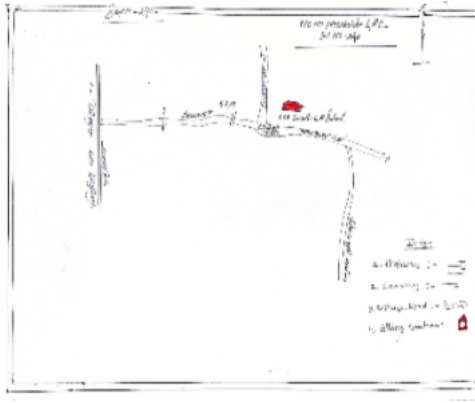

নিৰ্বাচক পঞ্জীয়ন বিষয়াৰ স্বাক্ষৰ

Nazri Naksha

Google Map View

Polling Station Building Front View

ভোটগ্ৰহন কেন্দ্ৰৰ সন্মুখৰ দৃশ্য

Cad View

Key MAP View

#2 1 নাম : বশিদুল ইছলাম পিতাৰ নাম: আজিজুৰ ৰহমান ঘৰ নং : 308 বয়স : 24 লিঙ্গ : পুৰুষ	HQG1131044 ফটো উপলব্ধ	2 নাম : হুমায়ুন ইছলাম পিতাৰ নাম: আব্দুল হামেদ ঘৰ নং : 9 বয়স : 25 লিঙ্গ : পুৰুষ	HQG0650333 ফটো উপলব্ধ	3 নাম : আকতাৰা বেগম স্বামীৰ নাম: হুমায়ুন ইছলাম ঘৰ নং : 9 বয়স : 23 লিঙ্গ : মহিলা	HQG1661917 ফটো উপলব্ধ
4 নাম : চাজিদা বেগম স্বামীৰ নাম: মুছফিদুল ইছলাম ঘৰ নং : 22 ক বয়স : 26 লিঙ্গ : মহিলা	HQG0647370 ফটো উপলব্ধ	5 নাম : জাহাঙ্গীৰ আলম পিতাৰ নাম: আব্দুল মালেক ঘৰ নং : 24 বয়স : 26 লিঙ্গ : পুৰুষ	HQG0645903 ফটো উপলব্ধ	6 নাম : বেজিনা বেগম স্বামীৰ নাম: জাহাঙ্গীৰ আলম ঘৰ নং : 24 বয়স : 21 লিঙ্গ : মহিলা	CEK0091140 ফটো উপলব্ধ
#2 7 নাম : মফিদুল ইছলাম পিতাৰ নাম: ছাইফুল ইছলাম ঘৰ নং : 380 বয়স : 22 লিঙ্গ : পুৰুষ	HQG1806207 ফটো উপলব্ধ	#2 8 নাম : বনজিনা বেগম স্বামীৰ নাম: মফিদুল ইছলাম ঘৰ নং : 380 বয়স : 19 লিঙ্গ : মহিলা	CEK0099416 ফটো উপলব্ধ	#2 9 নাম : নাজিমা খাতুন স্বামীৰ নাম: মিজানুৰ হক ঘৰ নং : 308 বয়স : 25 লিঙ্গ : মহিলা	HQG1162676 ফটো উপলব্ধ
10 নাম : ছাহাল ইছলাম পিতাৰ নাম: ৰফিকুল ইছলাম ঘৰ নং : 80 বয়স : 25 লিঙ্গ : পুৰুষ	HQG0653329 ফটো উপলব্ধ	# 11 নাম : মঃ ৰফিজুল ইছলাম খান পিতাৰ নাম: মঃ মাইনুল ইছলাম খান ঘৰ নং : 86 ক বয়স : 25 লিঙ্গ : পুৰুষ	HQG0648402 ফটো উপলব্ধ	# 12 নাম : নাজমিনা বেগম স্বামীৰ নাম: ৰফিজুল ইছলাম খান ঘৰ নং : 86 ক বয়স : 23 লিঙ্গ : মহিলা	CDZ0545558 ফটো উপলব্ধ
#2 13 নাম : ছাইফুল ইছলাম পিতাৰ নাম: আব্দুল ৰহমান ঘৰ নং : 322 বয়স : 28 লিঙ্গ : পুৰুষ	HQG1243153 ফটো উপলব্ধ	R 14 নাম : আনিজুৰ ইছলাম পিতাৰ নাম: মজিবুৰ ৰহমান ঘৰ নং : 107 বয়স : 26 লিঙ্গ : পুৰুষ	HQG0650549 ফটো উপলব্ধ	# 15 নাম : নাবাহাৰ বেগম স্বামীৰ নাম: নাজিমউদ্দিন ঘৰ নং : 349 বয়স : 33 লিঙ্গ : মহিলা	HQG1663756 ফটো উপলব্ধ
#2 16 নাম : পৰিষ্কাৰী বিবি স্বামীৰ নাম: মফিজ উদ্দীন ঘৰ নং : 360 বয়স : 56 লিঙ্গ : মহিলা	HQG1843622 ফটো উপলব্ধ	17 নাম : হাফিজা বেগম স্বামীৰ নাম: ছাদ্দাম হুছেইন ঘৰ নং : 160 বয়স : 30 লিঙ্গ : মহিলা	HQG1843648 ফটো উপলব্ধ	18 নাম : মাহমুদা বেগম স্বামীৰ নাম: আঃ আলাল ঘৰ নং : 206 বয়স : 48 লিঙ্গ : মহিলা	HQG2083081 ফটো উপলব্ধ
19 নাম : মুজাকিৰ আলী পিতাৰ নাম: আব্দুল আলাল ঘৰ নং : 206 বয়স : 28 লিঙ্গ : পুৰুষ	HQG0512798 ফটো উপলব্ধ	# 20 নাম : মহিব্বত ইছলাম পিতাৰ নাম: মঃ আমছৰ আলী ঘৰ নং : 298 ক বয়স : 19 লিঙ্গ : পুৰুষ	CEK0098996 ফটো উপলব্ধ	21 নাম : জহুৰা বেগম স্বামীৰ নাম: জালাল উদ্দীন ঘৰ নং : 289 বয়স : 57 লিঙ্গ : মহিলা	HQG0536417 ফটো উপলব্ধ
22 নাম : মইনুল হক পিতাৰ নাম: ইদ্রিচ আলী ঘৰ নং : 289 বয়স : 22 লিঙ্গ : পুৰুষ	HQG1858497 ফটো উপলব্ধ	23 নাম : শহীদুল ইছলাম পিতাৰ নাম: আল্লাব আলী ঘৰ নং : 296 বয়স : 47 লিঙ্গ : পুৰুষ	HQG2081187 ফটো উপলব্ধ	24 নাম : আনৱাৰা বেগম স্বামীৰ নাম: শহীদুল ইছলাম ঘৰ নং : 296 বয়স : 41 লিঙ্গ : মহিলা	HQG2081198 ফটো উপলব্ধ
25 নাম : মুকফিদুল ইছলাম পিতাৰ নাম: শহীদুল ইছলাম ঘৰ নং : 296 বয়স : 27 লিঙ্গ : পুৰুষ	HQG1422716 ফটো উপলব্ধ	26 নাম : মৰজিনা বেগম পিতাৰ নাম: শহীদুল ইছলাম ঘৰ নং : 296 বয়স : 23 লিঙ্গ : মহিলা	HQG1380849 ফটো উপলব্ধ	27 নাম : ৰাহিলা খাতুন স্বামীৰ নাম: আব্দুল মোতালেব ঘৰ নং : 299 বয়স : 64 লিঙ্গ : মহিলা	HQG2081223 ফটো উপলব্ধ
28 নাম : আব্দুল বেজাক পিতাৰ নাম: আব্দুল মোতালিব ঘৰ নং : 299 বয়স : 48 লিঙ্গ : পুৰুষ	HQG2081234 ফটো উপলব্ধ	29 নাম : ৰাজিয়া খাতুন স্বামীৰ নাম: আব্দুল বেজাক ঘৰ নং : 299 বয়স : 43 লিঙ্গ : মহিলা	HQG2081256 ফটো উপলব্ধ	30 নাম : আশ্ৰফ আলী পিতাৰ নাম: আব্দুল মুতালেব ঘৰ নং : 299 বয়স : 43 লিঙ্গ : পুৰুষ	HQG2081278 ফটো উপলব্ধ