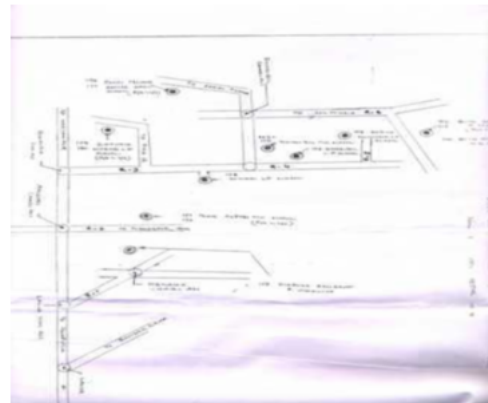

নিৰ্বাচক পঞ্জীয়ন বিষয়াৰ স্বাক্ষৰ

Nazri Naksha

Google Map View

Polling Station Building Front View

ভোটগ্ৰহন কেন্দ্ৰৰ সন্মুখৰ দৃশ্য

Cad View

Key MAP View

#2 1 নাম : বশিদুল ইছলাম পিতাৰ নাম: আজিজুৰ ৰহমান ঘৰ নং : 308 বয়স : 24 লিঙ্গ : পুৰুষ	HQG1131044 ফটো উপলব্ধ	2 নাম : হুমায়ুন ইছলাম পিতাৰ নাম: আব্দুল হামেদ ঘৰ নং : 9 বয়স : 25 লিঙ্গ : পুৰুষ	HQG0650333 ফটো উপলব্ধ	3 নাম : আকতাৰা বেগম স্বামীৰ নাম: হুমায়ুন ইছলাম ঘৰ নং : 9 বয়স : 23 লিঙ্গ : মহিলা	HQG1661917 ফটো উপলব্ধ
4 নাম : চাজিদা বেগম স্বামীৰ নাম: মুছফিদুল ইছলাম ঘৰ নং : 22 ক বয়স : 26 লিঙ্গ : মহিলা	HQG0647370 ফটো উপলব্ধ	5 নাম : জাহাঙ্গীৰ আলম পিতাৰ নাম: আব্দুল মালেক ঘৰ নং : 24 বয়স : 26 লিঙ্গ : পুৰুষ	HQG0645903 ফটো উপলব্ধ	6 নাম : বেজিনা বেগম স্বামীৰ নাম: জাহাঙ্গীৰ আলম ঘৰ নং : 24 বয়স : 21 লিঙ্গ : মহিলা	CEK0091140 ফটো উপলব্ধ
#2 7 নাম : মফিদুল ইছলাম পিতাৰ নাম: ছাইফুল ইছলাম ঘৰ নং : 380 বয়স : 22 লিঙ্গ : পুৰুষ	HQG1806207 ফটো উপলব্ধ	#2 8 নাম : বনজিনা বেগম স্বামীৰ নাম: মফিদুল ইছলাম ঘৰ নং : 380 বয়স : 19 লিঙ্গ : মহিলা	CEK0099416 ফটো উপলব্ধ	#2 9 নাম : নাজিমা খাতুন স্বামীৰ নাম: মিজানুৰ হক ঘৰ নং : 308 বয়স : 25 লিঙ্গ : মহিলা	HQG1162676 ফটো উপলব্ধ
10 নাম : ছাহাল ইছলাম পিতাৰ নাম: ৰফিকুল ইছলাম ঘৰ নং : 80 বয়স : 25 লিঙ্গ : পুৰুষ	HQG0653329 ফটো উপলব্ধ	# 11 নাম : মঃ ৰফিজুল ইছলাম খান পিতাৰ নাম: মঃ মাইনুল ইছলাম খান ঘৰ নং : 86 ক বয়স : 25 লিঙ্গ : পুৰুষ	HQG0648402 ফটো উপলব্ধ	# 12 নাম : নাজমিনা বেগম স্বামীৰ নাম: ৰফিজুল ইছলাম খান ঘৰ নং : 86 ক বয়স : 23 লিঙ্গ : মহিলা	CDZ0545558 ফটো উপলব্ধ
#2 13 নাম : ছাইফুল ইছলাম পিতাৰ নাম: আব্দুল ৰহমান ঘৰ নং : 322 বয়স : 28 লিঙ্গ : পুৰুষ	HQG1243153 ফটো উপলব্ধ	R 14 নাম : আনিজুৰ ইছলাম পিতাৰ নাম: মজিবুৰ ৰহমান ঘৰ নং : 107 বয়স : 26 লিঙ্গ : পুৰুষ	HQG0650549 ফটো উপলব্ধ	# 15 নাম : নাবাহাৰ বেগম স্বামীৰ নাম: নাজিমউদ্দিন ঘৰ নং : 349 বয়স : 33 লিঙ্গ : মহিলা	HQG1663756 ফটো উপলব্ধ
#2 16 নাম : পৰিষ্কাৰী বিবি স্বামীৰ নাম: মফিজ উদ্দীন ঘৰ নং : 360 বয়স : 56 লিঙ্গ : মহিলা	HQG1843622 ফটো উপলব্ধ	17 নাম : হাফিজা বেগম স্বামীৰ নাম: ছাদ্দাম হুছেইন ঘৰ নং : 160 বয়স : 30 লিঙ্গ : মহিলা	HQG1843648 ফটো উপলব্ধ	18 নাম : মাহমুদা বেগম স্বামীৰ নাম: আঃ আলাল ঘৰ নং : 206 বয়স : 48 লিঙ্গ : মহিলা	HQG2083081 ফটো উপলব্ধ
19 নাম : মুজাকিৰ আলী পিতাৰ নাম: আব্দুল আলাল ঘৰ নং : 206 বয়স : 28 লিঙ্গ : পুৰুষ	HQG0512798 ফটো উপলব্ধ	# 20 নাম : মহিব্বত ইছলাম পিতাৰ নাম: মঃ আমছৰ আলী ঘৰ নং : 298 ক বয়স : 19 লিঙ্গ : পুৰুষ	CEK0098996 ফটো উপলব্ধ	21 নাম : জহুৰা বেগম স্বামীৰ নাম: জালাল উদ্দীন ঘৰ নং : 289 বয়স : 57 লিঙ্গ : মহিলা	HQG0536417 ফটো উপলব্ধ
22 নাম : মইনুল হক পিতাৰ নাম: ইদ্রিচ আলী ঘৰ নং : 289 বয়স : 22 লিঙ্গ : পুৰুষ	HQG1858497 ফটো উপলব্ধ	23 নাম : শহীদুল ইছলাম পিতাৰ নাম: আল্লাব আলী ঘৰ নং : 296 বয়স : 47 লিঙ্গ : পুৰুষ	HQG2081187 ফটো উপলব্ধ	24 নাম : আনৱাৰা বেগম স্বামীৰ নাম: শহীদুল ইছলাম ঘৰ নং : 296 বয়স : 41 লিঙ্গ : মহিলা	HQG2081198 ফটো উপলব্ধ
25 নাম : মুকফিদুল ইছলাম পিতাৰ নাম: শহীদুল ইছলাম ঘৰ নং : 296 বয়স : 27 লিঙ্গ : পুৰুষ	HQG1422716 ফটো উপলব্ধ	26 নাম : মৰজিনা বেগম পিতাৰ নাম: শহীদুল ইছলাম ঘৰ নং : 296 বয়স : 23 লিঙ্গ : মহিলা	HQG1380849 ফটো উপলব্ধ	27 নাম : ৰাহিলা খাতুন স্বামীৰ নাম: আব্দুল মোতালেব ঘৰ নং : 299 বয়স : 64 লিঙ্গ : মহিলা	HQG2081223 ফটো উপলব্ধ
28 নাম : আব্দুল বেজাক পিতাৰ নাম: আব্দুল মোতালিব ঘৰ নং : 299 বয়স : 48 লিঙ্গ : পুৰুষ	HQG2081234 ফটো উপলব্ধ	29 নাম : ৰাজিয়া খাতুন স্বামীৰ নাম: আব্দুল বেজাক ঘৰ নং : 299 বয়স : 43 লিঙ্গ : মহিলা	HQG2081256 ফটো উপলব্ধ	30 নাম : আশ্ৰফ আলী পিতাৰ নাম: আব্দুল মুতালেব ঘৰ নং : 299 বয়স : 43 লিঙ্গ : পুৰুষ	HQG2081278 ফটো উপলব্ধ