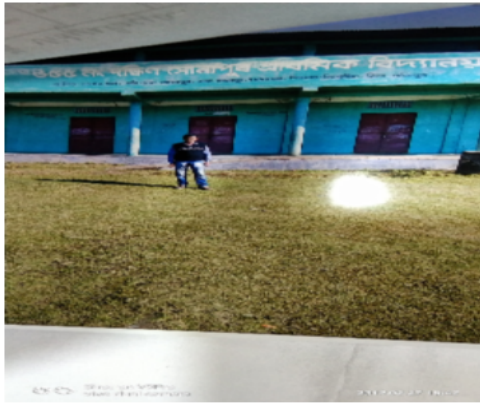

নিৰ্বাচক পঞ্জীয়ন বিষয়াৰ স্বাক্ষৰ

Nazri Naksha

Google Map View

Polling Station Building Front View

ভোটগ্ৰহন কেন্দ্ৰৰ সন্মুখৰ দৃশ্য

Cad View

Key MAP View

#2 1 নাম : বশিদুল ইছলাম পিতাৰ নাম: আজিজুৰ ৰহমান ঘৰ নং : 308 বয়স : 24 লিঙ্গ : পুৰুষ	HQG1131044 ফটো উপলব্ধ	2 নাম : হুমায়ুন ইছলাম পিতাৰ নাম: আব্দুল হামেদ ঘৰ নং : 9 বয়স : 25 লিঙ্গ : পুৰুষ	HQG0650333 ফটো উপলব্ধ	3 নাম : আকতাৰা বেগম স্বামীৰ নাম: হুমায়ুন ইছলাম ঘৰ নং : 9 বয়স : 23 লিঙ্গ : মহিলা	HQG1661917 ফটো উপলব্ধ
4 নাম : চাজিদা বেগম স্বামীৰ নাম: মুছফিদুল ইছলাম ঘৰ নং : 22 ক বয়স : 26 লিঙ্গ : মহিলা	HQG0647370 ফটো উপলব্ধ	5 নাম : জাহাঙ্গীৰ আলম পিতাৰ নাম: আব্দুল মালেক ঘৰ নং : 24 বয়স : 26 লিঙ্গ : পুৰুষ	HQG0645903 ফটো উপলব্ধ	6 নাম : বেজিনা বেগম স্বামীৰ নাম: জাহাঙ্গীৰ আলম ঘৰ নং : 24 বয়স : 21 লিঙ্গ : মহিলা	CEK0091140 ফটো উপলব্ধ
#2 7 নাম : মফিদুল ইছলাম পিতাৰ নাম: ছাইফুল ইছলাম ঘৰ নং : 380 বয়স : 22 লিঙ্গ : পুৰুষ	HQG1806207 ফটো উপলব্ধ	#2 8 নাম : বনজিনা বেগম স্বামীৰ নাম: মফিদুল ইছলাম ঘৰ নং : 380 বয়স : 19 লিঙ্গ : মহিলা	CEK0099416 ফটো উপলব্ধ	#2 9 নাম : নাজিমা খাতুন স্বামীৰ নাম: মিজানুৰ হক ঘৰ নং : 308 বয়স : 25 লিঙ্গ : মহিলা	HQG1162676 ফটো উপলব্ধ
10 নাম : ছাহাল ইছলাম পিতাৰ নাম: ৰফিকুল ইছলাম ঘৰ নং : 80 বয়স : 25 লিঙ্গ : পুৰুষ	HQG0653329 ফটো উপলব্ধ	# 11 নাম : মঃ ৰফিজুল ইছলাম খান পিতাৰ নাম: মঃ মাইনুল ইছলাম খান ঘৰ নং : 86 ক বয়স : 25 লিঙ্গ : পুৰুষ	HQG0648402 ফটো উপলব্ধ	# 12 নাম : নাজমিনা বেগম স্বামীৰ নাম: ৰফিজুল ইছলাম খান ঘৰ নং : 86 ক বয়স : 23 লিঙ্গ : মহিলা	CDZ0545558 ফটো উপলব্ধ
#2 13 নাম : ছাইফুল ইছলাম পিতাৰ নাম: আব্দুল ৰহমান ঘৰ নং : 322 বয়স : 28 লিঙ্গ : পুৰুষ	HQG1243153 ফটো উপলব্ধ	R 14 নাম : আনিজুৰ ইছলাম পিতাৰ নাম: মজিবুৰ ৰহমান ঘৰ নং : 107 বয়স : 26 লিঙ্গ : পুৰুষ	HQG0650549 ফটো উপলব্ধ	# 15 নাম : নাবাহাৰ বেগম স্বামীৰ নাম: নাজিমউদ্দিন ঘৰ নং : 349 বয়স : 33 লিঙ্গ : মহিলা	HQG1663756 ফটো উপলব্ধ
#2 16 নাম : পৰিষ্কাৰী বিবি স্বামীৰ নাম: মফিজ উদ্দীন ঘৰ নং : 360 বয়স : 56 লিঙ্গ : মহিলা	HQG1843622 ফটো উপলব্ধ	17 নাম : হাফিজা বেগম স্বামীৰ নাম: ছাদ্দাম হুছেইন ঘৰ নং : 160 বয়স : 30 লিঙ্গ : মহিলা	HQG1843648 ফটো উপলব্ধ	18 নাম : মাহমুদা বেগম স্বামীৰ নাম: আঃ আলাল ঘৰ নং : 206 বয়স : 48 লিঙ্গ : মহিলা	HQG2083081 ফটো উপলব্ধ
19 নাম : মুজাকিৰ আলী পিতাৰ নাম: আব্দুল আলাল ঘৰ নং : 206 বয়স : 28 লিঙ্গ : পুৰুষ	HQG0512798 ফটো উপলব্ধ	# 20 নাম : মহিব্বত ইছলাম পিতাৰ নাম: মঃ আমছৰ আলী ঘৰ নং : 298 ক বয়স : 19 লিঙ্গ : পুৰুষ	CEK0098996 ফটো উপলব্ধ	21 নাম : জহুৰা বেগম স্বামীৰ নাম: জালাল উদ্দীন ঘৰ নং : 289 বয়স : 57 লিঙ্গ : মহিলা	HQG0536417 ফটো উপলব্ধ
22 নাম : মইনুল হক পিতাৰ নাম: ইদ্রিচ আলী ঘৰ নং : 289 বয়স : 22 লিঙ্গ : পুৰুষ	HQG1858497 ফটো উপলব্ধ	23 নাম : শহীদুল ইছলাম পিতাৰ নাম: আল্লাব আলী ঘৰ নং : 296 বয়স : 47 লিঙ্গ : পুৰুষ	HQG2081187 ফটো উপলব্ধ	24 নাম : আনৱাৰা বেগম স্বামীৰ নাম: শহীদুল ইছলাম ঘৰ নং : 296 বয়স : 41 লিঙ্গ : মহিলা	HQG2081198 ফটো উপলব্ধ
25 নাম : মুকফিদুল ইছলাম পিতাৰ নাম: শহীদুল ইছলাম ঘৰ নং : 296 বয়স : 27 লিঙ্গ : পুৰুষ	HQG1422716 ফটো উপলব্ধ	26 নাম : মৰজিনা বেগম পিতাৰ নাম: শহীদুল ইছলাম ঘৰ নং : 296 বয়স : 23 লিঙ্গ : মহিলা	HQG1380849 ফটো উপলব্ধ	27 নাম : ৰাহিলা খাতুন স্বামীৰ নাম: আব্দুল মোতালেব ঘৰ নং : 299 বয়স : 64 লিঙ্গ : মহিলা	HQG2081223 ফটো উপলব্ধ
28 নাম : আব্দুল বেজাক পিতাৰ নাম: আব্দুল মোতালিব ঘৰ নং : 299 বয়স : 48 লিঙ্গ : পুৰুষ	HQG2081234 ফটো উপলব্ধ	29 নাম : ৰাজিয়া খাতুন স্বামীৰ নাম: আব্দুল বেজাক ঘৰ নং : 299 বয়স : 43 লিঙ্গ : মহিলা	HQG2081256 ফটো উপলব্ধ	30 নাম : আশ্ৰফ আলী পিতাৰ নাম: আব্দুল মুতালেব ঘৰ নং : 299 বয়স : 43 লিঙ্গ : পুৰুষ	HQG2081278 ফটো উপলব্ধ