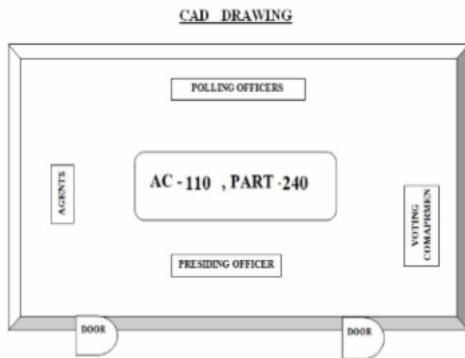

নিৰ্বাচক পঞ্জীয়ন বিষয়াৰ স্বাক্ষৰ

Nazri Naksha

Google Map View

Polling Station Building Front View

ভোটগ্ৰহন কেন্দ্ৰৰ সন্মুখৰ দৃশ্য

Cad View

Key MAP View

#2 1 নাম : বশিদুল ইছলাম পিতাৰ নাম: আজিজুৰ ৰহমান ঘৰ নং : 308 বয়স : 24 লিঙ্গ : পুৰুষ	HQG1131044 ফটো উপলব্ধ	2 নাম : হুমায়ুন ইছলাম পিতাৰ নাম: আব্দুল হামেদ ঘৰ নং : 9 বয়স : 25 লিঙ্গ : পুৰুষ	HQG0650333 ফটো উপলব্ধ	3 নাম : আকতাৰা বেগম স্বামীৰ নাম: হুমায়ুন ইছলাম ঘৰ নং : 9 বয়স : 23 লিঙ্গ : মহিলা	HQG1661917 ফটো উপলব্ধ
4 নাম : চাজিদা বেগম স্বামীৰ নাম: মুছফিদুল ইছলাম ঘৰ নং : 22 ক বয়স : 26 লিঙ্গ : মহিলা	HQG0647370 ফটো উপলব্ধ	5 নাম : জাহাঙ্গীৰ আলম পিতাৰ নাম: আব্দুল মালেক ঘৰ নং : 24 বয়স : 26 লিঙ্গ : পুৰুষ	HQG0645903 ফটো উপলব্ধ	6 নাম : বেজিনা বেগম স্বামীৰ নাম: জাহাঙ্গীৰ আলম ঘৰ নং : 24 বয়স : 21 লিঙ্গ : মহিলা	CEK0091140 ফটো উপলব্ধ
#2 7 নাম : মফিদুল ইছলাম পিতাৰ নাম: ছাইফুল ইছলাম ঘৰ নং : 380 বয়স : 22 লিঙ্গ : পুৰুষ	HQG1806207 ফটো উপলব্ধ	#2 8 নাম : বনজিনা বেগম স্বামীৰ নাম: মফিদুল ইছলাম ঘৰ নং : 380 বয়স : 19 লিঙ্গ : মহিলা	CEK0099416 ফটো উপলব্ধ	#2 9 নাম : নাজিমা খাতুন স্বামীৰ নাম: মিজানুৰ হক ঘৰ নং : 308 বয়স : 25 লিঙ্গ : মহিলা	HQG1162676 ফটো উপলব্ধ
10 নাম : ছাহাল ইছলাম পিতাৰ নাম: ৰফিকুল ইছলাম ঘৰ নং : 80 বয়স : 25 লিঙ্গ : পুৰুষ	HQG0653329 ফটো উপলব্ধ	# 11 নাম : মঃ ৰফিজুল ইছলাম খান পিতাৰ নাম: মঃ মাইনুল ইছলাম খান ঘৰ নং : 86 ক বয়স : 25 লিঙ্গ : পুৰুষ	HQG0648402 ফটো উপলব্ধ	# 12 নাম : নাজমিনা বেগম স্বামীৰ নাম: ৰফিজুল ইছলাম খান ঘৰ নং : 86 ক বয়স : 23 লিঙ্গ : মহিলা	CDZ0545558 ফটো উপলব্ধ
#2 13 নাম : ছাইফুল ইছলাম পিতাৰ নাম: আব্দুল ৰহমান ঘৰ নং : 322 বয়স : 28 লিঙ্গ : পুৰুষ	HQG1243153 ফটো উপলব্ধ	R 14 নাম : আনিজুৰ ইছলাম পিতাৰ নাম: মজিবুৰ ৰহমান ঘৰ নং : 107 বয়স : 26 লিঙ্গ : পুৰুষ	HQG0650549 ফটো উপলব্ধ	# 15 নাম : নাবাহাৰ বেগম স্বামীৰ নাম: নাজিমউদ্দিন ঘৰ নং : 349 বয়স : 33 লিঙ্গ : মহিলা	HQG1663756 ফটো উপলব্ধ
#2 16 নাম : পৰিষ্কাৰী বিবি স্বামীৰ নাম: মফিজ উদ্দীন ঘৰ নং : 360 বয়স : 56 লিঙ্গ : মহিলা	HQG1843622 ফটো উপলব্ধ	17 নাম : হাফিজা বেগম স্বামীৰ নাম: ছাদ্দাম হুছেইন ঘৰ নং : 160 বয়স : 30 লিঙ্গ : মহিলা	HQG1843648 ফটো উপলব্ধ	18 নাম : মাহমুদা বেগম স্বামীৰ নাম: আঃ আলাল ঘৰ নং : 206 বয়স : 48 লিঙ্গ : মহিলা	HQG2083081 ফটো উপলব্ধ
19 নাম : মুজাকিৰ আলী পিতাৰ নাম: আব্দুল আলাল ঘৰ নং : 206 বয়স : 28 লিঙ্গ : পুৰুষ	HQG0512798 ফটো উপলব্ধ	# 20 নাম : মহিব্বত ইছলাম পিতাৰ নাম: মঃ আমছৰ আলী ঘৰ নং : 298 ক বয়স : 19 লিঙ্গ : পুৰুষ	CEK0098996 ফটো উপলব্ধ	21 নাম : জহুৰা বেগম স্বামীৰ নাম: জালাল উদ্দীন ঘৰ নং : 289 বয়স : 57 লিঙ্গ : মহিলা	HQG0536417 ফটো উপলব্ধ
22 নাম : মইনুল হক পিতাৰ নাম: ইদ্রিচ আলী ঘৰ নং : 289 বয়স : 22 লিঙ্গ : পুৰুষ	HQG1858497 ফটো উপলব্ধ	23 নাম : শহীদুল ইছলাম পিতাৰ নাম: আল্লাব আলী ঘৰ নং : 296 বয়স : 47 লিঙ্গ : পুৰুষ	HQG2081187 ফটো উপলব্ধ	24 নাম : আনৱাৰা বেগম স্বামীৰ নাম: শহীদুল ইছলাম ঘৰ নং : 296 বয়স : 41 লিঙ্গ : মহিলা	HQG2081198 ফটো উপলব্ধ
25 নাম : মুকফিদুল ইছলাম পিতাৰ নাম: শহীদুল ইছলাম ঘৰ নং : 296 বয়স : 27 লিঙ্গ : পুৰুষ	HQG1422716 ফটো উপলব্ধ	26 নাম : মৰজিনা বেগম পিতাৰ নাম: শহীদুল ইছলাম ঘৰ নং : 296 বয়স : 23 লিঙ্গ : মহিলা	HQG1380849 ফটো উপলব্ধ	27 নাম : ৰাহিলা খাতুন স্বামীৰ নাম: আব্দুল মোতালেব ঘৰ নং : 299 বয়স : 64 লিঙ্গ : মহিলা	HQG2081223 ফটো উপলব্ধ
28 নাম : আব্দুল বেজাক পিতাৰ নাম: আব্দুল মোতালিব ঘৰ নং : 299 বয়স : 48 লিঙ্গ : পুৰুষ	HQG2081234 ফটো উপলব্ধ	29 নাম : ৰাজিয়া খাতুন স্বামীৰ নাম: আব্দুল বেজাক ঘৰ নং : 299 বয়স : 43 লিঙ্গ : মহিলা	HQG2081256 ফটো উপলব্ধ	30 নাম : আশ্ৰফ আলী পিতাৰ নাম: আব্দুল মুতালেব ঘৰ নং : 299 বয়স : 43 লিঙ্গ : পুৰুষ	HQG2081278 ফটো উপলব্ধ