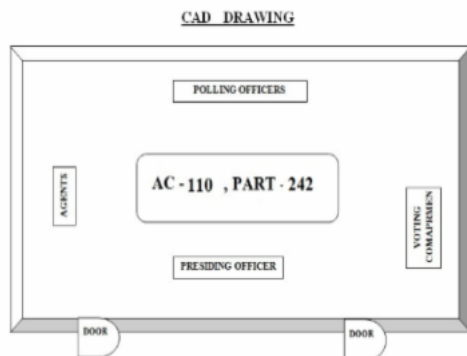

নিৰ্বাচক পঞ্জীয়ন বিষয়াৰ স্বাক্ষৰ

Nazri Naksha

Google Map View

Polling Station Building Front View

ভোটগ্ৰহন কেন্দ্ৰৰ সন্মুখৰ দৃশ্য

Cad View

Key MAP View

E 1 নাম : কিতাব জান নেছ স্বামীৰ নাম: মক্ৰম আলী ঘৰ নং : 1 বয়স : 68 লিঙ্গ : মহিলা	HQG2088097 ফটো উপলব্ধ	2 নাম : হাবেজ আলী পিতাৰ নাম: ফজৰ আলী ঘৰ নং : 1 বয়স : 66 লিঙ্গ : পুৰুষ	HQG2088100 ফটো উপলব্ধ	3 নাম : আমানা খাতুন স্বামীৰ নাম: হাবেজ আলী ঘৰ নং : 1 বয়স : 56 লিঙ্গ : মহিলা	HQG2088111 ফটো উপলব্ধ
# 4 নাম : সমৰ আলি পিতাৰ নাম: আঃমজিদ ঘৰ নং : 2 ক বয়স : 66 লিঙ্গ : পুৰুষ	HQG2088144 ফটো উপলব্ধ	E 5 নাম : কুলজান বিবি স্বামীৰ নাম: সমৰ আলি ঘৰ নং : 1 বয়স : 61 লিঙ্গ : মহিলা	HQG2088155 ফটো উপলব্ধ	# 6 নাম : ছোৱহাব আলী পিতাৰ নাম: আবদুল মজিদ ঘৰ নং : 2 গ বয়স : 51 লিঙ্গ : পুৰুষ	HQG2088199 ফটো উপলব্ধ
# 7 নাম : বহিমা বেগম স্বামীৰ নাম: সমৰ আলি ঘৰ নং : 2 বয়স : 48 লিঙ্গ : মহিলা	HQG2088166 ফটো উপলব্ধ	# 8 নাম : আক্তাৰা বেগম স্বামীৰ নাম: ছোৱহাব আলী ঘৰ নং : 2 গ বয়স : 47 লিঙ্গ : মহিলা	HQG2088202 ফটো উপলব্ধ	# 9 নাম : জাবেদ আলী পিতাৰ নাম: আব্দুল মজিদ ঘৰ নং : 2 ঘ বয়স : 46 লিঙ্গ : পুৰুষ	HQG2088213 ফটো উপলব্ধ
# 10 নাম : মতিবুৰ আলী পিতাৰ নাম: সমৰ আলী ঘৰ নং : 2 ছ বয়স : 29 লিঙ্গ : পুৰুষ	HQG0310466 ফটো উপলব্ধ	# 11 নাম : আতিকুল ইছলাম পিতাৰ নাম: সমৰ আলী ঘৰ নং : 2 ছ বয়স : 27 লিঙ্গ : পুৰুষ	HQG0310797 ফটো উপলব্ধ	#2 12 নাম : আবিদা বেগম পিতাৰ নাম: আবেদ আলী ঘৰ নং : 2 খ বয়স : 27 লিঙ্গ : মহিলা	HQG1128024 ফটো উপলব্ধ
# 13 নাম : বুজেনা বেগম স্বামীৰ নাম: মতিবুৰ আলী ঘৰ নং : 2 এফ বয়স : 26 লিঙ্গ : মহিলা	HQG0531541 ফটো উপলব্ধ	# 14 নাম : আমিনুল ইছলাম পিতাৰ নাম: ছোৱহাব আলী ঘৰ নং : 2 গ বয়স : 25 লিঙ্গ : পুৰুষ	HQG0516690 ফটো উপলব্ধ	# 15 নাম : আনাৰুল ইছলাম পিতাৰ নাম: সমৰ আলী ঘৰ নং : 2 জ বয়স : 23 লিঙ্গ : পুৰুষ	HQG0531343 ফটো উপলব্ধ
# 16 নাম : ছামিনা বেগম স্বামীৰ নাম: আনাৰুল ইছলাম ঘৰ নং : 2 জ বয়স : 22 লিঙ্গ : মহিলা	HQG1713890 ফটো উপলব্ধ	# 17 নাম : বাকিবুল ইছলাম পিতাৰ নাম: ছোৱহাব আলী ঘৰ নং : 2 বয়স : 22 লিঙ্গ : পুৰুষ	HQG1892447 ফটো উপলব্ধ	# 18 নাম : খালিদা বেগম স্বামীৰ নাম: আমিনুল ইছলাম ঘৰ নং : 2 গ বয়স : 22 লিঙ্গ : মহিলা	HQG1892454 ফটো উপলব্ধ
#2 19 নাম : শহিদুল ইছলাম পিতাৰ নাম: আবেদ আলী ঘৰ নং : 2 খ বয়স : 21 লিঙ্গ : পুৰুষ	CEK0072165 ফটো উপলব্ধ	# 20 নাম : আমচৰ আলী পিতাৰ নাম: ইজ্জত আলী ঘৰ নং : 03 খ বয়স : 51 লিঙ্গ : পুৰুষ	HQG2088224 ফটো উপলব্ধ	21 নাম : আমজত আলী পিতাৰ নাম: ইজ্জত আলী ঘৰ নং : 0 বয়স : 48 লিঙ্গ : পুৰুষ	HQG2088246 ফটো উপলব্ধ
# 22 নাম : আয়সা খাতুন স্বামীৰ নাম: আমচৰ আলী ঘৰ নং : 03 খ বয়স : 47 লিঙ্গ : মহিলা	HQG2088235 ফটো উপলব্ধ	23 নাম : হাবিজা খাতুন পিতাৰ নাম: ইজ্জত আলী ঘৰ নং : 03 বয়স : 36 লিঙ্গ : মহিলা	HQG0575068 ফটো উপলব্ধ	# 24 নাম : মোঃ নবী হুছেইন পিতাৰ নাম: ওমৰ আলী ঘৰ নং : 03 ক বয়স : 27 লিঙ্গ : পুৰুষ	HQG1552058 ফটো উপলব্ধ
# 25 নাম : আছাদুল আলী পিতাৰ নাম: আমচৰ আলী ঘৰ নং : 03 খ বয়স : 26 লিঙ্গ : পুৰুষ	HQG0514984 ফটো উপলব্ধ	# 26 নাম : নুৰ হুছেন পিতাৰ নাম: ওমৰ আলী ঘৰ নং : 03 ক বয়স : 26 লিঙ্গ : পুৰুষ	HQG0555714 ফটো উপলব্ধ	# 27 নাম : ফৰিদা বেগম স্বামীৰ নাম: আছাদুল আলি ঘৰ নং : 03 খ বয়স : 25 লিঙ্গ : মহিলা	HQG1384551 ফটো উপলব্ধ
# 28 নাম : বাছিদুল আলী পিতাৰ নাম: আমচৰ আলী ঘৰ নং : 03 খ বয়স : 22 লিঙ্গ : পুৰুষ	HQG9418161 ফটো উপলব্ধ	# 29 নাম : নাছিমা বেগম স্বামীৰ নাম: নবী হুছেইন ঘৰ নং : 03 ক বয়স : 22 লিঙ্গ : মহিলা	CEK0090639 ফটো উপলব্ধ	30 নাম : ওমৰ আলী পিতাৰ নাম: ছাবেদ আলী ঘৰ নং : 3 (কে) বয়স : 51 লিঙ্গ : পুৰুষ	HQG2088257 ফটো উপলব্ধ