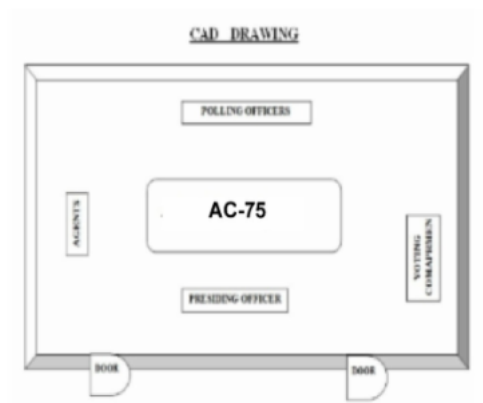

নিৰ্বাচক পঞ্জীয়ন বিষয়াৰ স্বাক্ষৰ

Nazri Naksha

Google Map View

Polling Station Building Front View

ভোটগ্ৰহন কেন্দ্ৰৰ সন্মুখৰ দৃশ্য

Cad View

Key MAP View

1 নাম : আফৰুজা বেগম স্বামীৰ নাম : আফজালুৰ ৰহমান ঘৰ নং : 77 বয়স : 23 লিঙ্গ : মহিলা	CEK0021139 ফটো উপলব্ধ	2 নাম : ফাতেমা খাতুন স্বামীৰ নাম : আব্দুল ৰহমান ঘৰ নং : 84 বয়স : 66 লিঙ্গ : মহিলা	HQG2118765 ফটো উপলব্ধ	3 নাম : ফকৰ উদ্দিন পিতাৰ নাম : আব্দুল ৰহমান ঘৰ নং : ৮৪ বয়স : 38 লিঙ্গ : পুৰুষ	HQG2118787 ফটো উপলব্ধ
4 নাম : ফজৰ উদ্দিন পিতাৰ নাম : আব্দুল ৰহমান ঘৰ নং : ৮৪ বয়স : 36 লিঙ্গ : পুৰুষ	HQG2118776 ফটো উপলব্ধ	5 নাম : আছমিনা বেগম স্বামীৰ নাম : ফজৰ আলি ঘৰ নং : ৮৪ বয়স : 28 লিঙ্গ : মহিলা	HQG0415208 ফটো উপলব্ধ	6 নাম : ফাৰুল খাতুন স্বামীৰ নাম : ফকৰ উদ্দিন ঘৰ নং : ৮৪ বয়স : 27 লিঙ্গ : মহিলা	HQG1430446 ফটো উপলব্ধ
7 নাম : উচমান আলী পিতাৰ নাম : সেকান্দৰ আলি ঘৰ নং : ৮৫ বয়স : 87 লিঙ্গ : পুৰুষ	HQG2118798 ফটো উপলব্ধ	8 নাম : আতিকুল ইছলাম পিতাৰ নাম : উচমান আলি ঘৰ নং : ৮৫ বয়স : 55 লিঙ্গ : পুৰুষ	HQG2118812 ফটো উপলব্ধ	9 নাম : ছফিকুল ইছলাম পিতাৰ নাম : উচমান আলী ঘৰ নং : ৮৫ বয়স : 53 লিঙ্গ : পুৰুষ	HQG2118834 ফটো উপলব্ধ
10 নাম : শুকুৰজান নেচা স্বামীৰ নাম : আতিকুল ইছলাম ঘৰ নং : ৮৫ বয়স : 51 লিঙ্গ : মহিলা	HQG2118823 ফটো উপলব্ধ	11 নাম : নূৰজাহান বেগম স্বামীৰ নাম : ছফিকুল ইছলাম ঘৰ নং : ৮৫ বয়স : 48 লিঙ্গ : মহিলা	HQG2118845 ফটো উপলব্ধ	12 নাম : মাইনুল হক পিতাৰ নাম : উচমান আলী ঘৰ নং : ৮৫ বয়স : 47 লিঙ্গ : পুৰুষ	HQG2118856 ফটো উপলব্ধ
13 নাম : নজৰুল ইছলাম পিতাৰ নাম : উচমান আলী ঘৰ নং : ৮৫ বয়স : 44 লিঙ্গ : পুৰুষ	HQG2118889 ফটো উপলব্ধ	14 নাম : জেহিৰুল ইছলাম পিতাৰ নাম : উচমান আলি ঘৰ নং : ৮৫ বয়স : 41 লিঙ্গ : পুৰুষ	HQG2118903 ফটো উপলব্ধ	15 নাম : ওৱাহাফ আলি পিতাৰ নাম : কাচেম আলি ঘৰ নং : ৮৫ বয়স : 39 লিঙ্গ : পুৰুষ	HQG2118990 ফটো উপলব্ধ
16 নাম : ফজিলা খাতুন স্বামীৰ নাম : ম.জেহিৰুল ইছলাম ঘৰ নং : ৮৫ বয়স : 38 লিঙ্গ : মহিলা	HQG2118878 ফটো উপলব্ধ	17 নাম : আনোৱাৰা বেগম পিতাৰ নাম : নজৰুল ইছলাম ঘৰ নং : ৮৫ বয়স : 36 লিঙ্গ : মহিলা	HQG2118914 ফটো উপলব্ধ	18 নাম : ৰিজৱানা পাৰবিন স্বামীৰ নাম : মাইনুল হক ঘৰ নং : ৮৫ বয়স : 35 লিঙ্গ : মহিলা	HQG0530014 ফটো উপলব্ধ
19 নাম : শৰিফুল ইছলাম পিতাৰ নাম : আলিতুল ইছলাম ঘৰ নং : ৮৫ বয়স : 29 লিঙ্গ : পুৰুষ	HQG0415869 ফটো উপলব্ধ	20 নাম : শাজিনা বেগম স্বামীৰ নাম : শৰিফুল ইছলাম ঘৰ নং : ৮৫ বয়স : 27 লিঙ্গ : মহিলা	HQG0312900 ফটো উপলব্ধ	21 নাম : ছাইফুল ইছলাম পিতাৰ নাম : আতিকুল ইছলাম ঘৰ নং : ৮৫ বয়স : 27 লিঙ্গ : পুৰুষ	HQG0306605 ফটো উপলব্ধ
22 নাম : ফৰিদা বেগম স্বামীৰ নাম : ওৱাহাফ আলি ঘৰ নং : ৮৫ বয়স : 27 লিঙ্গ : মহিলা	HQG1430321 ফটো উপলব্ধ	23 নাম : খুদিয়া খাতুন স্বামীৰ নাম : ছাইফুল ইছলাম ঘৰ নং : ৮৫ বয়স : 27 লিঙ্গ : মহিলা	HQG1913763 ফটো উপলব্ধ	24 নাম : জয়নবী বেগম স্বামীৰ নাম : ইন্নছ আলী ঘৰ নং : ৮৫ বয়স : 55 লিঙ্গ : মহিলা	HQG2118925 ফটো উপলব্ধ
25 নাম : জাকিৰ হুছেইন পিতাৰ নাম : ইন্নছ আলি ঘৰ নং : ৮৬ বয়স : 37 লিঙ্গ : পুৰুষ	HQG2118936 ফটো উপলব্ধ	26 নাম : আমিৰ হুছেইন পিতাৰ নাম : ইন্নছ আলি ঘৰ নং : ৮৬ বয়স : 31 লিঙ্গ : পুৰুষ	HQG2124314 ফটো উপলব্ধ	27 নাম : ফুল খাতুন স্বামীৰ নাম : জাকিৰ হুছেইন ঘৰ নং : ৮৬ বয়স : 30 লিঙ্গ : মহিলা	HQG0317800 ফটো উপলব্ধ
28 নাম : খুদেজা খাতুন স্বামীৰ নাম : আমিৰ হুছেইন ঘৰ নং : ৮৬ বয়স : 30 লিঙ্গ : মহিলা	HQG0318501 ফটো উপলব্ধ	29 নাম : ইমৰানা বেগম পিতাৰ নাম : ইন্নছ আলী ঘৰ নং : ৮৬ বয়স : 22 লিঙ্গ : মহিলা	CEK0162578 ফটো উপলব্ধ	30 নাম : চাহেৰা খাতুন পিতাৰ নাম : মেহেৰ আলি ঘৰ নং : ৮৭ বয়স : 68 লিঙ্গ : মহিলা	HQG2119031 ফটো উপলব্ধ