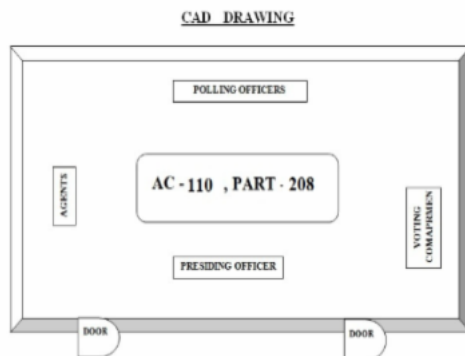

নিৰ্বাচক পঞ্জীয়ন বিষয়াৰ স্বাক্ষৰ

Nazri Naksha

Google Map View

Polling Station Building Front View

ভোটগ্ৰহন কেন্দ্ৰৰ সন্মুখৰ দৃশ্য

Cad View

Key MAP View

1 নাম : হাবেজ আলী পিতাৰ নাম: হজৰত আলী ঘৰ নং : 1 বয়স : 55 লিঙ্গ : পুৰুষ	HQG1824573 ফটো উপলব্ধ	2 নাম : মেহেৰুন নেছা স্বামীৰ নাম: হাবেজ আলী ঘৰ নং : 1 বয়স : 50 লিঙ্গ : মহিলা	HQG1824584 ফটো উপলব্ধ	3 নাম : হাবেজ আলী পিতাৰ নাম: হজৰত আলী ঘৰ নং : 1 বয়স : 50 লিঙ্গ : পুৰুষ	HQG1824595 ফটো উপলব্ধ
4 নাম : চাহাবুদ্দিন আলী পিতাৰ নাম: হজৰত আলী ঘৰ নং : 1 বয়স : 41 লিঙ্গ : পুৰুষ	HQG1824619 ফটো উপলব্ধ	5 নাম : মুনতাজ আলী পিতাৰ নাম: হজৰত আলী ঘৰ নং : 1 বয়স : 38 লিঙ্গ : পুৰুষ	HQG1824620 ফটো উপলব্ধ	6 নাম : কাদাৰজান নেচা স্বামীৰ নাম: চাহাবুদ্দিন আলী ঘৰ নং : 1 বয়স : 37 লিঙ্গ : মহিলা	HQG1802693 ফটো উপলব্ধ
7 নাম : হাফিজুৰ ৰহমান পিতাৰ নাম: হাবেজ আলী ঘৰ নং : 1 বয়স : 33 লিঙ্গ : পুৰুষ	HQG2307644 ফটো উপলব্ধ	8 নাম : জুবন নেছা স্বামীৰ নাম: হাফিজুৰ ৰহমান ঘৰ নং : 1 বয়স : 31 লিঙ্গ : মহিলা	HQG2307735 ফটো উপলব্ধ	# 9 নাম : খাদিজা বেগম স্বামীৰ নাম: নিজামুদ্দিন ঘৰ নং : 7 কু বয়স : 29 লিঙ্গ : মহিলা	HQG0165035 ফটো উপলব্ধ
10 নাম : মফিদুল ইছলাম পিতাৰ নাম: হাবেজ আলী ঘৰ নং : 01 বয়স : 28 লিঙ্গ : পুৰুষ	HQG0672915 ফটো উপলব্ধ	11 নাম : হামিদা বেগম পিতাৰ নাম: হাবেজ আলী ঘৰ নং : 1 বয়স : 25 লিঙ্গ : মহিলা	HQG0410852 ফটো উপলব্ধ	12 নাম : হাজবিনা আবেদিন পিতাৰ নাম: হাবেজ আলী ঘৰ নং : 01 বয়স : 25 লিঙ্গ : মহিলা	HQG0653162 ফটো উপলব্ধ
13 নাম : আচমিনা বেগম স্বামীৰ নাম: মফিদুল ইছলাম ঘৰ নং : 1 বয়স : 22 লিঙ্গ : মহিলা	CEK0002055 ফটো উপলব্ধ	14 নাম : আবিদা বেগম স্বামীৰ নাম: ৰিয়াজুল ইছলাম ঘৰ নং : 1 বয়স : 20 লিঙ্গ : মহিলা	CEK0068031 ফটো উপলব্ধ	15 নাম : মিনহাজুল ইছলাম পিতাৰ নাম: হাবেজ আলী ঘৰ নং : 1 বয়স : 20 লিঙ্গ : পুৰুষ	CEK0068049 ফটো উপলব্ধ
16 নাম : চুলেমা খাতুন স্বামীৰ নাম: সুৰুজ আলী ঘৰ নং : 2 বয়স : 89 লিঙ্গ : মহিলা	HQG1824642 ফটো উপলব্ধ	17 নাম : চুলমান আলী পিতাৰ নাম: সুৰুজ আলী ঘৰ নং : 2 বয়স : 65 লিঙ্গ : পুৰুষ	HQG1824653 ফটো উপলব্ধ	18 নাম : আনোৱাৰা বেগম স্বামীৰ নাম: চুলমান আলী ঘৰ নং : 2 বয়স : 54 লিঙ্গ : মহিলা	HQG1824664 ফটো উপলব্ধ
19 নাম : নুৰজাহান বেগম স্বামীৰ নাম: ৰফিকুল আলী ঘৰ নং : 2 বয়স : 46 লিঙ্গ : মহিলা	HQG1824686 ফটো উপলব্ধ	20 নাম : ৰফিকুল ইছলাম পিতাৰ নাম: সুৰুজ আলী ঘৰ নং : 2 বয়স : 46 লিঙ্গ : পুৰুষ	HQG1824675 ফটো উপলব্ধ	21 নাম : ছফিকুল ইছলাম পিতাৰ নাম: সুৰুজ আলী ঘৰ নং : 2 বয়স : 44 লিঙ্গ : পুৰুষ	HQG1824697 ফটো উপলব্ধ
22 নাম : কদৰজান নেছা স্বামীৰ নাম: চাহাবুদ্দিন আলী ঘৰ নং : 2 বয়স : 42 লিঙ্গ : মহিলা	HQG1824711 ফটো উপলব্ধ	23 নাম : কুৰছিয়া খাতুন স্বামীৰ নাম: ছফিকুল ইছলাম ঘৰ নং : 2 বয়স : 39 লিঙ্গ : মহিলা	HQG1802701 ফটো উপলব্ধ	24 নাম : নুৰ আমিন চৌধুৰী পিতাৰ নাম: ৰফিকুল আলী ঘৰ নং : 02 বয়স : 25 লিঙ্গ : পুৰুষ	HQG1516301 ফটো উপলব্ধ
25 নাম : ৰুফল আমিন পিতাৰ নাম: ৰফিকুল ইছলাম ঘৰ নং : 02 বয়স : 24 লিঙ্গ : পুৰুষ	HQG0693184 ফটো উপলব্ধ	26 নাম : ৰিয়াজুল ইছলাম পিতাৰ নাম: হাবেজ আলী ঘৰ নং : 02 বয়স : 23 লিঙ্গ : পুৰুষ	HQG1518430 ফটো উপলব্ধ	27 নাম : জেহেৰুল ইছলাম পিতাৰ নাম: ছফিকুল ইছলাম ঘৰ নং : 2 বয়স : 22 লিঙ্গ : পুৰুষ	HQG1926336 ফটো উপলব্ধ
28 নাম : আৰিফুল ইছলাম পিতাৰ নাম: চুলমান আলী ঘৰ নং : 2 বয়স : 19 লিঙ্গ : পুৰুষ	CEK0145722 ফটো উপলব্ধ	29 নাম : আমিনা খাতুন স্বামীৰ নাম: হাচমত আলী ঘৰ নং : 3 বয়স : 69 লিঙ্গ : মহিলা	HQG1824722 ফটো উপলব্ধ	30 নাম : চাবেদ আলী পিতাৰ নাম: হাচমত আলী ঘৰ নং : 3 বয়স : 52 লিঙ্গ : পুৰুষ	HQG1824733 ফটো উপলব্ধ