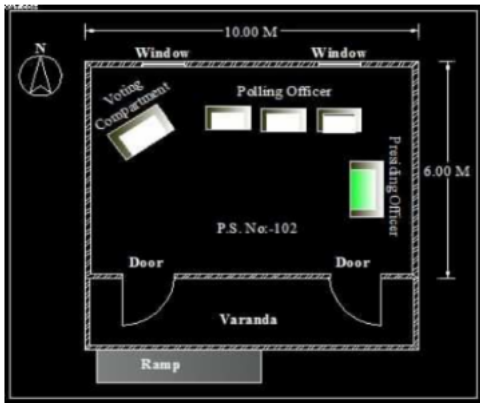

নিৰ্বাচক পঞ্জীয়ন বিষয়াৰ স্বাক্ষৰ

Nazri Naksha

Google Map View

Polling Station Building Front View

ভোটগ্ৰহন কেন্দ্ৰৰ সন্মুখৰ দৃশ্য

Cad View

Key MAP View

R	1	CCF1583533	ফটো উপলব্ধ	2	CEK0133462	ফটো উপলব্ধ	3	CCF7540229	ফটো উপলব্ধ		
নাম : বমেশ বেগন পিতাৰ নাম: ত্ৰিবেল বেগন ঘৰ নং : 32 বয়স : 24 লিঙ্গ : পুৰুষ				নাম : অজিত টাইদ পিতাৰ নাম: শিৱনাথ টাইদ ঘৰ নং : 40 ক বয়স : 20 লিঙ্গ : পুৰুষ				নাম : পুচু কামান স্বামীৰ নাম: মজা.। কামান ঘৰ নং : ৯৩ বয়স : 80 লিঙ্গ : মহিলা			
S	4	CCF7540230	ফটো উপলব্ধ	S	5	CCF7540241	ফটো উপলব্ধ	E	6	CCF7540343	ফটো উপলব্ধ
নাম : মেটা কামান পিতাৰ নাম: মজা.। কামান ঘৰ নং : ৯৩ বয়স : 44 লিঙ্গ : পুৰুষ				নাম : জুন কামান স্বামীৰ নাম: মেটা কামান ঘৰ নং : ৯৩ বয়স : 43 লিঙ্গ : মহিলা				নাম : মহেন্দ্ৰ কামান পিতাৰ নাম: বাদাৰাম কামান ঘৰ নং : ৯৬ বয়স : 72 লিঙ্গ : পুৰুষ			
E2	7	CCF7540354	ফটো উপলব্ধ		8	CCF7540376	ফটো উপলব্ধ		9	CCF7540387	ফটো উপলব্ধ
নাম : ফুলেশ্বৰী কামান স্বামীৰ নাম: মহেন্দ্ৰ কামান ঘৰ নং : ৯৬ বয়স : 70 লিঙ্গ : মহিলা				নাম : হেমকান্ত কামান পিতাৰ নাম: মহেন্দ্ৰ কামান ঘৰ নং : ৯৬ বয়স : 45 লিঙ্গ : পুৰুষ				নাম : নলিনি কামান স্বামীৰ নাম: হেমকান্ত কামান ঘৰ নং : ৯৬ বয়স : 43 লিঙ্গ : মহিলা			
S	10	CCF7540401	ফটো উপলব্ধ		11	CCF7540412	ফটো উপলব্ধ		12	CCF7546329	ফটো উপলব্ধ
নাম : বানী কামান নৰহ স্বামীৰ নাম: অটোং নৰহ ঘৰ নং : ৯৬ বয়স : 38 লিঙ্গ : মহিলা				নাম : চুকন কামান পিতাৰ নাম: মহেন্দ্ৰ কামান ঘৰ নং : ৯৬ক বয়স : 46 লিঙ্গ : পুৰুষ				নাম : ধনেশ্বৰ কমান পিতাৰ নাম: ধনজয় কমান ঘৰ নং : ৯৭ বয়স : 30 লিঙ্গ : পুৰুষ			
S	13	CCF0601054	ফটো উপলব্ধ		14	CCF0601153	ফটো উপলব্ধ		15	CCF0171389	ফটো উপলব্ধ
নাম : মনিবালা কামান মাতৃৰ নাম: তম্বাং কামান ঘৰ নং : 97 বয়স : 28 লিঙ্গ : মহিলা				নাম : ভদ্রকান্ত কামান পিতাৰ নাম: বাবালাক কামান ঘৰ নং : 97 বয়স : 25 লিঙ্গ : পুৰুষ				নাম : শৈলেন কামান পিতাৰ নাম: ধনজয় কামান ঘৰ নং : ৯৭ক বয়স : 34 লিঙ্গ : পুৰুষ			
	16	CCF0631531	ফটো উপলব্ধ		17	CCF0601088	ফটো উপলব্ধ		18	CCF1559343	ফটো উপলব্ধ
নাম : তীৰ্থেশ্বৰী মেদক কামান স্বামীৰ নাম: ছেলেন কামান ঘৰ নং : 97ক বয়স : 26 লিঙ্গ : মহিলা				নাম : জেটজেল কামান পিতাৰ নাম: ধনজয় কামান ঘৰ নং : 97ক বয়স : 25 লিঙ্গ : পুৰুষ				নাম : জানমনি পেণ্ডু কামান স্বামীৰ নাম: জেটজেল কামান ঘৰ নং : 97খ বয়স : 22 লিঙ্গ : মহিলা			
	19	CCF7540456	ফটো উপলব্ধ		20	CCF7540467	ফটো উপলব্ধ		21	CCF7546476	ফটো উপলব্ধ
নাম : ধননজয় কামান পিতাৰ নাম: নকুল কামান ঘৰ নং : ৯৭ক বয়স : 77 লিঙ্গ : পুৰুষ				নাম : পদম কামান স্বামীৰ নাম: ধননজয় কামান ঘৰ নং : ৯৭ক বয়স : 77 লিঙ্গ : মহিলা				নাম : বিজমনি কমান স্বামীৰ নাম: পদোশ্বৰ কমান ঘৰ নং : ৯৮ বয়স : 31 লিঙ্গ : মহিলা			
E2	22	CCF7540558	ফটো উপলব্ধ	E	23	CCF0187260	ফটো উপলব্ধ	S	24	CCF7545906	ফটো উপলব্ধ
নাম : চেনিৰাম কামান পিতাৰ নাম: জেট কামান ঘৰ নং : ৯৯ বয়স : 82 লিঙ্গ : পুৰুষ				নাম : লতিৰাম কামান পিতাৰ নাম: চেনিৰাম কামান ঘৰ নং : ৯৯ বয়স : 40 লিঙ্গ : পুৰুষ				নাম : টুটুমণি কামান স্বামীৰ নাম: দেৱৰাম কামান ঘৰ নং : ৯৯ বয়স : 33 লিঙ্গ : মহিলা			
S	25	CCF0184754	ফটো উপলব্ধ		26	CCF0434175	ফটো উপলব্ধ		27	CCF7540638	ফটো উপলব্ধ
নাম : মিনসী কামান স্বামীৰ নাম: উমে কামান ঘৰ নং : ৯৯ বয়স : 29 লিঙ্গ : মহিলা				নাম : দীননাথ কমান পিতাৰ নাম: ডিম্বেশ্বৰ কমান ঘৰ নং : ৯৯ ক বয়স : 26 লিঙ্গ : পুৰুষ				নাম : দেবৰাম কামান পিতাৰ নাম: ডিম্বেশ্বৰ কামান ঘৰ নং : ৯৯ক বয়স : 43 লিঙ্গ : পুৰুষ			
	28	CCF7540729	ফটো উপলব্ধ		29	CCF7540752	ফটো উপলব্ধ		30	CCF0418079	ফটো উপলব্ধ
নাম : আজি পাংগিং স্বামীৰ নাম: পুণ্য. পাংগিং ঘৰ নং : ১০১ বয়স : 65 লিঙ্গ : মহিলা				নাম : মনিবৰ পাংগিং পিতাৰ নাম: ভুগু পাংগিং ঘৰ নং : ১০১ বয়স : 55 লিঙ্গ : পুৰুষ				নাম : চুমা পাংগিং পিতাৰ নাম: মুহনসিং পাংগিং ঘৰ নং : ১০১ বয়স : 36 লিঙ্গ : পুৰুষ			