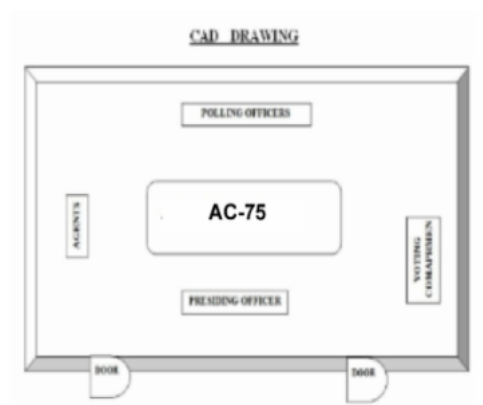

নিৰ্বাচক পঞ্জীয়ন বিষয়াৰ স্বাক্ষৰ

Nazri Naksha

Google Map View

Polling Station Building Front View

ভোটগ্ৰন্থন কেন্দ্ৰৰ সন্মুখৰ দৃশ্য

Cad View

Key MAP View

1 নাম : জেমিম বৰুৱা পিতাৰ নাম: জালাল উদ্দিন ঘৰ নং : 52 ক বয়স : 21 লিঙ্গ : মহিলা	CEK0075622 ফটো উপলব্ধ	2 নাম : আতাউৰ ৰহমান পিতাৰ নাম: আব্দুল খালেক ঘৰ নং : 52 খ বয়স : 21 লিঙ্গ : পুৰুষ	HQG9406455 ফটো উপলব্ধ	3 নাম : আজাহাৰুল আলী পিতাৰ নাম: জিয়াউৰ ৰহমান ঘৰ নং : 52 খ বয়স : 20 লিঙ্গ : পুৰুষ	CEK0037788 ফটো উপলব্ধ
4 নাম : আহাচান আলী পিতাৰ নাম: জিয়াউৰ ৰহমান ঘৰ নং : 52 খ বয়স : 19 লিঙ্গ : পুৰুষ	CEK0162131 ফটো উপলব্ধ	# 5 নাম : হাফিজুৰ ইছলাম পিতাৰ নাম: আব্দুল মালেক ঘৰ নং : 42 ক বয়স : 27 লিঙ্গ : পুৰুষ	HQG0167924 ফটো উপলব্ধ	6 নাম : উম্মো ছালমা স্বামীৰ নাম: শাহিদ উল্লাহ ঘৰ নং : 52KA বয়স : 25 লিঙ্গ : মহিলা	HQG0498113 ফটো উপলব্ধ
7 নাম : হাচিনা বেগম স্বামীৰ নাম: আজিউৰ ৰহমান ঘৰ নং : 31 বয়স : 31 লিঙ্গ : মহিলা	HQG0177295 ফটো উপলব্ধ	8 নাম : আব্দুল মালেক পিতাৰ নাম: হজৰত আলী ঘৰ নং : 74 বয়স : 74 লিঙ্গ : পুৰুষ	HQG1827947 ফটো উপলব্ধ	9 নাম : জৰিনা খাতুন স্বামীৰ নাম: আব্দুল মালেক ঘৰ নং : 64 বয়স : 64 লিঙ্গ : মহিলা	HQG1827958 ফটো উপলব্ধ
10 নাম : আব্দুল খালেক পিতাৰ নাম: হজৰত আলী ঘৰ নং : 52 খ বয়স : 64 লিঙ্গ : পুৰুষ	HQG1828020 ফটো উপলব্ধ	11 নাম : ফাতেমা খাতুন স্বামীৰ নাম: আব্দুল খালেক ঘৰ নং : 52 খ বয়স : 59 লিঙ্গ : মহিলা	HQG1828031 ফটো উপলব্ধ	12 নাম : জামাল উদ্দিন পিতাৰ নাম: আব্দুল মালেক ঘৰ নং : 52 ক বয়স : 47 লিঙ্গ : পুৰুষ	HQG1827969 ফটো উপলব্ধ
13 নাম : জালাল উদ্দিন পিতাৰ নাম: আব্দুল মালেক ঘৰ নং : 52 ক বয়স : 44 লিঙ্গ : পুৰুষ	HQG1827970 ফটো উপলব্ধ	D 14 নাম : হাচিনা বেগম স্বামীৰ নাম: আলী উদ্দিন ঘৰ নং : 52 ক বয়স : 42 লিঙ্গ : মহিলা	HQG1828008 ফটো উপলব্ধ	15 নাম : জিয়াউৰ ৰহমান পিতাৰ নাম: আব্দুল খালেক ঘৰ নং : 52 খ বয়স : 41 লিঙ্গ : পুৰুষ	HQG1828042 ফটো উপলব্ধ
D 16 নাম : বেজিয়া খাতুন স্বামীৰ নাম: জালাল উদ্দিন ঘৰ নং : 52 ক বয়স : 41 লিঙ্গ : মহিলা	HQG1827981 ফটো উপলব্ধ	17 নাম : আলী উদ্দিন পিতাৰ নাম: আব্দুল মালেক ঘৰ নং : 52 ক বয়স : 40 লিঙ্গ : পুৰুষ	HQG1827992 ফটো উপলব্ধ	18 নাম : আজিউৰ ৰহমান পিতাৰ নাম: আব্দুল খালেক ঘৰ নং : 52 খ বয়স : 38 লিঙ্গ : পুৰুষ	HQG1828064 ফটো উপলব্ধ
19 নাম : আচমা বেগম স্বামীৰ নাম: জিয়াউৰ ৰহমান ঘৰ নং : 52 খ বয়স : 37 লিঙ্গ : মহিলা	HQG1828053 ফটো উপলব্ধ	S 20 নাম : মহম্মদ আইতুল্লা পিতাৰ নাম: আব্দুল মালেক ঘৰ নং : 52 ক বয়স : 36 লিঙ্গ : পুৰুষ	HQG1828019 ফটো উপলব্ধ	21 নাম : ৰাশিদা খাতুন স্বামীৰ নাম: জামাল উদ্দিন ঘৰ নং : 52 ক বয়স : 32 লিঙ্গ : মহিলা	HQG1832877 ফটো উপলব্ধ
22 নাম : মতিউৰ ৰহমান পিতাৰ নাম: আব্দুল খালেক ঘৰ নং : 32 বয়স : 32 লিঙ্গ : পুৰুষ	HQG1832695 ফটো উপলব্ধ	S 23 নাম : নিকুমনি বেগম স্বামীৰ নাম: আয়তুল্লাহ ঘৰ নং : 31 বয়স : 31 লিঙ্গ : মহিলা	HQG1833621 ফটো উপলব্ধ	24 নাম : শহিদ উল্লাহ পিতাৰ নাম: আব্দুল মালেক ঘৰ নং : 52 ক বয়স : 31 লিঙ্গ : পুৰুষ	HQG1832800 ফটো উপলব্ধ
25 নাম : ৰোশিদা বেগম পিতাৰ নাম: আব্দুল মালেক ঘৰ নং : 52 ক বয়স : 29 লিঙ্গ : মহিলা	HQG1833610 ফটো উপলব্ধ	26 নাম : ছৈয়দুৰ ৰহমান পিতাৰ নাম: আব্দুল কাদিৰ ঘৰ নং : 52 বয়স : 40 লিঙ্গ : পুৰুষ	HQG1828086 ফটো উপলব্ধ	27 নাম : ফজিলা বেগম স্বামীৰ নাম: ছৈয়দুৰ ৰহমান ঘৰ নং : 52 বয়স : 37 লিঙ্গ : মহিলা	HQG1828097 ফটো উপলব্ধ
28 নাম : কুমেদ আলী পিতাৰ নাম: ফজৰ আলী ঘৰ নং : 58 বয়স : 84 লিঙ্গ : পুৰুষ	HQG1828100 ফটো উপলব্ধ	29 নাম : ইমান আলী পিতাৰ নাম: কুমেদ আলী ঘৰ নং : 58 বয়স : 56 লিঙ্গ : পুৰুষ	HQG1828111 ফটো উপলব্ধ	30 নাম : জুসনাৰা বেগম স্বামীৰ নাম: ইমান আলী ঘৰ নং : 58 বয়স : 46 লিঙ্গ : মহিলা	HQG1828122 ফটো উপলব্ধ