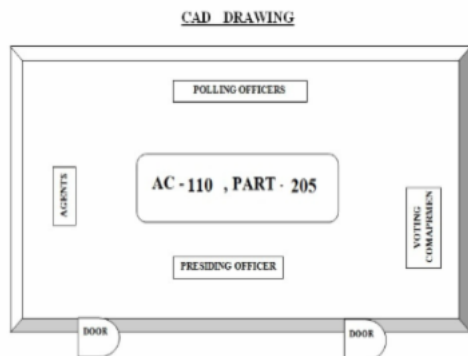

নিৰ্বাচক পঞ্জীয়ন বিষয়াৰ স্বাক্ষৰ

Nazri Naksha

Google Map View

Polling Station Building Front View

ভোটগ্রহন কেন্দ্ৰৰ সন্মুখৰ দৃশ্য

Cad View

Key MAP View

1 নাম : পুতুল মহন্ত পিতাৰ নাম: হীৰানাথ মহন্ত ঘৰ নং : 1 বয়স : 54 লিঙ্গ : পুৰুষ	HQG1794576 ফটো উপলব্ধ	2 নাম : জামিনী মহন্ত স্বামীৰ নাম: পুতুল মহন্ত ঘৰ নং : 1 বয়স : 44 লিঙ্গ : মহিলা	HQG1794587 ফটো উপলব্ধ	E 3 নাম : অচ্যুত মহন্ত পিতাৰ নাম: বোপাতি মহন্ত ঘৰ নং : 3 বয়স : 80 লিঙ্গ : পুৰুষ	HQG1794598 ফটো উপলব্ধ
4 নাম : নিৰু মহন্ত স্বামীৰ নাম: অচ্যুত মহন্ত ঘৰ নং : 2 বয়স : 70 লিঙ্গ : মহিলা	HQG1794601 ফটো উপলব্ধ	5 নাম : বৰু মহন্ত পিতাৰ নাম: অচ্যুত মহন্ত ঘৰ নং : 2 বয়স : 48 লিঙ্গ : পুৰুষ	HQG1794612 ফটো উপলব্ধ	6 নাম : অনামিকা মহন্ত স্বামীৰ নাম: বৰু মহন্ত ঘৰ নং : 2 বয়স : 48 লিঙ্গ : মহিলা	HQG9415456 ফটো উপলব্ধ
7 নাম : বিংকু মহন্ত পিতাৰ নাম: অচ্যুত মহন্ত ঘৰ নং : 2 বয়স : 42 লিঙ্গ : মহিলা	HQG1794623 ফটো উপলব্ধ	8 নাম : মোহন চন্দ্ৰ গোস্বামী পিতাৰ নাম: গননাথ গোস্বামী ঘৰ নং : 8 বয়স : 76 লিঙ্গ : পুৰুষ	HQG1794656 ফটো উপলব্ধ	9 নাম : তগৰ দেৱী গোস্বামী স্বামীৰ নাম: মোহন গোস্বামী ঘৰ নং : 8 বয়স : 61 লিঙ্গ : মহিলা	HQG1794667 ফটো উপলব্ধ
10 নাম : তৰুণ গোস্বামী পিতাৰ নাম: মানিক গোস্বামী ঘৰ নং : 8 বয়স : 45 লিঙ্গ : পুৰুষ	HQG1794678 ফটো উপলব্ধ	11 নাম : মিন গোস্বামী স্বামীৰ নাম: তৰুণ গোস্বামী ঘৰ নং : 8 বয়স : 39 লিঙ্গ : মহিলা	HQG1794690 ফটো উপলব্ধ	12 নাম : ধীৰাজ গোস্বামী পিতাৰ নাম: তৰুণ গোস্বামী ঘৰ নং : 8 বয়স : 25 লিঙ্গ : পুৰুষ	HQG0665885 ফটো উপলব্ধ
13 নাম : নিকুঞ্জ গোস্বামী পিতাৰ নাম: পদ্মনাথ গোস্বামী ঘৰ নং : 5 বয়স : 73 লিঙ্গ : মহিলা	HQG1794714 ফটো উপলব্ধ	E 14 নাম : ভোলা গোস্বামী পিতাৰ নাম: পদ্মনাথ গোস্বামী ঘৰ নং : 5 বয়স : 71 লিঙ্গ : পুৰুষ	HQG1794703 ফটো উপলব্ধ	E 15 নাম : বেন গোস্বামী স্বামীৰ নাম: ভোলা গোস্বামী ঘৰ নং : 5 বয়স : 64 লিঙ্গ : মহিলা	HQG1794736 ফটো উপলব্ধ
16 নাম : কাকু গোস্বামী পিতাৰ নাম: তৰুন গোস্বামী ঘৰ নং : 5 বয়স : 23 লিঙ্গ : পুৰুষ	CEK0062901 ফটো উপলব্ধ	17 নাম : অনিল গোস্বামী পিতাৰ নাম: পদ্মনাথ গোস্বামী ঘৰ নং : 5ক বয়স : 58 লিঙ্গ : পুৰুষ	HQG1794725 ফটো উপলব্ধ	18 নাম : লক্ষীমাই গোস্বামী স্বামীৰ নাম: অনিল গোস্বামী ঘৰ নং : 5ক বয়স : 49 লিঙ্গ : মহিলা	HQG1795217 ফটো উপলব্ধ
R 19 নাম : সৌৰভ জ্যোতি গোস্বামী পিতাৰ নাম: অনিল গোস্বামী ঘৰ নং : 5A বয়স : 21 লিঙ্গ : পুৰুষ	HQG9393257 ফটো উপলব্ধ	20 নাম : সৌৰভ জ্যোতি গোস্বামী পিতাৰ নাম: অনিল গোস্বামী ঘৰ নং : 5A বয়স : 21 লিঙ্গ : পুৰুষ	HQG9379074 ফটো উপলব্ধ	21 নাম : সুৰভি গোস্বামী পিতাৰ নাম: অনিল গোস্বামী ঘৰ নং : 5ক বয়স : 19 লিঙ্গ : মহিলা	CEK0092643 ফটো উপলব্ধ
22 নাম : হেম চন্দ্ৰ গোস্বামী পিতাৰ নাম: গননাথ গোস্বামী ঘৰ নং : 6 বয়স : 91 লিঙ্গ : পুৰুষ	HQG1794758 ফটো উপলব্ধ	E 23 নাম : তপন গোস্বামী পিতাৰ নাম: হেম চন্দ্ৰ গোস্বামী ঘৰ নং : 6 বয়স : 52 লিঙ্গ : পুৰুষ	HQG1794770 ফটো উপলব্ধ	24 নাম : সবিতা গোস্বামী স্বামীৰ নাম: তপন গোস্বামী ঘৰ নং : 6 বয়স : 48 লিঙ্গ : মহিলা	HQG1794792 ফটো উপলব্ধ
25 নাম : চিন্ময় গোস্বামী পিতাৰ নাম: তপন গোস্বামী ঘৰ নং : 6 বয়স : 21 লিঙ্গ : পুৰুষ	HQG9362989 ফটো উপলব্ধ	26 নাম : মাখন শইকীয়া পিতাৰ নাম: খগেশ্বৰ শইকীয়া ঘৰ নং : 9 বয়স : 65 লিঙ্গ : মহিলা	HQG1794816 ফটো উপলব্ধ	27 নাম : ফুলমাই শইকীয়া স্বামীৰ নাম: মাখন শইকীয়া ঘৰ নং : 9 বয়স : 51 লিঙ্গ : মহিলা	HQG1794827 ফটো উপলব্ধ
28 নাম : প্ৰাঞ্জল শইকীয়া পিতাৰ নাম: মাখন শইকীয়া ঘৰ নং : 7 বয়স : 31 লিঙ্গ : পুৰুষ	HQG0200808 ফটো উপলব্ধ	29 নাম : মোহন শইকীয়া পিতাৰ নাম: খগেশ্বৰ শইকীয়া ঘৰ নং : 8 বয়স : 66 লিঙ্গ : পুৰুষ	HQG1794849 ফটো উপলব্ধ	30 নাম : অম্বিকা শইকীয়া স্বামীৰ নাম: মোহন শইকীয়া ঘৰ নং : 8 বয়স : 55 লিঙ্গ : মহিলা	HQG1794850 ফটো উপলব্ধ