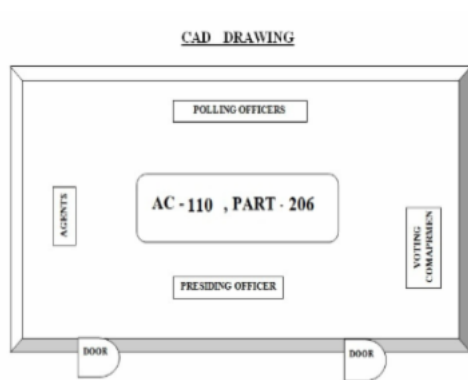

নিৰ্বাচক পঞ্জীয়ন বিষয়াৰ স্বাক্ষৰ

Nazri Naksha

Google Map View

Polling Station Building Front View

ভোটগ্রহন কেন্দ্ৰৰ সন্মুখৰ দৃশ্য

Cad View

Key MAP View

1 নাম : অৰুণ হাজৰিকা পিতাৰ নাম: টংকেশ্বৰ হাজৰীকা ঘৰ নং : ১ বয়স : 62 লিঙ্গ : পুৰুষ	HQG1804575 ফটো উপলব্ধ	2 নাম : বন্তী হাজৰিকা স্বামীৰ নাম: অৰুণ হাজৰীকা ঘৰ নং : ১ বয়স : 55 লিঙ্গ : মহিলা	HQG1804611 ফটো উপলব্ধ	3 নাম : নৱজ্যোতি হাজৰিকা পিতাৰ নাম: টংকেশ্বৰ হাজৰীকা ঘৰ নং : ১ বয়স : 52 লিঙ্গ : পুৰুষ	HQG1804597 ফটো উপলব্ধ
4 নাম : চৰিন হাজৰিকা পিতাৰ নাম: টংকেশ্বৰ হাজৰীকা ঘৰ নং : ১ বয়স : 50 লিঙ্গ : পুৰুষ	HQG1804600 ফটো উপলব্ধ	5 নাম : ৰিতুপণা স্বামীৰ নাম: নবজ্যোতি হাজৰিকা ঘৰ নং : ১ বয়স : 40 লিঙ্গ : মহিলা	HQG0409110 ফটো উপলব্ধ	6 নাম : উদিপ্ত হাজৰিকা পিতাৰ নাম: অৰুণ হাজৰিকা ঘৰ নং : ১ বয়স : 29 লিঙ্গ : পুৰুষ	HQG1812766 ফটো উপলব্ধ
7 নাম : সুদিপ্ত হাজৰীকা পিতাৰ নাম: অৰুণ হাজৰীকা ঘৰ নং : 1 বয়স : 27 লিঙ্গ : পুৰুষ	HQG0001586 ফটো উপলব্ধ	8 নাম : নিতুল হাজৰিকা পিতাৰ নাম: টংকেশ্বৰ হাজৰীকা ঘৰ নং : ১ বয়স : 54 লিঙ্গ : পুৰুষ	HQG1804586 ফটো উপলব্ধ	9 নাম : চয়নীকা হাজৰীকা স্বামীৰ নাম: নিতুল হাজৰীকা ঘৰ নং : ১ বয়স : 36 লিঙ্গ : মহিলা	HQG1804622 ফটো উপলব্ধ
10 নাম : কনছোবালী বৰা স্বামীৰ নাম: বাপন বৰা ঘৰ নং : ২ বয়স : 69 লিঙ্গ : মহিলা	HQG1804633 ফটো উপলব্ধ	11 নাম : বুবুল বৰা পিতাৰ নাম: বাপন বৰা ঘৰ নং : ২ বয়স : 46 লিঙ্গ : পুৰুষ	HQG1804644 ফটো উপলব্ধ	12 নাম : দিপা বৰা স্বামীৰ নাম: বুবুল বৰা ঘৰ নং : ২ বয়স : 40 লিঙ্গ : মহিলা	HQG1804655 ফটো উপলব্ধ
13 নাম : হিৰক জ্যোতি বৰা পিতাৰ নাম: বুবুল বৰা ঘৰ নং : ২ বয়স : 20 লিঙ্গ : পুৰুষ	CEK0000646 ফটো উপলব্ধ	14 নাম : চিম্পী বৰা পিতাৰ নাম: বিবুল বৰা ঘৰ নং : ২ বয়স : 20 লিঙ্গ : মহিলা	CEK0000810 ফটো উপলব্ধ	15 নাম : দেবালীনা শইকীয়া পিতাৰ নাম: হেমা শইকীয়া ঘৰ নং : ২ বয়স : 25 লিঙ্গ : মহিলা	HQG0530659 ফটো উপলব্ধ
16 নাম : হেম শইকীয়া পিতাৰ নাম: কণবাপু শইকীয়া ঘৰ নং : ২ বয়স : 60 লিঙ্গ : পুৰুষ	HQG1804688 ফটো উপলব্ধ	17 নাম : বিজ শইকীয়া স্বামীৰ নাম: হেম শইকীয়া ঘৰ নং : ২ বয়স : 53 লিঙ্গ : মহিলা	HQG1804699 ফটো উপলব্ধ	18 নাম : বিবুল বৰা পিতাৰ নাম: বাপন বৰা ঘৰ নং : ২ বয়স : 48 লিঙ্গ : পুৰুষ	HQG1804666 ফটো উপলব্ধ
19 নাম : জন বৰা স্বামীৰ নাম: বিবুল বৰা ঘৰ নং : ২ বয়স : 43 লিঙ্গ : মহিলা	HQG1804677 ফটো উপলব্ধ	20 নাম : লারন্য বৰা স্বামীৰ নাম: শিবৰাম বৰা ঘৰ নং : ৩ বয়স : 59 লিঙ্গ : মহিলা	HQG1804724 ফটো উপলব্ধ	21 নাম : পবন বৰা পিতাৰ নাম: শিবৰাম বৰা ঘৰ নং : ৩ বয়স : 38 লিঙ্গ : পুৰুষ	HQG1804746 ফটো উপলব্ধ
22 নাম : মীনাঙ্কী শইকীয়া বৰা স্বামীৰ নাম: পবন বৰা ঘৰ নং : 03 বয়স : 24 লিঙ্গ : মহিলা	HQG1643618 ফটো উপলব্ধ	23 নাম : দয়াৰাম বৰা পিতাৰ নাম: ৰামেশ্বৰ বৰা ঘৰ নং : ৪ বয়স : 65 লিঙ্গ : পুৰুষ	HQG1804768 ফটো উপলব্ধ	24 নাম : লক্ষেশ্বৰী বৰা স্বামীৰ নাম: দয়াৰাম বৰা ঘৰ নং : ৪ বয়স : 59 লিঙ্গ : মহিলা	HQG1804779 ফটো উপলব্ধ
25 নাম : জীবন বৰা পিতাৰ নাম: দয়াৰাম ঘৰ নং : ৪ বয়স : 37 লিঙ্গ : পুৰুষ	HQG1804780 ফটো উপলব্ধ	26 নাম : পুৰবি ব্ৰেণ্ডগ বৰা স্বামীৰ নাম: জীবন বৰা ঘৰ নং : 4 বয়স : 25 লিঙ্গ : মহিলা	HQG0565481 ফটো উপলব্ধ	27 নাম : পপি শইকীয়া মাতৃৰ নাম: মনোজ কুমাৰ হাজৰিকা ঘৰ নং : 04 বয়স : 24 লিঙ্গ : মহিলা	HQG1151760 ফটো উপলব্ধ
28 নাম : লিলি বৰা স্বামীৰ নাম: তুলশী বৰা ঘৰ নং : ৫ বয়স : 62 লিঙ্গ : মহিলা	HQG1804804 ফটো উপলব্ধ	29 নাম : পাৰ্শ্ব জ্যোতি বৰা পিতাৰ নাম: তুলসী বৰা ঘৰ নং : ৫ বয়স : 33 লিঙ্গ : পুৰুষ	HQG1804815 ফটো উপলব্ধ	30 নাম : গীতামনি বৰা স্বামীৰ নাম: পাৰ্শ্ব জ্যোতি বৰা ঘৰ নং : 5 বয়স : 29 লিঙ্গ : মহিলা	HQG0173096 ফটো উপলব্ধ