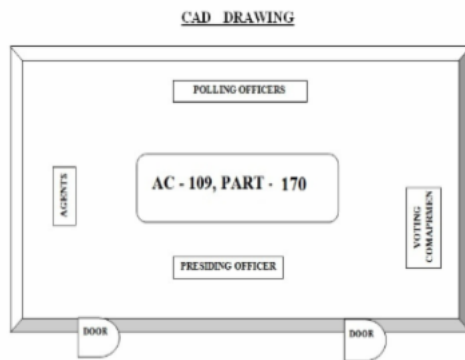

নিৰ্বাচক পঞ্জীয়ন বিষয়াৰ স্বাক্ষৰ

Nazri Naksha

Google Map View

Polling Station Building Front View

ভোটগ্ৰহন কেন্দ্ৰৰ সন্মুখৰ দৃশ্য

Cad View

Key MAP View

1 নাম : বৰ্জুন দাস পিতাৰ নাম: জগত দাস ঘৰ নং : 00 বয়স : 23 লিঙ্গ : পুৰুষ	CDZ0487819	ফটো উপলব্ধ	2 নাম : দিপুল চন্দ্ৰ বৰা পিতাৰ নাম: বংশীধৰ বৰা ঘৰ নং : 1 বয়স : 62 লিঙ্গ : পুৰুষ	CDZ1674584	ফটো উপলব্ধ	#2 3 নাম : বেনুধৰ বৰা পিতাৰ নাম: বংশীধৰ বৰা ঘৰ নং : 1ক বয়স : 56 লিঙ্গ : পুৰুষ	CDZ1674608	ফটো উপলব্ধ
4 নাম : বীজ বৰা স্বামীৰ নাম: দিপুল বৰা ঘৰ নং : 1 বয়স : 55 লিঙ্গ : মহিলা	CDZ1674595	ফটো উপলব্ধ	#2 5 নাম : উষা শইকীয়া বৰা স্বামীৰ নাম: বেনুধৰ বৰা ঘৰ নং : 1ক বয়স : 51 লিঙ্গ : মহিলা	CDZ1851690	ফটো উপলব্ধ	6 নাম : পাৰ্থ প্ৰতিম বৰা পিতাৰ নাম: দিপুল বৰা ঘৰ নং : 01 বয়স : 26 লিঙ্গ : পুৰুষ	CDZ0379461	ফটো উপলব্ধ
7 নাম : বিসিতা বৰা পিতাৰ নাম: দিপুল বৰা ঘৰ নং : 1 বয়স : 22 লিঙ্গ : মহিলা	CEK0029017	ফটো উপলব্ধ	8 নাম : বেণু বৰা স্বামীৰ নাম: ধৰ্মেশ্বৰ বৰা ঘৰ নং : 02 বয়স : 72 লিঙ্গ : মহিলা	CDZ1674642	ফটো উপলব্ধ	9 নাম : মুনিন বৰা পিতাৰ নাম: ধৰ্মেশ্বৰ বৰা ঘৰ নং : 02 বয়স : 47 লিঙ্গ : পুৰুষ	CDZ1674653	ফটো উপলব্ধ
10 নাম : যতিন বৰা পিতাৰ নাম: ধৰ্মেশ্বৰ বৰা ঘৰ নং : 02 বয়স : 46 লিঙ্গ : পুৰুষ	CDZ1674664	ফটো উপলব্ধ	11 নাম : তুলমণি বৰা স্বামীৰ নাম: মুনিন বৰা ঘৰ নং : 02 বয়স : 39 লিঙ্গ : মহিলা	CDZ1675270	ফটো উপলব্ধ	S 12 নাম : জৰ্না গোৱালা ফুকন স্বামীৰ নাম: পদ্ম ফুকন ঘৰ নং : 2 বয়স : 23 লিঙ্গ : মহিলা	CDZ0422840	ফটো উপলব্ধ
13 নাম : পপী শইকীয়া স্বামীৰ নাম: জিতু বৰুৱা ঘৰ নং : 02 বয়স : 19 লিঙ্গ : মহিলা	CEK0128850	ফটো উপলব্ধ	E 14 নাম : লিলাবতী বৰা স্বামীৰ নাম: চংকেশ্বৰ বৰা ঘৰ নং : 3 বয়স : 89 লিঙ্গ : মহিলা	CDZ1674675	ফটো উপলব্ধ	15 নাম : মাধব বৰা পিতাৰ নাম: চংকেশ্বৰ বৰা ঘৰ নং : 3 বয়স : 65 লিঙ্গ : পুৰুষ	CDZ1674686	ফটো উপলব্ধ
16 নাম : উৰ্মিলা বৰা স্বামীৰ নাম: মাধব বৰা ঘৰ নং : 3 বয়স : 59 লিঙ্গ : মহিলা	CDZ1674697	ফটো উপলব্ধ	17 নাম : নৱজিৎ বৰা পিতাৰ নাম: মাধৱ বৰা ঘৰ নং : 03 বয়স : 26 লিঙ্গ : পুৰুষ	CDZ0386342	ফটো উপলব্ধ	18 নাম : ভানপ্ৰিয়া বৰা পিতাৰ নাম: মাধব বৰা ঘৰ নং : 03 বয়স : 23 লিঙ্গ : মহিলা	CDZ0456087	ফটো উপলব্ধ
19 নাম : নেত্ৰজিত বৰা পিতাৰ নাম: মাধব বৰা ঘৰ নং : 03 বয়স : 19 লিঙ্গ : পুৰুষ	CEK0130591	ফটো উপলব্ধ	20 নাম : মিনাৰাম বৰা পিতাৰ নাম: বিনন্দ বৰা ঘৰ নং : 8 বয়স : 75 লিঙ্গ : পুৰুষ	CDZ1674711	ফটো উপলব্ধ	#2 21 নাম : অমল প্ৰভা শইকীয়া বৰা স্বামীৰ নাম: মিনাৰাম বৰা ঘৰ নং : 8 বয়স : 54 লিঙ্গ : মহিলা	CDZ1674722	ফটো উপলব্ধ
22 নাম : বিসায়ী বৰা পিতাৰ নাম: মিনাৰাম বৰা ঘৰ নং : 8 বয়স : 27 লিঙ্গ : মহিলা	CDZ0298232	ফটো উপলব্ধ	23 নাম : পৰিসাতা বৰুৱা বৰা স্বামীৰ নাম: বিতুৰ্মনি বৰা ঘৰ নং : 8ক বয়স : 25 লিঙ্গ : মহিলা	CDZ0298703	ফটো উপলব্ধ	24 নাম : জয়ন্ত বৰা পিতাৰ নাম: যুগল বৰা ঘৰ নং : 4ক বয়স : 28 লিঙ্গ : পুৰুষ	CDZ0089946	ফটো উপলব্ধ
25 নাম : লিলি বৰা স্বামীৰ নাম: যুগল বৰা ঘৰ নং : 8ক বয়স : 74 লিঙ্গ : মহিলা	CDZ1674744	ফটো উপলব্ধ	26 নাম : শীখামনি বৰা পিতাৰ নাম: যুগল বৰা ঘৰ নং : 8ক বয়স : 45 লিঙ্গ : মহিলা	CDZ1674755	ফটো উপলব্ধ	27 নাম : বিতু মনি বৰা পিতাৰ নাম: যুগল বৰা ঘৰ নং : 8ক বয়স : 29 লিঙ্গ : পুৰুষ	CDZ1674766	ফটো উপলব্ধ
28 নাম : তোমেশ্বৰ পিতাৰ নাম: ৰমাকান্ত বৰা ঘৰ নং : 5 বয়স : 80 লিঙ্গ : পুৰুষ	CDZ1674777	ফটো উপলব্ধ	29 নাম : জুন কুমাৰী বৰা স্বামীৰ নাম: টোমেশ্বৰ বৰা ঘৰ নং : 5 বয়স : 62 লিঙ্গ : মহিলা	CDZ1674788	ফটো উপলব্ধ	30 নাম : নিৰ্মালি বৰা স্বামীৰ নাম: প্ৰাঞ্জল প্ৰটিমা হাজাৰিকা ঘৰ নং : 5 বয়স : 36 লিঙ্গ : মহিলা	CDZ1851769	ফটো উপলব্ধ