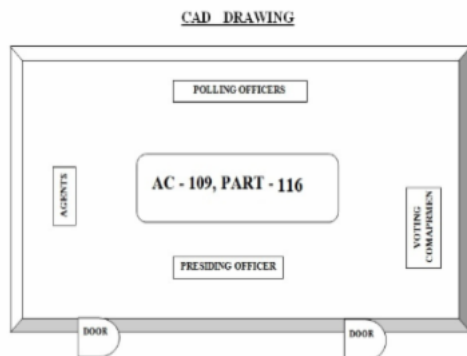

নিৰ্বাচক পঞ্জীয়ন বিষয়াৰ স্বাক্ষৰ

Nazri Naksha

Google Map View

Polling Station Building Front View

ভোটগ্ৰহন কেন্দ্ৰৰ সন্মুখৰ দৃশ্য

Cad View

Key MAP View

1 নাম : গুন কান্ত শইকীয়া পিতাৰ নাম: চন্দ্ৰেশ্বৰ শইকীয়া ঘৰ নং : 1 বয়স : 55 লিঙ্গ : পুৰুষ	CDZ1144587 ফটো উপলব্ধ	2 নাম : ভাৰতী শইকীয়া স্বামীৰ নাম: দ্ৰোণকান্ত শইকীয়া ঘৰ নং : 1 বয়স : 53 লিঙ্গ : মহিলা	CDZ1144598 ফটো উপলব্ধ	3 নাম : ভাস্কৰ বৰা মাতৃৰ নাম: চম্পা বৰা ঘৰ নং : 1 বয়স : 38 লিঙ্গ : পুৰুষ	CDZ1154127 ফটো উপলব্ধ
4 নাম : শ্ৰীধৰ শইকীয়া পিতাৰ নাম: চন্দ্ৰেশ্বৰ শইকীয়া ঘৰ নং : 2 বয়স : 65 লিঙ্গ : পুৰুষ	CDZ1144601 ফটো উপলব্ধ	5 নাম : মণি শইকীয়া স্বামীৰ নাম: শ্ৰীধৰ শইকীয়া ঘৰ নং : 2 বয়স : 53 লিঙ্গ : মহিলা	CDZ1144612 ফটো উপলব্ধ	6 নাম : জান শইকীয়া পিতাৰ নাম: শ্ৰীধৰ শইকীয়া ঘৰ নং : 2 বয়স : 35 লিঙ্গ : পুৰুষ	CDZ0205260 ফটো উপলব্ধ
7 নাম : বনজুন শইকীয়া দাস স্বামীৰ নাম: জান শইকীয়া ঘৰ নং : 2 বয়স : 32 লিঙ্গ : মহিলা	CDZ0198291 ফটো উপলব্ধ	8 নাম : বুবল শইকীয়া পিতাৰ নাম: শ্ৰীধৰ শইকীয়া ঘৰ নং : 2 বয়স : 31 লিঙ্গ : পুৰুষ	CDZ0178921 ফটো উপলব্ধ	S 9 নাম : বাজেন শইকীয়া পিতাৰ নাম: যোগেন শইকীয়া ঘৰ নং : 2 বয়স : 42 লিঙ্গ : পুৰুষ	CDZ0200824 ফটো উপলব্ধ
10 নাম : জোনালী শইকীয়া স্বামীৰ নাম: হৰেন শইকীয়া ঘৰ নং : 3 বয়স : 41 লিঙ্গ : মহিলা	CDZ0074518 ফটো উপলব্ধ	S 11 নাম : ফনীধৰ ৰেঙালি পিতাৰ নাম: বিজু ৰেঙালি ঘৰ নং : 3 বয়স : 34 লিঙ্গ : পুৰুষ	CDZ1154229 ফটো উপলব্ধ	12 নাম : পাৰ্থ শইকীয়া পিতাৰ নাম: যোগেন শইকীয়া ঘৰ নং : 3 বয়স : 29 লিঙ্গ : পুৰুষ	CDZ0205195 ফটো উপলব্ধ
S 13 নাম : বাব শইকীয়া পিতাৰ নাম: যোগেন শইকীয়া ঘৰ নং : 3 বয়স : 28 লিঙ্গ : পুৰুষ	CDZ0191593 ফটো উপলব্ধ	14 নাম : গুন শইকীয়া স্বামীৰ নাম: ফনীধৰ শইকীয়া ঘৰ নং : 8 বয়স : 85 লিঙ্গ : মহিলা	CDZ1144689 ফটো উপলব্ধ	15 নাম : হৰেন শইকীয়া পিতাৰ নাম: ফনীধৰ শইকীয়া ঘৰ নং : 8 বয়স : 60 লিঙ্গ : পুৰুষ	CDZ1144703 ফটো উপলব্ধ
16 নাম : বিল হাজৰিকা স্বামীৰ নাম: তপন হাজৰিকা ঘৰ নং : 04 বয়স : 52 লিঙ্গ : মহিলা	CDZ1145057 ফটো উপলব্ধ	S 17 নাম : বনমালী বৰুৱা পিতাৰ নাম: তিলেশ্বৰ বৰা ঘৰ নং : 8 বয়স : 36 লিঙ্গ : পুৰুষ	CDZ1144736 ফটো উপলব্ধ	18 নাম : পদ্ম শইকীয়া পিতাৰ নাম: অকন শইকীয়া ঘৰ নং : 5 বয়স : 90 লিঙ্গ : পুৰুষ	CDZ1144747 ফটো উপলব্ধ
19 নাম : মোহন শইকীয়া পিতাৰ নাম: পদ্ম শইকীয়া ঘৰ নং : 5 বয়স : 53 লিঙ্গ : পুৰুষ	CDZ1144769 ফটো উপলব্ধ	20 নাম : ৰিতামনি শইকীয়া স্বামীৰ নাম: মোহন শইকীয়া ঘৰ নং : 5 বয়স : 51 লিঙ্গ : মহিলা	CDZ1144770 ফটো উপলব্ধ	21 নাম : প্ৰশান্ত শইকীয়া পিতাৰ নাম: পদ্ম শইকীয়া ঘৰ নং : 5 বয়স : 50 লিঙ্গ : পুৰুষ	CDZ1144792 ফটো উপলব্ধ
22 নাম : ৰুমি বৰা শইকীয়া স্বামীৰ নাম: প্ৰশান্ত শইকীয়া ঘৰ নং : 5 বয়স : 35 লিঙ্গ : মহিলা	CDZ0099085 ফটো উপলব্ধ	# 23 নাম : পুষ্পাঞ্জলী ফুকন বৰা স্বামীৰ নাম: ৰতুল বৰা বৰা ঘৰ নং : 36 বয়স : 126 লিঙ্গ : মহিলা	CDZ5243287 ফটো উপলব্ধ	24 নাম : জয়মতি বৰা স্বামীৰ নাম: ধনেশ্বৰ বৰা ঘৰ নং : 5 বয়স : 53 লিঙ্গ : মহিলা	CDZ1144816 ফটো উপলব্ধ
25 নাম : বলীন বৰা পিতাৰ নাম: কামেশ্বৰ বৰা ঘৰ নং : 6 বয়স : 80 লিঙ্গ : পুৰুষ	CDZ1144827 ফটো উপলব্ধ	26 নাম : নন্দপ্ৰভা বৰা স্বামীৰ নাম: বলীন বৰা ঘৰ নং : 6 বয়স : 65 লিঙ্গ : মহিলা	CDZ1144838 ফটো উপলব্ধ	# 27 নাম : জ্যোতি প্ৰসাদ বৰা পিতাৰ নাম: বলীন বৰা ঘৰ নং : 6 বয়স : 46 লিঙ্গ : পুৰুষ	CDZ1144849 ফটো উপলব্ধ
28 নাম : অমৃত বৰা পিতাৰ নাম: বলীন বৰা ঘৰ নং : 6 বয়স : 45 লিঙ্গ : পুৰুষ	CDZ1144850 ফটো উপলব্ধ	29 নাম : মৰমি বৰুৱা বৰা স্বামীৰ নাম: মুনীন কুমাৰ বৰা ঘৰ নং : 9 বয়স : 43 লিঙ্গ : মহিলা	CDZ1154263 ফটো উপলব্ধ	30 নাম : বিন্টি বৰা পিতাৰ নাম: দিলিপ বৰা ঘৰ নং : 7 বয়স : 22 লিঙ্গ : মহিলা	CDZ0506022 ফটো উপলব্ধ