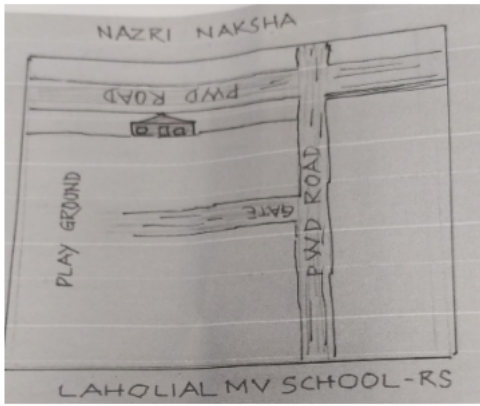

Nazri Naksha