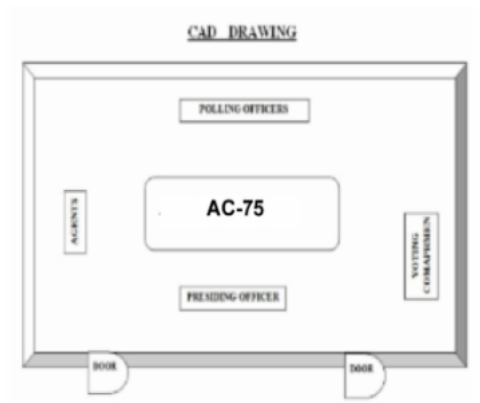

নিৰ্বাচক পঞ্জীয়ন বিষয়াৰ স্বাক্ষৰ

Nazri Naksha

Google Map View

Polling Station Building Front View

ভোটগ্ৰহন কেন্দ্ৰৰ সন্মুখৰ দৃশ্য

Cad View

Key MAP View

<p>S 1 CDZ0528257</p> <p>নাম : মিন ঠেঙাল মাতৃৰ নাম : প্ৰতিমা ঠেঙাল ঘৰ নং : 0000 বয়স : 23 লিঙ্গ : মহিলা</p> <p>ফটো উপলব্ধ</p>	<p>2 CDZ1146447</p> <p>নাম : চম্পা বৰা স্বামীৰ নাম : সোনাৰাম বৰা ঘৰ নং : 1 বয়স : 70 লিঙ্গ : মহিলা</p> <p>ফটো উপলব্ধ</p>	<p>3 CDZ0000737</p> <p>নাম : যাদব বৰা পিতাৰ নাম : সোনাৰাম বৰা ঘৰ নং : 1 বয়স : 30 লিঙ্গ : পুৰুষ</p> <p>ফটো উপলব্ধ</p>
<p>4 CDZ0001156</p> <p>নাম : ধৰ্মেন্দ্ৰ ঠেঙাল পিতাৰ নাম : বতেশ্বৰী ঠেঙাল ঘৰ নং : 1 বয়স : 28 লিঙ্গ : পুৰুষ</p> <p>ফটো উপলব্ধ</p>	<p>S 5 CDZ0001198</p> <p>নাম : নিকুমনি ঠেঙাল পিতাৰ নাম : তিতেশ্বৰ ঠেঙাল ঘৰ নং : 1 বয়স : 28 লিঙ্গ : মহিলা</p> <p>ফটো উপলব্ধ</p>	<p>6 CDZ1146469</p> <p>নাম : ফাগুনী শইকীয়া স্বামীৰ নাম : খগেন শইকীয়া ঘৰ নং : 9 বয়স : 69 লিঙ্গ : মহিলা</p> <p>ফটো উপলব্ধ</p>
<p>7 CDZ1146470</p> <p>নাম : অৰুন শইকীয়া পিতাৰ নাম : খগেন শইকীয়া ঘৰ নং : 9 বয়স : 47 লিঙ্গ : পুৰুষ</p> <p>ফটো উপলব্ধ</p>	<p>8 CDZ0204891</p> <p>নাম : গীতাজলী বৰুৱা শইকীয়া স্বামীৰ নাম : অৰুন শইকীয়া ঘৰ নং : 9 বয়স : 40 লিঙ্গ : মহিলা</p> <p>ফটো উপলব্ধ</p>	<p>9 CDZ0075127</p> <p>নাম : ললিত ঠেঙাল পিতাৰ নাম : বিজু ঠেঙাল ঘৰ নং : 3 বয়স : 29 লিঙ্গ : পুৰুষ</p> <p>ফটো উপলব্ধ</p>
<p>10 CDZ0299289</p> <p>নাম : মিনাৰাম ঠেঙাল পিতাৰ নাম : বিজু ঠেঙাল ঘৰ নং : 9 বয়স : 27 লিঙ্গ : পুৰুষ</p> <p>ফটো উপলব্ধ</p>	<p>S 11 CDZ0553412</p> <p>নাম : দেৱজনী ঠেঙাল পিতাৰ নাম : বিজু ঠেঙাল ঘৰ নং : 3 বয়স : 22 লিঙ্গ : মহিলা</p> <p>ফটো উপলব্ধ</p>	<p>12 CDZ1146492</p> <p>নাম : হেমা বৰুৱা স্বামীৰ নাম : তিলাৰাম বৰুৱা ঘৰ নং : 8 বয়স : 76 লিঙ্গ : মহিলা</p> <p>ফটো উপলব্ধ</p>
<p>13 CDZ1146505</p> <p>নাম : বুলটন বৰুৱা পিতাৰ নাম : তিলাৰাম বৰুৱা ঘৰ নং : 8 বয়স : 52 লিঙ্গ : পুৰুষ</p> <p>ফটো উপলব্ধ</p>	<p>14 CDZ1146516</p> <p>নাম : ৰাতুল বৰুৱা পিতাৰ নাম : তিলাৰাম বৰুৱা ঘৰ নং : 8 বয়স : 48 লিঙ্গ : পুৰুষ</p> <p>ফটো উপলব্ধ</p>	<p>15 CDZ0487298</p> <p>নাম : ৰবুল বৰুৱা পিতাৰ নাম : তিলাৰাম বৰুৱা ঘৰ নং : 8 বয়স : 37 লিঙ্গ : পুৰুষ</p> <p>ফটো উপলব্ধ</p>
<p>16 CDZ1834362</p> <p>নাম : বন্দনা ভঞা বৰুৱা স্বামীৰ নাম : ৰাতুল বৰুৱা ঘৰ নং : 8 বয়স : 36 লিঙ্গ : মহিলা</p> <p>ফটো উপলব্ধ</p>	<p>17 CDZ0204123</p> <p>নাম : দীপালী বৰুৱা স্বামীৰ নাম : বুলটন বৰুৱা ঘৰ নং : 8 বয়স : 30 লিঙ্গ : মহিলা</p> <p>ফটো উপলব্ধ</p>	<p>18 CDZ1146549</p> <p>নাম : নাৰায়ণ শইকীয়া পিতাৰ নাম : ক্ষীৰেন্দ্ৰ শইকীয়া ঘৰ নং : 5 বয়স : 57 লিঙ্গ : পুৰুষ</p> <p>ফটো উপলব্ধ</p>
<p># 19 CDZ1146550</p> <p>নাম : জন মনি বৰা শইকীয়া স্বামীৰ নাম : নাৰায়ণ শইকীয়া ঘৰ নং : 5 বয়স : 48 লিঙ্গ : মহিলা</p> <p>ফটো উপলব্ধ</p>	<p>20 CDZ0383620</p> <p>নাম : হিৰামনী সোনোৱাল ঠেঙাল স্বামীৰ নাম : পংকজ ঠেঙাল ঘৰ নং : 5 বয়স : 28 লিঙ্গ : মহিলা</p> <p>ফটো উপলব্ধ</p>	<p>21 CDZ0008887</p> <p>নাম : পংকজ ঠেঙাল পিতাৰ নাম : ধমেশ্বৰ ঠেঙাল ঘৰ নং : 5 বয়স : 33 লিঙ্গ : পুৰুষ</p> <p>ফটো উপলব্ধ</p>
<p>S 22 CDZ0008889</p> <p>নাম : পুতলি চেতিয়া বৰা স্বামীৰ নাম : জ্যোতি প্ৰসাদ বৰা ঘৰ নং : 6 বয়স : 44 লিঙ্গ : মহিলা</p> <p>ফটো উপলব্ধ</p>	<p>23 CDZ1146594</p> <p>নাম : মাখনী বৰা স্বামীৰ নাম : মোহোৰাম বৰা ঘৰ নং : 9 বয়স : 68 লিঙ্গ : মহিলা</p> <p>ফটো উপলব্ধ</p>	<p>24 CDZ1146618</p> <p>নাম : প্ৰশান্ত বৰা পিতাৰ নাম : মোহোৰাম বৰা ঘৰ নং : 9 বয়স : 42 লিঙ্গ : পুৰুষ</p> <p>ফটো উপলব্ধ</p>
<p>25 CDZ1154503</p> <p>নাম : পম্পী হাজৰীকা বৰা স্বামীৰ নাম : প্ৰশান্ত বৰা ঘৰ নং : 9 বয়স : 29 লিঙ্গ : মহিলা</p> <p>ফটো উপলব্ধ</p>	<p>26 CDZ1146629</p> <p>নাম : মহেন্দ্ৰ বৰা পিতাৰ নাম : বেলোৰাম বৰা ঘৰ নং : 8 বয়স : 80 লিঙ্গ : পুৰুষ</p> <p>ফটো উপলব্ধ</p>	<p>27 CDZ1146630</p> <p>নাম : মাই বৰা স্বামীৰ নাম : মহেন্দ্ৰ বৰা ঘৰ নং : 8 বয়স : 73 লিঙ্গ : মহিলা</p> <p>ফটো উপলব্ধ</p>
<p>28 CDZ1146641</p> <p>নাম : দিপাংকৰ বৰা পিতাৰ নাম : মহেন্দ্ৰ বৰা ঘৰ নং : 8 বয়স : 47 লিঙ্গ : পুৰুষ</p> <p>ফটো উপলব্ধ</p>	<p>29 CDZ1146652</p> <p>নাম : দিগন্ত বৰা পিতাৰ নাম : মহেন্দ্ৰ বৰা ঘৰ নং : 8 বয়স : 45 লিঙ্গ : পুৰুষ</p> <p>ফটো উপলব্ধ</p>	<p>30 CDZ0204164</p> <p>নাম : বন্দনা বৰদলৈ বৰা স্বামীৰ নাম : দিগন্ত বৰা ঘৰ নং : 8 বয়স : 33 লিঙ্গ : মহিলা</p> <p>ফটো উপলব্ধ</p>