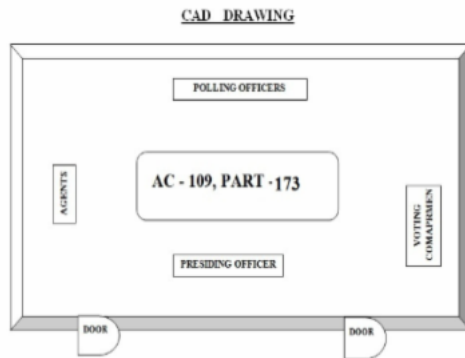

নিৰ্বাচক পঞ্জীয়ন বিষয়াৰ স্বাক্ষৰ

Nazri Naksha

Google Map View

Polling Station Building Front View

ভোটগ্রহন কেন্দ্ৰৰ সন্মুখৰ দৃশ্য

Cad View

Key MAP View

1 নাম : অঞ্জু দেউৰী পিতাৰ নাম: মধুৰাম দেউৰী ঘৰ নং : 1 বয়স : 53 লিঙ্গ : মহিলা	CDZ1704605 ফটো উপলব্ধ	2 নাম : অতুল দেউৰী পিতাৰ নাম: মধুৰাম দেউৰী ঘৰ নং : 1 বয়স : 52 লিঙ্গ : পুৰুষ	CDZ1704616 ফটো উপলব্ধ	3 নাম : উমাকান্ত দেউৰী পিতাৰ নাম: মধুৰাম দেউৰী ঘৰ নং : 1 বয়স : 48 লিঙ্গ : পুৰুষ	CDZ1704638 ফটো উপলব্ধ
4 নাম : মমিতা দেউৰী স্বামীৰ নাম: বাজীৰ দেউৰী ঘৰ নং : 1 (আ) বয়স : 31 লিঙ্গ : মহিলা	CEK0053462 ফটো উপলব্ধ	5 নাম : খগেন চন্দ্ৰ দেউৰী পিতাৰ নাম: ভূপেন দেউৰী ঘৰ নং : 1 বয়স : 27 লিঙ্গ : পুৰুষ	CDZ0165456 ফটো উপলব্ধ	6 নাম : মনোজ কুমাৰ দেউৰী পিতাৰ নাম: বেদ দেউৰী ঘৰ নং : 1 বয়স : 28 লিঙ্গ : পুৰুষ	CDZ0165167 ফটো উপলব্ধ
7 নাম : মাধৱী দেউৰী পিতাৰ নাম: ভূপেন দেউৰী ঘৰ নং : 1 বয়স : 25 লিঙ্গ : পুৰুষ	CDZ0267401 ফটো উপলব্ধ	8 নাম : প্ৰদীপ দেউৰী পিতাৰ নাম: লাটিম্বৰ দেউৰী ঘৰ নং : 1 বয়স : 30 লিঙ্গ : পুৰুষ	CDZ0147389 ফটো উপলব্ধ	9 নাম : সুবৰ্ণ দেউৰী স্বামীৰ নাম: লাটিম্বৰ দেউৰী ঘৰ নং : 1 বয়স : 77 লিঙ্গ : মহিলা	CDZ1704672 ফটো উপলব্ধ
10 নাম : ভূপেন দেউৰী পিতাৰ নাম: দেন দেউৰী ঘৰ নং : 1 বয়স : 69 লিঙ্গ : পুৰুষ	CDZ1704730 ফটো উপলব্ধ	11 নাম : পূণ্য দেউৰী স্বামীৰ নাম: বেদ দেউৰী ঘৰ নং : 1 বয়স : 65 লিঙ্গ : মহিলা	CDZ1704763 ফটো উপলব্ধ	12 নাম : বেদ দেউৰী পিতাৰ নাম: দেন দেউৰী ঘৰ নং : 1 বয়স : 61 লিঙ্গ : পুৰুষ	CDZ1704752 ফটো উপলব্ধ
13 নাম : পৰিতা দেউৰী স্বামীৰ নাম: ভূপেন দেউৰী ঘৰ নং : 1 বয়স : 59 লিঙ্গ : মহিলা	CDZ1704741 ফটো উপলব্ধ	14 নাম : বস্তি দেউৰী স্বামীৰ নাম: মহেন্দ্ৰ দেউৰী ঘৰ নং : 1 বয়স : 55 লিঙ্গ : মহিলা	CDZ1704718 ফটো উপলব্ধ	15 নাম : অমৰ দেউৰী পিতাৰ নাম: লাটিম্বৰ দেউৰী ঘৰ নং : 1 বয়স : 45 লিঙ্গ : পুৰুষ	CDZ1704683 ফটো উপলব্ধ
16 নাম : বাজীৰ দেউৰী পিতাৰ নাম: লাটিম্বৰ দেউৰী ঘৰ নং : 1 বয়স : 43 লিঙ্গ : পুৰুষ	CDZ1704694 ফটো উপলব্ধ	17 নাম : দীপামনি দেউৰী স্বামীৰ নাম: পংকজ দেউৰী ঘৰ নং : 1 বয়স : 41 লিঙ্গ : মহিলা	CDZ1704569 ফটো উপলব্ধ	18 নাম : যতীন দেউৰী পিতাৰ নাম: বেদ দেউৰী ঘৰ নং : 1 বয়স : 38 লিঙ্গ : পুৰুষ	CDZ1704774 ফটো উপলব্ধ
19 নাম : দন্দেশ্বৰ দেউৰী পিতাৰ নাম: মহেন্দ্ৰ দেউৰী ঘৰ নং : 1 বয়স : 31 লিঙ্গ : পুৰুষ	CDZ0009067 ফটো উপলব্ধ	20 নাম : ফুলমতী দেউৰী স্বামীৰ নাম: শুভাৰাম দেউৰী ঘৰ নং : 2 বয়স : 83 লিঙ্গ : মহিলা	CDZ1704796 ফটো উপলব্ধ	21 নাম : তুলসী দেউৰী পিতাৰ নাম: শুভাৰাম দেউৰী ঘৰ নং : 2 বয়স : 58 লিঙ্গ : পুৰুষ	CDZ1704809 ফটো উপলব্ধ
22 নাম : স্বৰ্ণ দেউৰী পিতাৰ নাম: ধন্য দেউৰী ঘৰ নং : 2 বয়স : 57 লিঙ্গ : মহিলা	CDZ1704832 ফটো উপলব্ধ	23 নাম : মনজ্যোতি দেউৰী পিতাৰ নাম: শুভাৰাম দেউৰী ঘৰ নং : 2 বয়স : 48 লিঙ্গ : মহিলা	CDZ1704810 ফটো উপলব্ধ	24 নাম : নিলম সঞ্জীৱ দেউৰী পিতাৰ নাম: শুভাৰাম দেউৰী ঘৰ নং : 2 বয়স : 47 লিঙ্গ : পুৰুষ	CDZ1704821 ফটো উপলব্ধ
S 25 নাম : চুমী দেউৰী পিতাৰ নাম: শুভাৰাম দেউৰী ঘৰ নং : 2 বয়স : 42 লিঙ্গ : মহিলা	CDZ1704843 ফটো উপলব্ধ	26 নাম : জ্যোতি দেউৰী স্বামীৰ নাম: নিলমসঞ্জীৱ দেউৰী ঘৰ নং : 2 বয়স : 42 লিঙ্গ : মহিলা	CDZ0009069 ফটো উপলব্ধ	27 নাম : ভাৰত চন্দ্ৰ দেউৰী পিতাৰ নাম: শুভাৰাম দেউৰী ঘৰ নং : 2 বয়স : 39 লিঙ্গ : পুৰুষ	CDZ1704854 ফটো উপলব্ধ
28 নাম : বৰ্ণালী দেউৰী স্বামীৰ নাম: ভাৰত চন্দ্ৰ দেউৰী ঘৰ নং : 02 বয়স : 30 লিঙ্গ : মহিলা	CDZ1898329 ফটো উপলব্ধ	29 নাম : শিৱানী দেউৰী পিতাৰ নাম: নিলম সঞ্জীৱ দেউৰী ঘৰ নং : 2 বয়স : 25 লিঙ্গ : মহিলা	CDZ0353714 ফটো উপলব্ধ	30 নাম : তৃষ্ণা দেউৰী পিতাৰ নাম: নিলমসঞ্জীৱ দেউৰী ঘৰ নং : 02 বয়স : 22 লিঙ্গ : মহিলা	CDZ0560920 ফটো উপলব্ধ