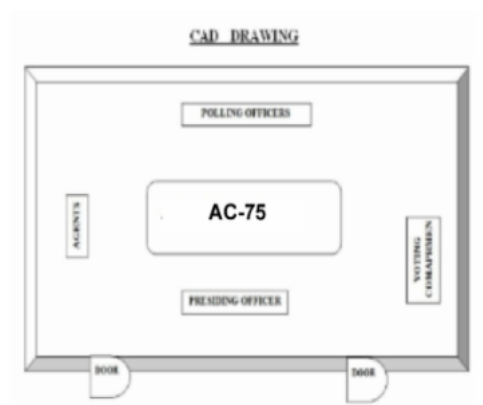

নিৰ্বাচক পঞ্জীয়ন বিষয়াৰ স্বাক্ষৰ

Nazri Naksha

Google Map View

Polling Station Building Front View

ভোটগ্ৰহন কেন্দ্ৰৰ সন্মুখৰ দৃশ্য

Cad View

Key MAP View

| | | | | | |
|--|--------------------------|---|--------------------------|---|--------------------------|
| 1 নাম : বাজেন দেউৰী পিতাৰ নাম: বুদা দেউৰী ঘৰ নং : ৭৯ বয়স : 61 লিঙ্গ : পুৰুষ | CDZ0009116 ফটো উপলব্ধ | 2 নাম : শিৰিয়াচিং দেউৰী পিতাৰ নাম: পতিৰাম দেউৰী ঘৰ নং : ৭৯ বয়স : 57 লিঙ্গ : পুৰুষ | CDZ1710196 ফটো উপলব্ধ | 3 নাম : ৰোপেশ্বৰ দেউৰী পিতাৰ নাম: পতিৰাম দেউৰী ঘৰ নং : ৭৯ বয়স : 53 লিঙ্গ : পুৰুষ | CDZ1710221 ফটো উপলব্ধ |
| 4 নাম : জোনপ্ৰভা দেউৰী স্বামীৰ নাম: বাজেন দেউৰী ঘৰ নং : ৭৯ বয়স : 49 লিঙ্গ : মহিলা | CDZ0009117 ফটো উপলব্ধ | 5 নাম : ৰেখা দেউৰী স্বামীৰ নাম: ৰোপেশ্বৰ দেউৰী ঘৰ নং : ৭৯ বয়স : 45 লিঙ্গ : মহিলা | CDZ0009119 ফটো উপলব্ধ | 6 নাম : দয়ানন্দ দেউৰী পিতাৰ নাম: শিৰিয়াচিং দেউৰী ঘৰ নং : ৭৯ বয়স : 37 লিঙ্গ : পুৰুষ | CDZ1710185 ফটো উপলব্ধ |
| 7 নাম : হৰিনাৰায়ন দেউৰী পিতাৰ নাম: সৰিয়াসিংহ দেউৰী ঘৰ নং : ৭৯ বয়স : 35 লিঙ্গ : পুৰুষ | CDZ1710210 ফটো উপলব্ধ | 8 নাম : নয়নজ্যোতি দেউৰী পিতাৰ নাম: বাজেন দেউৰী ঘৰ নং : ৭৯ বয়স : 34 লিঙ্গ : পুৰুষ | CDZ0009120 ফটো উপলব্ধ | 9 নাম : মিলনজ্যোতি দেউৰী পিতাৰ নাম: বাজেন দেউৰী ঘৰ নং : ৭৯ বয়স : 30 লিঙ্গ : পুৰুষ | CDZ0009121 ফটো উপলব্ধ |
| 10 নাম : পিংকি দেউৰী স্বামীৰ নাম: দয়ানন্দ দেউৰী ঘৰ নং : 79 বয়স : 30 লিঙ্গ : মহিলা | CDZ0128926 ফটো উপলব্ধ | 11 নাম : বিশ্বনাথ দেউৰী পিতাৰ নাম: লটপী দেউৰী ঘৰ নং : ৭৯ বয়স : 30 লিঙ্গ : পুৰুষ | CDZ0530923 ফটো উপলব্ধ | 12 নাম : মুন দেউৰী স্বামীৰ নাম: বিশ্বনাথ দেউৰী ঘৰ নং : 79 বয়স : 26 লিঙ্গ : মহিলা | CDZ0368662 ফটো উপলব্ধ |
| 13 নাম : ৰতিন দেউৰী পিতাৰ নাম: মহানন্দ দেউৰী ঘৰ নং : 79 বয়স : 26 লিঙ্গ : পুৰুষ | CDZ0542837 ফটো উপলব্ধ | 14 নাম : জগদীশ দেউৰী পিতাৰ নাম: প্ৰশান্ত দেউৰী ঘৰ নং : 79 বয়স : 25 লিঙ্গ : পুৰুষ | CDZ0372391 ফটো উপলব্ধ | 15 নাম : নিভেদিতা দেউৰী স্বামীৰ নাম: হৰিনাৰায়ণ দেউৰী ঘৰ নং : 79 বয়স : 22 লিঙ্গ : মহিলা | CDZ1865120 ফটো উপলব্ধ |
| 16 নাম : ধৰ্মেশ্বৰ দেউৰী পিতাৰ নাম: প্ৰশান্ত দেউৰী ঘৰ নং : ৭৯ গ বয়স : 26 লিঙ্গ : পুৰুষ | CDZ0267302 ফটো উপলব্ধ | #2 17 নাম : উশা পেগু দেউৰী স্বামীৰ নাম: মণি কুমাৰ দেউৰী ঘৰ নং : 180 বয়স : 27 লিঙ্গ : মহিলা | CDZ0414656 ফটো উপলব্ধ | 18 নাম : উৰিষা পেগু দেউৰী স্বামীৰ নাম: ধৰ্মেশ্বৰ দেউৰী ঘৰ নং : ৭৯ খ বয়স : 26 লিঙ্গ : মহিলা | CDZ0414441 ফটো উপলব্ধ |
| 19 নাম : লটপী দেউৰী পিতাৰ নাম: কামেশ্বৰ দেউৰী ঘৰ নং : ৭৯খ বয়স : 65 লিঙ্গ : পুৰুষ | CDZ1710254 ফটো উপলব্ধ | 20 নাম : মহানন্দ দেউৰী পিতাৰ নাম: কামেশ্বৰ দেউৰী ঘৰ নং : ৭৯ক বয়স : 57 লিঙ্গ : পুৰুষ | CDZ1710232 ফটো উপলব্ধ | 21 নাম : প্ৰশান্ত দেউৰী পিতাৰ নাম: কামেশ্বৰ দেউৰী ঘৰ নং : ৭৯গ বয়স : 55 লিঙ্গ : পুৰুষ | CDZ1710265 ফটো উপলব্ধ |
| 22 নাম : যজ্ঞেশ্বৰী দেউৰী স্বামীৰ নাম: মহানন্দ দেউৰী ঘৰ নং : ৭৯ক বয়স : 50 লিঙ্গ : মহিলা | CDZ1710243 ফটো উপলব্ধ | 23 নাম : সুৰেন্দ্ৰ দেউৰী পিতাৰ নাম: কামেশ্বৰ দেউৰী ঘৰ নং : ৭৯গ বয়স : 50 লিঙ্গ : পুৰুষ | CDZ1710276 ফটো উপলব্ধ | 24 নাম : ৰত্নেশ্বৰী দেউৰী স্বামীৰ নাম: প্ৰশান্ত দেউৰী ঘৰ নং : ৭৯গ বয়স : 50 লিঙ্গ : মহিলা | CDZ1710287 ফটো উপলব্ধ |
| 25 নাম : নুমলী দেউৰী স্বামীৰ নাম: সুৰেন্দ্ৰ দেউৰী ঘৰ নং : ৭৯গ বয়স : 47 লিঙ্গ : মহিলা | CDZ1710298 ফটো উপলব্ধ | 26 নাম : নিন্দামনি দেউৰী স্বামীৰ নাম: লটপী দেউৰী ঘৰ নং : ৭৯খ বয়স : 38 লিঙ্গ : মহিলা | CDZ0009122 ফটো উপলব্ধ | 27 নাম : ডিম্বেশ্বৰ দেউৰী পিতাৰ নাম: তিচলা দেউৰী ঘৰ নং : ৮০ বয়স : 80 লিঙ্গ : পুৰুষ | CDZ1710312 ফটো উপলব্ধ |
| 28 নাম : মইনামতী দেউৰী স্বামীৰ নাম: ডিম্বেশ্বৰ দেউৰী ঘৰ নং : ৮০ বয়স : 55 লিঙ্গ : মহিলা | CDZ1710323 ফটো উপলব্ধ | 29 নাম : দেৱ কুমাৰ দেউৰী পিতাৰ নাম: তিচলা দেউৰী ঘৰ নং : 80 বয়স : 47 লিঙ্গ : পুৰুষ | CDZ0499038 ফটো উপলব্ধ | 30 নাম : প্ৰিয়া দেউৰী স্বামীৰ নাম: দেৱ কুমাৰ দেউৰী ঘৰ নং : 80 বয়স : 39 লিঙ্গ : মহিলা | CDZ0498865 ফটো উপলব্ধ |