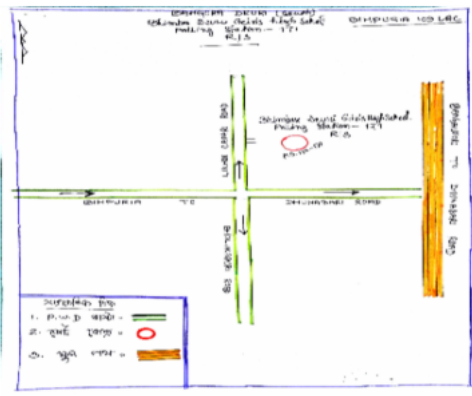

Nazri Naksha