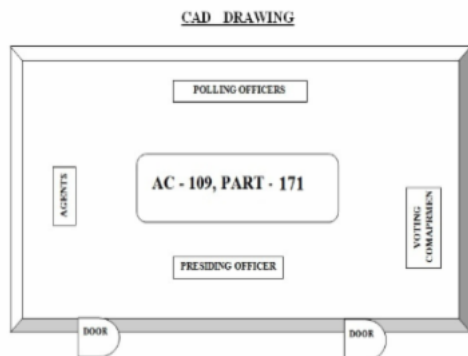

নিৰ্বাচক পঞ্জীয়ন বিষয়াৰ স্বাক্ষৰ

Nazri Naksha

Google Map View

Polling Station Building Front View

ভোটগ্ৰহন কেন্দ্ৰৰ সন্মুখৰ দৃশ্য

Cad View

Key MAP View

1 নাম : জলিচিং দেউৰী পিতাৰ নাম: জীবকান্ত দেউৰী ঘৰ নং : ১ বয়স : 50 লিঙ্গ : পুৰুষ	CDZ1684566 ফটো উপলব্ধ	2 নাম : জগত চন্দ্ৰ দেউৰী পিতাৰ নাম: জীবকান্ত দেউৰী ঘৰ নং : ১ বয়স : 48 লিঙ্গ : পুৰুষ	CDZ1684577 ফটো উপলব্ধ	3 নাম : চাহাব দেউৰী পিতাৰ নাম: জীবকান্ত দেউৰী ঘৰ নং : ১ বয়স : 46 লিঙ্গ : পুৰুষ	CDZ1684588 ফটো উপলব্ধ
4 নাম : বাজীব দেউৰী পিতাৰ নাম: জীবকান্ত দেউৰী ঘৰ নং : ১ বয়স : 44 লিঙ্গ : পুৰুষ	CDZ1684599 ফটো উপলব্ধ	5 নাম : বিবিকা দেউৰী স্বামীৰ নাম: চাহাব দেউৰী ঘৰ নং : ১ বয়স : 43 লিঙ্গ : মহিলা	CDZ1684602 ফটো উপলব্ধ	6 নাম : মনিকুমাৰ দেউৰী পিতাৰ নাম: বাবুচন্দ্ৰ দেউৰী ঘৰ নং : ১ বয়স : 38 লিঙ্গ : পুৰুষ	CDZ0000448 ফটো উপলব্ধ
# 7 নাম : অনৰিতা দেউৰী স্বামীৰ নাম: জগত চন্দ্ৰ দেউৰী ঘৰ নং : ১ বয়স : 37 লিঙ্গ : মহিলা	CDZ0296772 ফটো উপলব্ধ	8 নাম : ধিৰেন দেউৰী পিতাৰ নাম: বাবু চন্দ্ৰ দেউৰী ঘৰ নং : ১ বয়স : 25 লিঙ্গ : পুৰুষ	CDZ0510388 ফটো উপলব্ধ	9 নাম : জানমনি দেউৰী মাতৃৰ নাম: বাবু চন্দ্ৰ দেউৰী ঘৰ নং : ১ বয়স : 22 লিঙ্গ : মহিলা	CDZ0506642 ফটো উপলব্ধ
10 নাম : মেঘনাথ দেউৰী পিতাৰ নাম: চাহাব দেউৰী ঘৰ নং : 01 বয়স : 22 লিঙ্গ : পুৰুষ	CEK0139600 ফটো উপলব্ধ	11 নাম : সংগীতা দেউৰী পিতাৰ নাম: সোমেশ্বৰ দেউৰী ঘৰ নং : 01 বয়স : 21 লিঙ্গ : পুৰুষ	CDZ1896562 ফটো উপলব্ধ	12 নাম : মোহন দেউৰী মাতৃৰ নাম: শেৰালা দেউৰী ঘৰ নং : ১ বয়স : 21 লিঙ্গ : পুৰুষ	CEK0052340 ফটো উপলব্ধ
13 নাম : প্ৰবীন দেউৰী পিতাৰ নাম: সোমেশ্বৰ দেউৰী ঘৰ নং : 01 বয়স : 20 লিঙ্গ : পুৰুষ	CEK0137760 ফটো উপলব্ধ	14 নাম : মহানন্দ দেউৰী পিতাৰ নাম: বত্ৰেশ্বৰ দেউৰী ঘৰ নং : 01 বয়স : 20 লিঙ্গ : পুৰুষ	CEK0144550 ফটো উপলব্ধ	15 নাম : পুণ্ডলতা দেউৰী পিতাৰ নাম: বত্ৰেশ্বৰ দেউৰী ঘৰ নং : ১গ বয়স : 23 লিঙ্গ : মহিলা	CDZ0436113 ফটো উপলব্ধ
16 নাম : জিনা দেউৰী পিতাৰ নাম: সোমেশ্বৰ দেউৰী ঘৰ নং : ১খ বয়স : 24 লিঙ্গ : মহিলা	CDZ0541441 ফটো উপলব্ধ	17 নাম : বাবুচন্দ্ৰ দেউৰী পিতাৰ নাম: জীব দেউৰী ঘৰ নং : ১ক বয়স : 61 লিঙ্গ : পুৰুষ	CDZ1684635 ফটো উপলব্ধ	18 নাম : সোমেশ্বৰ দেউৰী পিতাৰ নাম: জীব দেউৰী ঘৰ নং : ১খ বয়স : 59 লিঙ্গ : পুৰুষ	CDZ1684668 ফটো উপলব্ধ
19 নাম : ৰূপনেশ্বৰী দেউৰী স্বামীৰ নাম: বাবু চন্দ্ৰ দেউৰী ঘৰ নং : ১ক বয়স : 55 লিঙ্গ : মহিলা	CDZ1684657 ফটো উপলব্ধ	# 20 নাম : জয় কুমাৰ দেউৰী পিতাৰ নাম: বাবুচন্দ্ৰ দেউৰী ঘৰ নং : ১ক বয়স : 35 লিঙ্গ : পুৰুষ	CDZ1684646 ফটো উপলব্ধ	21 নাম : অনিল কুমাৰ দেউৰী পিতাৰ নাম: বাবু দেউৰী ঘৰ নং : ১ক বয়স : 19 লিঙ্গ : পুৰুষ	CDZ1684624 ফটো উপলব্ধ
22 নাম : চোনাধৰ দেউৰী পিতাৰ নাম: ধানসিং দেউৰী ঘৰ নং : ২ বয়স : 73 লিঙ্গ : পুৰুষ	CDZ1684691 ফটো উপলব্ধ	23 নাম : ধুনীয়াচী দেউৰী স্বামীৰ নাম: চোনাধৰ দেউৰী ঘৰ নং : ২ বয়স : 55 লিঙ্গ : মহিলা	CDZ1684704 ফটো উপলব্ধ	24 নাম : লক্ষীনাথ দেউৰী পিতাৰ নাম: চোনাধৰ দেউৰী ঘৰ নং : ২ বয়স : 49 লিঙ্গ : পুৰুষ	CDZ1684715 ফটো উপলব্ধ
25 নাম : ৰিজমনি দেউৰী স্বামীৰ নাম: লক্ষীনাথ দেউৰী ঘৰ নং : ২ বয়স : 42 লিঙ্গ : মহিলা	CDZ1692724 ফটো উপলব্ধ	26 নাম : বিনু দেউৰী পিতাৰ নাম: চুনাধৰ দেউৰী ঘৰ নং : ২ বয়স : 35 লিঙ্গ : পুৰুষ	CDZ1692713 ফটো উপলব্ধ	S 27 নাম : ৰূপা দেউৰী স্বামীৰ নাম: মহীনা দেউৰী দেউৰী ঘৰ নং : 02 মহীনা দেউৰী বয়স : ৪9 লিঙ্গ : মহিলা	CDZ1686777 ফটো উপলব্ধ
28 নাম : বিষ্ণু দেউৰী অন্যান্য: কনক চন্দ্ৰ দেউৰী ঘৰ নং : ৩ বয়স : 49 লিঙ্গ : পুৰুষ	CDZ1684782 ফটো উপলব্ধ	29 নাম : তুলেশ্বৰী দেউৰী পিতাৰ নাম: কনক চন্দ্ৰ দেউৰী ঘৰ নং : ৩ বয়স : 43 লিঙ্গ : মহিলা	CDZ1684793 ফটো উপলব্ধ	30 নাম : বনমালী দেউৰী পিতাৰ নাম: কনক চন্দ্ৰ দেউৰী ঘৰ নং : ৩ বয়স : 39 লিঙ্গ : পুৰুষ	CDZ1684806 ফটো উপলব্ধ