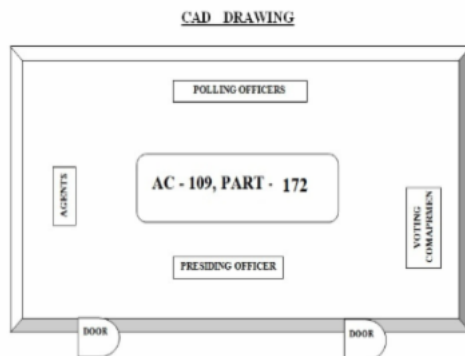

নিৰ্বাচক পঞ্জীয়ন বিষয়াৰ স্বাক্ষৰ

Nazri Naksha

Google Map View

Polling Station Building Front View

ভোটগ্ৰহন কেন্দ্ৰৰ সন্মুখৰ দৃশ্য

Cad View

Key MAP View

<p>S 1 CDZ0076406</p> <p>নাম : উমাকান্ত দেউৰী পিতাৰ নাম: কুব্ৰ দেউৰী ঘৰ নং : 30 বয়স : 30 লিঙ্গ : পুৰুষ</p> <p>ফটো উপলব্ধ</p>	<p># 2 CDZ1852251</p> <p>নাম : মোলান বৰা পিতাৰ নাম: জিউৰাম বৰা ঘৰ নং : 59 বয়স : 64 লিঙ্গ : পুৰুষ</p> <p>ফটো উপলব্ধ</p>	<p># 3 CDZ1852240</p> <p>নাম : নিৰমা বৰা পিতাৰ নাম: মোলান বৰা ঘৰ নং : 59 বয়স : 65 লিঙ্গ : মহিলা</p> <p>ফটো উপলব্ধ</p>
<p>4 CDZ0518654</p> <p>নাম : বাপন পাঠক পিতাৰ নাম: যোগমোহন পাঠক ঘৰ নং : 69 বয়স : 43 লিঙ্গ : পুৰুষ</p> <p>ফটো উপলব্ধ</p>	<p>5 CDZ0518688</p> <p>নাম : গীতামনি ৰয় স্বামীৰ নাম: বাপন পাঠক ঘৰ নং : 69 বয়স : 39 লিঙ্গ : মহিলা</p> <p>ফটো উপলব্ধ</p>	<p>6 CEK0003517</p> <p>নাম : সুজিত পাঠক পিতাৰ নাম: বাপন পাঠক ঘৰ নং : 67 বয়স : 21 লিঙ্গ : পুৰুষ</p> <p>ফটো উপলব্ধ</p>
<p>7 CDZ1694560</p> <p>নাম : ববিতা দেউৰী স্বামীৰ নাম: চিংগাচিং দেউৰী ঘৰ নং : 92 বয়স : 57 লিঙ্গ : মহিলা</p> <p>ফটো উপলব্ধ</p>	<p>8 CDZ0456186</p> <p>নাম : অনন্ত দেউৰী পিতাৰ নাম: চিংগাৰ সিং দেউৰী ঘৰ নং : 92 বয়স : 25 লিঙ্গ : পুৰুষ</p> <p>ফটো উপলব্ধ</p>	<p>9 CEK0070912</p> <p>নাম : পূজা দলে দেউৰী স্বামীৰ নাম: অনন্ত দেউৰী ঘৰ নং : 92 বয়স : 21 লিঙ্গ : মহিলা</p> <p>ফটো উপলব্ধ</p>
<p># 10 CDZ1694571</p> <p>নাম : স্বৰ্জীত দেউৰী পিতাৰ নাম: আলগুম দেউৰী ঘৰ নং : 93 বয়স : 59 লিঙ্গ : পুৰুষ</p> <p>ফটো উপলব্ধ</p>	<p>11 CDZ1694582</p> <p>নাম : মাধুৰী দেউৰী স্বামীৰ নাম: চৰ্জ দেউৰী ঘৰ নং : 93 বয়স : 55 লিঙ্গ : মহিলা</p> <p>ফটো উপলব্ধ</p>	<p>12 CDZ0299826</p> <p>নাম : হেমপ্ৰভা দেউৰী স্বামীৰ নাম: দুলাল দেউৰী ঘৰ নং : 93 বয়স : 36 লিঙ্গ : মহিলা</p> <p>ফটো উপলব্ধ</p>
<p>13 CDZ1694606</p> <p>নাম : দুলাল দেউৰী পিতাৰ নাম: সুৰাজিং কুমাৰ দেউৰী ঘৰ নং : 93 বয়স : 35 লিঙ্গ : পুৰুষ</p> <p>ফটো উপলব্ধ</p>	<p>14 CDZ1694617</p> <p>নাম : গুনিচন্দ দেউৰী পিতাৰ নাম: চৰ্জ দেউৰী ঘৰ নং : 93 বয়স : 33 লিঙ্গ : পুৰুষ</p> <p>ফটো উপলব্ধ</p>	<p>15 CDZ1694628</p> <p>নাম : ধনেশ্বৰ দেউৰী পিতাৰ নাম: স্বৰ্জীত দেউৰী ঘৰ নং : 93 বয়স : 31 লিঙ্গ : পুৰুষ</p> <p>ফটো উপলব্ধ</p>
<p>16 CDZ0299834</p> <p>নাম : ৰপামণি দেউৰী স্বামীৰ নাম: ধনেশ্বৰ দেউৰী ঘৰ নং : 93 বয়স : 28 লিঙ্গ : মহিলা</p> <p>ফটো উপলব্ধ</p>	<p>17 CDZ0300400</p> <p>নাম : কুম্মী দেউৰী স্বামীৰ নাম: গুনিচন্দ দেউৰী ঘৰ নং : 93 বয়স : 28 লিঙ্গ : মহিলা</p> <p>ফটো উপলব্ধ</p>	<p>18 CDZ1694639</p> <p>নাম : তুলন দেউৰী পিতাৰ নাম: চৰ্জীত দেউৰী ঘৰ নং : 93 বয়স : 28 লিঙ্গ : পুৰুষ</p> <p>ফটো উপলব্ধ</p>
<p>19 CDZ0392076</p> <p>নাম : তৃষ্ণা দেউৰী স্বামীৰ নাম: তুলন দেউৰী ঘৰ নং : 93 বয়স : 25 লিঙ্গ : মহিলা</p> <p>ফটো উপলব্ধ</p>	<p>20 CDZ1694731</p> <p>নাম : পাণ্ডু দেউৰী পিতাৰ নাম: বন্থা দেউৰী ঘৰ নং : 98 বয়স : 63 লিঙ্গ : পুৰুষ</p> <p>ফটো উপলব্ধ</p>	<p>21 CDZ1694797</p> <p>নাম : পবিত্ৰ দেউৰী পিতাৰ নাম: বন্থা দেউৰী ঘৰ নং : 98 বয়স : 57 লিঙ্গ : পুৰুষ</p> <p>ফটো উপলব্ধ</p>
<p>22 CDZ1694742</p> <p>নাম : পুনিন্দে দেউৰী স্বামীৰ নাম: পাণ্ডু দেউৰী ঘৰ নং : 98 বয়স : 55 লিঙ্গ : মহিলা</p> <p>ফটো উপলব্ধ</p>	<p>23 CDZ1694786</p> <p>নাম : উষাৰতী দেউৰী স্বামীৰ নাম: কুঞ্জ দেউৰী ঘৰ নং : 98 বয়স : 49 লিঙ্গ : মহিলা</p> <p>ফটো উপলব্ধ</p>	<p>24 CDZ1694855</p> <p>নাম : নিপেন দেউৰী পিতাৰ নাম: পাণ্ডু দেউৰী ঘৰ নং : 98 বয়স : 43 লিঙ্গ : পুৰুষ</p> <p>ফটো উপলব্ধ</p>
<p>25 CDZ1694822</p> <p>নাম : হেমমালিনী দেউৰী পিতাৰ নাম: বিমলা দেউৰী ঘৰ নং : 98 বয়স : 43 লিঙ্গ : মহিলা</p> <p>ফটো উপলব্ধ</p>	<p>26 CDZ1694651</p> <p>নাম : মঞ্জু দেউৰী স্বামীৰ নাম: পবিত্ৰ দেউৰী ঘৰ নং : 98 বয়স : 42 লিঙ্গ : মহিলা</p> <p>ফটো উপলব্ধ</p>	<p>27 CDZ1895416</p> <p>নাম : নিৰ্মালী দেউৰী স্বামীৰ নাম: মনু দেউৰী ঘৰ নং : 98 বয়স : 42 লিঙ্গ : মহিলা</p> <p>ফটো উপলব্ধ</p>
<p>28 CDZ1694684</p> <p>নাম : হেমচন্দ্ৰ দেউৰী পিতাৰ নাম: কুঞ্জ দেউৰী ঘৰ নং : 98 বয়স : 39 লিঙ্গ : পুৰুষ</p> <p>ফটো উপলব্ধ</p>	<p>29 CDZ1694695</p> <p>নাম : পঞ্জাব সিং দেউৰী পিতাৰ নাম: পাণ্ডু দেউৰী ঘৰ নং : 98 বয়স : 38 লিঙ্গ : পুৰুষ</p> <p>ফটো উপলব্ধ</p>	<p>30 CDZ1694640</p> <p>নাম : মনু দেউৰী পিতাৰ নাম: কুঞ্জ দেউৰী ঘৰ নং : 98 বয়স : 37 লিঙ্গ : পুৰুষ</p> <p>ফটো উপলব্ধ</p>