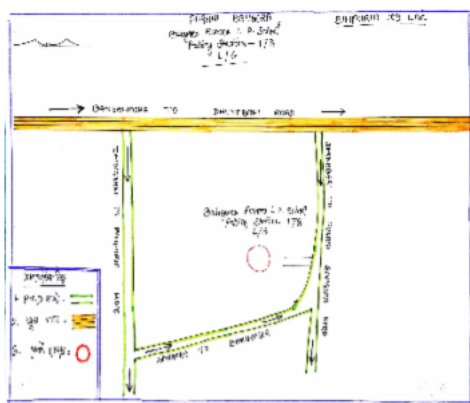

Nazri Naksha