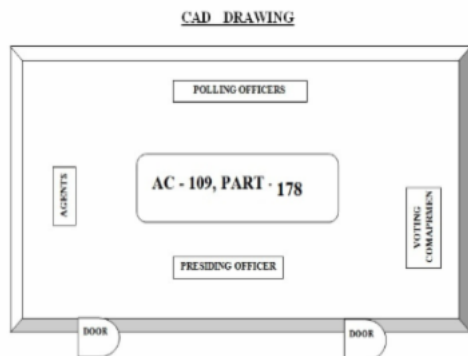

নিৰ্বাচক পঞ্জীয়ন বিষয়াৰ স্বাক্ষৰ

Nazri Naksha

Google Map View

Polling Station Building Front View

ভোটগ্ৰহন কেন্দ্ৰৰ সন্মুখৰ দৃশ্য

Cad View

Key MAP View

1 নাম : যাকচী মিচং স্বামীৰ নাম: মহেন্দ্ৰ মিচং ঘৰ নং : 1 বয়স : 93 লিঙ্গ : মহিলা	CDZ1754616 ফটো উপলব্ধ	2 নাম : অচমনি মিছং স্বামীৰ নাম: পানীৰাম মিচং ঘৰ নং : 1 বয়স : 67 লিঙ্গ : মহিলা	CDZ1754912 ফটো উপলব্ধ	3 নাম : কৃতীনাথ মিচং পিতাৰ নাম: মহেন্দ্ৰ মিচং ঘৰ নং : 1 বয়স : 63 লিঙ্গ : পুৰুষ	CDZ1754627 ফটো উপলব্ধ
4 নাম : ডেংকামত্ৰী মিছং স্বামীৰ নাম: কৃতীনাথ মিছং ঘৰ নং : 1 বয়স : 60 লিঙ্গ : মহিলা	CDZ1754638 ফটো উপলব্ধ	5 নাম : অজয় মিছং পিতাৰ নাম: কৃতীনাথ মিছং ঘৰ নং : 1 বয়স : 28 লিঙ্গ : পুৰুষ	CDZ0113803 ফটো উপলব্ধ	6 নাম : আপাকন মিছং পিতাৰ নাম: কৃতীনাথ মিছং ঘৰ নং : 1 বয়স : 25 লিঙ্গ : পুৰুষ	CDZ0483826 ফটো উপলব্ধ
7 নাম : কুক মিছং পিতাৰ নাম: কৃতীনাথ মিছং ঘৰ নং : 1 বয়স : 25 লিঙ্গ : পুৰুষ	CDZ0483982 ফটো উপলব্ধ	8 নাম : নৃপেন মিছং পিতাৰ নাম: মহেন্দ্ৰ মিছং ঘৰ নং : 2 বয়স : 59 লিঙ্গ : পুৰুষ	CDZ1754730 ফটো উপলব্ধ	9 নাম : প্ৰেমেশ্বৰী মিছং স্বামীৰ নাম: নৃপেন মিছং ঘৰ নং : 2 বয়স : 58 লিঙ্গ : মহিলা	CDZ1754741 ফটো উপলব্ধ
10 নাম : মুকুতা মিছং পিতাৰ নাম: নিপেন মিছং ঘৰ নং : 2 বয়স : 26 লিঙ্গ : পুৰুষ	CDZ0435321 ফটো উপলব্ধ	11 নাম : চাপ্লাই পেণ্ডু পিতাৰ নাম: বানেশ্বৰ পেণ্ডু ঘৰ নং : 3 বয়স : 55 লিঙ্গ : পুৰুষ	CDZ1754843 ফটো উপলব্ধ	12 নাম : শংকৰদেৱ পেণ্ডু পিতাৰ নাম: মনিৰাম পেণ্ডু ঘৰ নং : 3 বয়স : 49 লিঙ্গ : পুৰুষ	CDZ1754876 ফটো উপলব্ধ
13 নাম : ৰূপালী পেণ্ডু স্বামীৰ নাম: শংকৰদেৱ পেণ্ডু ঘৰ নং : 3 বয়স : 48 লিঙ্গ : মহিলা	CDZ1754887 ফটো উপলব্ধ	# 14 নাম : ভৱনাথ কুটুম পিতাৰ নাম: পানীৰাম কুটুম ঘৰ নং : 3 বয়স : 48 লিঙ্গ : পুৰুষ	CDZ1754923 ফটো উপলব্ধ	# 15 নাম : সোমেশ্বৰী কুটুম স্বামীৰ নাম: ভৱনাথ কুটুম ঘৰ নং : 3 বয়স : 45 লিঙ্গ : মহিলা	CDZ1754934 ফটো উপলব্ধ
16 নাম : জ্যোতি কুটুম পিতাৰ নাম: পানীৰাম কুটুম ঘৰ নং : 3 বয়স : 29 লিঙ্গ : পুৰুষ	CDZ0113654 ফটো উপলব্ধ	17 নাম : গোলাপী কুটুম স্বামীৰ নাম: ডেকা কুটুম ঘৰ নং : 8 বয়স : 90 লিঙ্গ : মহিলা	CDZ1755039 ফটো উপলব্ধ	18 নাম : কান্দৰী পাতিৰ স্বামীৰ নাম: মুলেশ্বৰ পাতিৰ ঘৰ নং : 8 বয়স : 83 লিঙ্গ : মহিলা	CDZ1754978 ফটো উপলব্ধ
19 নাম : কাজলহা পাতিৰ পিতাৰ নাম: বিন্দু পাতিৰ ঘৰ নং : 8 বয়স : 43 লিঙ্গ : মহিলা	CDZ1755062 ফটো উপলব্ধ	# 20 নাম : চেন মিছং স্বামীৰ নাম: বাবাল মিছং ঘৰ নং : 5 বয়স : 73 লিঙ্গ : মহিলা	CDZ1755120 ফটো উপলব্ধ	# 21 নাম : জেলি মিছং পিতাৰ নাম: বাবাল মিছং ঘৰ নং : 5 বয়স : 45 লিঙ্গ : পুৰুষ	CDZ1755131 ফটো উপলব্ধ
22 নাম : নিকুমনি পাতিৰ পিতাৰ নাম: মহেন পাতিৰ ঘৰ নং : 5 বয়স : 45 লিঙ্গ : মহিলা	CDZ1755119 ফটো উপলব্ধ	# 23 নাম : জমী মিছং পিতাৰ নাম: পুনীৰাম মিছং ঘৰ নং : 43 বয়স : 28 লিঙ্গ : পুৰুষ	CDZ0113365 ফটো উপলব্ধ	# 24 নাম : মনি মিছং স্বামীৰ নাম: জমী মিছং ঘৰ নং : 43 বয়স : 26 লিঙ্গ : মহিলা	CDZ0435289 ফটো উপলব্ধ
# 25 নাম : যাবলী মিছং স্বামীৰ নাম: পুনীৰাম মিছং ঘৰ নং : 43 বয়স : 57 লিঙ্গ : মহিলা	CDZ1755197 ফটো উপলব্ধ	26 নাম : পুন্যসিং মিছং পিতাৰ নাম: বালীৰাম মিছং ঘৰ নং : 6 বয়স : 73 লিঙ্গ : পুৰুষ	CDZ1755288 ফটো উপলব্ধ	27 নাম : ভেদৰী মিছং স্বামীৰ নাম: পুন্যসিং মিছং ঘৰ নং : 6 বয়স : 70 লিঙ্গ : মহিলা	CDZ1755299 ফটো উপলব্ধ
28 নাম : প্ৰদীপ মিছং পিতাৰ নাম: পুন্যসিং মিছং ঘৰ নং : 6 বয়স : 51 লিঙ্গ : পুৰুষ	CDZ1755324 ফটো উপলব্ধ	# 29 নাম : প্ৰফুল্ল মিছং পিতাৰ নাম: পুন্যসিং মিছং ঘৰ নং : 6 বয়স : 49 লিঙ্গ : পুৰুষ	CDZ1755346 ফটো উপলব্ধ	30 নাম : জগত মিছং পিতাৰ নাম: পুন্যসিং মিছং ঘৰ নং : 6 বয়স : 44 লিঙ্গ : পুৰুষ	CDZ1755380 ফটো উপলব্ধ