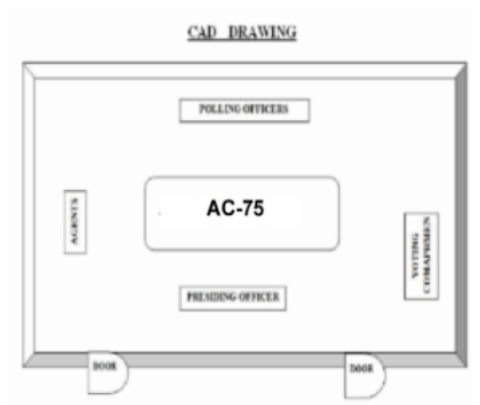

নিৰ্বাচক পঞ্জীয়ন বিষয়াৰ স্বাক্ষৰ

Nazri Naksha

Google Map View

Polling Station Building Front View

ভোটগ্ৰহন কেন্দ্ৰৰ সন্মুখৰ দৃশ্য

Cad View

Key MAP View

1 নাম : ডিম্বেশ্বৰ বৰা পিতাৰ নাম: সোনাৰাম বৰা ঘৰ নং : ১ বয়স : 73 লিঙ্গ : পুৰুষ	CDZ1714574 ফটো উপলব্ধ	2 নাম : বন্তী বৰা স্বামীৰ নাম: ডিম্বেশ্বৰ বৰা ঘৰ নং : ১ বয়স : 61 লিঙ্গ : মহিলা	CDZ1714585 ফটো উপলব্ধ	# 3 নাম : সংগীতা বৰা শইকীয়া স্বামীৰ নাম: ডিম্বেশ্বৰ শইকীয়া ঘৰ নং : ১৩৬ বয়স : 33 লিঙ্গ : মহিলা	CDZ1721671 ফটো উপলব্ধ
4 নাম : লিলী বৰা স্বামীৰ নাম: ক্ষেমা কান্ত বৰা ঘৰ নং : 1 কু বয়স : 57 লিঙ্গ : মহিলা	CDZ0561183 ফটো উপলব্ধ	5 নাম : গোবিন্দ কৃষ্ণ বৰা পিতাৰ নাম: ক্ষেমা কান্ত বৰা ঘৰ নং : 1 কু বয়স : 33 লিঙ্গ : পুৰুষ	CDZ0561001 ফটো উপলব্ধ	6 নাম : পল্লবি দত্ত স্বামীৰ নাম: গোবিন্দ কৃষ্ণ বৰা ঘৰ নং : 1 কু বয়স : 29 লিঙ্গ : মহিলা	CDZ0561217 ফটো উপলব্ধ
7 নাম : বাতুল বৰা পিতাৰ নাম: গণেশ বৰা ঘৰ নং : 1 বয়স : 23 লিঙ্গ : পুৰুষ	CDZ0456285 ফটো উপলব্ধ	S 8 নাম : অনামিকা বৰা পিতাৰ নাম: গণেশ বৰা ঘৰ নং : ১ কু বয়স : 27 লিঙ্গ : মহিলা	CDZ0201012 ফটো উপলব্ধ	9 নাম : গনেশ বৰা পিতাৰ নাম: সোনাৰাম বৰা ঘৰ নং : ১ কু বয়স : 53 লিঙ্গ : পুৰুষ	CDZ1714596 ফটো উপলব্ধ
10 নাম : দুৰ্গমণি বৰা স্বামীৰ নাম: গনেশ বৰা ঘৰ নং : ১ কু বয়স : 50 লিঙ্গ : মহিলা	CDZ1714609 ফটো উপলব্ধ	11 নাম : মহানন্দ হাজৰীকা পিতাৰ নাম: কণ্ঠীৰাম হাজৰীকা ঘৰ নং : ২ বয়স : 65 লিঙ্গ : পুৰুষ	CDZ1714621 ফটো উপলব্ধ	12 নাম : মোহন হাজৰীকা পিতাৰ নাম: কণ্ঠীৰাম হাজৰীকা ঘৰ নং : ২ বয়স : 63 লিঙ্গ : পুৰুষ	CDZ1714632 ফটো উপলব্ধ
13 নাম : শুভ হাজৰীকা স্বামীৰ নাম: মহানন্দ হাজৰীকা ঘৰ নং : ২ বয়স : 63 লিঙ্গ : মহিলা	CDZ1714654 ফটো উপলব্ধ	14 নাম : পলিন হাজৰীকা পিতাৰ নাম: কণ্ঠীৰাম হাজৰীকা ঘৰ নং : ২ বয়স : 57 লিঙ্গ : পুৰুষ	CDZ1714643 ফটো উপলব্ধ	15 নাম : উমেশ্বৰী হাজৰীকা পিতাৰ নাম: কণ্ঠীৰাম হাজৰীকা ঘৰ নং : ২ বয়স : 54 লিঙ্গ : মহিলা	CDZ1714676 ফটো উপলব্ধ
16 নাম : জনমাই হাজৰীকা স্বামীৰ নাম: মোহন হাজৰীকা ঘৰ নং : ২ বয়স : 51 লিঙ্গ : মহিলা	CDZ1714665 ফটো উপলব্ধ	S 17 নাম : কমলা হাজৰীকা পিতাৰ নাম: মহানন্দ হাজৰীকা ঘৰ নং : ২ বয়স : 36 লিঙ্গ : মহিলা	CDZ1714687 ফটো উপলব্ধ	18 নাম : পাৰ্থ প্ৰতিম হাজৰীকা পিতাৰ নাম: মোহন হাজৰীকা ঘৰ নং : ২ বয়স : 25 লিঙ্গ : পুৰুষ	CDZ0258491 ফটো উপলব্ধ
19 নাম : অমৰ হাজৰীকা পিতাৰ নাম: মোহন হাজৰীকা ঘৰ নং : ২ বয়স : 20 লিঙ্গ : পুৰুষ	CEK0032086 ফটো উপলব্ধ	20 নাম : লিপিকা বৰা স্বামীৰ নাম: অৰ্জুন বৰা ঘৰ নং : 2 বয়স : 24 লিঙ্গ : মহিলা	CDZ0446229 ফটো উপলব্ধ	21 নাম : জীৱ বৰা পিতাৰ নাম: বেদ বৰা ঘৰ নং : 8 বয়স : 85 লিঙ্গ : পুৰুষ	CDZ1714698 ফটো উপলব্ধ
22 নাম : হেমপ্ৰভা বৰা স্বামীৰ নাম: জীৱ বৰা ঘৰ নং : 8 বয়স : 73 লিঙ্গ : মহিলা	CDZ1714701 ফটো উপলব্ধ	# 23 নাম : নীলমনি বৰা পিতাৰ নাম: জীৱ বৰা ঘৰ নং : 8 বয়স : 48 লিঙ্গ : পুৰুষ	CDZ1714712 ফটো উপলব্ধ	# 24 নাম : চন্দ্ৰ কমল বৰা পিতাৰ নাম: জীৱ কান্ত বৰা ঘৰ নং : 8 বয়স : 47 লিঙ্গ : পুৰুষ	CDZ1714723 ফটো উপলব্ধ
# 25 নাম : জয়ন্ত মাধৱ বৰা পিতাৰ নাম: জিবা কান্ত বৰা ঘৰ নং : 8 বয়স : 42 লিঙ্গ : পুৰুষ	CDZ1714734 ফটো উপলব্ধ	# 26 নাম : প্ৰাঞ্জল প্ৰতিম বৰা পিতাৰ নাম: জীৱকান্ত বৰা ঘৰ নং : 4 বয়স : 37 লিঙ্গ : পুৰুষ	CDZ1714745 ফটো উপলব্ধ	# 27 নাম : সংগীতা বৰা স্বামীৰ নাম: চন্দ্ৰ কমল বৰা ঘৰ নং : 8 বয়স : 38 লিঙ্গ : মহিলা	CDZ0089219 ফটো উপলব্ধ
# 28 নাম : ৰস্মি ৰেখা সেনাপতি বৰা স্বামীৰ নাম: নিলমাণি বৰা ঘৰ নং : 8 বয়স : 37 লিঙ্গ : মহিলা	CDZ0089367 ফটো উপলব্ধ	# 29 নাম : সুৰভি খাটনিয়াৰ বৰা স্বামীৰ নাম: জয়ন্ত মাধৱ বৰা ঘৰ নং : 8 বয়স : 40 লিঙ্গ : মহিলা	CDZ0433540 ফটো উপলব্ধ	# 30 নাম : প্ৰশান্ত ভূঞা পিতাৰ নাম: হৰিকান্ত ভূঞা ঘৰ নং : ৬ বয়স : 56 লিঙ্গ : পুৰুষ	CDZ1714778 ফটো উপলব্ধ