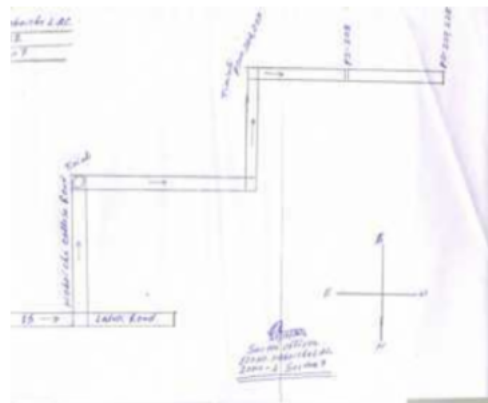

নিৰ্বাচক পঞ্জীয়ন বিষয়াৰ স্বাক্ষৰ

Nazri Naksha

Google Map View

Polling Station Building Front View

ভোটগ্ৰহন কেন্দ্ৰৰ সন্মুখৰ দৃশ্য

Cad View

Key MAP View

1 নাম : জ্যোতি প্ৰচাদ দেউৰী অন্যান্য: জয়দীপ দেউৰী ঘৰ নং : 0 বয়স : 26 লিঙ্গ : পুৰুষ	HQG0565358 ফটো উপলব্ধ	2 নাম : হিতেশ্বৰ নেওগ পিতাৰ নাম: তনুৰাম নেওগ ঘৰ নং : 1 বয়স : 66 লিঙ্গ : পুৰুষ	HQG1814568 ফটো উপলব্ধ	3 নাম : কমল নেওগ পিতাৰ নাম: তনুৰাম নেওগ ঘৰ নং : 1 বয়স : 59 লিঙ্গ : পুৰুষ	HQG1814579 ফটো উপলব্ধ
E 4 নাম : মীৰা নেওগ স্বামীৰ নাম: হিতেশ্বৰ নেওগ ঘৰ নং : 58 বয়স : 58 লিঙ্গ : মহিলা	HQG1814580 ফটো উপলব্ধ	5 নাম : মুন শইকীয়া স্বামীৰ নাম: ৰঞ্জিত শইকীয়া ঘৰ নং : 1 বয়স : 36 লিঙ্গ : মহিলা	HQG1814626 ফটো উপলব্ধ	6 নাম : ৰোপালী শইকীয়া স্বামীৰ নাম: ৰঞ্জন শইকীয়া ঘৰ নং : 1 বয়স : 33 লিঙ্গ : মহিলা	HQG1814637 ফটো উপলব্ধ
7 নাম : ৰাজশ্ৰী নেওগ পিতাৰ নাম: হিতেশ্বৰ নেওগ ঘৰ নং : 1 বয়স : 23 লিঙ্গ : মহিলা	HQG0549881 ফটো উপলব্ধ	8 নাম : ৰবিন নেওগ পিতাৰ নাম: কমল নেওগ ঘৰ নং : 1 বয়স : 23 লিঙ্গ : পুৰুষ	HQG1483833 ফটো উপলব্ধ	9 নাম : মোহন নেওগ পিতাৰ নাম: অকমান নেওগ ঘৰ নং : 2 বয়স : 64 লিঙ্গ : পুৰুষ	HQG1814660 ফটো উপলব্ধ
10 নাম : অনী দত্ত শইকীয়া স্বামীৰ নাম: গজেন শইকীয়া ঘৰ নং : 2 বয়স : 51 লিঙ্গ : মহিলা	HQG1643774 ফটো উপলব্ধ	11 নাম : পুষ্প নেওগ স্বামীৰ নাম: মোহন নেওগ ঘৰ নং : 2 বয়স : 44 লিঙ্গ : মহিলা	HQG1814706 ফটো উপলব্ধ	12 নাম : বৈদ্যনাথ বৰা পিতাৰ নাম: লোকনাথ বৰা ঘৰ নং : 3 বয়স : 59 লিঙ্গ : পুৰুষ	HQG1814728 ফটো উপলব্ধ
13 নাম : মহেন্দ্ৰ বৰা পিতাৰ নাম: লোকনাথ বৰা ঘৰ নং : 3 বয়স : 56 লিঙ্গ : পুৰুষ	HQG1814739 ফটো উপলব্ধ	14 নাম : প্ৰমিলা বৰা স্বামীৰ নাম: মহেন্দ্ৰ বৰা ঘৰ নং : 3 বয়স : 51 লিঙ্গ : মহিলা	HQG1814740 ফটো উপলব্ধ	15 নাম : নিজৰা বৰা স্বামীৰ নাম: বৈদ্যনাথ বৰা ঘৰ নং : 3 বয়স : 44 লিঙ্গ : মহিলা	HQG1814751 ফটো উপলব্ধ
16 নাম : হৰেন বৰা পিতাৰ নাম: বাবুল বৰা ঘৰ নং : 3 বয়স : 32 লিঙ্গ : পুৰুষ	HQG1814773 ফটো উপলব্ধ	17 নাম : দিল্লী ৰেখা শইকীয়া বৰা স্বামীৰ নাম: হৰেন বৰা ঘৰ নং : 3 বয়স : 29 লিঙ্গ : মহিলা	HQG0449355 ফটো উপলব্ধ	18 নাম : দিব্যজ্যোতি বৰা পিতাৰ নাম: বৈদ্যনাথ বৰা ঘৰ নং : 3 বয়স : 26 লিঙ্গ : পুৰুষ	HQG0342683 ফটো উপলব্ধ
19 নাম : জুৰি ধনদিয়া শইকীয়া স্বামীৰ নাম: ব্ৰজেন শইকীয়া ঘৰ নং : 3 বয়স : 25 লিঙ্গ : মহিলা	HQG0408351 ফটো উপলব্ধ	20 নাম : অকমান বৰা পিতাৰ নাম: জীবেশ্বৰ বৰা ঘৰ নং : 8 বয়স : 67 লিঙ্গ : পুৰুষ	HQG1814784 ফটো উপলব্ধ	21 নাম : ৰজেন বৰা পিতাৰ নাম: জীবেশ্বৰ বৰা ঘৰ নং : 8 বয়স : 61 লিঙ্গ : পুৰুষ	HQG1814808 ফটো উপলব্ধ
22 নাম : ৰেখা বৰা স্বামীৰ নাম: অকমান বৰা ঘৰ নং : 8 বয়স : 51 লিঙ্গ : মহিলা	HQG1814819 ফটো উপলব্ধ	23 নাম : দিপাংকৰ বৰা পিতাৰ নাম: অকমান বৰা ঘৰ নং : 8 বয়স : 29 লিঙ্গ : পুৰুষ	HQG2307155 ফটো উপলব্ধ	24 নাম : পুলিন বৰা পিতাৰ নাম: ৰমা বৰা ঘৰ নং : 5 বয়স : 53 লিঙ্গ : পুৰুষ	HQG1814842 ফটো উপলব্ধ
25 নাম : ৰিজু মনি কলিতা বৰা স্বামীৰ নাম: পুলিন বৰা ঘৰ নং : 5 বয়স : 45 লিঙ্গ : মহিলা	HQG1814864 ফটো উপলব্ধ	26 নাম : জুনমনি বৰা পিতাৰ নাম: অতুল বৰা ঘৰ নং : 5 বয়স : 39 লিঙ্গ : মহিলা	HQG1814853 ফটো উপলব্ধ	27 নাম : নিপামনি বৰা স্বামীৰ নাম: গোপাল বৰা ঘৰ নং : 5 বয়স : 36 লিঙ্গ : মহিলা	HQG1814875 ফটো উপলব্ধ
28 নাম : দিব্য জ্যোতি বৰা বৰা পিতাৰ নাম: বোঙ্গদ্যা নাথ বৰা ঘৰ নং : 5 বয়স : 27 লিঙ্গ : পুৰুষ	HQG1801554 ফটো উপলব্ধ	29 নাম : প্ৰেমধৰ বৰা পিতাৰ নাম: ৰোশেশ্বৰ বৰা ঘৰ নং : 6 বয়স : 66 লিঙ্গ : পুৰুষ	HQG1814886 ফটো উপলব্ধ	30 নাম : তোলন বৰা পিতাৰ নাম: ৰোশেশ্বৰ বৰা ঘৰ নং : 6 বয়স : 56 লিঙ্গ : পুৰুষ	HQG1814897 ফটো উপলব্ধ