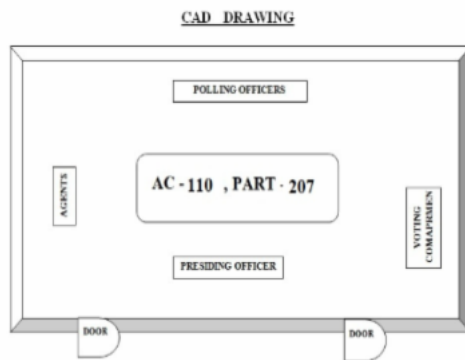

নিৰ্বাচক পঞ্জীয়ন বিষয়াৰ স্বাক্ষৰ

Nazri Naksha

Google Map View

Polling Station Building Front View

ভোটগ্ৰহন কেন্দ্ৰৰ সন্মুখৰ দৃশ্য

Cad View

Key MAP View

1 নাম : জ্যোতি প্ৰচাদ দেউৰী অন্যান্য: জয়দীপ দেউৰী ঘৰ নং : 0 বয়স : 26 লিঙ্গ : পুৰুষ	HQG0565358 ফটো উপলব্ধ	2 নাম : হিতেশ্বৰ নেওগ পিতাৰ নাম: তনুৰাম নেওগ ঘৰ নং : 1 বয়স : 66 লিঙ্গ : পুৰুষ	HQG1814568 ফটো উপলব্ধ	3 নাম : কমল নেওগ পিতাৰ নাম: তনুৰাম নেওগ ঘৰ নং : 1 বয়স : 59 লিঙ্গ : পুৰুষ	HQG1814579 ফটো উপলব্ধ
E 4 নাম : মীৰা নেওগ স্বামীৰ নাম: হিতেশ্বৰ নেওগ ঘৰ নং : 58 বয়স : 58 লিঙ্গ : মহিলা	HQG1814580 ফটো উপলব্ধ	5 নাম : মুন শইকীয়া স্বামীৰ নাম: ৰঞ্জিত শইকীয়া ঘৰ নং : 1 বয়স : 36 লিঙ্গ : মহিলা	HQG1814626 ফটো উপলব্ধ	6 নাম : ৰোপালী শইকীয়া স্বামীৰ নাম: ৰঞ্জন শইকীয়া ঘৰ নং : 1 বয়স : 33 লিঙ্গ : মহিলা	HQG1814637 ফটো উপলব্ধ
7 নাম : ৰাজশ্ৰী নেওগ পিতাৰ নাম: হিতেশ্বৰ নেওগ ঘৰ নং : 1 বয়স : 23 লিঙ্গ : মহিলা	HQG0549881 ফটো উপলব্ধ	8 নাম : ৰবিন নেওগ পিতাৰ নাম: কমল নেওগ ঘৰ নং : 1 বয়স : 23 লিঙ্গ : পুৰুষ	HQG1483833 ফটো উপলব্ধ	9 নাম : মোহন নেওগ পিতাৰ নাম: অকমান নেওগ ঘৰ নং : 2 বয়স : 64 লিঙ্গ : পুৰুষ	HQG1814660 ফটো উপলব্ধ
10 নাম : অনী দত্ত শইকীয়া স্বামীৰ নাম: গজেন শইকীয়া ঘৰ নং : 2 বয়স : 51 লিঙ্গ : মহিলা	HQG1643774 ফটো উপলব্ধ	11 নাম : পুষ্প নেওগ স্বামীৰ নাম: মোহন নেওগ ঘৰ নং : 2 বয়স : 44 লিঙ্গ : মহিলা	HQG1814706 ফটো উপলব্ধ	12 নাম : বৈদ্যনাথ বৰা পিতাৰ নাম: লোকনাথ বৰা ঘৰ নং : 3 বয়স : 59 লিঙ্গ : পুৰুষ	HQG1814728 ফটো উপলব্ধ
13 নাম : মহেন্দ্ৰ বৰা পিতাৰ নাম: লোকনাথ বৰা ঘৰ নং : 3 বয়স : 56 লিঙ্গ : পুৰুষ	HQG1814739 ফটো উপলব্ধ	14 নাম : প্ৰমিলা বৰা স্বামীৰ নাম: মহেন্দ্ৰ বৰা ঘৰ নং : 3 বয়স : 51 লিঙ্গ : মহিলা	HQG1814740 ফটো উপলব্ধ	15 নাম : নিজৰা বৰা স্বামীৰ নাম: বৈদ্যনাথ বৰা ঘৰ নং : 3 বয়স : 44 লিঙ্গ : মহিলা	HQG1814751 ফটো উপলব্ধ
16 নাম : হৰেন বৰা পিতাৰ নাম: বাবুল বৰা ঘৰ নং : 3 বয়স : 32 লিঙ্গ : পুৰুষ	HQG1814773 ফটো উপলব্ধ	17 নাম : দিল্লী ৰেখা শইকীয়া বৰা স্বামীৰ নাম: হৰেন বৰা ঘৰ নং : 3 বয়স : 29 লিঙ্গ : মহিলা	HQG0449355 ফটো উপলব্ধ	18 নাম : দিব্যজ্যোতি বৰা পিতাৰ নাম: বৈদ্যনাথ বৰা ঘৰ নং : 3 বয়স : 26 লিঙ্গ : পুৰুষ	HQG0342683 ফটো উপলব্ধ
19 নাম : জুৰি ধনদিয়া শইকীয়া স্বামীৰ নাম: ব্ৰজেন শইকীয়া ঘৰ নং : 3 বয়স : 25 লিঙ্গ : মহিলা	HQG0408351 ফটো উপলব্ধ	20 নাম : অকমান বৰা পিতাৰ নাম: জীবেশ্বৰ বৰা ঘৰ নং : 8 বয়স : 67 লিঙ্গ : পুৰুষ	HQG1814784 ফটো উপলব্ধ	21 নাম : ৰজেন বৰা পিতাৰ নাম: জীবেশ্বৰ বৰা ঘৰ নং : 8 বয়স : 61 লিঙ্গ : পুৰুষ	HQG1814808 ফটো উপলব্ধ
22 নাম : ৰেখা বৰা স্বামীৰ নাম: অকমান বৰা ঘৰ নং : 8 বয়স : 51 লিঙ্গ : মহিলা	HQG1814819 ফটো উপলব্ধ	23 নাম : দিপাংকৰ বৰা পিতাৰ নাম: অকমান বৰা ঘৰ নং : 8 বয়স : 29 লিঙ্গ : পুৰুষ	HQG2307155 ফটো উপলব্ধ	24 নাম : পুলিন বৰা পিতাৰ নাম: ৰমা বৰা ঘৰ নং : 5 বয়স : 53 লিঙ্গ : পুৰুষ	HQG1814842 ফটো উপলব্ধ
25 নাম : ৰিজু মনি কলিতা বৰা স্বামীৰ নাম: পুলিন বৰা ঘৰ নং : 5 বয়স : 45 লিঙ্গ : মহিলা	HQG1814864 ফটো উপলব্ধ	26 নাম : জুনমনি বৰা পিতাৰ নাম: অতুল বৰা ঘৰ নং : 5 বয়স : 39 লিঙ্গ : মহিলা	HQG1814853 ফটো উপলব্ধ	27 নাম : নিপামনি বৰা স্বামীৰ নাম: গোপাল বৰা ঘৰ নং : 5 বয়স : 36 লিঙ্গ : মহিলা	HQG1814875 ফটো উপলব্ধ
28 নাম : দিব্য জ্যোতি বৰা বৰা পিতাৰ নাম: বোঙ্গদ্যা নাথ বৰা ঘৰ নং : 5 বয়স : 27 লিঙ্গ : পুৰুষ	HQG1801554 ফটো উপলব্ধ	29 নাম : প্ৰেমধৰ বৰা পিতাৰ নাম: ৰোশেশ্বৰ বৰা ঘৰ নং : 6 বয়স : 66 লিঙ্গ : পুৰুষ	HQG1814886 ফটো উপলব্ধ	30 নাম : তোলন বৰা পিতাৰ নাম: ৰোশেশ্বৰ বৰা ঘৰ নং : 6 বয়স : 56 লিঙ্গ : পুৰুষ	HQG1814897 ফটো উপলব্ধ