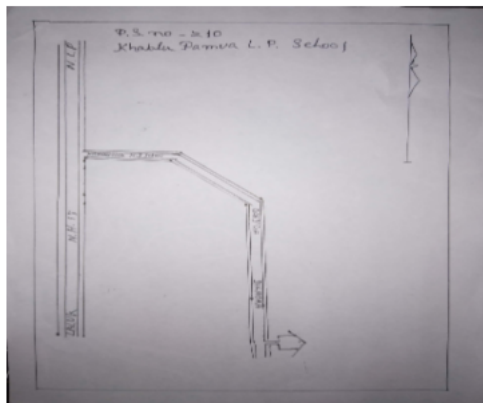

নিৰ্বাচক পঞ্জীয়ন বিষয়াৰ স্বাক্ষৰ

Nazri Naksha

Google Map View

Polling Station Building Front View

ভোটগ্ৰহন কেন্দ্ৰৰ সন্মুখৰ দৃশ্য

Cad View

Key MAP View

1 নাম : আপ্পন মিলি পিতাৰ নাম: প্রমোদ মিলি ঘৰ নং : ১ বয়স : 25 লিঙ্গ : মহিলা	HNF0494153 ফটো উপলব্ধ	# 2 নাম : বিজয় টায়েং পিতাৰ নাম: মৌল টায়েং ঘৰ নং : 1ক বয়স : 24 লিঙ্গ : পুৰুষ	HNF1304013 ফটো উপলব্ধ	3 নাম : বাবা মিলি পিতাৰ নাম: সুৰু মিলি ঘৰ নং : ০২ বয়স : 28 লিঙ্গ : পুৰুষ	HNF0203653 ফটো উপলব্ধ
4 নাম : সুনিতা মিলি স্বামীৰ নাম: কিশোৰ মিলি ঘৰ নং : 2 বয়স : 21 লিঙ্গ : মহিলা	CEK0071548 ফটো উপলব্ধ	5 নাম : কুচুৰ মিলি পিতাৰ নাম: বানি কান্ত মিলি ঘৰ নং : 3 বয়স : 28 লিঙ্গ : পুৰুষ	HNF0376301 ফটো উপলব্ধ	6 নাম : পুষ্পাঞ্জলী পায়োং পিতাৰ নাম: কুমাৰ পায়োং ঘৰ নং : 4 বয়স : 23 লিঙ্গ : মহিলা	HNF0581579 ফটো উপলব্ধ
7 নাম : দীপা নৰহ পিতাৰ নাম: য়াকতাল নৰহ ঘৰ নং : ৫ বয়স : 48 লিঙ্গ : মহিলা	HNF1884782 ফটো উপলব্ধ	8 নাম : অনু পায়োং পিতাৰ নাম: গগ পায়োং ঘৰ নং : 7 বয়স : 28 লিঙ্গ : মহিলা	HNF0383067 ফটো উপলব্ধ	S 9 নাম : বশ্চমী পায়োং পিতাৰ নাম: গগ পায়োং ঘৰ নং : 7 বয়স : 26 লিঙ্গ : মহিলা	HNF0379040 ফটো উপলব্ধ
10 নাম : চুচিল পায়োং পিতাৰ নাম: নৰেন পায়োং ঘৰ নং : 8 বয়স : 29 লিঙ্গ : পুৰুষ	HNF0380758 ফটো উপলব্ধ	S 11 নাম : শশীলা পায়োং পিতাৰ নাম: কমলেশ্বৰ পায়োং ঘৰ নং : ৮ বয়স : 24 লিঙ্গ : মহিলা	HNF1114693 ফটো উপলব্ধ	S 12 নাম : নিৰ্জলা নৰহ পায়োং স্বামীৰ নাম: শশী কান্ত পায়োং ঘৰ নং : 08 বয়স : 20 লিঙ্গ : মহিলা	CEK0069260 ফটো উপলব্ধ
S 13 নাম : বঞ্জ পায়োং পিতাৰ নাম: কমলেশ্বৰ পায়োং ঘৰ নং : ৮ক বয়স : 26 লিঙ্গ : মহিলা	HNF0283564 ফটো উপলব্ধ	14 নাম : মালচন্দ্র মিলি পিতাৰ নাম: কোলা মিলি ঘৰ নং : 1০ বয়স : 68 লিঙ্গ : পুৰুষ	HNF1885003 ফটো উপলব্ধ	15 নাম : নেনেই মিলি স্বামীৰ নাম: মালচন্দ্র মিলি ঘৰ নং : 1০ বয়স : 64 লিঙ্গ : মহিলা	HNF1885014 ফটো উপলব্ধ
16 নাম : সঙ্গীতা মিলি স্বামীৰ নাম: মালচন্দ্র মিলি ঘৰ নং : 1০ বয়স : 45 লিঙ্গ : মহিলা	HNF0193839 ফটো উপলব্ধ	17 নাম : মনি পায়োং পিতাৰ নাম: মামাই পায়োং ঘৰ নং : 1০ বয়স : 25 লিঙ্গ : মহিলা	HNF1114347 ফটো উপলব্ধ	18 নাম : মছগোল মিলি পিতাৰ নাম: বঘুনাথ মিলি ঘৰ নং : 11 বয়স : 26 লিঙ্গ : পুৰুষ	HNF1115260 ফটো উপলব্ধ
19 নাম : অক্ষয় মিলি পিতাৰ নাম: বঘুনাথ মিলি ঘৰ নং : 11 বয়স : 23 লিঙ্গ : পুৰুষ	HNF0572123 ফটো উপলব্ধ	20 নাম : গেউলী মিলি স্বামীৰ নাম: মছগোল মিলি ঘৰ নং : 11 বয়স : 23 লিঙ্গ : মহিলা	HNF1115096 ফটো উপলব্ধ	S 21 নাম : বগিতৰা মিলি পিতাৰ নাম: বঘুনাথ মিলি ঘৰ নং : 11 বয়স : 23 লিঙ্গ : মহিলা	HNF1309178 ফটো উপলব্ধ
22 নাম : বিজয় মিলি পিতাৰ নাম: বঘুনাথ ঘৰ নং : 11 বয়স : 22 লিঙ্গ : পুৰুষ	CEK0069559 ফটো উপলব্ধ	23 নাম : অঞ্জো মিলি স্বামীৰ নাম: বিজয় মিলি ঘৰ নং : 11 বয়স : 22 লিঙ্গ : মহিলা	CEK0072298 ফটো উপলব্ধ	24 নাম : ধেৰৰাজ মিলি পিতাৰ নাম: মাইচা মিলি ঘৰ নং : 12 বয়স : 25 লিঙ্গ : পুৰুষ	HNF1114545 ফটো উপলব্ধ
S 25 নাম : জয়া পায়োং স্বামীৰ নাম: বঞ্জ পায়োং ঘৰ নং : ১২ বয়স : 24 লিঙ্গ : মহিলা	HNF0519017 ফটো উপলব্ধ	#2 26 নাম : মুন মিলি স্বামীৰ নাম: পালোৱান মিলি ঘৰ নং : 12 বয়স : 24 লিঙ্গ : মহিলা	HNF0515940 ফটো উপলব্ধ	S 27 নাম : দেবৰাজ মিলি পিতাৰ নাম: মাইচা মিলি ঘৰ নং : ১২ বয়স : 34 লিঙ্গ : পুৰুষ	HNF1304070 ফটো উপলব্ধ
28 নাম : কেনেং পায়োং স্বামীৰ নাম: মন মিলি ঘৰ নং : ১২বি বয়স : 33 লিঙ্গ : মহিলা	HNF1304054 ফটো উপলব্ধ	29 নাম : বেলেশ্বৰ মিলি পিতাৰ নাম: নামাই মিলি ঘৰ নং : ১২ক বয়স : 27 লিঙ্গ : পুৰুষ	HNF1126838 ফটো উপলব্ধ	S 30 নাম : পুনেশ্বৰ মিলি পিতাৰ নাম: নামাই মিলি ঘৰ নং : ১২ক বয়স : 26 লিঙ্গ : পুৰুষ	HNF1114479 ফটো উপলব্ধ