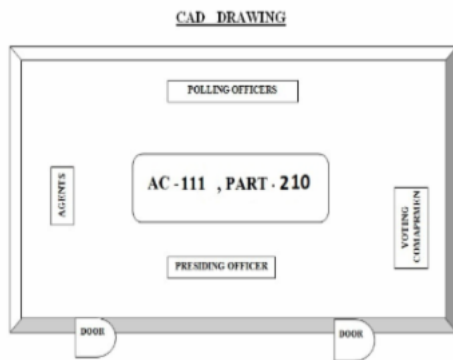

নিৰ্বাচক পঞ্জীয়ন বিষয়াৰ স্বাক্ষৰ

Nazri Naksha

Google Map View

Polling Station Building Front View

ভোটগ্ৰহন কেন্দ্ৰৰ সন্মুখৰ দৃশ্য

Cad View

Key MAP View

1 নাম : আপ্পন মিলি পিতাৰ নাম: প্রমোদ মিলি ঘৰ নং : ১ বয়স : 25 লিঙ্গ : মহিলা	HNF0494153 ফটো উপলব্ধ	# 2 নাম : বিজয় টায়েং পিতাৰ নাম: মৌল টায়েং ঘৰ নং : 1ক বয়স : 24 লিঙ্গ : পুৰুষ	HNF1304013 ফটো উপলব্ধ	3 নাম : বাবা মিলি পিতাৰ নাম: সুৰু মিলি ঘৰ নং : ০২ বয়স : 28 লিঙ্গ : পুৰুষ	HNF0203653 ফটো উপলব্ধ
4 নাম : সুনিতা মিলি স্বামীৰ নাম: কিশোৰ মিলি ঘৰ নং : 2 বয়স : 21 লিঙ্গ : মহিলা	CEK0071548 ফটো উপলব্ধ	5 নাম : কুচুৰ মিলি পিতাৰ নাম: বানি কান্ত মিলি ঘৰ নং : 3 বয়স : 28 লিঙ্গ : পুৰুষ	HNF0376301 ফটো উপলব্ধ	6 নাম : পুষ্পাঞ্জলী পায়োং পিতাৰ নাম: কুমাৰ পায়োং ঘৰ নং : 4 বয়স : 23 লিঙ্গ : মহিলা	HNF0581579 ফটো উপলব্ধ
7 নাম : দীপা নৰহ পিতাৰ নাম: য়াকতাল নৰহ ঘৰ নং : ৫ বয়স : 48 লিঙ্গ : মহিলা	HNF1884782 ফটো উপলব্ধ	8 নাম : অনু পায়োং পিতাৰ নাম: গগ পায়োং ঘৰ নং : 7 বয়স : 28 লিঙ্গ : মহিলা	HNF0383067 ফটো উপলব্ধ	S 9 নাম : বশ্চমী পায়োং পিতাৰ নাম: গগ পায়োং ঘৰ নং : 7 বয়স : 26 লিঙ্গ : মহিলা	HNF0379040 ফটো উপলব্ধ
10 নাম : চুচিল পায়োং পিতাৰ নাম: নৰেন পায়োং ঘৰ নং : 8 বয়স : 29 লিঙ্গ : পুৰুষ	HNF0380758 ফটো উপলব্ধ	S 11 নাম : শশীলা পায়োং পিতাৰ নাম: কমলেশ্বৰ পায়োং ঘৰ নং : ৮ বয়স : 24 লিঙ্গ : মহিলা	HNF1114693 ফটো উপলব্ধ	S 12 নাম : নিৰ্জলা নৰহ পায়োং স্বামীৰ নাম: শশী কান্ত পায়োং ঘৰ নং : 08 বয়স : 20 লিঙ্গ : মহিলা	CEK0069260 ফটো উপলব্ধ
S 13 নাম : বঞ্জ পায়োং পিতাৰ নাম: কমলেশ্বৰ পায়োং ঘৰ নং : ৮ক বয়স : 26 লিঙ্গ : মহিলা	HNF0283564 ফটো উপলব্ধ	14 নাম : মালচন্দ্র মিলি পিতাৰ নাম: কোলা মিলি ঘৰ নং : 1০ বয়স : 68 লিঙ্গ : পুৰুষ	HNF1885003 ফটো উপলব্ধ	15 নাম : নেনেই মিলি স্বামীৰ নাম: মালচন্দ্র মিলি ঘৰ নং : 1০ বয়স : 64 লিঙ্গ : মহিলা	HNF1885014 ফটো উপলব্ধ
16 নাম : সঙ্গীতা মিলি স্বামীৰ নাম: মালচন্দ্র মিলি ঘৰ নং : 1০ বয়স : 45 লিঙ্গ : মহিলা	HNF0193839 ফটো উপলব্ধ	17 নাম : মনি পায়োং পিতাৰ নাম: মামাই পায়োং ঘৰ নং : 1০ বয়স : 25 লিঙ্গ : মহিলা	HNF1114347 ফটো উপলব্ধ	18 নাম : মছগোল মিলি পিতাৰ নাম: বঘুনাথ মিলি ঘৰ নং : 11 বয়স : 26 লিঙ্গ : পুৰুষ	HNF1115260 ফটো উপলব্ধ
19 নাম : অক্ষয় মিলি পিতাৰ নাম: বঘুনাথ মিলি ঘৰ নং : 11 বয়স : 23 লিঙ্গ : পুৰুষ	HNF0572123 ফটো উপলব্ধ	20 নাম : গেউলী মিলি স্বামীৰ নাম: মছগোল মিলি ঘৰ নং : 11 বয়স : 23 লিঙ্গ : মহিলা	HNF1115096 ফটো উপলব্ধ	S 21 নাম : বগিতৰা মিলি পিতাৰ নাম: বঘুনাথ মিলি ঘৰ নং : 11 বয়স : 23 লিঙ্গ : মহিলা	HNF1309178 ফটো উপলব্ধ
22 নাম : বিজয় মিলি পিতাৰ নাম: বঘুনাথ ঘৰ নং : 11 বয়স : 22 লিঙ্গ : পুৰুষ	CEK0069559 ফটো উপলব্ধ	23 নাম : অঞ্জো মিলি স্বামীৰ নাম: বিজয় মিলি ঘৰ নং : 11 বয়স : 22 লিঙ্গ : মহিলা	CEK0072298 ফটো উপলব্ধ	24 নাম : ধেৰৰাজ মিলি পিতাৰ নাম: মাইচা মিলি ঘৰ নং : 12 বয়স : 25 লিঙ্গ : পুৰুষ	HNF1114545 ফটো উপলব্ধ
S 25 নাম : জয়া পায়োং স্বামীৰ নাম: বঞ্জ পায়োং ঘৰ নং : ১২ বয়স : 24 লিঙ্গ : মহিলা	HNF0519017 ফটো উপলব্ধ	#2 26 নাম : মুন মিলি স্বামীৰ নাম: পালোৱান মিলি ঘৰ নং : 12 বয়স : 24 লিঙ্গ : মহিলা	HNF0515940 ফটো উপলব্ধ	S 27 নাম : দেবৰাজ মিলি পিতাৰ নাম: মাইচা মিলি ঘৰ নং : ১২ বয়স : 34 লিঙ্গ : পুৰুষ	HNF1304070 ফটো উপলব্ধ
28 নাম : কেনেং পায়োং স্বামীৰ নাম: মন মিলি ঘৰ নং : ১২বি বয়স : 33 লিঙ্গ : মহিলা	HNF1304054 ফটো উপলব্ধ	29 নাম : বেলেশ্বৰ মিলি পিতাৰ নাম: নামাই মিলি ঘৰ নং : ১২ক বয়স : 27 লিঙ্গ : পুৰুষ	HNF1126838 ফটো উপলব্ধ	S 30 নাম : পুনেশ্বৰ মিলি পিতাৰ নাম: নামাই মিলি ঘৰ নং : ১২ক বয়স : 26 লিঙ্গ : পুৰুষ	HNF1114479 ফটো উপলব্ধ