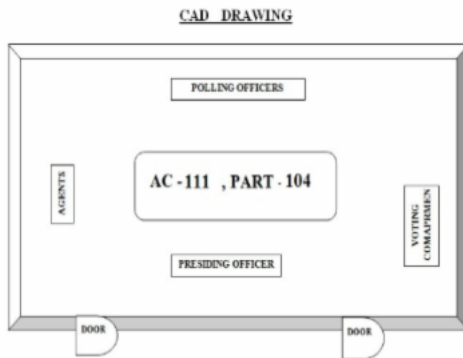

নিৰ্বাচক পঞ্জীয়ন বিষয়াৰ স্বাক্ষৰ

Nazri Naksha

Google Map View

Polling Station Building Front View

ভোটগ্রহন কেন্দ্ৰৰ সন্মুখৰ দৃশ্য

Cad View

Key MAP View

1 নাম : নৱজ্যোতি নাথ পিতাৰ নাম: জয়ৰাম নাথ ঘৰ নং : 000 বয়স : 33 লিঙ্গ : পুৰুষ	HNF0240523 ফটো উপলব্ধ	E 2 নাম : হবিত কান্ত গগৈ পিতাৰ নাম: ৰাজেশ্বৰ গগৈ ঘৰ নং : 2 বয়স : 64 লিঙ্গ : পুৰুষ	HNF8834615 ফটো উপলব্ধ	# 3 নাম : প্ৰনতি দেবী পিতাৰ নাম: গুৰু প্ৰসাদ শৰ্মা ঘৰ নং : 42 বয়স : 60 লিঙ্গ : মহিলা	HNF8834580 ফটো উপলব্ধ
# 4 নাম : যতীন শৰ্মা পিতাৰ নাম: গুৰু প্ৰসাদ শৰ্মা ঘৰ নং : 42 বয়স : 54 লিঙ্গ : পুৰুষ	HNF8834591 ফটো উপলব্ধ	# 5 নাম : পূৰ্বী শৰ্মা স্বামীৰ নাম: যতীন শৰ্মা ঘৰ নং : 42 বয়স : 46 লিঙ্গ : মহিলা	HNF8834604 ফটো উপলব্ধ	# 6 নাম : ভাৰ্গৱী শৰ্মা পিতাৰ নাম: যতীন শৰ্মা ঘৰ নং : 42 বয়স : 23 লিঙ্গ : মহিলা	HNF0545624 ফটো উপলব্ধ
7 নাম : ডিম্বেশ্বৰী চাংমাই ডেকা স্বামীৰ নাম: লক্ষী ডেকা ঘৰ নং : 2 বয়স : 87 লিঙ্গ : মহিলা	HNF8834659 ফটো উপলব্ধ	8 নাম : ৰানীমা গগৈ ডেকা স্বামীৰ নাম: তৰুন ডেকা ঘৰ নং : 2 বয়স : 60 লিঙ্গ : মহিলা	HNF8834671 ফটো উপলব্ধ	S 9 নাম : নিৰ্মালী ডেকা পিতাৰ নাম: তৰুন ডেকা ঘৰ নং : 2 বয়স : 87 লিঙ্গ : মহিলা	HNF8834693 ফটো উপলব্ধ
10 নাম : প্ৰানদীপ ডেকা পিতাৰ নাম: তৰুন ডেকা ঘৰ নং : 2 বয়স : 30 লিঙ্গ : পুৰুষ	HNF0267195 ফটো উপলব্ধ	11 নাম : হেমন্ত দত্ত পিতাৰ নাম: দিলীপ দত্ত ঘৰ নং : 2ক বয়স : 26 লিঙ্গ : পুৰুষ	HNF0441881 ফটো উপলব্ধ	12 নাম : দিলীপ দত্ত পিতাৰ নাম: ৰঙাই দত্ত ঘৰ নং : 2ক বয়স : 52 লিঙ্গ : পুৰুষ	HNF8834706 ফটো উপলব্ধ
13 নাম : পিংকী দত্ত স্বামীৰ নাম: দিলীপ দত্ত ঘৰ নং : 2ক বয়স : 47 লিঙ্গ : মহিলা	HNF8834717 ফটো উপলব্ধ	14 নাম : তিলেশ্বৰী চাংমাই স্বামীৰ নাম: যোগেন চাংমাই ঘৰ নং : 3 বয়স : 82 লিঙ্গ : মহিলা	HNF8834739 ফটো উপলব্ধ	15 নাম : জিতুমনী চাংমাই পিতাৰ নাম: যোগেন চাংমাই ঘৰ নং : 3 বয়স : 47 লিঙ্গ : পুৰুষ	HNF8834740 ফটো উপলব্ধ
16 নাম : বৰ্ণা চাংমাই স্বামীৰ নাম: জিতুমনি চাংমাই ঘৰ নং : 3 বয়স : 46 লিঙ্গ : মহিলা	HNF8834751 ফটো উপলব্ধ	17 নাম : দলাল চাংমাই পিতাৰ নাম: যোগেন চাংমাই ঘৰ নং : 3 বয়স : 44 লিঙ্গ : পুৰুষ	HNF8834762 ফটো উপলব্ধ	18 নাম : ববীতা বাইলুং চাংমাই স্বামীৰ নাম: কৃষ্ণ চাংমাই ঘৰ নং : 3 বয়স : 41 লিঙ্গ : মহিলা	HNF0209635 ফটো উপলব্ধ
19 নাম : বসন্ত চাংমাই পিতাৰ নাম: যোগেন চাংমাই ঘৰ নং : 3 বয়স : 40 লিঙ্গ : পুৰুষ	HNF8838719 ফটো উপলব্ধ	20 নাম : কাকুন চাংমাই পিতাৰ নাম: জিতুমনি চাংমাই ঘৰ নং : 3 বয়স : 21 লিঙ্গ : পুৰুষ	CEK0062315 ফটো উপলব্ধ	21 নাম : নিকিতা চাংমাই পিতাৰ নাম: বসন্ত চাংমাই ঘৰ নং : 3 বয়স : 19 লিঙ্গ : মহিলা	CEK0118117 ফটো উপলব্ধ
22 নাম : বিনা দৌলাকাষৰীয়া স্বামীৰ নাম: জীবন দৌলাকাষৰীয়া ঘৰ নং : 8 বয়স : 78 লিঙ্গ : মহিলা	HNF8834773 ফটো উপলব্ধ	23 নাম : সিমাত্ত দৌলাকাষৰীয়া মাতৃৰ নাম: বীনা দৌলাকাষৰীয়া ঘৰ নং : 8 বয়স : 50 লিঙ্গ : পুৰুষ	HNF8834784 ফটো উপলব্ধ	24 নাম : পাৰ্জিতা দৌলাকাষৰীয়া বৰগোহাঁই স্বামীৰ নাম: সীমাত্ত দৌলাকাষৰীয়া ঘৰ নং : 8 বয়স : 47 লিঙ্গ : মহিলা	HNF8838651 ফটো উপলব্ধ
25 নাম : চন্দ্ৰ শইকীয়া পিতাৰ নাম: হিৰানাথ শইকীয়া ঘৰ নং : 5 বয়স : 65 লিঙ্গ : পুৰুষ	HNF8834808 ফটো উপলব্ধ	26 নাম : অনন্ত হাজৰিকা পিতাৰ নাম: গুনকান্ত হাজৰিকা ঘৰ নং : 5 বয়স : 60 লিঙ্গ : পুৰুষ	HNF8834853 ফটো উপলব্ধ	# 27 নাম : দ্ৰোণা শইকীয়া পিতাৰ নাম: হিৰানাথ শইকীয়া ঘৰ নং : 36 বয়স : 58 লিঙ্গ : পুৰুষ	HNF8834820 ফটো উপলব্ধ
28 নাম : লিলি শইকীয়া স্বামীৰ নাম: চন্দ্ৰ শইকীয়া ঘৰ নং : 5 বয়স : 57 লিঙ্গ : মহিলা	HNF8834819 ফটো উপলব্ধ	#2 29 নাম : জোনটি হাজৰিকা শইকীয়া স্বামীৰ নাম: দ্ৰোন শইকীয়া ঘৰ নং : 36 বয়স : 52 লিঙ্গ : মহিলা	HNF8834831 ফটো উপলব্ধ	30 নাম : নিৰ হাজৰিকা স্বামীৰ নাম: অনন্ত হাজৰিকা ঘৰ নং : 5 বয়স : 48 লিঙ্গ : মহিলা	HNF8834864 ফটো উপলব্ধ