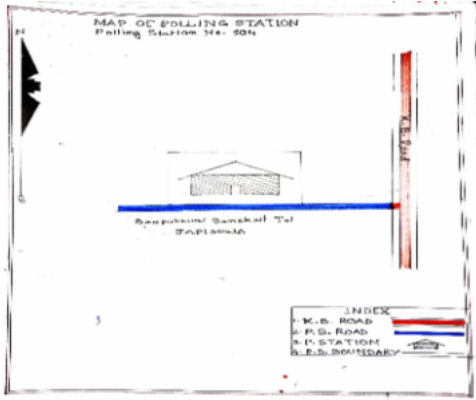

Nazri Naksha