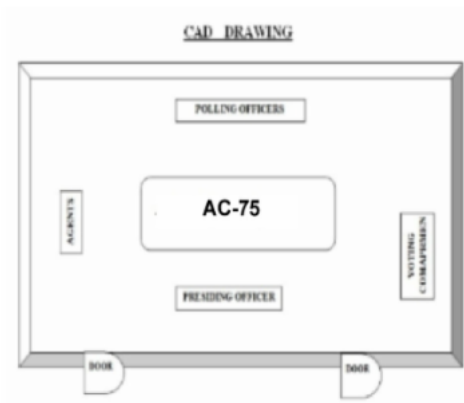

নিৰ্বাচক পঞ্জীয়ন বিষয়াৰ স্বাক্ষৰ

Nazri Naksha

Google Map View

Polling Station Building Front View

ভোটগ্ৰহন কেন্দ্ৰৰ সন্মুখৰ দৃশ্য

Cad View

Key MAP View

1 নাম : দ্বীপেন মেদক পিতাৰ নাম: লক্ষী মেদক ঘৰ নং : 1 বয়স : 50 লিঙ্গ : পুৰুষ	CCF7238951 ফটো উপলব্ধ	2 নাম : অজুত মেদক পিতাৰ নাম: লক্ষ মেদক ঘৰ নং : 1 বয়স : 47 লিঙ্গ : পুৰুষ	CCF7238962 ফটো উপলব্ধ	3 নাম : বুপাঞ্জলী মেদক স্বামীৰ নাম: অজুত মেদক ঘৰ নং : 1 বয়স : 45 লিঙ্গ : মহিলা	CCF7238973 ফটো উপলব্ধ
4 নাম : বিভিষণ মেদক পিতাৰ নাম: লক্ষীনাথ মেদক ঘৰ নং : 1 বয়স : 33 লিঙ্গ : পুৰুষ	CCF7243358 ফটো উপলব্ধ	5 নাম : কাৰপুমপুলি মেদক পিতাৰ নাম: বিভিষণ মেদক ঘৰ নং : 1 বয়স : 33 লিঙ্গ : মহিলা	CCF7243369 ফটো উপলব্ধ	6 নাম : অনিতা কুলি মেদক পিতাৰ নাম: কিশোৰ মেদক ঘৰ নং : 1 বয়স : 29 লিঙ্গ : মহিলা	CCF2085667 ফটো উপলব্ধ
7 নাম : মুকুন্দ মেদক পিতাৰ নাম: অজুত মেদক ঘৰ নং : 01 বয়স : 27 লিঙ্গ : পুৰুষ	CCF0486902 ফটো উপলব্ধ	8 নাম : বনী মেদক স্বামীৰ নাম: মুকুন্দ মেদক ঘৰ নং : 01 বয়স : 26 লিঙ্গ : মহিলা	CCF0497495 ফটো উপলব্ধ	9 নাম : বমাকান্ত কুলি পিতাৰ নাম: মনাবং কুলি ঘৰ নং : 2 বয়স : 82 লিঙ্গ : পুৰুষ	CCF7238984 ফটো উপলব্ধ
10 নাম : কেশৰাম কুলি পিতাৰ নাম: বমাকান্ত কুলি ঘৰ নং : 2 বয়স : 47 লিঙ্গ : পুৰুষ	CCF7239001 ফটো উপলব্ধ	11 নাম : জোনালি কুলি স্বামীৰ নাম: কেশৰাম কুলি ঘৰ নং : 2 বয়স : 45 লিঙ্গ : মহিলা	CCF7239012 ফটো উপলব্ধ	12 নাম : হিতেশ্বৰ কুলি পিতাৰ নাম: বাৰ্ম কান্ত কুলি ঘৰ নং : 2 বয়স : 37 লিঙ্গ : পুৰুষ	CCF7239045 ফটো উপলব্ধ
13 নাম : অঞ্জমণি বেগন কুলি স্বামীৰ নাম: হিতেশ্বৰ কুলি ঘৰ নং : 2 বয়স : 32 লিঙ্গ : মহিলা	CCF7242708 ফটো উপলব্ধ	14 নাম : প্ৰিয় পৰন কুলি পিতাৰ নাম: কেশৰাম কুলি ঘৰ নং : 2 বয়স : 22 লিঙ্গ : পুৰুষ	CEK0070532 ফটো উপলব্ধ	15 নাম : ভানুৰাম কুলি পিতাৰ নাম: তুপলাপ কুলি ঘৰ নং : 3 বয়স : 70 লিঙ্গ : পুৰুষ	CCF7239056 ফটো উপলব্ধ
16 নাম : ভূচিৰি কুলি স্বামীৰ নাম: ভানুৰাম কুলি ঘৰ নং : 3 বয়স : 68 লিঙ্গ : মহিলা	CCF7239067 ফটো উপলব্ধ	17 নাম : বসন্ত কুলি পিতাৰ নাম: ভানুৰাম কুলি ঘৰ নং : 3 বয়স : 40 লিঙ্গ : পুৰুষ	CCF7239090 ফটো উপলব্ধ	18 নাম : তগৰ কুলি স্বামীৰ নাম: বসন্ত কুলি ঘৰ নং : 3 বয়স : 34 লিঙ্গ : মহিলা	CCF0080408 ফটো উপলব্ধ
19 নাম : মনোৰঞ্জন কুলি পিতাৰ নাম: ভানুৰাম কুলি ঘৰ নং : 3 বয়স : 34 লিঙ্গ : পুৰুষ	CCF7243392 ফটো উপলব্ধ	20 নাম : বমেশ কুলি পিতাৰ নাম: ভানুৰাম কুলি ঘৰ নং : 3 বয়স : 29 লিঙ্গ : পুৰুষ	CCF1409382 ফটো উপলব্ধ	21 নাম : জনমনি নৰহ কুলি স্বামীৰ নাম: বমেশ কুলি ঘৰ নং : 3 বয়স : 25 লিঙ্গ : মহিলা	CCF0521807 ফটো উপলব্ধ
22 নাম : ভনী বেগন কুলি স্বামীৰ নাম: মনুৰঞ্জন কুলি ঘৰ নং : 3 বয়স : 25 লিঙ্গ : মহিলা	CCF1311273 ফটো উপলব্ধ	23 নাম : কানা কুলি পিতাৰ নাম: ভানুৰাম কুলি ঘৰ নং : 3 বয়স : 21 লিঙ্গ : পুৰুষ	CEK0072942 ফটো উপলব্ধ	24 নাম : জোনাবাল্লা কুলি মেদক স্বামীৰ নাম: অনিৰাম মেদক ঘৰ নং : 3 বয়স : 39 লিঙ্গ : মহিলা	CEK0065565 ফটো উপলব্ধ
25 নাম : অনিৰাম মেদক পিতাৰ নাম: নগেন্দ্ৰ মেদক ঘৰ নং : 3 বয়স : 43 লিঙ্গ : পুৰুষ	CEK0064261 ফটো উপলব্ধ	26 নাম : অঞ্জনা মেদক কুলি স্বামীৰ নাম: বঞ্জন কুলি ঘৰ নং : 3 বয়স : 31 লিঙ্গ : মহিলা	CCF1311281 ফটো উপলব্ধ	27 নাম : মাৰকালি কুলি পিতাৰ নাম: তুপলাপ কুলি ঘৰ নং : 8 বয়স : 64 লিঙ্গ : পুৰুষ	CCF7239103 ফটো উপলব্ধ
28 নাম : লুস্তী কুলি স্বামীৰ নাম: মাৰকালি কুলি ঘৰ নং : 8 বয়স : 63 লিঙ্গ : মহিলা	CCF7239114 ফটো উপলব্ধ	29 নাম : চেৰে কুলি স্বামীৰ নাম: মহন্ত কুলি ঘৰ নং : 8 বয়স : 40 লিঙ্গ : মহিলা	CCF7240166 ফটো উপলব্ধ	30 নাম : মহন্ত কুলি পিতাৰ নাম: মাৰকালি কুলি ঘৰ নং : 8 বয়স : 38 লিঙ্গ : পুৰুষ	CCF7239125 ফটো উপলব্ধ