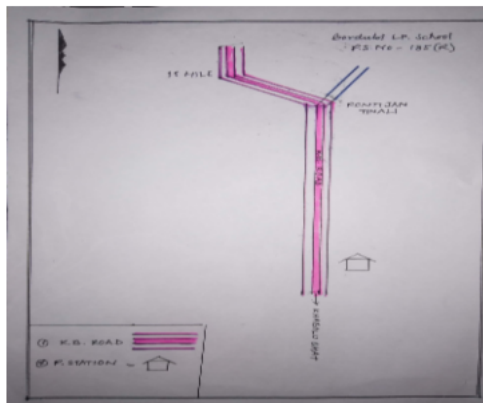

Nazri Naksha