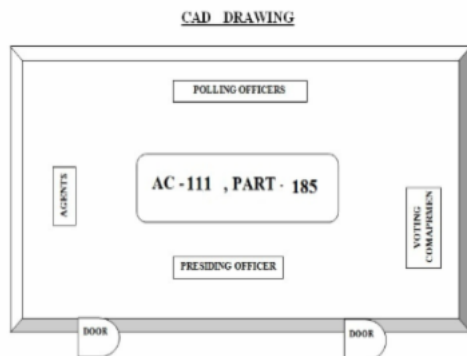

নিৰ্বাচক পঞ্জীয়ন বিষয়াৰ স্বাক্ষৰ

Nazri Naksha

Google Map View

Polling Station Building Front View

ভোটগ্ৰহন কেন্দ্ৰৰ সন্মুখৰ দৃশ্য

Cad View

Key MAP View

1 নাম : ৰিতমণি মিলি নৰহ স্বামীৰ নাম: ঐক্যা নৰহ ঘৰ নং : 00 বয়স : 25 লিঙ্গ : মহিলা	HNF0498329 ফটো উপলব্ধ	2 নাম : ভনি নৰহ পায়েং স্বামীৰ নাম: মহন্ত পায়েং ঘৰ নং : 1 বয়স : 29 লিঙ্গ : মহিলা	HNF0001115 ফটো উপলব্ধ	# 3 নাম : বকুলী নৰহ স্বামীৰ নাম: বিষ্ণু ৰাম নৰহ ঘৰ নং : 2 বয়স : 67 লিঙ্গ : মহিলা	HNF1644617 ফটো উপলব্ধ
4 নাম : অবেন্দ্র নৰহ পিতাৰ নাম: বিষ্ণু ৰাম নৰহ ঘৰ নং : 2 বয়স : 47 লিঙ্গ : পুৰুষ	HNF1644628 ফটো উপলব্ধ	5 নাম : কেণ্ডেন নৰহ পিতাৰ নাম: বকুলী নৰহ ঘৰ নং : 2 বয়স : 32 লিঙ্গ : পুৰুষ	HNF1995591 ফটো উপলব্ধ	6 নাম : অঞ্জলি পায়েং স্বামীৰ নাম: কেণ্ডেন নৰহ ঘৰ নং : 2 বয়স : 27 লিঙ্গ : মহিলা	HNF0237164 ফটো উপলব্ধ
7 নাম : মছিন মিলি পিতাৰ নাম: মন্ত্ৰীৰাম মিলি ঘৰ নং : 0 বয়স : 67 লিঙ্গ : পুৰুষ	HNF1644651 ফটো উপলব্ধ	8 নাম : কুমনি মিলি স্বামীৰ নাম: মছিন মিলি ঘৰ নং : 0 বয়স : 60 লিঙ্গ : মহিলা	HNF1644662 ফটো উপলব্ধ	9 নাম : বিপুল মিলি পিতাৰ নাম: মছিন মিলি ঘৰ নং : 0 বয়স : 44 লিঙ্গ : পুৰুষ	HNF1644695 ফটো উপলব্ধ
10 নাম : অৰুন মিলি পিতাৰ নাম: মছিন মিলি ঘৰ নং : 0 বয়স : 42 লিঙ্গ : পুৰুষ	HNF1644684 ফটো উপলব্ধ	11 নাম : শেৱালি দলে স্বামীৰ নাম: অৰুন মিলি ঘৰ নং : 0 বয়স : 42 লিঙ্গ : মহিলা	HNF1644720 ফটো উপলব্ধ	12 নাম : গীতা নৰহ মিলি স্বামীৰ নাম: বিপুল মিলি ঘৰ নং : 0 বয়স : 40 লিঙ্গ : মহিলা	HNF1644708 ফটো উপলব্ধ
13 নাম : বিৰেন মিলি পিতাৰ নাম: মচিন মিলি ঘৰ নং : 0 বয়স : 36 লিঙ্গ : পুৰুষ	HNF1644731 ফটো উপলব্ধ	14 নাম : প্ৰফুল্ল মিলি পিতাৰ নাম: মচিন মিলি ঘৰ নং : 3 বয়স : 33 লিঙ্গ : পুৰুষ	HNF0096917 ফটো উপলব্ধ	15 নাম : সংগীতা পায়েং মিলি স্বামীৰ নাম: প্ৰফুল্ল মিলি ঘৰ নং : 0 বয়স : 29 লিঙ্গ : মহিলা	HNF0290346 ফটো উপলব্ধ
16 নাম : অনিমা দলে মিলি স্বামীৰ নাম: বিৰেন মিলি ঘৰ নং : 0 বয়স : 28 লিঙ্গ : মহিলা	HNF0290569 ফটো উপলব্ধ	17 নাম : মনোজ মিলি পিতাৰ নাম: মচিন মিলি ঘৰ নং : 0 বয়স : 28 লিঙ্গ : পুৰুষ	HNF1133735 ফটো উপলব্ধ	18 নাম : ৰিংকুমণি পায়েং স্বামীৰ নাম: মনোজ মিলি ঘৰ নং : 0 বয়স : 24 লিঙ্গ : মহিলা	HNF1697424 ফটো উপলব্ধ
19 নাম : দুলাল মিলি পিতাৰ নাম: মন্ত্ৰীৰাম মিলি ঘৰ নং : 8 বয়স : 72 লিঙ্গ : পুৰুষ	HNF1644753 ফটো উপলব্ধ	20 নাম : সোনাবতী মিলি স্বামীৰ নাম: দুলাল মিলি ঘৰ নং : 8 বয়স : 70 লিঙ্গ : মহিলা	HNF1644764 ফটো উপলব্ধ	21 নাম : গাওঁ বুঢ়া মিলি পিতাৰ নাম: দুলাল মিলি ঘৰ নং : 8 বয়স : 47 লিঙ্গ : পুৰুষ	HNF1644775 ফটো উপলব্ধ
22 নাম : মমী নৰহ মিলি স্বামীৰ নাম: গুল্লু মিলি ঘৰ নং : 8 বয়স : 33 লিঙ্গ : মহিলা	HNF1647796 ফটো উপলব্ধ	23 নাম : গুল্লু মিলি পিতাৰ নাম: দুলাল মিলি ঘৰ নং : 8 বয়স : 31 লিঙ্গ : পুৰুষ	HNF1647774 ফটো উপলব্ধ	24 নাম : ডিহেশ্বৰ মিলি পিতাৰ নাম: গাওঁবুহা মিলি ঘৰ নং : 4 বয়স : 19 লিঙ্গ : পুৰুষ	CEK0135772 ফটো উপলব্ধ
25 নাম : বংশী ধৰ নৰহ পিতাৰ নাম: নুমলীয়া নৰহ ঘৰ নং : 5 বয়স : 72 লিঙ্গ : পুৰুষ	HNF1644800 ফটো উপলব্ধ	26 নাম : তগৰী নৰহ স্বামীৰ নাম: বংশী ধৰ নৰহ ঘৰ নং : 5 বয়স : 67 লিঙ্গ : মহিলা	HNF1644811 ফটো উপলব্ধ	27 নাম : হেমকান্ত নৰহ পিতাৰ নাম: বংশীধৰ নৰহ ঘৰ নং : 5 বয়স : 32 লিঙ্গ : পুৰুষ	HNF1647730 ফটো উপলব্ধ
28 নাম : হিমালয়া নৰহ পিতাৰ নাম: বংশীধৰ নৰহ ঘৰ নং : 5 বয়স : 31 লিঙ্গ : পুৰুষ	HNF1647729 ফটো উপলব্ধ	29 নাম : পূৰ্ণিমা পায়েং নৰহ স্বামীৰ নাম: হেমকান্ত নৰহ ঘৰ নং : 5 বয়স : 29 লিঙ্গ : মহিলা	HNF0138768 ফটো উপলব্ধ	30 নাম : জয় নৰহ পিতাৰ নাম: বংশীধৰ নৰহ ঘৰ নং : 5 বয়স : 28 লিঙ্গ : পুৰুষ	HNF0459958 ফটো উপলব্ধ