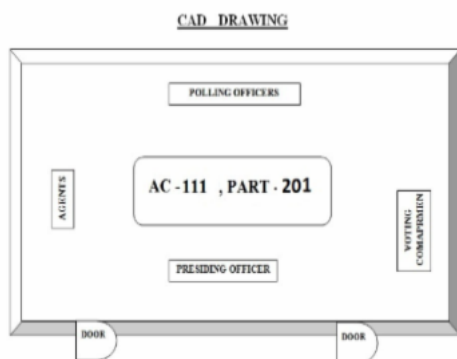

নিৰ্বাচক পঞ্জীয়ন বিষয়াৰ স্বাক্ষৰ

Nazri Naksha

Google Map View

Polling Station Building Front View

ভোটগ্ৰহন কেন্দ্ৰৰ সন্মুখৰ দৃশ্য

Cad View

Key MAP View

1 নাম : মিন্ট দলে পিতাৰ নাম: রাধিকা দলে ঘৰ নং : 00 বয়স : 26 লিঙ্গ : পুৰুষ	HNF0480830 ফটো উপলব্ধ	2 নাম : মহাবীৰ পেণ্ড পিতাৰ নাম: আজিত পেণ্ড ঘৰ নং : 1খ বয়স : 26 লিঙ্গ : পুৰুষ	HNF0521443 ফটো উপলব্ধ	3 নাম : জয়শ্ৰী পেণ্ড পিতাৰ নাম: বিজয় পেণ্ড ঘৰ নং : 001 বয়স : 26 লিঙ্গ : মহিলা	CEK0026427 ফটো উপলব্ধ
4 নাম : চন্দন পেণ্ড পিতাৰ নাম: বঞ্জিত পেণ্ড ঘৰ নং : 1 (ক) বয়স : 22 লিঙ্গ : পুৰুষ	HNF1683721 ফটো উপলব্ধ	5 নাম : ৰিটু দলে পেণ্ড স্বামীৰ নাম: লক্ষীকান্ত পেণ্ড ঘৰ নং : 1ঘ বয়স : 26 লিঙ্গ : মহিলা	HNF0386961 ফটো উপলব্ধ	6 নাম : লক্ষীকান্ত পেণ্ড পিতাৰ নাম: ইন্দ্ৰেশ্বৰ পেণ্ড ঘৰ নং : 1ঘ বয়স : 26 লিঙ্গ : পুৰুষ	HNF0387217 ফটো উপলব্ধ
7 নাম : ভাস্কৰ পেণ্ড পিতাৰ নাম: ইন্দ্ৰেশ্বৰ পেণ্ড ঘৰ নং : 1ঘ বয়স : 24 লিঙ্গ : পুৰুষ	HNF1136530 ফটো উপলব্ধ	8 নাম : পল্লৱি দলে পেণ্ড স্বামীৰ নাম: মহাবীৰ পেণ্ড ঘৰ নং : 1খ বয়স : 34 লিঙ্গ : মহিলা	CEK0017277 ফটো উপলব্ধ	9 নাম : বীনা পেণ্ড স্বামীৰ নাম: লম্বোধৰ পেণ্ড ঘৰ নং : 1ঘ বয়স : 56 লিঙ্গ : মহিলা	HNF1804655 ফটো উপলব্ধ
10 নাম : বিৰাচন পেণ্ড পিতাৰ নাম: মন্তে পেণ্ড ঘৰ নং : 1গ বয়স : 54 লিঙ্গ : পুৰুষ	HNF1804666 ফটো উপলব্ধ	11 নাম : বঞ্জিত পেণ্ড পিতাৰ নাম: মন্তে পেণ্ড ঘৰ নং : 1ক বয়স : 52 লিঙ্গ : মহিলা	HNF1804575 ফটো উপলব্ধ	12 নাম : অজিত পেণ্ড পিতাৰ নাম: মন্তে পেণ্ড ঘৰ নং : 1খ বয়স : 52 লিঙ্গ : পুৰুষ	HNF1804644 ফটো উপলব্ধ
13 নাম : উৰ্মিলা পেণ্ড স্বামীৰ নাম: বিৰাচন পেণ্ড ঘৰ নং : 1গ বয়স : 52 লিঙ্গ : মহিলা	HNF1804677 ফটো উপলব্ধ	14 নাম : উষাৰানি পেণ্ড স্বামীৰ নাম: বঞ্জিত পেণ্ড ঘৰ নং : 1ক বয়স : 50 লিঙ্গ : মহিলা	HNF1804586 ফটো উপলব্ধ	15 নাম : ইন্দ্ৰেশ্বৰ পেণ্ড পিতাৰ নাম: মন্তে পেণ্ড ঘৰ নং : 1ঘ বয়স : 50 লিঙ্গ : পুৰুষ	HNF1804688 ফটো উপলব্ধ
16 নাম : কবিতা পেণ্ড স্বামীৰ নাম: ইন্দ্ৰেশ্বৰ পেণ্ড ঘৰ নং : 1ঘ বয়স : 48 লিঙ্গ : মহিলা	HNF1804699 ফটো উপলব্ধ	17 নাম : দীপেন পেণ্ড পিতাৰ নাম: মন্তে পেণ্ড ঘৰ নং : 1ক বয়স : 44 লিঙ্গ : পুৰুষ	HNF1804597 ফটো উপলব্ধ	18 নাম : দিষ্টী পেণ্ড স্বামীৰ নাম: দীপেন পেণ্ড ঘৰ নং : 1ক বয়স : 37 লিঙ্গ : মহিলা	HNF1804633 ফটো উপলব্ধ
19 নাম : মশ্যৰাম পেণ্ড পিতাৰ নাম: লক্ষেশ্বৰ পেণ্ড ঘৰ নং : 2 বয়স : 64 লিঙ্গ : পুৰুষ	HNF1804702 ফটো উপলব্ধ	20 নাম : দাপাঞ্জলী পেণ্ড স্বামীৰ নাম: দুলা পেণ্ড ঘৰ নং : 2 বয়স : 43 লিঙ্গ : মহিলা	HNF1804735 ফটো উপলব্ধ	21 নাম : দুলাল পেণ্ড পিতাৰ নাম: মশ্যৰাম পেণ্ড ঘৰ নং : 2 বয়স : 42 লিঙ্গ : পুৰুষ	HNF1804724 ফটো উপলব্ধ
22 নাম : লুকনাথ পেণ্ড পিতাৰ নাম: কবক পেণ্ড ঘৰ নং : 0 বয়স : 64 লিঙ্গ : পুৰুষ	HNF1804768 ফটো উপলব্ধ	23 নাম : সুমিত্ৰা পেণ্ড স্বামীৰ নাম: লুকনাথ পেণ্ড ঘৰ নং : 0 বয়স : 60 লিঙ্গ : মহিলা	HNF1804779 ফটো উপলব্ধ	24 নাম : ৰুদ্ৰ পেণ্ড পিতাৰ নাম: লুকনাথ পেণ্ড ঘৰ নং : 0 বয়স : 42 লিঙ্গ : পুৰুষ	HNF1804791 ফটো উপলব্ধ
25 নাম : ৰবিন পেণ্ড পিতাৰ নাম: লুকনাথ পেণ্ড ঘৰ নং : 0 বয়স : 39 লিঙ্গ : পুৰুষ	HNF1804804 ফটো উপলব্ধ	# 26 নাম : নিৰলা পেণ্ড স্বামীৰ নাম: ৰুদ্ৰ পেণ্ড ঘৰ নং : 0 বয়স : 32 লিঙ্গ : মহিলা	HNF1811412 ফটো উপলব্ধ	27 নাম : কৰিসা দলে পেণ্ড স্বামীৰ নাম: ৰবিন পেণ্ড ঘৰ নং : 0 বয়স : 27 লিঙ্গ : মহিলা	HNF0433086 ফটো উপলব্ধ
28 নাম : উৎপল পেণ্ড পিতাৰ নাম: আদিত্য পেণ্ড ঘৰ নং : 4 ক বয়স : 21 লিঙ্গ : পুৰুষ	CEK0017343 ফটো উপলব্ধ	29 নাম : জোনমণি পগাগ কুলি স্বামীৰ নাম: বিমান কুলি ঘৰ নং : 8 খ বয়স : 23 লিঙ্গ : মহিলা	HNF1137637 ফটো উপলব্ধ	30 নাম : প্ৰবতি পেণ্ড কুলি স্বামীৰ নাম: প্ৰাঞ্জল কুলি ঘৰ নং : 8 খ বয়স : 28 লিঙ্গ : মহিলা	HNF0388827 ফটো উপলব্ধ