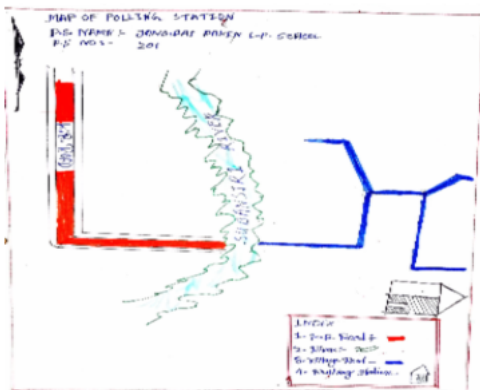

Nazri Naksha