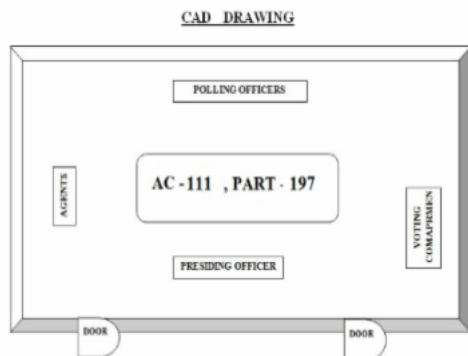

নিৰ্বাচক পঞ্জীয়ন বিষয়াৰ স্বাক্ষৰ

Nazri Naksha

Google Map View

Polling Station Building Front View

ভোটগ্রহন কেন্দ্ৰৰ সন্মুখৰ দৃশ্য

Cad View

Key MAP View

S2	1	CEK0106484	ফটো উপলব্ধ	2	HNF1687904	ফটো উপলব্ধ	3	HNF1769447	ফটো উপলব্ধ	
নাম : প্যৰ্থ প্ৰতিম পেণ্ড পিতাৰ নাম: বিজয় কুমাৰ পেণ্ড ঘৰ নং : 000 বয়স : 20 লিঙ্গ : পুৰুষ				নাম : মৃগাল দলে পিতাৰ নাম: দেভতী দলে ঘৰ নং : 12 বয়স : 27 লিঙ্গ : পুৰুষ			নাম : ফুলপলি দলে স্বামীৰ নাম: বামবিলাস দলে ঘৰ নং : 16 বয়স : 34 লিঙ্গ : মহিলা			
4	HNF1721570	ফটো উপলব্ধ	5	HNF2111797	ফটো উপলব্ধ	6	HNF1769079	ফটো উপলব্ধ		
নাম : ৰাজ দলে পিতাৰ নাম: কুলা দলে ঘৰ নং : 17 বয়স : 27 লিঙ্গ : পুৰুষ			নাম : চিৰঞ্জীৱ পেণ্ড পিতাৰ নাম: বামজী পেণ্ড ঘৰ নং : টেলাই বয়স : 22 লিঙ্গ : পুৰুষ			নাম : জোনো পেণ্ড স্বামীৰ নাম: দেব পেণ্ড ঘৰ নং : 40 বয়স : 52 লিঙ্গ : মহিলা				
#	7	HNF1324524	ফটো উপলব্ধ	8	HNF0489526	ফটো উপলব্ধ	9	HNF1186972	ফটো উপলব্ধ	
নাম : বৰ্ষাৰাণি পেণ্ড পিতাৰ নাম: ৰনজ পেণ্ড পেণ্ড ঘৰ নং : 179ক বয়স : 22 লিঙ্গ : মহিলা			নাম : বাসবী দলে পিতাৰ নাম: আমেৰিকা দলে ঘৰ নং : 59 বয়স : 25 লিঙ্গ : মহিলা			নাম : নবিন দলে পিতাৰ নাম: প্ৰভেশ্বৰ দলে ঘৰ নং : 75 বয়স : 42 লিঙ্গ : পুৰুষ				
R	10	HNF1681253	ফটো উপলব্ধ	S	11	HNF0619767	ফটো উপলব্ধ	12	HNF1769579	ফটো উপলব্ধ
নাম : সুশান্ত দলে পিতাৰ নাম: চৰাই দলে ঘৰ নং : 85 বয়স : 22 লিঙ্গ : পুৰুষ			নাম : ৰুপজ্যোতি পেণ্ড দলে স্বামীৰ নাম: কৃষ্ণ দলে ঘৰ নং : 96 বয়স : 30 লিঙ্গ : মহিলা			নাম : সবিদেয় দলে পিতাৰ নাম: গোবিন্দ দলে দলে ঘৰ নং : ১০৪ বয়স : 39 লিঙ্গ : মহিলা				
13	HNF1304260	ফটো উপলব্ধ	14	HNF1770327	ফটো উপলব্ধ	15	HNF1765624	ফটো উপলব্ধ		
নাম : বিমান দলে পিতাৰ নাম: নবীন দলে ঘৰ নং : 105 বয়স : 23 লিঙ্গ : পুৰুষ			নাম : মনোজ কুমাৰ পেণ্ড পিতাৰ নাম: শান্তিৰাম পেণ্ড ঘৰ নং : 108 বয়স : 34 লিঙ্গ : পুৰুষ			নাম : সাবিত্ৰী ঠাকুৰ স্বামীৰ নাম: ৰাজকুমাৰ ঠাকুৰ ঘৰ নং : 109 বয়স : 67 লিঙ্গ : মহিলা				
16	HNF1765635	ফটো উপলব্ধ	17	HNF1765657	ফটো উপলব্ধ	18	HNF1765646	ফটো উপলব্ধ		
নাম : উত্তম ঠাকুৰ পিতাৰ নাম: ৰাজকুমাৰ ঠাকুৰ ঘৰ নং : 109 বয়স : 42 লিঙ্গ : পুৰুষ			নাম : জোনাকী ঠাকুৰ স্বামীৰ নাম: উত্তম ঠাকুৰ ঘৰ নং : 109 বয়স : 40 লিঙ্গ : মহিলা			নাম : কাকমণি ৰায় ঠাকুৰ স্বামীৰ নাম: সুভৰাজ ঠাকুৰ ঘৰ নং : 109 বয়স : 38 লিঙ্গ : মহিলা				
19	HNF1765839	ফটো উপলব্ধ	20	HNF1765840	ফটো উপলব্ধ	21	HNF2108439	ফটো উপলব্ধ		
নাম : নালি দলে পিতাৰ নাম: বেনু দলে ঘৰ নং : 110 বয়স : 46 লিঙ্গ : পুৰুষ			নাম : সুমিত্ৰা দলে স্বামীৰ নাম: নালি দলে ঘৰ নং : 110 বয়স : 45 লিঙ্গ : মহিলা			নাম : ববিতা পেণ্ড দলে স্বামীৰ নাম: হিৰকজ্যোতি দলে ঘৰ নং : 111 বয়স : 21 লিঙ্গ : মহিলা				
22	HNF1765691	ফটো উপলব্ধ	23	HNF1765704	ফটো উপলব্ধ	24	HNF1765715	ফটো উপলব্ধ		
নাম : চাবত্ৰী পেণ্ড স্বামীৰ নাম: কামেশ্বৰ পেণ্ড ঘৰ নং : 114 বয়স : 92 লিঙ্গ : মহিলা			নাম : মোহন পেণ্ড পিতাৰ নাম: কামেশ্বৰ পেণ্ড ঘৰ নং : ১১৪ বয়স : 62 লিঙ্গ : পুৰুষ			নাম : কবিতা পেণ্ড স্বামীৰ নাম: মোহন পেণ্ড ঘৰ নং : ১১৪ বয়স : 60 লিঙ্গ : মহিলা				
25	HNF1991157	ফটো উপলব্ধ	26	CEK0158477	ফটো উপলব্ধ	27	HNF0549022	ফটো উপলব্ধ		
নাম : মালবিকা পেণ্ড স্বামীৰ নাম: সত্যনাথ পেণ্ড ঘৰ নং : ১১৪ বয়স : 30 লিঙ্গ : মহিলা			নাম : শিৱ শক্তি পেণ্ড পিতাৰ নাম: মোহন পেণ্ড ঘৰ নং : 114 বয়স : 20 লিঙ্গ : পুৰুষ			নাম : সুস্মিতা দলে পেণ্ড স্বামীৰ নাম: বাবা পেণ্ড ঘৰ নং : ১১৪ ক বয়স : 23 লিঙ্গ : মহিলা				
28	HNF1765737	ফটো উপলব্ধ	29	HNF1765748	ফটো উপলব্ধ	30	HNF1991000	ফটো উপলব্ধ		
নাম : ভক্তৰাম পেণ্ড পিতাৰ নাম: কামেশ্বৰ পেণ্ড ঘৰ নং : ১১৪ক বয়স : 52 লিঙ্গ : পুৰুষ			নাম : কামপুতি পেণ্ড স্বামীৰ নাম: ভক্তৰাম পেণ্ড ঘৰ নং : ১১৪ক বয়স : 50 লিঙ্গ : মহিলা			নাম : মহানন্দ পেণ্ড পিতাৰ নাম: ভক্তৰাম পেণ্ড ঘৰ নং : ১১৪ক বয়স : 30 লিঙ্গ : পুৰুষ				