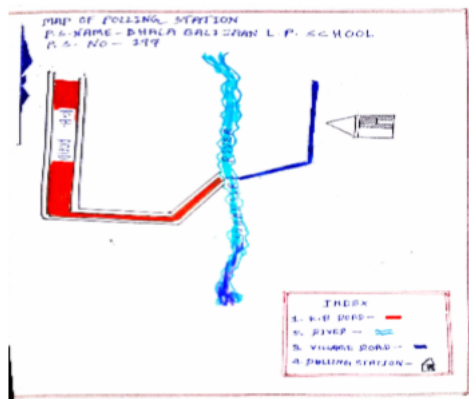

Nazri Naksha