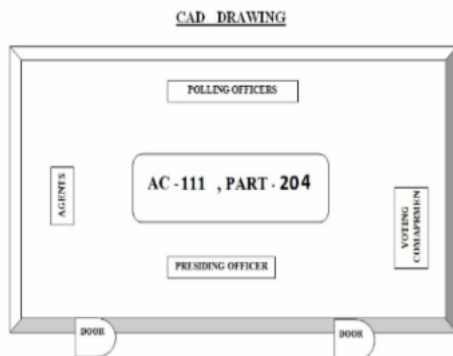

নিৰ্বাচক পঞ্জীয়ন বিষয়াৰ স্বাক্ষৰ

Nazri Naksha

Google Map View

Polling Station Building Front View

ভোটগ্ৰহন কেন্দ্ৰৰ সন্মুখৰ দৃশ্য

Cad View

Key MAP View

<p># 1</p> <p>নাম : মুনালি দলে পেণ্ড স্বামীৰ নাম: পবিত্ৰ পেণ্ড ঘৰ নং : 31ক বয়স : 26 লিঙ্গ : মহিলা</p> <p>ফটো উপলব্ধ</p> <p>HNF0496711</p>	<p>2</p> <p>নাম : দেৱজাণী পেণ্ড স্বামীৰ নাম: বাধাকৃষ্ণ পেণ্ড ঘৰ নং : 1 বয়স : 37 লিঙ্গ : মহিলা</p> <p>ফটো উপলব্ধ</p> <p>HNF1834566</p>	<p>3</p> <p>নাম : ভাস্কৰ দলে পিতাৰ নাম: প্ৰচন দলে ঘৰ নং : 2 বয়স : 27 লিঙ্গ : পুৰুষ</p> <p>ফটো উপলব্ধ</p> <p>HNF1688407</p>
<p>4</p> <p>নাম : টিগিনা দলে পিতাৰ নাম: বেবেজা দলে ঘৰ নং : 9 বয়স : 81 লিঙ্গ : পুৰুষ</p> <p>ফটো উপলব্ধ</p> <p>HNF1834577</p>	<p>5</p> <p>নাম : গোলাপী দলে স্বামীৰ নাম: টিঘিনা দলে ঘৰ নং : 9 বয়স : 80 লিঙ্গ : মহিলা</p> <p>ফটো উপলব্ধ</p> <p>HNF1834588</p>	<p>6</p> <p>নাম : বাধিৰ দলে পিতাৰ নাম: টিঘিনা দলে ঘৰ নং : 9 বয়স : 44 লিঙ্গ : পুৰুষ</p> <p>ফটো উপলব্ধ</p> <p>HNF1834599</p>
<p>7</p> <p>নাম : নিপুন দলে পিতাৰ নাম: টিঘিনা দলে ঘৰ নং : 9 বয়স : 40 লিঙ্গ : পুৰুষ</p> <p>ফটো উপলব্ধ</p> <p>HNF1834602</p>	<p>8</p> <p>নাম : আমাদয় দলে স্বামীৰ নাম: নিপুন দলে ঘৰ নং : 9 বয়স : 38 লিঙ্গ : মহিলা</p> <p>ফটো উপলব্ধ</p> <p>HNF1834613</p>	<p>9</p> <p>নাম : অমিয়া দলে স্বামীৰ নাম: বাধিৰ দলে ঘৰ নং : 9 বয়স : 36 লিঙ্গ : মহিলা</p> <p>ফটো উপলব্ধ</p> <p>HNF1834624</p>
<p>10</p> <p>নাম : অনামিকা পেণ্ড স্বামীৰ নাম: মহেশ পেণ্ড ঘৰ নং : 3 বয়স : 21 লিঙ্গ : মহিলা</p> <p>ফটো উপলব্ধ</p> <p>HNF2100634</p>	<p>11</p> <p>নাম : চাপলাই পেণ্ড পিতাৰ নাম: আঘোনা পেণ্ড ঘৰ নং : 8 বয়স : 67 লিঙ্গ : পুৰুষ</p> <p>ফটো উপলব্ধ</p> <p>HNF1834646</p>	<p>12</p> <p>নাম : আগৰনী পেণ্ড স্বামীৰ নাম: চাপলাই পেণ্ড ঘৰ নং : 8 বয়স : 62 লিঙ্গ : মহিলা</p> <p>ফটো উপলব্ধ</p> <p>HNF1834657</p>
<p>13</p> <p>নাম : জিতেন পেণ্ড পিতাৰ নাম: চাপলাই পেণ্ড ঘৰ নং : 8 বয়স : 44 লিঙ্গ : পুৰুষ</p> <p>ফটো উপলব্ধ</p> <p>HNF1834668</p>	<p>14</p> <p>নাম : পাপজ্যোতি পেণ্ড পিতাৰ নাম: মহেন্দ্ৰ পেণ্ড ঘৰ নং : 4 বয়স : 29 লিঙ্গ : পুৰুষ</p> <p>ফটো উপলব্ধ</p> <p>HNF0119917</p>	<p>15</p> <p>নাম : উৰমিলা পেণ্ড স্বামীৰ নাম: জিতেন পেণ্ড ঘৰ নং : 4 বয়স : 29 লিঙ্গ : মহিলা</p> <p>ফটো উপলব্ধ</p> <p>HNF0571182</p>
<p>16</p> <p>নাম : মনিমালা মিছং পেণ্ড স্বামীৰ নাম: উত্তমকুমাৰ পেণ্ড ঘৰ নং : 4ক বয়স : 28 লিঙ্গ : মহিলা</p> <p>ফটো উপলব্ধ</p> <p>CEK0057505</p>	<p>17</p> <p>নাম : টুটমণি দলে পেণ্ড পিতাৰ নাম: ৰমেন পেণ্ড ৰমেন পেণ্ড ঘৰ নং : 8ক বয়স : 32 লিঙ্গ : মহিলা</p> <p>ফটো উপলব্ধ</p> <p>HNF1843330</p>	<p>18</p> <p>নাম : মিৰিকা দলে পিতাৰ নাম: কুচাল দলে ঘৰ নং : 5 বয়স : 84 লিঙ্গ : পুৰুষ</p> <p>ফটো উপলব্ধ</p> <p>HNF1834680</p>
<p>19</p> <p>নাম : পণ্যৱতী দলে স্বামীৰ নাম: মিৰিকা দলে ঘৰ নং : 5 বয়স : 82 লিঙ্গ : মহিলা</p> <p>ফটো উপলব্ধ</p> <p>HNF1834691</p>	<p>20</p> <p>নাম : ধৰ্মাকান্ত দলে পিতাৰ নাম: মিৰিকা দলে ঘৰ নং : 5 বয়স : 46 লিঙ্গ : পুৰুষ</p> <p>ফটো উপলব্ধ</p> <p>HNF1834704</p>	<p>21</p> <p>নাম : বাধিৰ দলে পিতাৰ নাম: জাতিৰাম দলে ঘৰ নং : 5 বয়স : 45 লিঙ্গ : পুৰুষ</p> <p>ফটো উপলব্ধ</p> <p>HNF1834748</p>
<p>22</p> <p>নাম : মাণ্য পেণ্ড স্বামীৰ নাম: ৰাজীৱ পেণ্ড ঘৰ নং : 5 বয়স : 44 লিঙ্গ : মহিলা</p> <p>ফটো উপলব্ধ</p> <p>HNF1834715</p>	<p>23</p> <p>নাম : লেখন দলে পিতাৰ নাম: মিৰিকা দলে ঘৰ নং : 5 বয়স : 42 লিঙ্গ : পুৰুষ</p> <p>ফটো উপলব্ধ</p> <p>HNF1834726</p>	<p>24</p> <p>নাম : জ্যোতি দলে স্বামীৰ নাম: বাধিৰ দলে ঘৰ নং : 5 বয়স : 40 লিঙ্গ : মহিলা</p> <p>ফটো উপলব্ধ</p> <p>HNF0138057</p>
<p>25</p> <p>নাম : মৌচুমী পেণ্ড দলে স্বামীৰ নাম: ধৰ্মকান্ত দলে ঘৰ নং : 5 বয়স : 37 লিঙ্গ : মহিলা</p> <p>ফটো উপলব্ধ</p> <p>HNF0138156</p>	<p>26</p> <p>নাম : জিৰমনি দলে স্বামীৰ নাম: লেখন দলে ঘৰ নং : 5 বয়স : 31 লিঙ্গ : মহিলা</p> <p>ফটো উপলব্ধ</p> <p>HNF1843294</p>	<p>27</p> <p>নাম : আপেল দলে পিতাৰ নাম: জাতিৰাম দলে ঘৰ নং : 5 বয়স : 29 লিঙ্গ : পুৰুষ</p> <p>ফটো উপলব্ধ</p> <p>HNF0138727</p>
<p>28</p> <p>নাম : ছুনিয়া দলে স্বামীৰ নাম: আপেল দলে ঘৰ নং : 5 বয়স : 28 লিঙ্গ : মহিলা</p> <p>ফটো উপলব্ধ</p> <p>HNF0138958</p>	<p>29</p> <p>নাম : কৃষ্ণ কান্ত পেণ্ড পিতাৰ নাম: মেধি পেণ্ড ঘৰ নং : 5 বয়স : 28 লিঙ্গ : পুৰুষ</p> <p>ফটো উপলব্ধ</p> <p>HNF2090546</p>	<p>30</p> <p>নাম : সোমবৰি পেণ্ড স্বামীৰ নাম: চিৰঞ্জীৱ পেণ্ড ঘৰ নং : 05 বয়স : 23 লিঙ্গ : মহিলা</p> <p>ফটো উপলব্ধ</p> <p>CEK0134049</p>