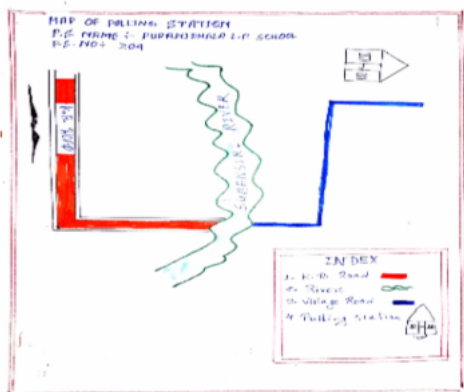

Nazri Naksha