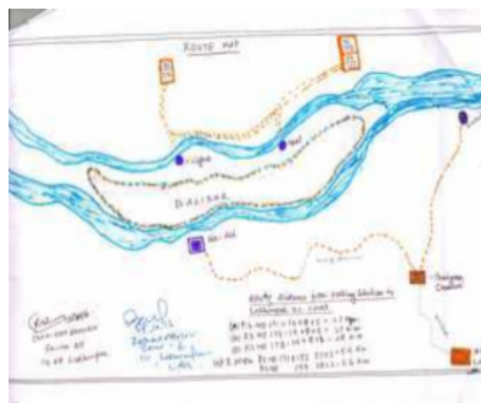

নিৰ্বাচক পঞ্জীয়ন বিষয়াৰ স্বাক্ষৰ

Nazri Naksha

Google Map View

Polling Station Building Front View

ভোটগ্ৰহন কেন্দ্ৰৰ সন্মুখৰ দৃশ্য

Cad View

Key MAP View

<p># 1</p> <p>নাম : মুনালি দলে পেণ্ড স্বামীৰ নাম: পবিত্ৰ পেণ্ড ঘৰ নং : 31ক বয়স : 26 লিঙ্গ : মহিলা</p> <p>ফটো উপলব্ধ</p> <p>HNF0496711</p>	<p>2</p> <p>নাম : দেৱজাণী পেণ্ড স্বামীৰ নাম: বাধাকৃষ্ণ পেণ্ড ঘৰ নং : 1 বয়স : 37 লিঙ্গ : মহিলা</p> <p>ফটো উপলব্ধ</p> <p>HNF1834566</p>	<p>3</p> <p>নাম : ভাস্কৰ দলে পিতাৰ নাম: প্ৰচন দলে ঘৰ নং : 2 বয়স : 27 লিঙ্গ : পুৰুষ</p> <p>ফটো উপলব্ধ</p> <p>HNF1688407</p>
<p>4</p> <p>নাম : টিগিনা দলে পিতাৰ নাম: বেবেজা দলে ঘৰ নং : 9 বয়স : 81 লিঙ্গ : পুৰুষ</p> <p>ফটো উপলব্ধ</p> <p>HNF1834577</p>	<p>5</p> <p>নাম : গোলাপী দলে স্বামীৰ নাম: টিঘিনা দলে ঘৰ নং : 9 বয়স : 80 লিঙ্গ : মহিলা</p> <p>ফটো উপলব্ধ</p> <p>HNF1834588</p>	<p>6</p> <p>নাম : বাধিৰ দলে পিতাৰ নাম: টিঘিনা দলে ঘৰ নং : 9 বয়স : 44 লিঙ্গ : পুৰুষ</p> <p>ফটো উপলব্ধ</p> <p>HNF1834599</p>
<p>7</p> <p>নাম : নিপুন দলে পিতাৰ নাম: টিঘিনা দলে ঘৰ নং : 9 বয়স : 40 লিঙ্গ : পুৰুষ</p> <p>ফটো উপলব্ধ</p> <p>HNF1834602</p>	<p>8</p> <p>নাম : আমাদয় দলে স্বামীৰ নাম: নিপুন দলে ঘৰ নং : 9 বয়স : 38 লিঙ্গ : মহিলা</p> <p>ফটো উপলব্ধ</p> <p>HNF1834613</p>	<p>9</p> <p>নাম : অমিয়া দলে স্বামীৰ নাম: বাধিৰ দলে ঘৰ নং : 9 বয়স : 36 লিঙ্গ : মহিলা</p> <p>ফটো উপলব্ধ</p> <p>HNF1834624</p>
<p>10</p> <p>নাম : অনামিকা পেণ্ড স্বামীৰ নাম: মহেশ পেণ্ড ঘৰ নং : 3 বয়স : 21 লিঙ্গ : মহিলা</p> <p>ফটো উপলব্ধ</p> <p>HNF2100634</p>	<p>11</p> <p>নাম : চাপলাই পেণ্ড পিতাৰ নাম: আঘোনা পেণ্ড ঘৰ নং : 8 বয়স : 67 লিঙ্গ : পুৰুষ</p> <p>ফটো উপলব্ধ</p> <p>HNF1834646</p>	<p>12</p> <p>নাম : আগৰনী পেণ্ড স্বামীৰ নাম: চাপলাই পেণ্ড ঘৰ নং : 8 বয়স : 62 লিঙ্গ : মহিলা</p> <p>ফটো উপলব্ধ</p> <p>HNF1834657</p>
<p>13</p> <p>নাম : জিতেন পেণ্ড পিতাৰ নাম: চাপলাই পেণ্ড ঘৰ নং : 8 বয়স : 44 লিঙ্গ : পুৰুষ</p> <p>ফটো উপলব্ধ</p> <p>HNF1834668</p>	<p>14</p> <p>নাম : পাপজ্যোতি পেণ্ড পিতাৰ নাম: মহেন্দ্ৰ পেণ্ড ঘৰ নং : 4 বয়স : 29 লিঙ্গ : পুৰুষ</p> <p>ফটো উপলব্ধ</p> <p>HNF0119917</p>	<p>15</p> <p>নাম : উৰমিলা পেণ্ড স্বামীৰ নাম: জিতেন পেণ্ড ঘৰ নং : 4 বয়স : 29 লিঙ্গ : মহিলা</p> <p>ফটো উপলব্ধ</p> <p>HNF0571182</p>
<p>16</p> <p>নাম : মনিমালা মিছং পেণ্ড স্বামীৰ নাম: উত্তমকুমাৰ পেণ্ড ঘৰ নং : 4ক বয়স : 28 লিঙ্গ : মহিলা</p> <p>ফটো উপলব্ধ</p> <p>CEK0057505</p>	<p>17</p> <p>নাম : টুটমণি দলে পেণ্ড পিতাৰ নাম: ৰমেন পেণ্ড ৰমেন পেণ্ড ঘৰ নং : 8ক বয়স : 32 লিঙ্গ : মহিলা</p> <p>ফটো উপলব্ধ</p> <p>HNF1843330</p>	<p>18</p> <p>নাম : মিৰিকা দলে পিতাৰ নাম: কুচাল দলে ঘৰ নং : 5 বয়স : 84 লিঙ্গ : পুৰুষ</p> <p>ফটো উপলব্ধ</p> <p>HNF1834680</p>
<p>19</p> <p>নাম : পণ্যৱতী দলে স্বামীৰ নাম: মিৰিকা দলে ঘৰ নং : 5 বয়স : 82 লিঙ্গ : মহিলা</p> <p>ফটো উপলব্ধ</p> <p>HNF1834691</p>	<p>20</p> <p>নাম : ধৰ্মাকান্ত দলে পিতাৰ নাম: মিৰিকা দলে ঘৰ নং : 5 বয়স : 46 লিঙ্গ : পুৰুষ</p> <p>ফটো উপলব্ধ</p> <p>HNF1834704</p>	<p>21</p> <p>নাম : বাধিৰ দলে পিতাৰ নাম: জাতিৰাম দলে ঘৰ নং : 5 বয়স : 45 লিঙ্গ : পুৰুষ</p> <p>ফটো উপলব্ধ</p> <p>HNF1834748</p>
<p>22</p> <p>নাম : মাণ্য পেণ্ড স্বামীৰ নাম: ৰাজীৱ পেণ্ড ঘৰ নং : 5 বয়স : 44 লিঙ্গ : মহিলা</p> <p>ফটো উপলব্ধ</p> <p>HNF1834715</p>	<p>23</p> <p>নাম : লেখন দলে পিতাৰ নাম: মিৰিকা দলে ঘৰ নং : 5 বয়স : 42 লিঙ্গ : পুৰুষ</p> <p>ফটো উপলব্ধ</p> <p>HNF1834726</p>	<p>24</p> <p>নাম : জ্যোতি দলে স্বামীৰ নাম: বাধিৰ দলে ঘৰ নং : 5 বয়স : 40 লিঙ্গ : মহিলা</p> <p>ফটো উপলব্ধ</p> <p>HNF0138057</p>
<p>25</p> <p>নাম : মৌচুমী পেণ্ড দলে স্বামীৰ নাম: ধৰ্মকান্ত দলে ঘৰ নং : 5 বয়স : 37 লিঙ্গ : মহিলা</p> <p>ফটো উপলব্ধ</p> <p>HNF0138156</p>	<p>26</p> <p>নাম : জিৰমনি দলে স্বামীৰ নাম: লেখন দলে ঘৰ নং : 5 বয়স : 31 লিঙ্গ : মহিলা</p> <p>ফটো উপলব্ধ</p> <p>HNF1843294</p>	<p>27</p> <p>নাম : আপেল দলে পিতাৰ নাম: জাতিৰাম দলে ঘৰ নং : 5 বয়স : 29 লিঙ্গ : পুৰুষ</p> <p>ফটো উপলব্ধ</p> <p>HNF0138727</p>
<p>28</p> <p>নাম : ছুনিয়া দলে স্বামীৰ নাম: আপেল দলে ঘৰ নং : 5 বয়স : 28 লিঙ্গ : মহিলা</p> <p>ফটো উপলব্ধ</p> <p>HNF0138958</p>	<p>29</p> <p>নাম : কৃষ্ণ কান্ত পেণ্ড পিতাৰ নাম: মেধি পেণ্ড ঘৰ নং : 5 বয়স : 28 লিঙ্গ : পুৰুষ</p> <p>ফটো উপলব্ধ</p> <p>HNF2090546</p>	<p>30</p> <p>নাম : সোমবৰি পেণ্ড স্বামীৰ নাম: চিৰঞ্জীৱ পেণ্ড ঘৰ নং : 05 বয়স : 23 লিঙ্গ : মহিলা</p> <p>ফটো উপলব্ধ</p> <p>CEK0134049</p>