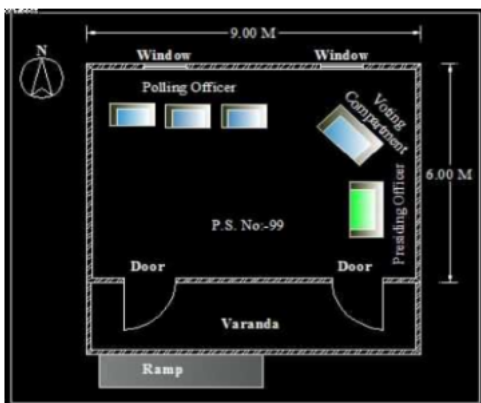

নিৰ্বাচক পঞ্জীয়ন বিষয়াৰ স্বাক্ষৰ

Nazri Naksha

Google Map View

Polling Station Building Front View

ভোটগ্ৰহন কেন্দ্ৰৰ সন্মুখৰ দৃশ্য

Cad View

Key MAP View

| | | | | | |
|---|--------------------------|--|--------------------------|--|--------------------------|
| 1 নাম : সৰ্বাবতী নৰহ স্বামীৰ নাম: সোনাৰাম নৰহ ঘৰ নং : 1 বয়স : 63 লিঙ্গ : মহিলা | CCF7334578 ফটো উপলব্ধ | 2 নাম : খগেন নৰহ পিতাৰ নাম: মহানন্দ নৰহ ঘৰ নং : 1 বয়স : 53 লিঙ্গ : পুৰুষ | CCF7334589 ফটো উপলব্ধ | 3 নাম : তিলেশ্বৰী নৰহ স্বামীৰ নাম: খগেন নৰহ ঘৰ নং : 1 বয়স : 51 লিঙ্গ : মহিলা | CCF7334590 ফটো উপলব্ধ |
| 4 নাম : গনেশ নৰহ পিতাৰ নাম: মহানন্দ নৰহ ঘৰ নং : 1 বয়স : 51 লিঙ্গ : পুৰুষ | CCF7334603 ফটো উপলব্ধ | 5 নাম : নবীন নৰহ পিতাৰ নাম: সোনাৰাম নৰহ ঘৰ নং : 1 বয়স : 37 লিঙ্গ : পুৰুষ | CCF7334647 ফটো উপলব্ধ | 6 নাম : কনকলতা নৰহ স্বামীৰ নাম: গনেশ নৰহ ঘৰ নং : 1 বয়স : 37 লিঙ্গ : মহিলা | CCF2086375 ফটো উপলব্ধ |
| 7 নাম : পবিত্ৰ নৰহ পিতাৰ নাম: সোনাৰাম নৰহ ঘৰ নং : 1 বয়স : 32 লিঙ্গ : পুৰুষ | CCF2086193 ফটো উপলব্ধ | 8 নাম : হিতেশ্বৰ নৰহ পিতাৰ নাম: সোনাৰাম নৰহ ঘৰ নং : 1 বয়স : 30 লিঙ্গ : পুৰুষ | CCF2086206 ফটো উপলব্ধ | 9 নাম : টুটুমণি নৰহ কামান পিতাৰ নাম: তগেন কামান ঘৰ নং : 1 বয়স : 30 লিঙ্গ : মহিলা | CCF7341959 ফটো উপলব্ধ |
| 10 নাম : বেখামনি কমান নৰহ স্বামীৰ নাম: হিতেশ্বৰ নৰহ ঘৰ নং : 1 বয়স : 27 লিঙ্গ : মহিলা | CCF0227595 ফটো উপলব্ধ | 11 নাম : পাৰুলমনি নৰহ পিতাৰ নাম: খগেন নৰহ ঘৰ নং : 1 বয়স : 22 লিঙ্গ : মহিলা | CCF0545863 ফটো উপলব্ধ | 12 নাম : দীপামনি নৰহ পিতাৰ নাম: খগেন নৰহ ঘৰ নং : 01 বয়স : 21 লিঙ্গ : মহিলা | CEK0162032 ফটো উপলব্ধ |
| 13 নাম : চাবনদৈ কামান স্বামীৰ নাম: বিদুৰাম কামান ঘৰ নং : 2 বয়স : 68 লিঙ্গ : মহিলা | CCF7334669 ফটো উপলব্ধ | 14 নাম : বিদুৰাম কামান পিতাৰ নাম: জয়গুৰাম কামান ঘৰ নং : 2 বয়স : 57 লিঙ্গ : পুৰুষ | CCF7334658 ফটো উপলব্ধ | 15 নাম : ধেনুৰাম কামান পিতাৰ নাম: বিদুৰাম কামান ঘৰ নং : 2 বয়স : 43 লিঙ্গ : পুৰুষ | CCF7334670 ফটো উপলব্ধ |
| 16 নাম : দিপালী কামান স্বামীৰ নাম: ধেনুৰাম কামান ঘৰ নং : 2 বয়স : 41 লিঙ্গ : মহিলা | CCF7334681 ফটো উপলব্ধ | 17 নাম : নয়নজ্যোতি কামান পিতাৰ নাম: বিদুৰাম কামান ঘৰ নং : 2 বয়স : 37 লিঙ্গ : পুৰুষ | CCF7334705 ফটো উপলব্ধ | 18 নাম : নমিতা মিপুন কামান স্বামীৰ নাম: অমিতাৰ কামান ঘৰ নং : 2 বয়স : 34 লিঙ্গ : মহিলা | CCF2760809 ফটো উপলব্ধ |
| 19 নাম : অমিতাৰ কামান পিতাৰ নাম: বিদুৰাম কামান ঘৰ নং : 2 বয়স : 30 লিঙ্গ : পুৰুষ | CCF7341766 ফটো উপলব্ধ | 20 নাম : ছবিতা কামান স্বামীৰ নাম: লম্বুৰাম কামান ঘৰ নং : 02 বয়স : 25 লিঙ্গ : মহিলা | CCF0533851 ফটো উপলব্ধ | 21 নাম : দিপাংকৰ কামান পিতাৰ নাম: ধেনুৰাম কামান ঘৰ নং : 2 বয়স : 19 লিঙ্গ : পুৰুষ | CEK0160937 ফটো উপলব্ধ |
| 22 নাম : উমাবতী নৰহ কামান স্বামীৰ নাম: বাৰেনাসিং কামান ঘৰ নং : 41 বয়স : 41 লিঙ্গ : মহিলা | CCF7336665 ফটো উপলব্ধ | 23 নাম : সংগীতা কমান স্বামীৰ নাম: কৃষ্ণকান্ত কমান ঘৰ নং : 25 বয়স : 25 লিঙ্গ : মহিলা | CCF0497131 ফটো উপলব্ধ | 24 নাম : কৃষ্ণকান্ত কামান পিতাৰ নাম: সোণেশ্বৰ কামান ঘৰ নং : 2 বয়স : 31 লিঙ্গ : পুৰুষ | CCF0052159 ফটো উপলব্ধ |
| 25 নাম : নিভাবতী কামান স্বামীৰ নাম: সুনেশ্বৰ কামান ঘৰ নং : 2 বয়স : 61 লিঙ্গ : মহিলা | CCF7334727 ফটো উপলব্ধ | 26 নাম : বাৰেনসিং কামান পিতাৰ নাম: যজ্ঞোৰাম কামান ঘৰ নং : 2 বয়স : 59 লিঙ্গ : পুৰুষ | CCF7334738 ফটো উপলব্ধ | 27 নাম : সোণেশ্বৰ কামান পিতাৰ নাম: যজ্ঞোৰাম কামান ঘৰ নং : 2 বয়স : 39 লিঙ্গ : পুৰুষ | CCF7334716 ফটো উপলব্ধ |
| S নাম : পলী কামান পিতাৰ নাম: সোণেশ্বৰ কামান ঘৰ নং : 2 বয়স : 80 লিঙ্গ : মহিলা | CCF2086217 ফটো উপলব্ধ | 29 নাম : দেউবৰ কামান পিতাৰ নাম: যজ্ঞোৰাম কামান ঘৰ নং : 3 বয়স : 65 লিঙ্গ : পুৰুষ | CCF7334749 ফটো উপলব্ধ | 30 নাম : বালাদৈ কামান স্বামীৰ নাম: দেউবৰ কামান ঘৰ নং : 3 বয়স : 59 লিঙ্গ : মহিলা | CCF7334750 ফটো উপলব্ধ |