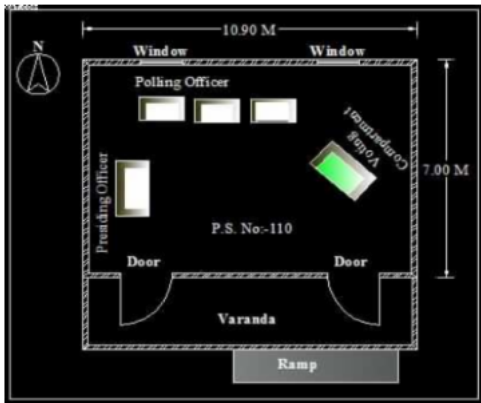

নিৰ্বাচক পঞ্জীয়ন বিষয়াৰ স্বাক্ষৰ

Nazri Naksha

Google Map View

Polling Station Building Front View

ভোটগ্ৰহন কেন্দ্ৰৰ সন্মুখৰ দৃশ্য

Cad View

Key MAP View

1 নাম : টিনা পেণ্ড স্বামীৰ নাম : উজ্জল পগাগ ঘৰ নং : 4 বয়স : 27 লিঙ্গ : মহিলা	CEK0113498 ফটো উপলব্ধ	2 নাম : ভাৰত মেদক পিতাৰ নাম : ৰাজেশ মেদক ঘৰ নং : 8 বয়স : 25 লিঙ্গ : পুৰুষ	CCF0479519 ফটো উপলব্ধ	3 নাম : বিৰকন পগাগ পিতাৰ নাম : বিশ্বনাথ পগাগ ঘৰ নং : 6 বয়স : 25 লিঙ্গ : পুৰুষ	CCF0539726 ফটো উপলব্ধ
4 নাম : সুস্মিতা মেদক পগাগ স্বামীৰ নাম : বিৰকন পগাগ ঘৰ নং : 6 বয়স : 25 লিঙ্গ : মহিলা	CCF0539817 ফটো উপলব্ধ	5 নাম : অৰ্ধম কামান পিতাৰ নাম : কৰ্ম কামান ঘৰ নং : 6 বয়স : 25 লিঙ্গ : পুৰুষ	CCF0539544 ফটো উপলব্ধ	6 নাম : ৰিভামনি টাইদ পিতাৰ নাম : ভক্ত টাইদ ঘৰ নং : 13 বয়স : 25 লিঙ্গ : মহিলা	CCF0540021 ফটো উপলব্ধ
7 নাম : দীপন টাইদ পিতাৰ নাম : ভক্তৰাম টাইদ ঘৰ নং : 13 বয়স : 25 লিঙ্গ : পুৰুষ	CCF0539601 ফটো উপলব্ধ	8 নাম : সুনালী পগাগ টাইদ স্বামীৰ নাম : নিলধৰ টাইদ ঘৰ নং : 14 বয়স : 52 লিঙ্গ : মহিলা	CCF8243901 ফটো উপলব্ধ	9 নাম : বিনাপানী কামান স্বামীৰ নাম : মনমোহন পগাগ ঘৰ নং : 15 বয়স : 28 লিঙ্গ : মহিলা	CCF1658111 ফটো উপলব্ধ
10 নাম : ৰিপামনি পগাগ পিতাৰ নাম : হৰেন পগাগ ঘৰ নং : 15 বয়স : 25 লিঙ্গ : মহিলা	CCF1631985 ফটো উপলব্ধ	11 নাম : ভনীমাই টাৱ স্বামীৰ নাম : কৃষ্ণ কান্ত পগাগ ঘৰ নং : 15 বয়স : 22 লিঙ্গ : মহিলা	CCF1616549 ফটো উপলব্ধ	12 নাম : ধনিৰাম টাইদ পিতাৰ নাম : নেপালী টাইদ ঘৰ নং : 16 বয়স : 20 লিঙ্গ : পুৰুষ	CEK0031914 ফটো উপলব্ধ
13 নাম : ৰিতমনি দলে স্বামীৰ নাম : বিদেশ্বৰ টাইদ ঘৰ নং : 80 বয়স : 27 লিঙ্গ : মহিলা	CCF0318865 ফটো উপলব্ধ	14 নাম : মনোজ টাইদ পিতাৰ নাম : টিৰন টাইদ ঘৰ নং : 42 বয়স : 25 লিঙ্গ : পুৰুষ	CCF0530469 ফটো উপলব্ধ	15 নাম : থানেশ্বৰ পগাগ মাতৃৰ নাম : হিন্দীৰী পগাগ ঘৰ নং : 88 বয়স : 30 লিঙ্গ : পুৰুষ	CCF0164038 ফটো উপলব্ধ
16 নাম : মৌচুমী পগাগ স্বামীৰ নাম : থানেশ্বৰ পগাগ ঘৰ নং : 88 বয়স : 28 লিঙ্গ : মহিলা	CCF0324376 ফটো উপলব্ধ	17 নাম : চুৰেশ টাইদ পিতাৰ নাম : মাল্লুগ টাইদ ঘৰ নং : 50 বয়স : 32 লিঙ্গ : পুৰুষ	CCF0533554 ফটো উপলব্ধ	18 নাম : সেউতী লাগাচু নৰহ স্বামীৰ নাম : বিপ্লৱ নৰহ ঘৰ নং : 50 বয়স : 29 লিঙ্গ : মহিলা	CCF1504000 ফটো উপলব্ধ
19 নাম : তোলন পগাগ পিতাৰ নাম : জিতৰাম পগাগ ঘৰ নং : ৫৬ বয়স : 59 লিঙ্গ : পুৰুষ	CCF8241187 ফটো উপলব্ধ	20 নাম : বগীতা পগাগ স্বামীৰ নাম : তোলন পগাগ ঘৰ নং : ৫৬ বয়স : 53 লিঙ্গ : মহিলা	CCF8241198 ফটো উপলব্ধ	21 নাম : বন্তী পগাগ স্বামীৰ নাম : অতুল পগাগ ঘৰ নং : ৫৬ বয়স : 35 লিঙ্গ : মহিলা	CCF2090495 ফটো উপলব্ধ
22 নাম : তালুক পগাগ পিতাৰ নাম : তুলন পগাগ ঘৰ নং : ৫৬ বয়স : 34 লিঙ্গ : পুৰুষ	CCF2090122 ফটো উপলব্ধ	23 নাম : নিজৰা পগাগ স্বামীৰ নাম : দীগন্ত পগাগ ঘৰ নং : ৫৬ বয়স : 33 লিঙ্গ : মহিলা	CCF2090473 ফটো উপলব্ধ	24 নাম : পুষ্পাঞ্জলী টাইদ স্বামীৰ নাম : লেপেন টাইদ ঘৰ নং : ৫৬ বয়স : 33 লিঙ্গ : মহিলা	CCF2090440 ফটো উপলব্ধ
25 নাম : দীগন্ত পগাগ পিতাৰ নাম : মটিৰাম পগাগ ঘৰ নং : ৫৬ বয়স : 31 লিঙ্গ : পুৰুষ	CCF2090111 ফটো উপলব্ধ	26 নাম : কাযুম পায়েং পগাগ স্বামীৰ নাম : তালুক পগাগ ঘৰ নং : 56 বয়স : 24 লিঙ্গ : মহিলা	CCF1324052 ফটো উপলব্ধ	27 নাম : তৰুলতা টাইদ পগাগ স্বামীৰ নাম : সোনাধৰ ঘৰ নং : 56 বয়স : 20 লিঙ্গ : মহিলা	CEK0083964 ফটো উপলব্ধ
28 নাম : দিবানী পগাগ পিতাৰ নাম : প্ৰশান্ত পগাগ ঘৰ নং : 56 ক বয়স : 25 লিঙ্গ : মহিলা	CCF0643114 ফটো উপলব্ধ	29 নাম : পবিত্ৰ পগাগ পিতাৰ নাম : পৰেশ পগাগ ঘৰ নং : 56 ক বয়স : 22 লিঙ্গ : পুৰুষ	CCF2753556 ফটো উপলব্ধ	30 নাম : পৰেশ পগাগ পিতাৰ নাম : জিতাৰাম পগাগ ঘৰ নং : ৫৬ক বয়স : 54 লিঙ্গ : পুৰুষ	CCF8241212 ফটো উপলব্ধ