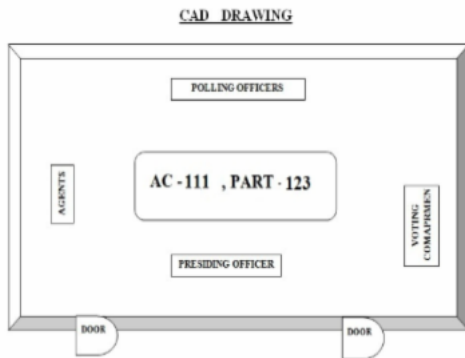

নিৰ্বাচক পঞ্জীয়ন বিষয়াৰ স্বাক্ষৰ

Nazri Naksha

Google Map View

Polling Station Building Front View

ভোটগ্ৰহন কেন্দ্ৰৰ সন্মুখৰ দৃশ্য

Cad View

Key MAP View

1 নাম : চন্দ্ৰ পাংগিং পিতাৰ নাম: সাধু পাংগিং ঘৰ নং : 1 বয়স : 73 লিঙ্গ : পুৰুষ	HNF1064568 ফটো উপলব্ধ	2 নাম : আৰতী পাংগিং স্বামীৰ নাম: চন্দ্ৰ পাংগিং ঘৰ নং : 1 বয়স : 68 লিঙ্গ : মহিলা	HNF1064579 ফটো উপলব্ধ	3 নাম : সত্য বান পাংগিং পিতাৰ নাম: চন্দ্ৰ পাংগিং ঘৰ নং : 1 বয়স : 52 লিঙ্গ : পুৰুষ	HNF1064580 ফটো উপলব্ধ
4 নাম : মঞ্জু পাংগিং স্বামীৰ নাম: সত্যবান পাংগিং ঘৰ নং : 1 বয়স : 43 লিঙ্গ : মহিলা	CEK0125989 ফটো উপলব্ধ	5 নাম : পুষ্পপাঙলী পাংগিং পিতাৰ নাম: চন্দ্ৰ পাংগিং ঘৰ নং : 1 বয়স : 42 লিঙ্গ : মহিলা	HNF1064626 ফটো উপলব্ধ	6 নাম : মনি পায়েং পিতাৰ নাম: মন্তান পায়েং ঘৰ নং : 1 বয়স : 32 লিঙ্গ : পুৰুষ	HNF1073150 ফটো উপলব্ধ
7 নাম : ৰুমি টাইদ স্বামীৰ নাম: প্ৰনব পাংগিং ঘৰ নং : 1 বয়স : 32 লিঙ্গ : মহিলা	CEK0119701 ফটো উপলব্ধ	8 নাম : প্ৰণৱ পাংগিং পিতাৰ নাম: চন্দ্ৰ পাংগিং ঘৰ নং : 1 বয়স : 31 লিঙ্গ : পুৰুষ	HNF2050897 ফটো উপলব্ধ	9 নাম : নিপেন পাংগিং পিতাৰ নাম: সত্যবান পাংগিং ঘৰ নং : 1 বয়স : 20 লিঙ্গ : পুৰুষ	CEK0126011 ফটো উপলব্ধ
10 নাম : কাম্পতি পায়েং স্বামীৰ নাম: ভাৰত পায়েং ঘৰ নং : 2 বয়স : 42 লিঙ্গ : মহিলা	CEK0129247 ফটো উপলব্ধ	11 নাম : ভাৰত পায়েং পিতাৰ নাম: মোহন পায়েং ঘৰ নং : 2 বয়স : 37 লিঙ্গ : পুৰুষ	HNF1064637 ফটো উপলব্ধ	12 নাম : দেউমনি পাংগিং স্বামীৰ নাম: কুশল পাংগিং ঘৰ নং : 2 বয়স : 35 লিঙ্গ : মহিলা	CEK0006700 ফটো উপলব্ধ
13 নাম : অজিত পাংগিং পিতাৰ নাম: মহেন্দ্ৰ পাংগিং ঘৰ নং : 8 বয়স : 32 লিঙ্গ : পুৰুষ	HNF1072942 ফটো উপলব্ধ	14 নাম : ৰাহুল পাংগিং পিতাৰ নাম: মহেন্দ্ৰ পাংগিং ঘৰ নং : 8 বয়স : 31 লিঙ্গ : পুৰুষ	HNF1073003 ফটো উপলব্ধ	15 নাম : লক্ষ্মীমাই পাংগিং স্বামীৰ নাম: অজিত পাংগিং ঘৰ নং : 8 বয়স : 31 লিঙ্গ : মহিলা	HNF0178111 ফটো উপলব্ধ
16 নাম : সুবাহ পাংগিং মাতৃৰ নাম: সুন্দৰী পাংগিং ঘৰ নং : 5 বয়স : 34 লিঙ্গ : পুৰুষ	HNF1072873 ফটো উপলব্ধ	17 নাম : বিজলী পাংগিং স্বামীৰ নাম: ৰনোজ পাংগিং ঘৰ নং : 5 বয়স : 33 লিঙ্গ : মহিলা	HNF0178004 ফটো উপলব্ধ	18 নাম : ৰনোজ পাংগিং মাতৃৰ নাম: সুন্দৰী পাংগিং ঘৰ নং : 5 বয়স : 31 লিঙ্গ : পুৰুষ	HNF1072862 ফটো উপলব্ধ
19 নাম : ৰুমি পায়েং স্বামীৰ নাম: প্ৰাঞ্জল পাংগিং ঘৰ নং : 5 বয়স : 31 লিঙ্গ : মহিলা	HNF2101657 ফটো উপলব্ধ	20 নাম : পুনিমা পাংগিং স্বামীৰ নাম: অৰুন পাংগিং ঘৰ নং : 5 বয়স : 21 লিঙ্গ : মহিলা	CEK0028910 ফটো উপলব্ধ	21 নাম : গনেশ পাংগিং পিতাৰ নাম: বৰ্গা পাংগিং ঘৰ নং : 5 বয়স : 40 লিঙ্গ : পুৰুষ	HNF0275123 ফটো উপলব্ধ
22 নাম : অৰুন পাংগিং পিতাৰ নাম: মাক্কা পাংগিং ঘৰ নং : 5 বয়স : 24 লিঙ্গ : পুৰুষ	HNF1757129 ফটো উপলব্ধ	23 নাম : মাক্কা পাংগিং পিতাৰ নাম: বৰ্গা পাংগিং ঘৰ নং : 5 বয়স : 61 লিঙ্গ : পুৰুষ	HNF1064660 ফটো উপলব্ধ	24 নাম : ভাৰতী পাংগিং স্বামীৰ নাম: মাক্কা পাংগিং ঘৰ নং : 5 বয়স : 59 লিঙ্গ : মহিলা	HNF1064671 ফটো উপলব্ধ
25 নাম : নিৰ্মল পাংগিং পিতাৰ নাম: মৃত বৰ্গা পাংগিং ঘৰ নং : 5 বয়স : 45 লিঙ্গ : পুৰুষ	HNF1064682 ফটো উপলব্ধ	26 নাম : কনকলতা পাংগিং পিতাৰ নাম: নিৰ্মল পাংগিং ঘৰ নং : 5 বয়স : 43 লিঙ্গ : মহিলা	HNF1064693 ফটো উপলব্ধ	27 নাম : মুখেশ্বৰ পাংগিং পিতাৰ নাম: টকেশ্বৰ পাংগিং ঘৰ নং : 6 বয়স : 86 লিঙ্গ : পুৰুষ	HNF1064706 ফটো উপলব্ধ
28 নাম : উৰানী পাংগিং স্বামীৰ নাম: মুখেশ্বৰ পাংগিং ঘৰ নং : 6 বয়স : 63 লিঙ্গ : মহিলা	HNF1064717 ফটো উপলব্ধ	29 নাম : মলয়া পাংগিং পিতাৰ নাম: মুখেশ্বৰ পাংগিং ঘৰ নং : 6 বয়স : 44 লিঙ্গ : পুৰুষ	HNF1064728 ফটো উপলব্ধ	30 নাম : উৰানী পাংগিং পিতাৰ নাম: মুখেশ্বৰ পাংগিং ঘৰ নং : 6 বয়স : 25 লিঙ্গ : মহিলা	HNF0409292 ফটো উপলব্ধ