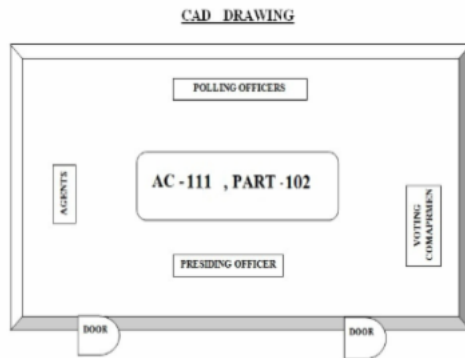

নিৰ্বাচক পঞ্জীয়ন বিষয়াৰ স্বাক্ষৰ

Nazri Naksha

Google Map View

Polling Station Building Front View

ভোটগ্ৰহন কেন্দ্ৰৰ সন্মুখৰ দৃশ্য

Cad View

Key MAP View

1 নাম : ফটিক চেতিয়া পিতাৰ নাম: বুদ্ধেশ্বৰ চেতিয়া ঘৰ নং : 00 বয়স : 63 লিঙ্গ : পুৰুষ	HNF8634795 ফটো উপলব্ধ	2 নাম : বিজু বুৰা স্বামীৰ নাম: নোমল বৰা ঘৰ নং : 000 বয়স : 46 লিঙ্গ : মহিলা	CEK0112953 ফটো উপলব্ধ	3 নাম : প্রশান্ত কুমাৰ চেতিয়া পিতাৰ নাম: ফটিক চেতিয়া ঘৰ নং : 00 বয়স : 34 লিঙ্গ : পুৰুষ	HNF8645270 ফটো উপলব্ধ
4 নাম : তনুশ্ৰী শৰ্মা পিতাৰ নাম: অৰুন কুমাৰ শৰ্মা ঘৰ নং : 000 বয়স : 29 লিঙ্গ : মহিলা	HNF0308155 ফটো উপলব্ধ	5 নাম : পৰিসীতা বৰা পিতাৰ নাম: হৰেন বৰা ঘৰ নং : 0 বয়স : 29 লিঙ্গ : মহিলা	HNF0115303 ফটো উপলব্ধ	6 নাম : প্ৰিয়দৰ্শিনি বৰগোহাঁই পিতাৰ নাম: ফনিধৰ বৰগোহাঁই ঘৰ নং : 0 বয়স : 21 লিঙ্গ : মহিলা	HNF2076552 ফটো উপলব্ধ
7 নাম : দীপেন ভূঞা পিতাৰ নাম: পানীৰাম ঘৰ নং : 1 বয়স : 59 লিঙ্গ : পুৰুষ	HNF8634568 ফটো উপলব্ধ	8 নাম : পদ্মা শইকীয়া স্বামীৰ নাম: দীপেন ভূঞা ঘৰ নং : 1 বয়স : 48 লিঙ্গ : মহিলা	HNF8634579 ফটো উপলব্ধ	S 9 নাম : পূৰ্ণিম জ্যোতি লাহন স্বামীৰ নাম: বসন্ত বৰা ঘৰ নং : 01 বয়স : 39 লিঙ্গ : মহিলা	CDZ0341768 ফটো উপলব্ধ
10 নাম : প্ৰতিমা চাংমাই স্বামীৰ নাম: বালিন চাংমাই ঘৰ নং : 2 বয়স : 41 লিঙ্গ : মহিলা	HNF8634682 ফটো উপলব্ধ	11 নাম : গৌৰৱ চাংমাই পিতাৰ নাম: বালিন চাংমাই ঘৰ নং : 2 বয়স : 22 লিঙ্গ : পুৰুষ	HNF1692086 ফটো উপলব্ধ	12 নাম : সেউতী চাংমাই পিতাৰ নাম: মহেন্দ্ৰ চাংমাই ঘৰ নং : 3 বয়স : 73 লিঙ্গ : মহিলা	HNF8634706 ফটো উপলব্ধ
13 নাম : প্ৰদীপ চাংমাই পিতাৰ নাম: মহেন্দ্ৰ চাংমাই ঘৰ নং : 3 বয়স : 67 লিঙ্গ : পুৰুষ	HNF8634717 ফটো উপলব্ধ	14 নাম : পুতুল চাংমাই পিতাৰ নাম: মহেন্দ্ৰ চাংমাই ঘৰ নং : 3 বয়স : 58 লিঙ্গ : পুৰুষ	HNF8634728 ফটো উপলব্ধ	15 নাম : ৰাজু চাংমাই পিতাৰ নাম: মহেন্দ্ৰ চাংমাই ঘৰ নং : 3 বয়স : 48 লিঙ্গ : পুৰুষ	HNF8634740 ফটো উপলব্ধ
S 16 নাম : জিম্পী চাংমাই পিতাৰ নাম: মহেন্দ্ৰ চাংমাই ঘৰ নং : 3 বয়স : 35 লিঙ্গ : মহিলা	HNF8634751 ফটো উপলব্ধ	E 17 নাম : প্ৰনামিকা বৰা পিতাৰ নাম: ৰোহেশ্বৰ বৰা ঘৰ নং : 3 বয়স : 32 লিঙ্গ : মহিলা	HNF0504944 ফটো উপলব্ধ	18 নাম : বিজয়া চাংমাই স্বামীৰ নাম: মুনিন চাংমাই ঘৰ নং : 8 বয়স : 64 লিঙ্গ : মহিলা	HNF8634762 ফটো উপলব্ধ
S2 19 নাম : বনশ্ৰী চাংমাই পিতাৰ নাম: মুনিন চাংমাই ঘৰ নং : 8 বয়স : 43 লিঙ্গ : মহিলা	HNF8634773 ফটো উপলব্ধ	20 নাম : দীপজ্যোতি চাংমাই পিতাৰ নাম: মুনিন চাংমাই ঘৰ নং : 8 বয়স : 39 লিঙ্গ : পুৰুষ	HNF8634784 ফটো উপলব্ধ	21 নাম : দেৱ প্ৰসাদ শইকীয়া পিতাৰ নাম: নকুল চন্দ্ৰ শইকীয়া ঘৰ নং : 5 বয়স : 49 লিঙ্গ : পুৰুষ	HNF8634604 ফটো উপলব্ধ
22 নাম : বানী শইকীয়া স্বামীৰ নাম: দেৱ প্ৰসাদ শইকীয়া ঘৰ নং : 5 বয়স : 49 লিঙ্গ : মহিলা	HNF8634615 ফটো উপলব্ধ	23 নাম : সূৰ্য্য কুমাৰ শইকীয়া পিতাৰ নাম: দেৱ প্ৰসাদ ঘৰ নং : 05 বয়স : 20 লিঙ্গ : পুৰুষ	CEK0067710 ফটো উপলব্ধ	24 নাম : কুসুম গোৱালা স্বামীৰ নাম: ভদীয়া গোৱালা ঘৰ নং : 6 বয়স : 64 লিঙ্গ : মহিলা	HNF8634637 ফটো উপলব্ধ
25 নাম : বুৰী গোৱালা পিতাৰ নাম: কমলা গোৱালা ঘৰ নং : 6 বয়স : 39 লিঙ্গ : মহিলা	HNF8634659 ফটো উপলব্ধ	26 নাম : কমল গোৱালা পিতাৰ নাম: ভদীয়া গোৱালা ঘৰ নং : 6 বয়স : 38 লিঙ্গ : পুৰুষ	HNF8634648 ফটো উপলব্ধ	# 27 নাম : মদন গোৱালা পিতাৰ নাম: ভদেশ্বৰ গোৱালা ঘৰ নং : 6 কু বয়স : 48 লিঙ্গ : পুৰুষ	HNF2042822 ফটো উপলব্ধ
28 নাম : কাকলী দাস গোৱালা স্বামীৰ নাম: মদন গোৱালা ঘৰ নং : 6 বয়স : 35 লিঙ্গ : মহিলা	HNF2042811 ফটো উপলব্ধ	29 নাম : নৰেণ গোৱালা পিতাৰ নাম: ভদীয়া গোৱালা ঘৰ নং : 6 বয়স : 32 লিঙ্গ : পুৰুষ	HNF0238022 ফটো উপলব্ধ	30 নাম : জীৱন গোৱালা পিতাৰ নাম: ৰাজু গোৱালা ঘৰ নং : 6 বয়স : 31 লিঙ্গ : পুৰুষ	HNF0477901 ফটো উপলব্ধ