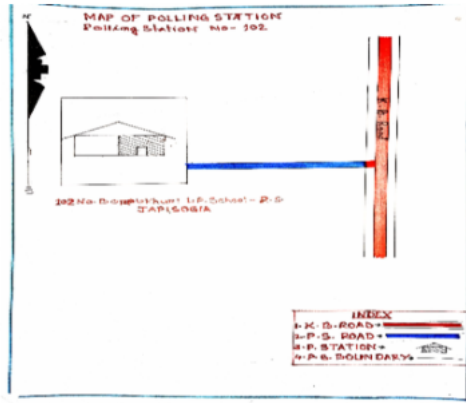

Nazri Naksha