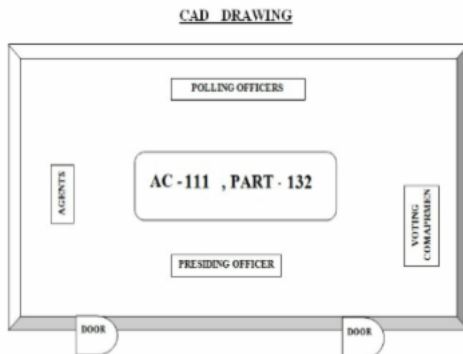

Nazri Naksha

Google Map View

Polling Station Building Front View

ভোটগ্ৰহন কেন্দ্ৰৰ সন্মুখৰ দৃশ্য

Cad View

Key MAP View