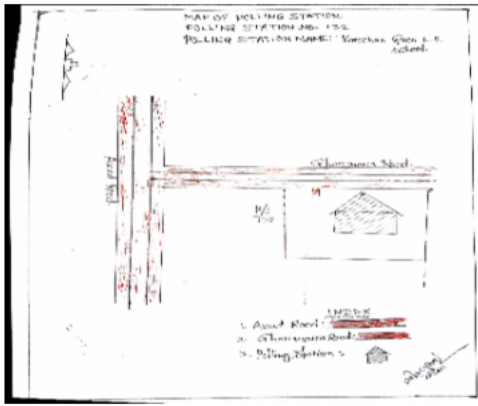

Nazri Naksha