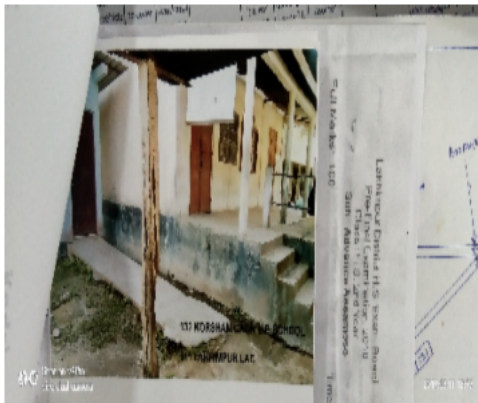

নিৰ্বাচক পঞ্জীয়ন বিষয়াৰ স্বাক্ষৰ

Nazri Naksha

Google Map View

Polling Station Building Front View

ভোটগ্ৰহন কেন্দ্ৰৰ সন্মুখৰ দৃশ্য

Cad View

Key MAP View

1 নাম : ভুবন গোহাঁই পিতাৰ নাম: সুখীৰাম গোহাঁই ঘৰ নং : 1 বয়স : 74 লিঙ্গ : পুৰুষ	HNF1154569 ফটো উপলব্ধ	2 নাম : লোকেশ্বৰী গোহাঁই স্বামীৰ নাম: ভুবন গোহাঁই ঘৰ নং : 1 বয়স : 67 লিঙ্গ : মহিলা	HNF1154570 ফটো উপলব্ধ	S 3 নাম : ধৰ্মকান্ত গোহাঁই পিতাৰ নাম: ভুবন গোহাঁই ঘৰ নং : 1 বয়স : 47 লিঙ্গ : পুৰুষ	HNF1154581 ফটো উপলব্ধ
# 4 নাম : পৰমা গোহাঁই পিতাৰ নাম: ভুবন গোহাঁই ঘৰ নং : 1 বয়স : 44 লিঙ্গ : পুৰুষ	HNF1154592 ফটো উপলব্ধ	5 নাম : সঞ্জীৱ গোহাঁই পিতাৰ নাম: ভুবন গোহাঁই ঘৰ নং : 1 বয়স : 42 লিঙ্গ : পুৰুষ	HNF1154605 ফটো উপলব্ধ	# 6 নাম : পল্লৱী বৰ কাকতি স্বামীৰ নাম: পৰমা গোহাঁই গোহাঁই ঘৰ নং : 1 বয়স : 38 লিঙ্গ : মহিলা	CEK0070375 ফটো উপলব্ধ
7 নাম : ববিতা বৰা গগৈ স্বামীৰ নাম: বিষ্ণু গগৈ ঘৰ নং : 1 বয়স : 29 লিঙ্গ : মহিলা	HNF2105245 ফটো উপলব্ধ	8 নাম : মুনমী বৰগোহাঁই স্বামীৰ নাম: সঞ্জীৱ গোহাঁই ঘৰ নং : 01 বয়স : 29 লিঙ্গ : মহিলা	CEK0071431 ফটো উপলব্ধ	9 নাম : কৃষ্ণা গগৈ পিতাৰ নাম: মৃত মহেশ্বৰ গগৈ ঘৰ নং : 2 বয়স : 48 লিঙ্গ : পুৰুষ	HNF1160914 ফটো উপলব্ধ
10 নাম : প্ৰসেনজিত গগৈ পিতাৰ নাম: কৃষ্ণ গগৈ ঘৰ নং : 2 বয়স : 26 লিঙ্গ : পুৰুষ	HNF0441923 ফটো উপলব্ধ	11 নাম : ডিম্বেশ্বৰ গগৈ পিতাৰ নাম: ময়ৰাম গগৈ ঘৰ নং : 9 বয়স : 77 লিঙ্গ : পুৰুষ	HNF1154627 ফটো উপলব্ধ	12 নাম : নিত্যানন্দ গগৈ পিতাৰ নাম: ডিম্বেশ্বৰ গগৈ ঘৰ নং : 9 বয়স : 52 লিঙ্গ : পুৰুষ	HNF1154649 ফটো উপলব্ধ
13 নাম : বুৰী গগৈ স্বামীৰ নাম: নিত্যানন্দ গগৈ ঘৰ নং : 9 বয়স : 48 লিঙ্গ : মহিলা	HNF1154650 ফটো উপলব্ধ	14 নাম : নিপক গগৈ পিতাৰ নাম: ডিম্বেশ্বৰ গগৈ ঘৰ নং : 9 বয়স : 44 লিঙ্গ : পুৰুষ	HNF1154661 ফটো উপলব্ধ	15 নাম : অনপমা গগৈ স্বামীৰ নাম: নিপক গগৈ ঘৰ নং : 9 বয়স : 41 লিঙ্গ : মহিলা	HNF1154672 ফটো উপলব্ধ
16 নাম : পাৰুল গগৈ স্বামীৰ নাম: দীপাক্ষৰ গগৈ ঘৰ নং : 9 বয়স : 39 লিঙ্গ : মহিলা	HNF1160925 ফটো উপলব্ধ	17 নাম : পিংকী গগৈ স্বামীৰ নাম: উমা গগৈ ঘৰ নং : 9 বয়স : 27 লিঙ্গ : মহিলা	HNF0432757 ফটো উপলব্ধ	18 নাম : উমা গগৈ পিতাৰ নাম: নিত্যানন্দ গগৈ ঘৰ নং : 9 বয়স : 26 লিঙ্গ : পুৰুষ	HNF0320044 ফটো উপলব্ধ
19 নাম : তৰণী গগৈ পিতাৰ নাম: চন্দ্ৰকান্ত গগৈ ঘৰ নং : 8 বয়স : 46 লিঙ্গ : পুৰুষ	HNF1154694 ফটো উপলব্ধ	20 নাম : থানেশ্বৰ গগৈ পিতাৰ নাম: চন্দ্ৰকান্ত গগৈ ঘৰ নং : 8 বয়স : 44 লিঙ্গ : পুৰুষ	HNF1154707 ফটো উপলব্ধ	21 নাম : ৰজনী গগৈ পিতাৰ নাম: চন্দ্ৰকান্ত গগৈ ঘৰ নং : 8 বয়স : 42 লিঙ্গ : পুৰুষ	HNF1154718 ফটো উপলব্ধ
S 22 নাম : কবিতা গগৈ স্বামীৰ নাম: শ্ৰীমানন্দ চুতীয়া ঘৰ নং : 8 বয়স : 37 লিঙ্গ : মহিলা	HNF1154729 ফটো উপলব্ধ	23 নাম : বিষ্ণু গগৈ পিতাৰ নাম: মৃত লক্ষী গগৈ ঘৰ নং : 8 বয়স : 32 লিঙ্গ : পুৰুষ	HNF1160992 ফটো উপলব্ধ	24 নাম : চুমী ৰাজখোৱা গগৈ স্বামীৰ নাম: গকুল গগৈ ঘৰ নং : 8 বয়স : 33 লিঙ্গ : মহিলা	HNF1161235 ফটো উপলব্ধ
25 নাম : জিতৰাম গগৈ পিতাৰ নাম: বোপাৰাম গগৈ ঘৰ নং : 5 বয়স : 80 লিঙ্গ : পুৰুষ	HNF1154730 ফটো উপলব্ধ	26 নাম : প্ৰফুল্ল গগৈ পিতাৰ নাম: জিতৰাম গগৈ ঘৰ নং : 5 বয়স : 54 লিঙ্গ : পুৰুষ	HNF1154752 ফটো উপলব্ধ	27 নাম : চন্দ্ৰকান্ত গগৈ পিতাৰ নাম: জিতৰাম গগৈ ঘৰ নং : 5 বয়স : 44 লিঙ্গ : পুৰুষ	HNF1154774 ফটো উপলব্ধ
28 নাম : অজয় গগৈ পিতাৰ নাম: জিতৰাম গগৈ ঘৰ নং : 5 বয়স : 43 লিঙ্গ : পুৰুষ	HNF1154763 ফটো উপলব্ধ	29 নাম : বিপুল গগৈ পিতাৰ নাম: জিতৰাম গগৈ ঘৰ নং : 5 বয়স : 32 লিঙ্গ : পুৰুষ	HNF1160936 ফটো উপলব্ধ	30 নাম : সীমা গগৈ স্বামীৰ নাম: অজয় গগৈ ঘৰ নং : 5 বয়স : 32 লিঙ্গ : মহিলা	HNF0138339 ফটো উপলব্ধ