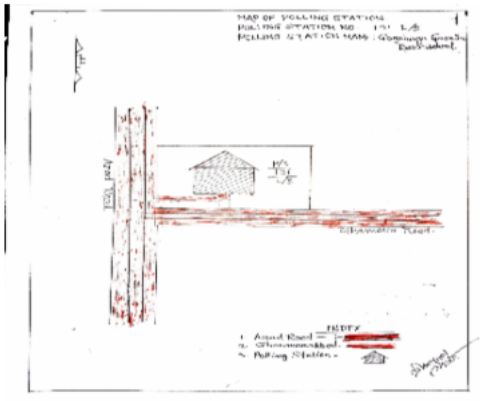

Nazri Naksha