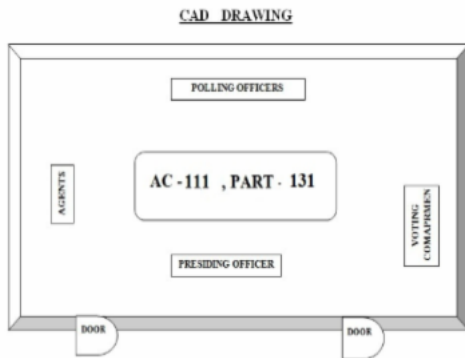

নিৰ্বাচক পঞ্জীয়ন বিষয়াৰ স্বাক্ষৰ

Nazri Naksha

Google Map View

Polling Station Building Front View

ভোটগ্ৰহন কেন্দ্ৰৰ সন্মুখৰ দৃশ্য

Cad View

Key MAP View

1 নাম : কুমাৰিকা গগৈ পিতাৰ নাম: হৰিকান্ত গগৈ ঘৰ নং : 0 বয়স : 20 লিঙ্গ : মহিলা	CEK0051383 ফটো উপলব্ধ	2 নাম : পুৰী দত্ত বৰা পিতাৰ নাম: দুৰ্গেশ্বৰ বৰা ঘৰ নং : 2 বয়স : 43 লিঙ্গ : মহিলা	HNF1147519 ফটো উপলব্ধ	3 নাম : সৰুমাঈ দাস স্বামীৰ নাম: বাবুল দাস ঘৰ নং : 12 বয়স : 41 লিঙ্গ : মহিলা	HNF0199356 ফটো উপলব্ধ
4 নাম : কবিতা দত্ত স্বামীৰ নাম: বিকাশ দত্ত ঘৰ নং : 22 ক বয়স : 28 লিঙ্গ : মহিলা	HNF1153667 ফটো উপলব্ধ	5 নাম : পিংকী শইকীয়া পিতাৰ নাম: বৰিন্দ্রনাথ ৰাজখোৱা ঘৰ নং : 37 বয়স : 36 লিঙ্গ : মহিলা	HNF1152507 ফটো উপলব্ধ	6 নাম : বনজন বৰা স্বামীৰ নাম: মনোজ দত্ত ঘৰ নং : 83 বয়স : 35 লিঙ্গ : মহিলা	HNF1749597 ফটো উপলব্ধ
7 নাম : সবিতা দত্ত পিতাৰ নাম: বাৰেন দত্ত ঘৰ নং : ৮৯ বয়স : 29 লিঙ্গ : মহিলা	HNF0142075 ফটো উপলব্ধ	8 নাম : পবিত্ৰ দত্ত পিতাৰ নাম: বাৰেন দত্ত ঘৰ নং : ৮৯ বয়স : 27 লিঙ্গ : পুৰুষ	HNF0135392 ফটো উপলব্ধ	9 নাম : বাবুল দাস পিতাৰ নাম: ঘন দাস ঘৰ নং : ৯১ বয়স : 47 লিঙ্গ : পুৰুষ	HNF1152778 ফটো উপলব্ধ
10 নাম : প্ৰীতম দাস পিতাৰ নাম: বুদ্ধিন দাস ঘৰ নং : ১১৮ বয়স : 38 লিঙ্গ : পুৰুষ	HNF1152563 ফটো উপলব্ধ	11 নাম : লক্ষীমা বৰুৱা স্বামীৰ নাম: নিলমনি বৰুৱা ঘৰ নং : ১৪০ বয়স : 41 লিঙ্গ : মহিলা	HNF1144576 ফটো উপলব্ধ	12 নাম : পূৰ্ণানন্দ দত্ত পিতাৰ নাম: তীৰ্থনাথ দত্ত ঘৰ নং : ১৪৮ বয়স : 74 লিঙ্গ : পুৰুষ	HNF1144587 ফটো উপলব্ধ
13 নাম : বুল লহকৰ দত্ত স্বামীৰ নাম: পূৰ্ণানন্দ দত্ত ঘৰ নং : ১৪৮ বয়স : 62 লিঙ্গ : মহিলা	HNF1144598 ফটো উপলব্ধ	14 নাম : গজেন দত্ত পিতাৰ নাম: জীবন দত্ত ঘৰ নং : ১৫০ বয়স : 73 লিঙ্গ : পুৰুষ	HNF1144612 ফটো উপলব্ধ	15 নাম : উশা ভূঞা স্বামীৰ নাম: গজেন দত্ত ঘৰ নং : ১৫০ বয়স : 59 লিঙ্গ : মহিলা	HNF1144623 ফটো উপলব্ধ
16 নাম : নভমল্লিকা দত্ত পিতাৰ নাম: গজেন দত্ত ঘৰ নং : ১৫০ বয়স : 30 লিঙ্গ : মহিলা	HNF2043494 ফটো উপলব্ধ	17 নাম : নিৰ দত্ত স্বামীৰ নাম: দেবশঙ্কৰ দত্ত ঘৰ নং : ১৫১ বয়স : 67 লিঙ্গ : মহিলা	HNF1144645 ফটো উপলব্ধ	18 নাম : পুৰুষোত্তম দত্ত পিতাৰ নাম: দেবশঙ্কৰ দত্ত ঘৰ নং : ১৫১ বয়স : 46 লিঙ্গ : পুৰুষ	HNF1144667 ফটো উপলব্ধ
19 নাম : নবনীতা দত্ত শইকীয়া স্বামীৰ নাম: সমৰজ্যোতি শইকীয়া ঘৰ নং : ১৫১ বয়স : 39 লিঙ্গ : মহিলা	HNF1144678 ফটো উপলব্ধ	20 নাম : জিতমনি শৰ্মা স্বামীৰ নাম: পুৰুষোত্তম দত্ত ঘৰ নং : ১৫১ বয়স : 33 লিঙ্গ : মহিলা	HNF1750926 ফটো উপলব্ধ	21 নাম : চন্দ্ৰেশ্বৰী দত্ত স্বামীৰ নাম: যতীন দত্ত ঘৰ নং : ১৫২ বয়স : 76 লিঙ্গ : মহিলা	HNF2043530 ফটো উপলব্ধ
E নাম : মামনী দত্ত পিতাৰ নাম: যতীন দত্ত ঘৰ নং : ১৫২ বয়স : 54 লিঙ্গ : মহিলা	HNF1144689 ফটো উপলব্ধ	23 নাম : বুবল দত্ত পিতাৰ নাম: যতীন দত্ত ঘৰ নং : ১৫২ বয়স : 49 লিঙ্গ : পুৰুষ	HNF1144690 ফটো উপলব্ধ	24 নাম : সংগিতা শইকীয়া পিতাৰ নাম: ধৰ্মেশ্বৰ শইকীয়া ঘৰ নং : ১৫৩ বয়স : 47 লিঙ্গ : মহিলা	HNF1144736 ফটো উপলব্ধ
25 নাম : নিপেন শইকীয়া পিতাৰ নাম: ধৰ্মেশ্বৰ শইকীয়া ঘৰ নং : ১৫৩ বয়স : 47 লিঙ্গ : পুৰুষ	HNF1144725 ফটো উপলব্ধ	26 নাম : ভূপেন শইকীয়া পিতাৰ নাম: ধৰ্মেশ্বৰ শইকীয়া ঘৰ নং : ১৫৩ বয়স : 45 লিঙ্গ : পুৰুষ	HNF1144747 ফটো উপলব্ধ	27 নাম : ৰশ্মিৰেখা শইকীয়া দত্ত স্বামীৰ নাম: নিপেন শইকীয়া ঘৰ নং : ১৫৩ বয়স : 38 লিঙ্গ : মহিলা	HNF2043552 ফটো উপলব্ধ
28 নাম : যোগেন শইকীয়া পিতাৰ নাম: ফনিধৰ শইকীয়া ঘৰ নং : ১৫৪ বয়স : 78 লিঙ্গ : পুৰুষ	HNF1144758 ফটো উপলব্ধ	29 নাম : সুৰজিত শইকীয়া পিতাৰ নাম: যোগেন শইকীয়া ঘৰ নং : ১৫৪ বয়স : 55 লিঙ্গ : পুৰুষ	HNF1144769 ফটো উপলব্ধ	30 নাম : অৰূপ শইকীয়া পিতাৰ নাম: যোগেন শইকীয়া ঘৰ নং : ১৫৪ বয়স : 53 লিঙ্গ : পুৰুষ	HNF1144770 ফটো উপলব্ধ