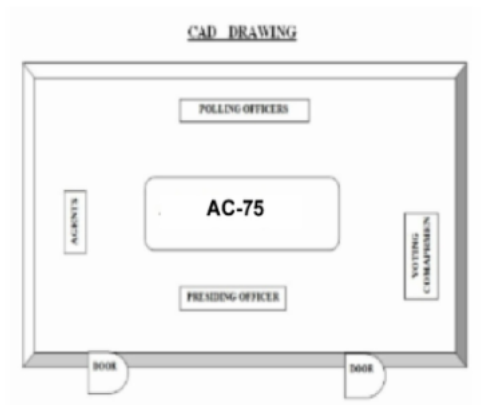

নিৰ্বাচক পঞ্জীয়ন বিষয়াৰ স্বাক্ষৰ

Nazri Naksha

Google Map View

Polling Station Building Front View

ভোটগ্ৰহন কেন্দ্ৰৰ সন্মুখৰ দৃশ্য

Cad View

Key MAP View

1 নাম : ঘন দত্ত পিতাৰ নাম: সুৰেন দত্ত ঘৰ নং : 1 বয়স : 54 লিঙ্গ : পুৰুষ	HNF1124589 ফটো উপলব্ধ	2 নাম : লক্ষীমনি দত্ত স্বামীৰ নাম: ঘন দত্ত ঘৰ নং : 1 বয়স : 48 লিঙ্গ : মহিলা	HNF1124590 ফটো উপলব্ধ	3 নাম : ৰাজু দত্ত পিতাৰ নাম: সুৰেন দত্ত ঘৰ নং : 1 বয়স : 47 লিঙ্গ : পুৰুষ	HNF1124603 ফটো উপলব্ধ
4 নাম : নিতুমনি শইকীয়া দত্ত স্বামীৰ নাম: ৰাজু দত্ত ঘৰ নং : 1 বয়স : 33 লিঙ্গ : মহিলা	HNF1129982 ফটো উপলব্ধ	5 নাম : পূণ্য প্ৰভা দত্ত স্বামীৰ নাম: তুলাৰাম দত্ত ঘৰ নং : 2 বয়স : 77 লিঙ্গ : মহিলা	HNF1124625 ফটো উপলব্ধ	6 নাম : নিৰন দত্ত পিতাৰ নাম: তুলাৰাম দত্ত ঘৰ নং : 2 বয়স : 57 লিঙ্গ : পুৰুষ	HNF1124636 ফটো উপলব্ধ
7 নাম : খগেন দত্ত পিতাৰ নাম: তুলাৰাম দত্ত ঘৰ নং : 2 বয়স : 52 লিঙ্গ : পুৰুষ	HNF1124658 ফটো উপলব্ধ	8 নাম : পৰেশ দত্ত পিতাৰ নাম: তুলাৰাম দত্ত ঘৰ নং : 2 বয়স : 50 লিঙ্গ : পুৰুষ	HNF1124669 ফটো উপলব্ধ	9 নাম : বীনামণি দত্ত স্বামীৰ নাম: নিৰন দত্ত ঘৰ নং : 2 বয়স : 50 লিঙ্গ : মহিলা	HNF1124647 ফটো উপলব্ধ
10 নাম : দেৱৰ্ষি দত্ত পিতাৰ নাম: নিৰন দত্ত ঘৰ নং : 2 বয়স : 26 লিঙ্গ : পুৰুষ	HNF0403642 ফটো উপলব্ধ	11 নাম : স্বাগতা দত্ত পিতাৰ নাম: নিৰণ দত্ত ঘৰ নং : 2 বয়স : 23 লিঙ্গ : মহিলা	HNF1219294 ফটো উপলব্ধ	12 নাম : ফুলেশ্বৰী দত্ত স্বামীৰ নাম: হীৰা দত্ত ঘৰ নং : 3 বয়স : 72 লিঙ্গ : মহিলা	HNF1124692 ফটো উপলব্ধ
13 নাম : প্ৰসন্ন কুমাৰ দত্ত পিতাৰ নাম: হীৰা দত্ত ঘৰ নং : 3 বয়স : 50 লিঙ্গ : পুৰুষ	HNF1124705 ফটো উপলব্ধ	14 নাম : ৰাতুল দত্ত পিতাৰ নাম: হীৰা দত্ত ঘৰ নং : 3 বয়স : 47 লিঙ্গ : পুৰুষ	HNF1124716 ফটো উপলব্ধ	15 নাম : অনু কোঁচ স্বামীৰ নাম: ৰাতুল দত্ত ঘৰ নং : 3 বয়স : 42 লিঙ্গ : মহিলা	HNF0113225 ফটো উপলব্ধ
16 নাম : মনচুম বৰা স্বামীৰ নাম: প্ৰসন্ন কুমাৰ দত্ত ঘৰ নং : 3 বয়স : 32 লিঙ্গ : মহিলা	HNF0290007 ফটো উপলব্ধ	17 নাম : অৰুন দত্ত পিতাৰ নাম: কুশেশ্বৰ দত্ত ঘৰ নং : 8 বয়স : 54 লিঙ্গ : পুৰুষ	HNF1124750 ফটো উপলব্ধ	18 নাম : নীলমনি দত্ত পিতাৰ নাম: কুশেশ্বৰ দত্ত ঘৰ নং : 8 বয়স : 49 লিঙ্গ : পুৰুষ	HNF1124772 ফটো উপলব্ধ
19 নাম : নমিতা দত্ত স্বামীৰ নাম: অৰুন দত্ত ঘৰ নং : 8 বয়স : 46 লিঙ্গ : মহিলা	HNF1130376 ফটো উপলব্ধ	20 নাম : মনি বৰা দত্ত স্বামীৰ নাম: নীলমনি দত্ত ঘৰ নং : 8 বয়স : 43 লিঙ্গ : মহিলা	HNF0114694 ফটো উপলব্ধ	21 নাম : কুকিল দত্ত পিতাৰ নাম: কুশেশ্বৰ দত্ত ঘৰ নং : 8 বয়স : 37 লিঙ্গ : পুৰুষ	HNF1124783 ফটো উপলব্ধ
22 নাম : ৰঞ্জিতা দত্ত স্বামীৰ নাম: কিৰন দত্ত ঘৰ নং : 6 বয়স : 74 লিঙ্গ : মহিলা	HNF1124794 ফটো উপলব্ধ	23 নাম : মনিমালা সন্দিকৈ স্বামীৰ নাম: গকুল চন্দ্ৰ দত্ত ঘৰ নং : 6 বয়স : 50 লিঙ্গ : মহিলা	HNF1130365 ফটো উপলব্ধ	24 নাম : গকুল দত্ত পিতাৰ নাম: কিৰণ দত্ত ঘৰ নং : 6 বয়স : 49 লিঙ্গ : পুৰুষ	HNF1124807 ফটো উপলব্ধ
# 25 নাম : ফটিক শৰ্মা পিতাৰ নাম: গুণধৰ শৰ্মা ঘৰ নং : 7ক বয়স : 65 লিঙ্গ : পুৰুষ	HNF1124818 ফটো উপলব্ধ	# 26 নাম : স্বৰ্ণ দেৱী স্বামীৰ নাম: ফটিক শৰ্মা ঘৰ নং : 7ক বয়স : 53 লিঙ্গ : মহিলা	HNF1124829 ফটো উপলব্ধ	# 27 নাম : মানস জ্যোতি শৰ্মা পিতাৰ নাম: ফটিক শৰ্মা ঘৰ নং : 7ক বয়স : 32 লিঙ্গ : পুৰুষ	HNF1129993 ফটো উপলব্ধ
# 28 নাম : মাধুৰিমা শৰ্মা পিতাৰ নাম: ফটিক শৰ্মা ঘৰ নং : 7ক বয়স : 28 লিঙ্গ : মহিলা	HNF0169748 ফটো উপলব্ধ	29 নাম : ধনীৰাম শৰ্মা পিতাৰ নাম: পদুনাথ শৰ্মা ঘৰ নং : ৮ বয়স : 64 লিঙ্গ : পুৰুষ	HNF1124852 ফটো উপলব্ধ	30 নাম : পদুমী দেৱী স্বামীৰ নাম: ধনীৰাম শৰ্মা ঘৰ নং : ৮ বয়স : 57 লিঙ্গ : মহিলা	HNF1124863 ফটো উপলব্ধ