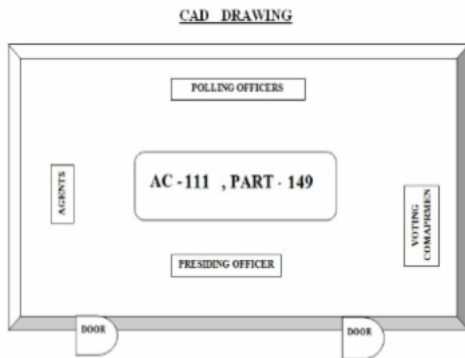

নিৰ্বাচক পঞ্জীয়ন বিষয়াৰ স্বাক্ষৰ

Nazri Naksha

Google Map View

Polling Station Building Front View

ভোটগ্রহন কেন্দ্ৰৰ সন্মুখৰ দৃশ্য

Cad View

Key MAP View

1 নাম : বৰ্ণালী চেতীয়া স্বামীৰ নাম: সিদ্ধেশ্বৰ চেতীয়া ঘৰ নং : 1 বয়স : 42 লিঙ্গ : মহিলা	HNF1304570 ফটো উপলব্ধ	2 নাম : বিউটা কোঁৱৰ স্বামীৰ নাম: সোনেশ্বৰ জৰাধৰা ঘৰ নং : 1 বয়স : 34 লিঙ্গ : মহিলা	HNF2077956 ফটো উপলব্ধ	3 নাম : ৰুমি চাংমাই স্বামীৰ নাম: গোপাল দত্ত ঘৰ নং : 01 বয়স : 32 লিঙ্গ : মহিলা	HNF1311075 ফটো উপলব্ধ
4 নাম : গোপাল দত্ত পিতাৰ নাম: লোক নাথ দত্ত ঘৰ নং : 01 বয়স : 32 লিঙ্গ : পুৰুষ	HNF1311086 ফটো উপলব্ধ	5 নাম : ৰেখামনি জৰাধৰা স্বামীৰ নাম: যদুমনি জৰাধৰা ঘৰ নং : 1 বয়স : 31 লিঙ্গ : মহিলা	HNF0450833 ফটো উপলব্ধ	S 6 নাম : ৰিতুমনি চেতীয়া পিতাৰ নাম: সিদ্ধেশ্বৰ চেতীয়া ঘৰ নং : 1 বয়স : 28 লিঙ্গ : মহিলা	HNF0382440 ফটো উপলব্ধ
7 নাম : ৰাহুল চেতীয়া পিতাৰ নাম: সিদ্ধেশ্বৰ চেতীয়া ঘৰ নং : 1 বয়স : 22 লিঙ্গ : পুৰুষ	HNF1233964 ফটো উপলব্ধ	8 নাম : দেবেন খনিকৰ পিতাৰ নাম: বেজিয়া খনিকৰ ঘৰ নং : 2 বয়স : 76 লিঙ্গ : পুৰুষ	HNF1304581 ফটো উপলব্ধ	9 নাম : চেনেহী খনিকৰ স্বামীৰ নাম: দেবেন খনিকৰ ঘৰ নং : 2 বয়স : 67 লিঙ্গ : মহিলা	HNF1304592 ফটো উপলব্ধ
10 নাম : নীলমনি খনিকৰ পিতাৰ নাম: দেবেন খনিকৰ ঘৰ নং : 2 বয়স : 41 লিঙ্গ : পুৰুষ	HNF1304605 ফটো উপলব্ধ	11 নাম : বিপুল খনিকৰ পিতাৰ নাম: দেবেন খনিকৰ ঘৰ নং : 2 বয়স : 36 লিঙ্গ : পুৰুষ	HNF0062489 ফটো উপলব্ধ	12 নাম : মনোজ কোঁৱৰ পিতাৰ নাম: পদ্ম কোঁৱৰ ঘৰ নং : 2 বয়স : 36 লিঙ্গ : পুৰুষ	HNF1311360 ফটো উপলব্ধ
13 নাম : যুগল খনিকৰ পিতাৰ নাম: দেবেন খনিকৰ ঘৰ নং : 2 বয়স : 32 লিঙ্গ : মহিলা	HNF0062646 ফটো উপলব্ধ	14 নাম : মানস কোঁৱৰ পিতাৰ নাম: পদ্ম কোঁৱৰ ঘৰ নং : 2 বয়স : 31 লিঙ্গ : মহিলা	HNF1311348 ফটো উপলব্ধ	15 নাম : পূৰ্ণিমা খনিকৰ স্বামীৰ নাম: বিপুল খনিকৰ ঘৰ নং : 2 বয়স : 29 লিঙ্গ : মহিলা	HNF0267245 ফটো উপলব্ধ
16 নাম : ব্ৰজেন কোঁৱৰ পিতাৰ নাম: বিৰেন কোঁৱৰ ঘৰ নং : 2ক বয়স : 38 লিঙ্গ : পুৰুষ	HNF1304616 ফটো উপলব্ধ	17 নাম : দীপক কোঁৱৰ পিতাৰ নাম: বিৰেন কোঁৱৰ ঘৰ নং : 2ক বয়স : 31 লিঙ্গ : পুৰুষ	HNF1311520 ফটো উপলব্ধ	E 18 নাম : ৰবি শইকীয়া পিতাৰ নাম: কঠি শইকীয়া ঘৰ নং : 3 বয়স : 82 লিঙ্গ : পুৰুষ	HNF1304638 ফটো উপলব্ধ
19 নাম : ৰূপহী শইকীয়া স্বামীৰ নাম: ৰবি শইকীয়া ঘৰ নং : 3 বয়স : 62 লিঙ্গ : মহিলা	HNF1304649 ফটো উপলব্ধ	20 নাম : ভৰত শইকীয়া পিতাৰ নাম: ৰবি শইকীয়া ঘৰ নং : 3 বয়স : 42 লিঙ্গ : পুৰুষ	HNF1304650 ফটো উপলব্ধ	21 নাম : বিনীতা কোঁৱৰ স্বামীৰ নাম: উপেন চেতীয়া ঘৰ নং : 3 বয়স : 37 লিঙ্গ : মহিলা	HNF1304627 ফটো উপলব্ধ
22 নাম : নবজ্যোতি বঢ়াগোঁহাই পিতাৰ নাম: গজেন বঢ়াগোঁহাই ঘৰ নং : 3 বয়স : 35 লিঙ্গ : পুৰুষ	HNF2026713 ফটো উপলব্ধ	23 নাম : পংকজ দত্ত পিতাৰ নাম: গিৰীশ দত্ত ঘৰ নং : 3 বয়স : 30 লিঙ্গ : পুৰুষ	HNF1311508 ফটো উপলব্ধ	24 নাম : প্ৰিয়ান্বী কোঁৱৰ শইকীয়া স্বামীৰ নাম: বিদ্যুত শইকীয়া ঘৰ নং : 3 বয়স : 28 লিঙ্গ : মহিলা	HNF0380576 ফটো উপলব্ধ
25 নাম : লীনা শইকীয়া স্বামীৰ নাম: জীতেন শইকীয়া ঘৰ নং : 3ক বয়স : 36 লিঙ্গ : মহিলা	HNF1313865 ফটো উপলব্ধ	26 নাম : অকন গগৈ পিতাৰ নাম: কেৰেক গগৈ ঘৰ নং : 3খ বয়স : 67 লিঙ্গ : পুৰুষ	HNF1304683 ফটো উপলব্ধ	27 নাম : সোমেশ্বৰ শইকীয়া পিতাৰ নাম: লোকনাথ শইকীয়া ঘৰ নং : 3ক বয়স : 62 লিঙ্গ : পুৰুষ	HNF1304661 ফটো উপলব্ধ
28 নাম : কুসুম গগৈ স্বামীৰ নাম: অকন গগৈ ঘৰ নং : 3খ বয়স : 57 লিঙ্গ : মহিলা	HNF1304694 ফটো উপলব্ধ	29 নাম : যোগদা শইকীয়া স্বামীৰ নাম: সোমেশ্বৰ শইকীয়া ঘৰ নং : 3ক বয়স : 52 লিঙ্গ : মহিলা	HNF1304672 ফটো উপলব্ধ	30 নাম : মৃদল শইকীয়া পিতাৰ নাম: সোমেশ্বৰ শইকীয়া ঘৰ নং : 3ক বয়স : 34 লিঙ্গ : পুৰুষ	HNF2026655 ফটো উপলব্ধ