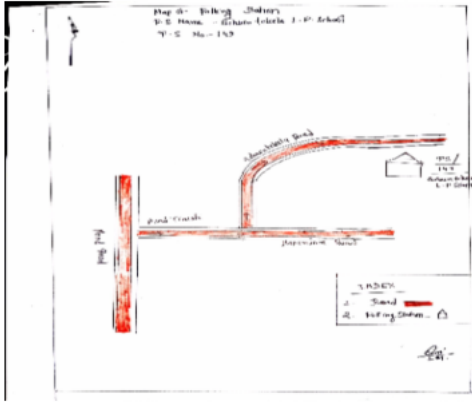

Nazri Naksha